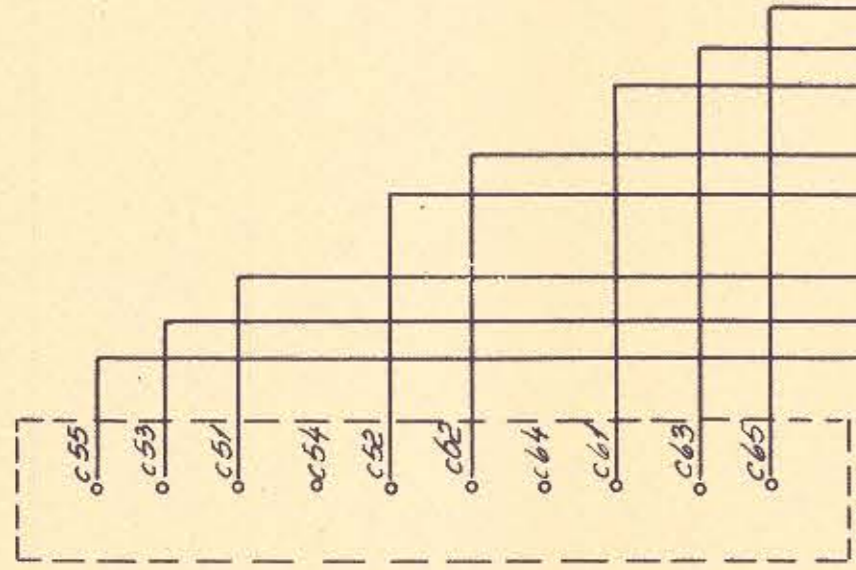

Klemmebræt for modstand B27

Klemmebræt for kablemodstande, C79 sammenbygget med B27

Desuden i kabelkanal:
 Til F2: 11-12-13-14
 Til A1: 15-16
 Til A51: 11-12-13-14-15-16
 Til HT: 17-18-19-110

Tegn. J.M.	Rev.	Hjo	II L.	Målestok:
Kvik G.S.	Norm	Dato 2.V. 1-53		
Dato		Reli/su		
W 33	Modstande F kablemodstande tilf. ny tegn.	a		FRICHS
W 33	Følbindinger til kablemodstande ændr.	b		
Ravnensche				Stykkeliste nr.
Diesel-el. 750 hk. pb. loko.				
Tegningens benævnelse				Tegningens nummer
Monteringsplan for app. skab 2.				8Z - 5214
Løstakke: a b				