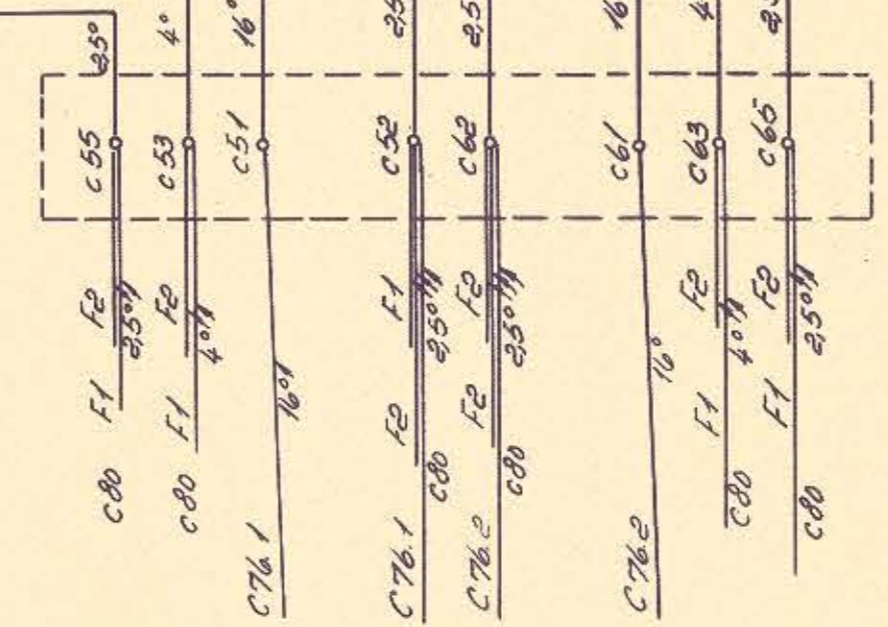

Klemmebræt for modstand B27

Klemmebræt for kablemodstande, C79 sammenbygget med B27

Desuden i kabelkanal:
 Til F2: 11-12-13-14
 Til A1: 15-16
 Til A51: 11-12-13-14-15-16
 Til HT: 17-18-19-110

Tegn. J.M.	Rev.	Hjo	II L.	Målestok:
Kvik G.S.	Norm	Dato 2.V. 1-53		
Dato		Reli/su		
W 33	Modstande F kablemodstande tilf. ny tegn.	a		FRICHS
W 33	Følbindinger til kablemodstande ændr.	b		
Ravnensche				Stykkeliste nr.
Diesel-el. 750 hk. pb. loko.				
Tegningens benævnelse				Tegningens nummer
Monteringsplan for app. skab 2.				8Z - 5214
Løstakke: a b				