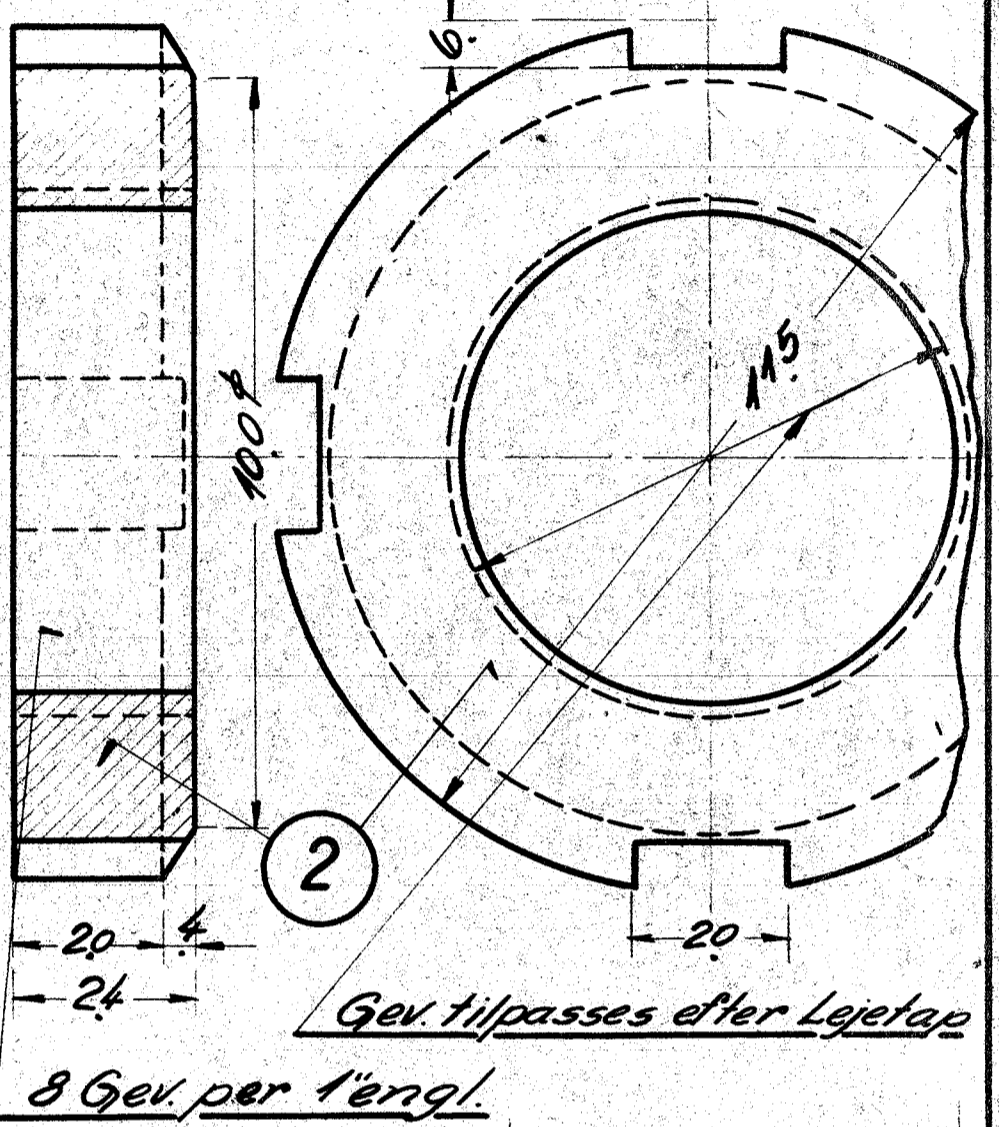

*Sev. per l'engl.*

STYKLISTE NO 65128		INDEX	
SETEBNEJSE			
1	1	Rulleleje compl. m. Hæs	Købes
2	1	Matrik	Aksel stål 115 <sup>±</sup> 35
3	1	Sikring	Fluss jern 125x125x2
4	2	Slidsko	Bronce 12L 4 12.15
5	4	Skruer	Fluss jern Mags: 177

**Snit A-A**

Efter S.K.F. Tegn. Nr. 1114679.

S.K.F. AARHUS	
<b>Akselleje</b>	
65 HK. Diesel-Traktor.	
FROM: S.K.F.	DATE: 1.7.1932.
REVISED BY: <i>Edvin</i>	1:1 145L-12.15
UNDERS. THE TECHNICAL DEPT.	