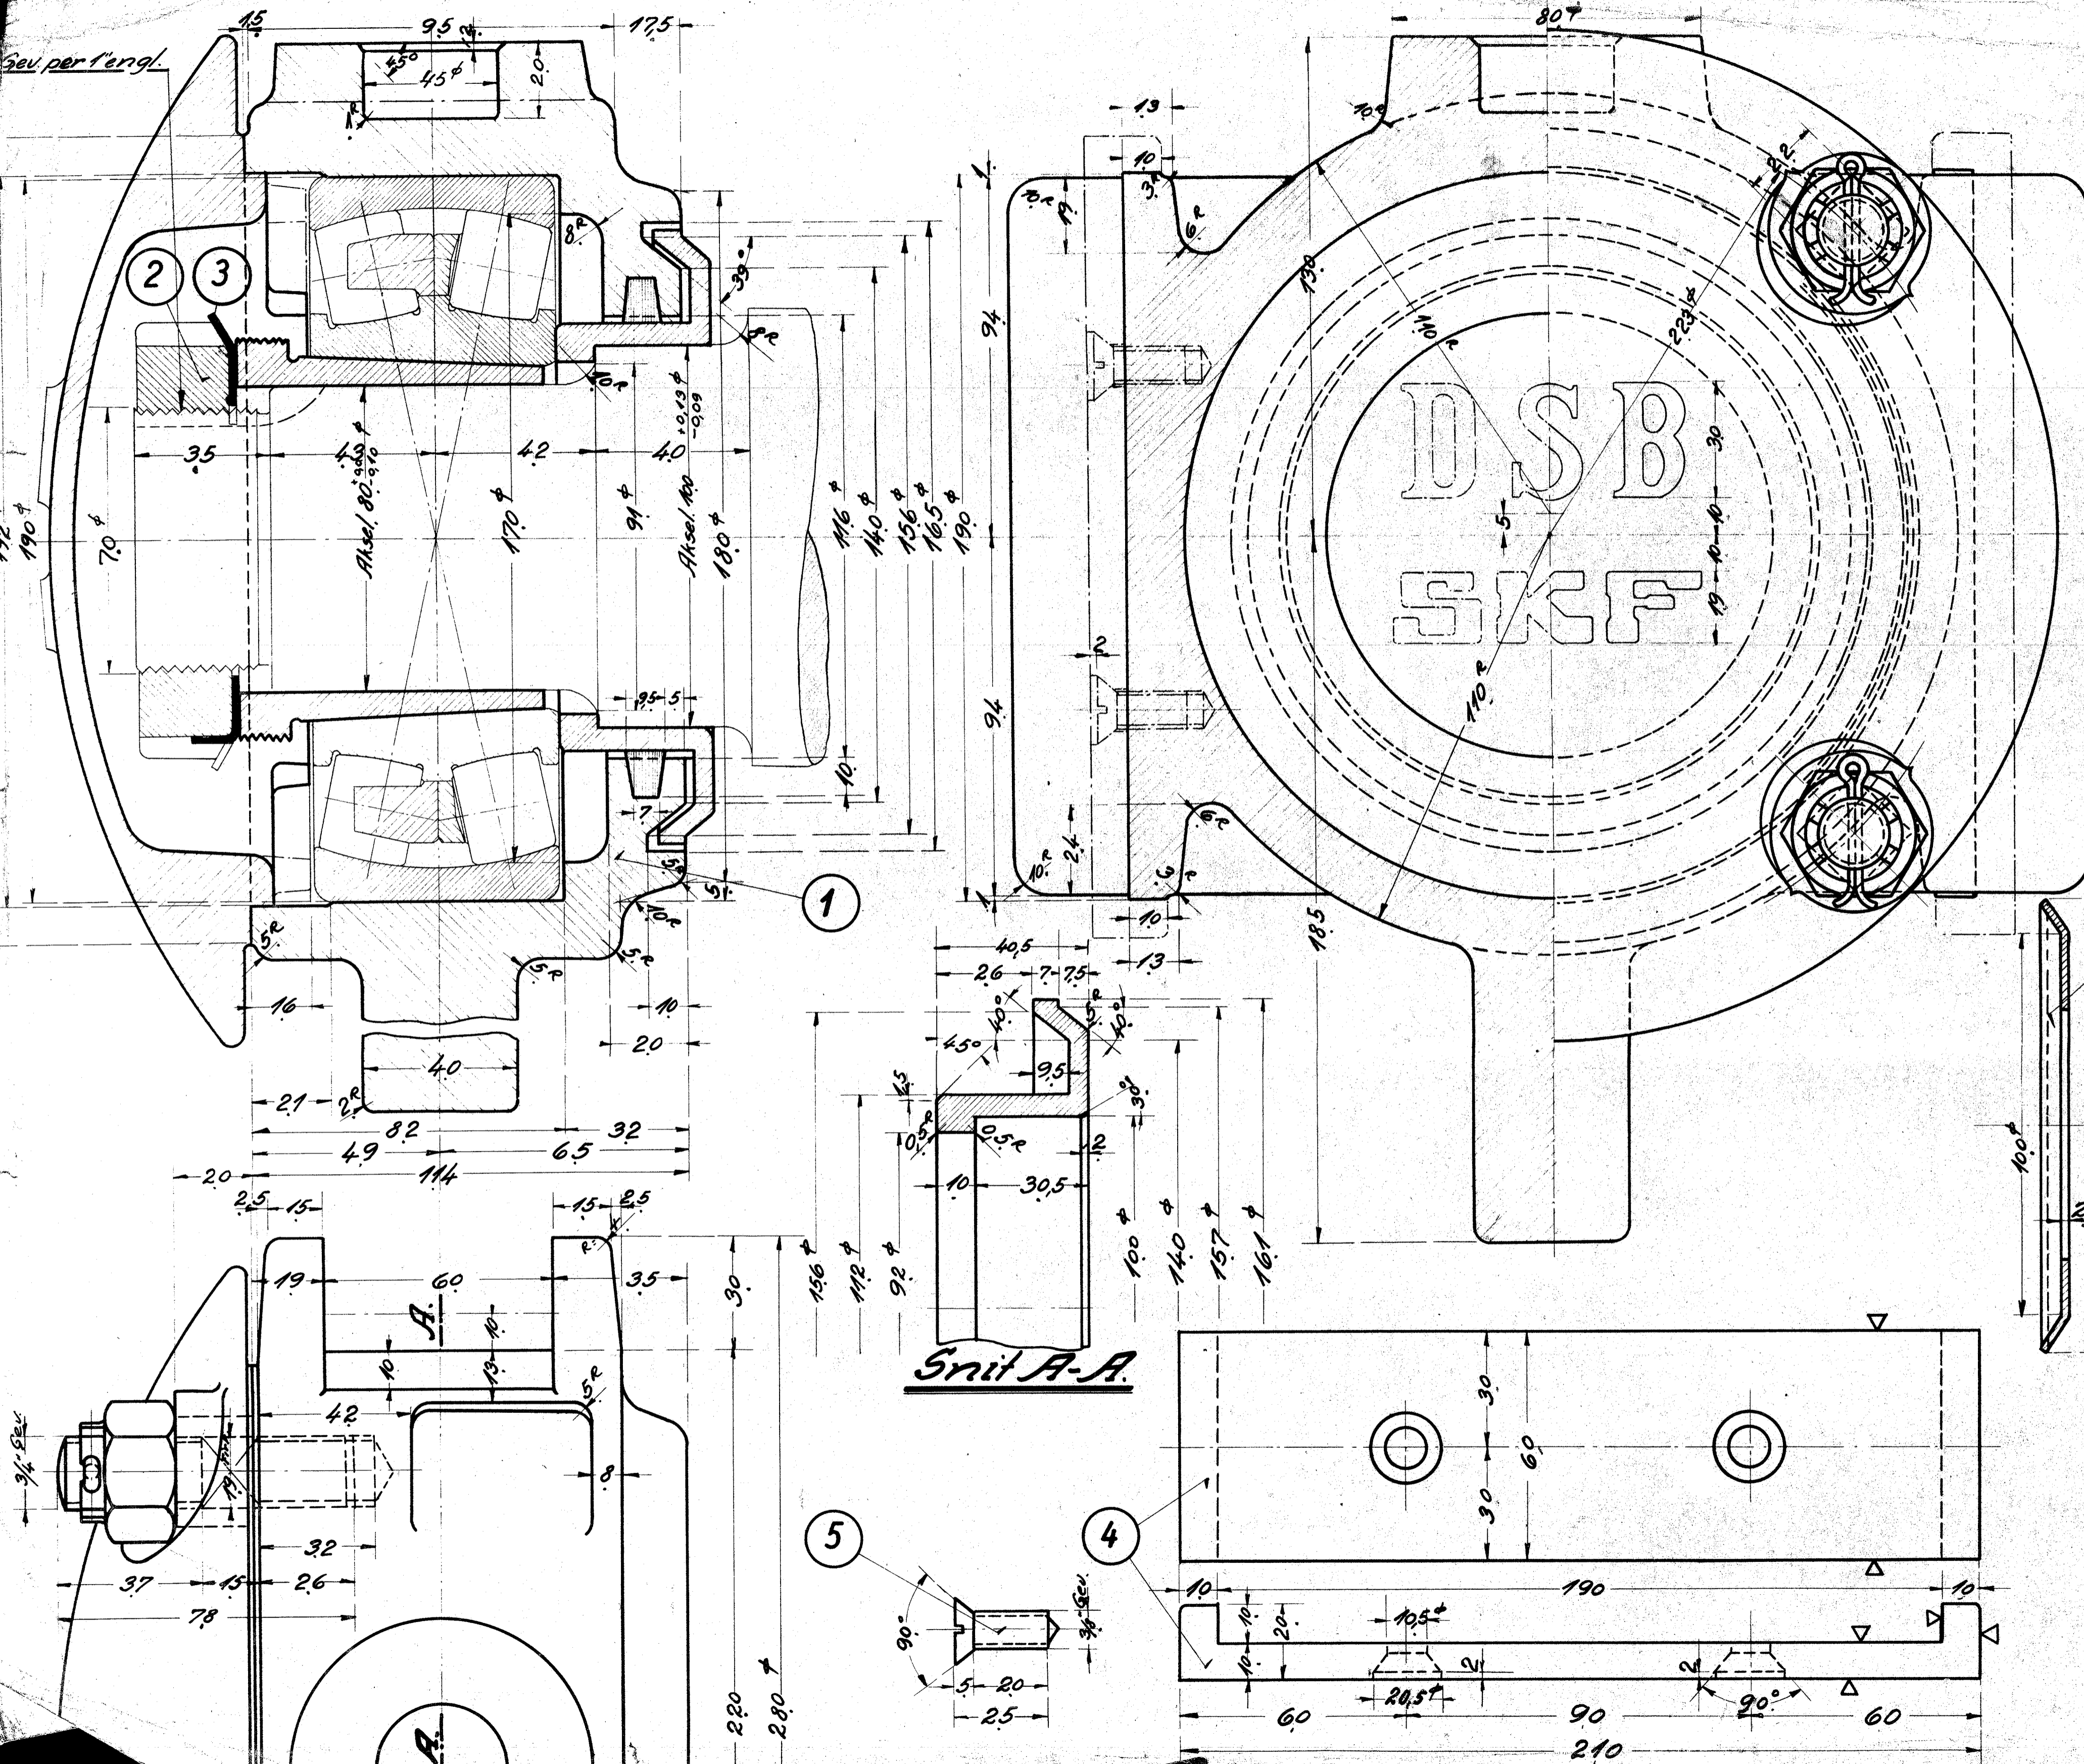

*Sev. per l'engl.*

STYKLISTE NO 65128		INDEX	
SETEBNEJSE			
1	1	Rulleleje compl. m. Hæs	Købes
2	1	Matrik	Aksel stål 115 <sup>±</sup> 35
3	1	Sikring	Fluss jern 125x125x2
4	2	Slidsko	Bronce 12L 4 12.15
5	4	Skruer	Fluss jern Mags: 177

**Snit A-A**

Efter S.K.F. Tegn. Nr. 1114679.

S.K.F. AARHUS	
<b>Akselleje</b>	
65 HK. Diesel-Traktor.	
FROM: S.K.F.	DATE: 1.7.1932.
REVISED BY: <i>Edvin</i>	1:1 145L-12.15
UNDERS. THE TECHNICAL DEPT.	