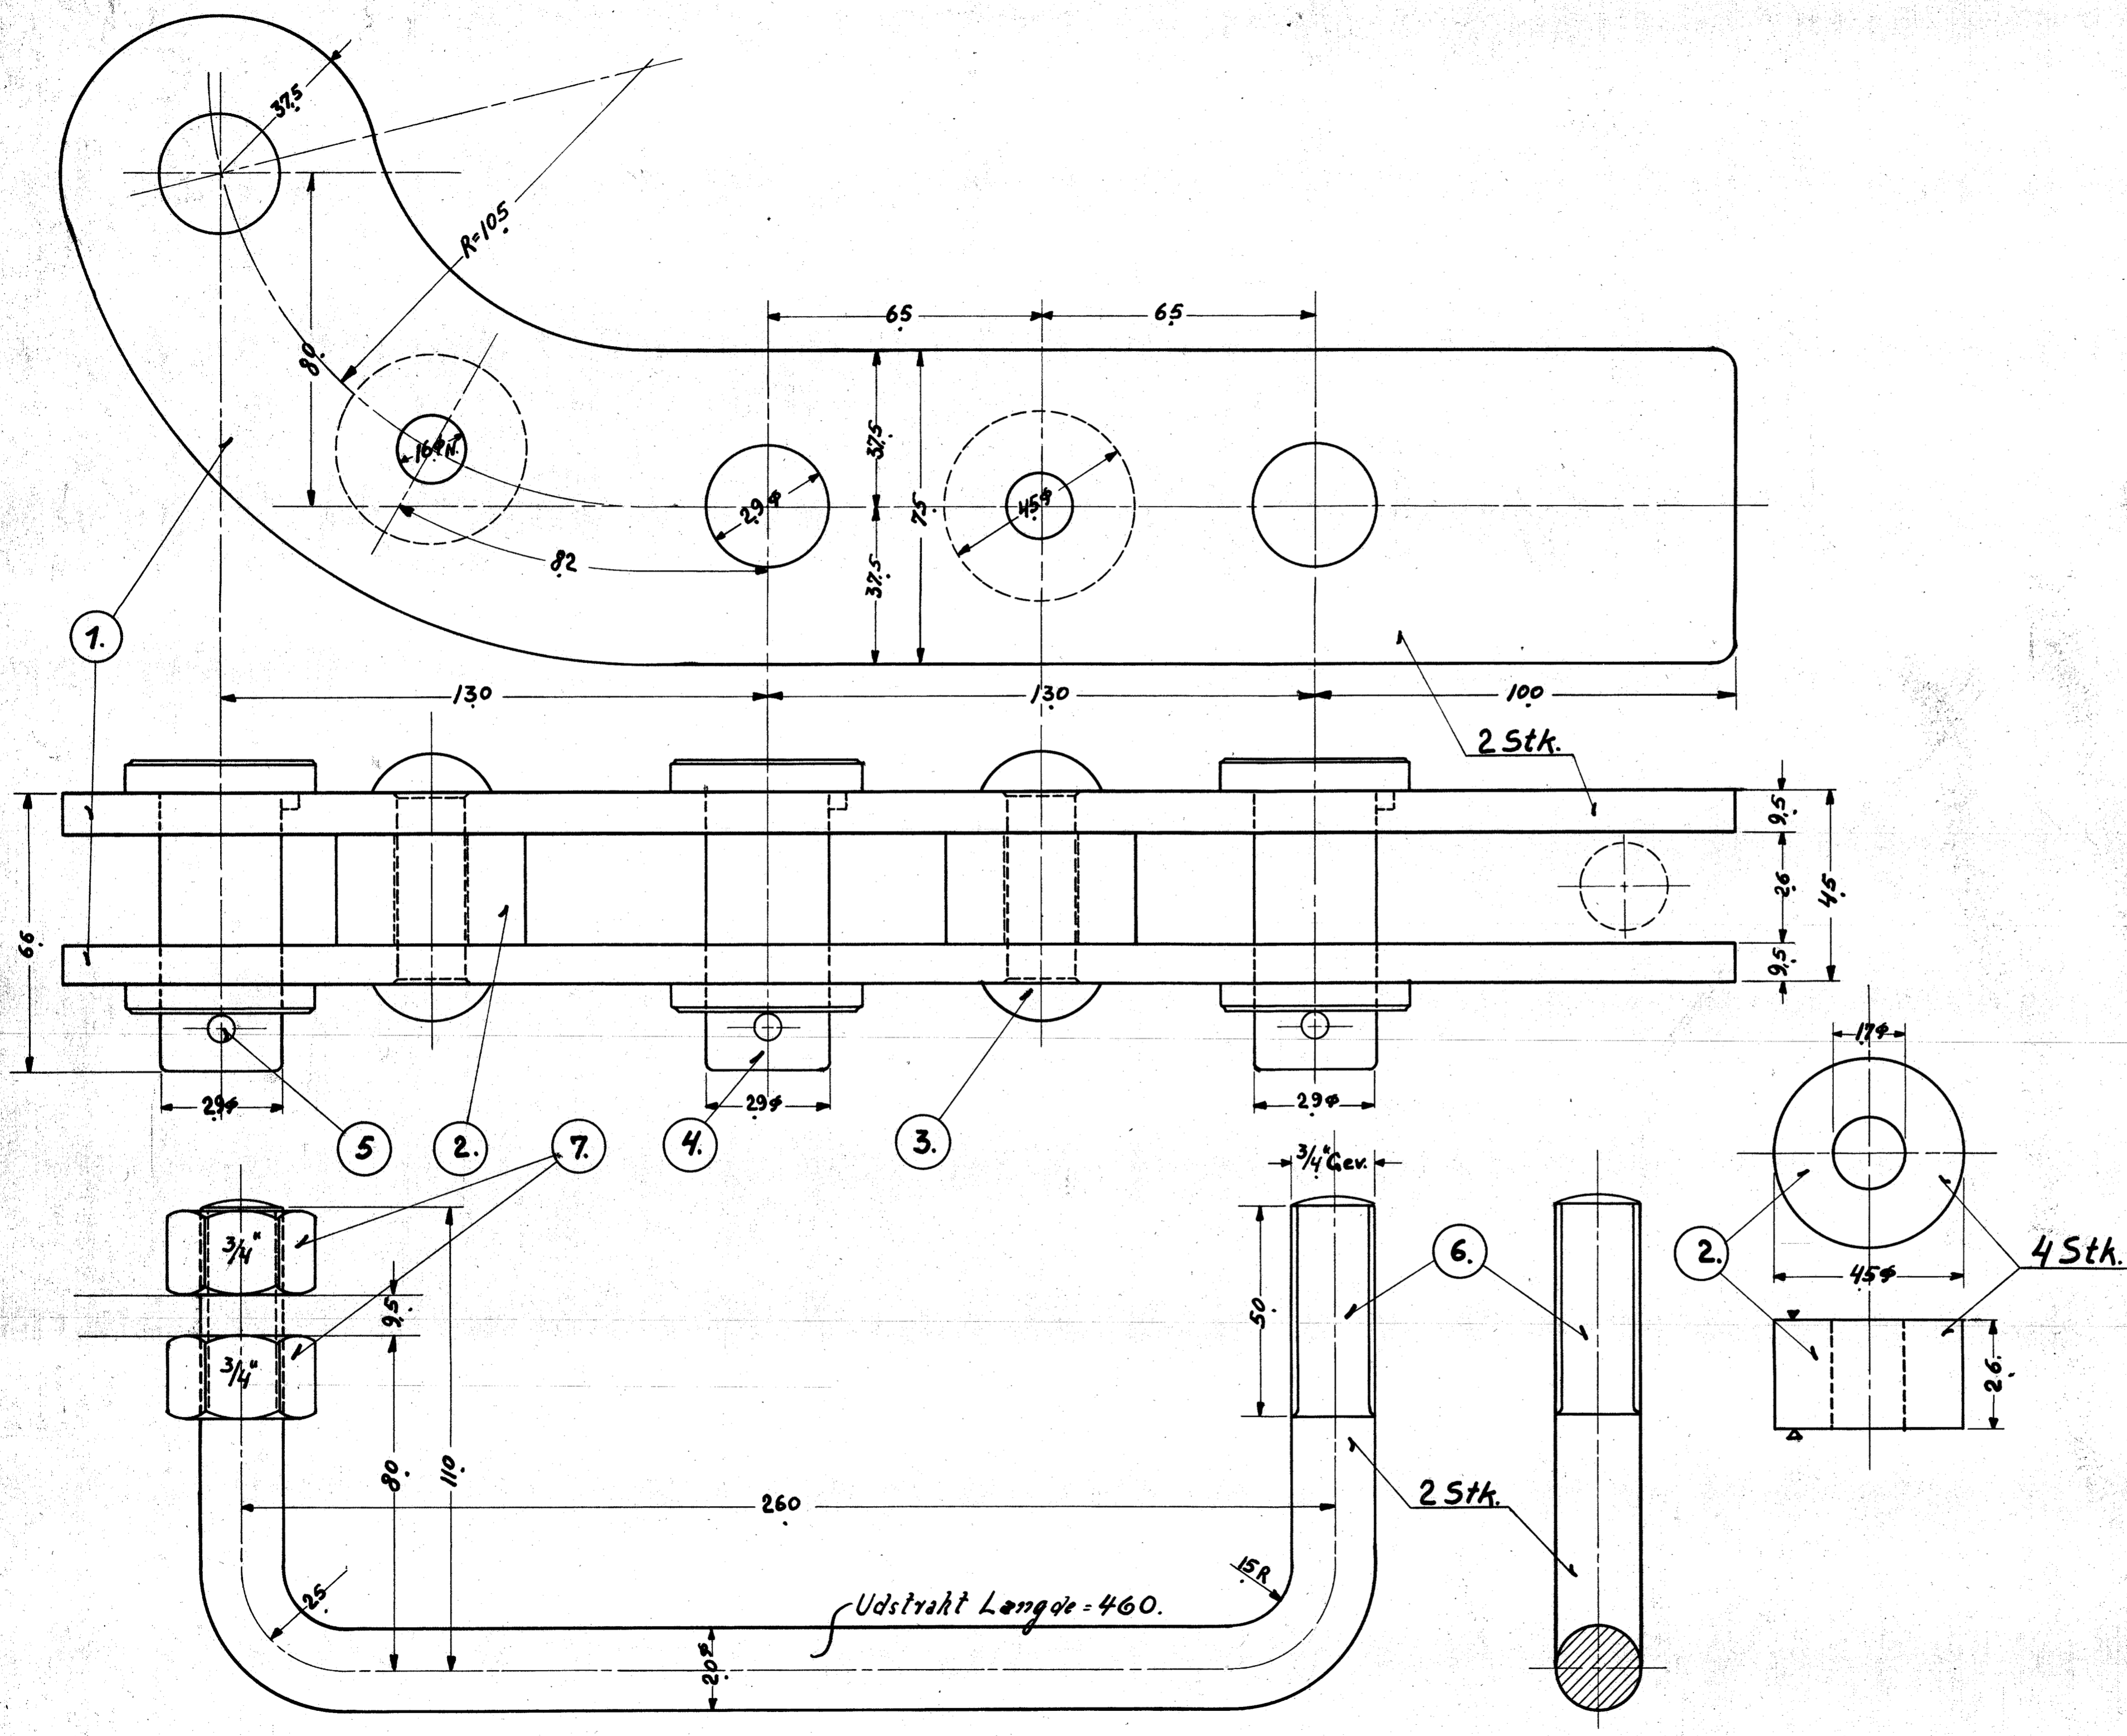

STYKLISTE NO. 54988			INDEKS TIL STYK. NR.	
MÆRKE	STK.	BETEGNELSE	MÅTE-REARBEJDE	AC DEL MÆRKE
	2	Arm	Fluss	500x410x95
	4	Afstandsring	-"-	45x130
	4	Nagle. 16x70 Nitte		Købes
	6	Splitbolt 29x66 Stål. 54747 Mk2-28		SE Teg. 130L-29.94
	6	Split 7x60 Fluss		Magesin
	2	Bøjle.	-"-	20x940
	8	Metrik. sort 3/4"	-"-	Magasin

DATO:		FORANDRINGER	INDEKS
A/S FRICHIS AARHUS			
Udligningsarm med Holder.			
<i>Diesel. el. 1/8 Stk. Ranglebe</i>			
TEGNET AF	C.H.N.	MÅLESTOK	TEGNING NR.
REVIDET AF	<i>Jim</i>		
DATO	15-11-38	1:1	130L-22.24.
INDEKS TIL TEGNING NR.			