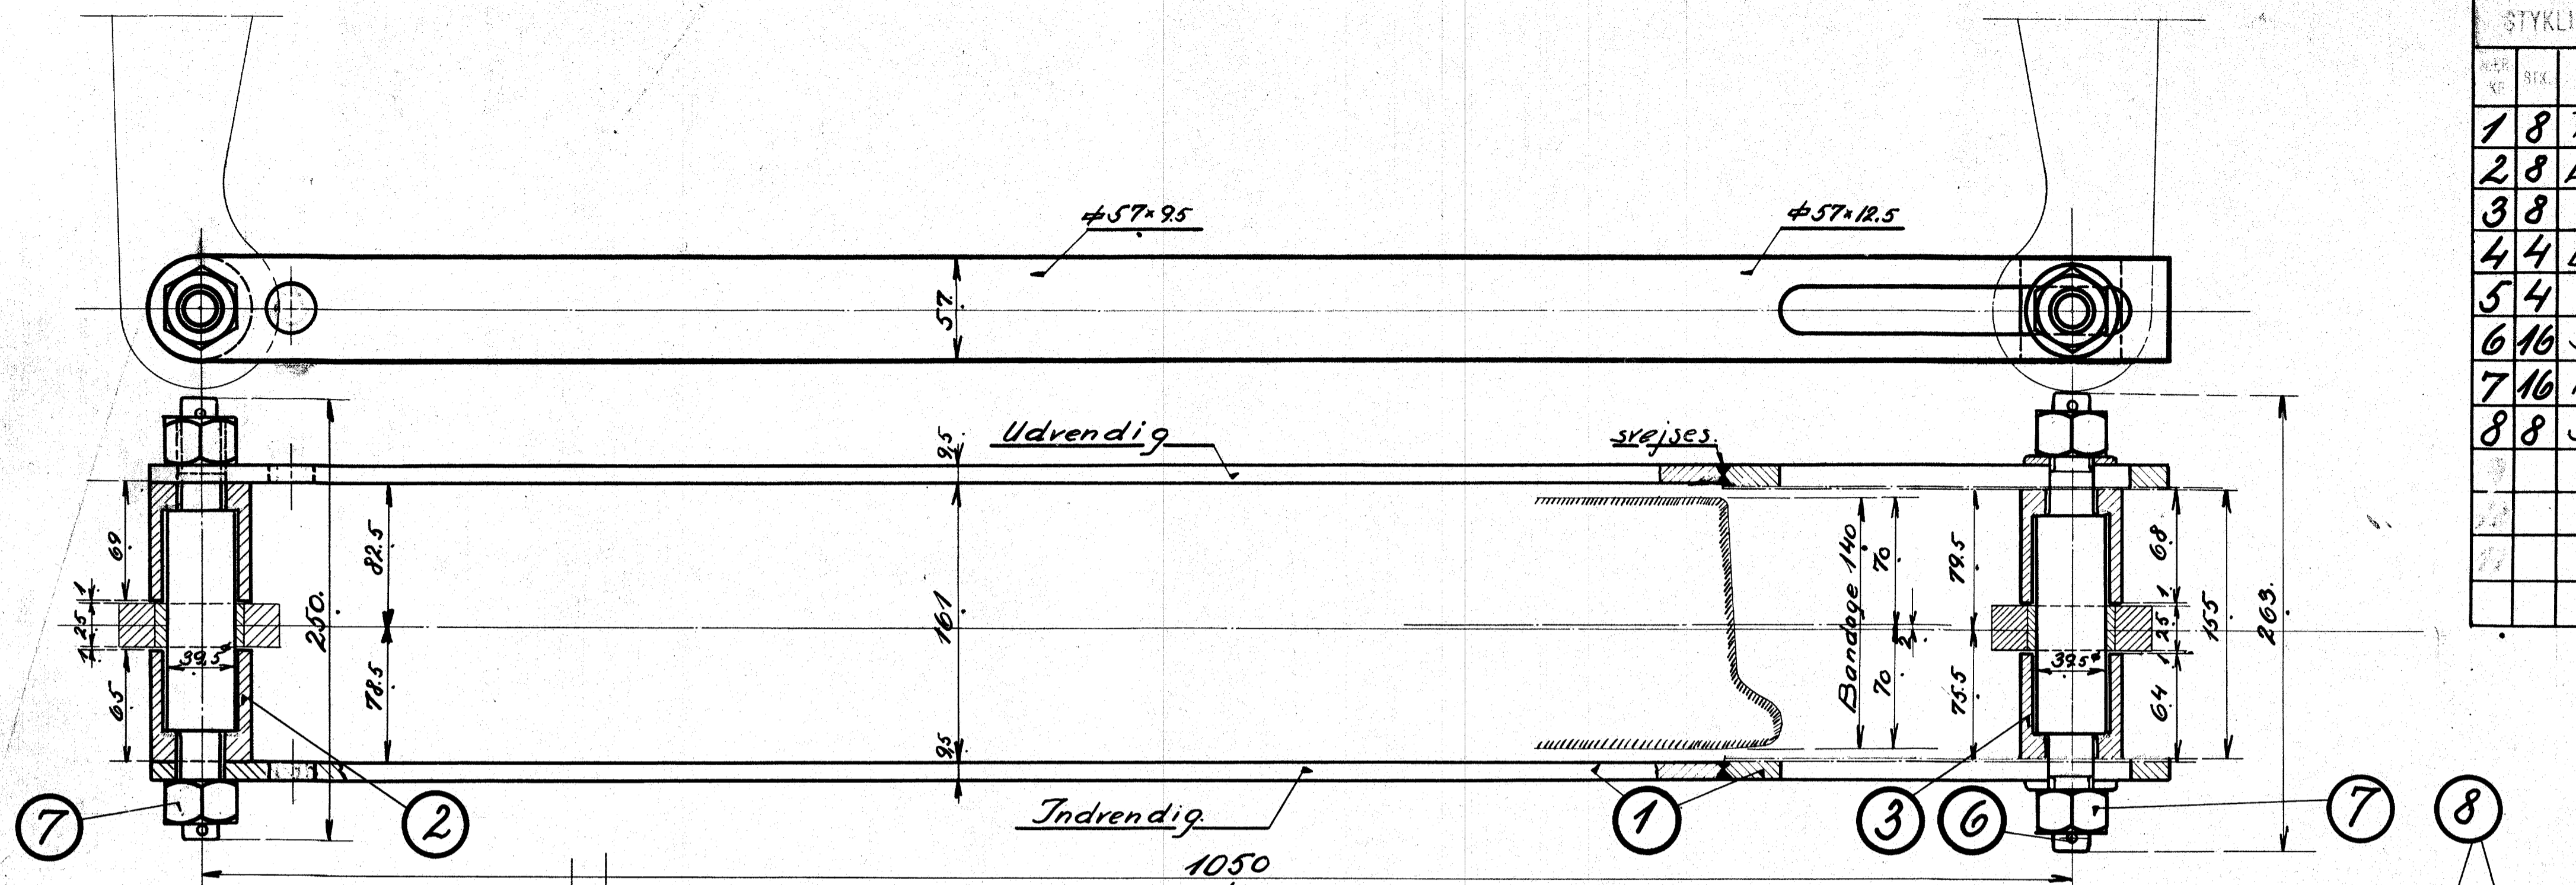

STYKLISTE NO. 54984		INDEKS TIL STYK NR.		
NR. I SERIEN	STYK	BETEGNELSE	MATE. RYK & BEARB. GRAD	MODEL MERKE
1	8	Trækstang	Fløj	57x12,5x2100
2	8	Bøsning	"	57x1600
3	8	"	"	57x57x600
4	4	Brystklap	"	41x1100
5	4	"	"	11x1050
6	16	Split 5x140	"	Magas-
7	16	Motrik sort 1	"	"
8	8	Skive 26,5/52x65	"	54x100

2/12 33	1 Hul 26,5" mere	a
DATE:	FORANDRINGER	INDR.
A/S FRICHS AARHUS		
Nederste Bremsetrækstang		
ger Diesel-el. 19asHK Rangerloko.		
TEGNET AF: A. Erikson	MAALESIØK	TEGNING NR.
REV. DRET AF: <i>Fril</i>	1:2.5	130L 22.17
DATE: 6-11-33	1:1	
INDEKS TIL TEGNINGS NR.	a	