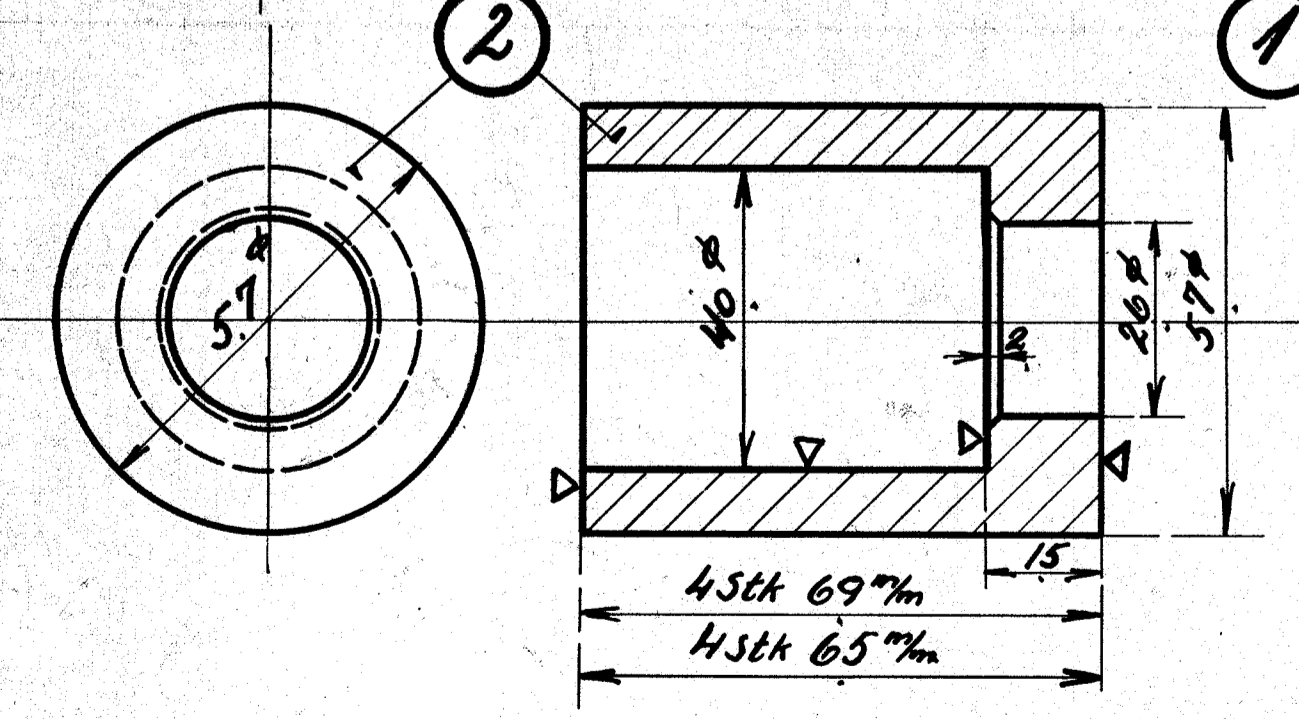

STYKLISTE NO. 54984		INDEKS TIL STYK NR.		
NR. I SERIEN	STYK	BETEGNELSE	MATE. RYK & BEARB. GRAD	MODEL MERKE
1	8	Trækstang	Fløj	57x12,5x2100
2	8	Bøsning	"	57x1600
3	8	"	"	57x57x600
4	4	Brystklap	"	41x1100
5	4	"	"	11x1050
6	16	Split 5x140	"	Magas-
7	16	Motrik sort 1	"	"
8	8	Skive 26,5/52x65	"	54x100

2/12 33	1 Hul 26,5" mere	a
DATE:	FORANDRINGER	INDR.
A/S FRICHS AARHUS		
Nederste Bremsetrækstang		
ger Diesel-el. 19asHK Rangerloko.		
TEGNET AF: A. Erikson	MAALESIØK	TEGNING NR.
REV. DRET AF: <i>Fril</i>	1:2.5	130L 22.17
DATE: 6-11-33	1:1	
INDEKS TIL TEGNINGS NR.	a	