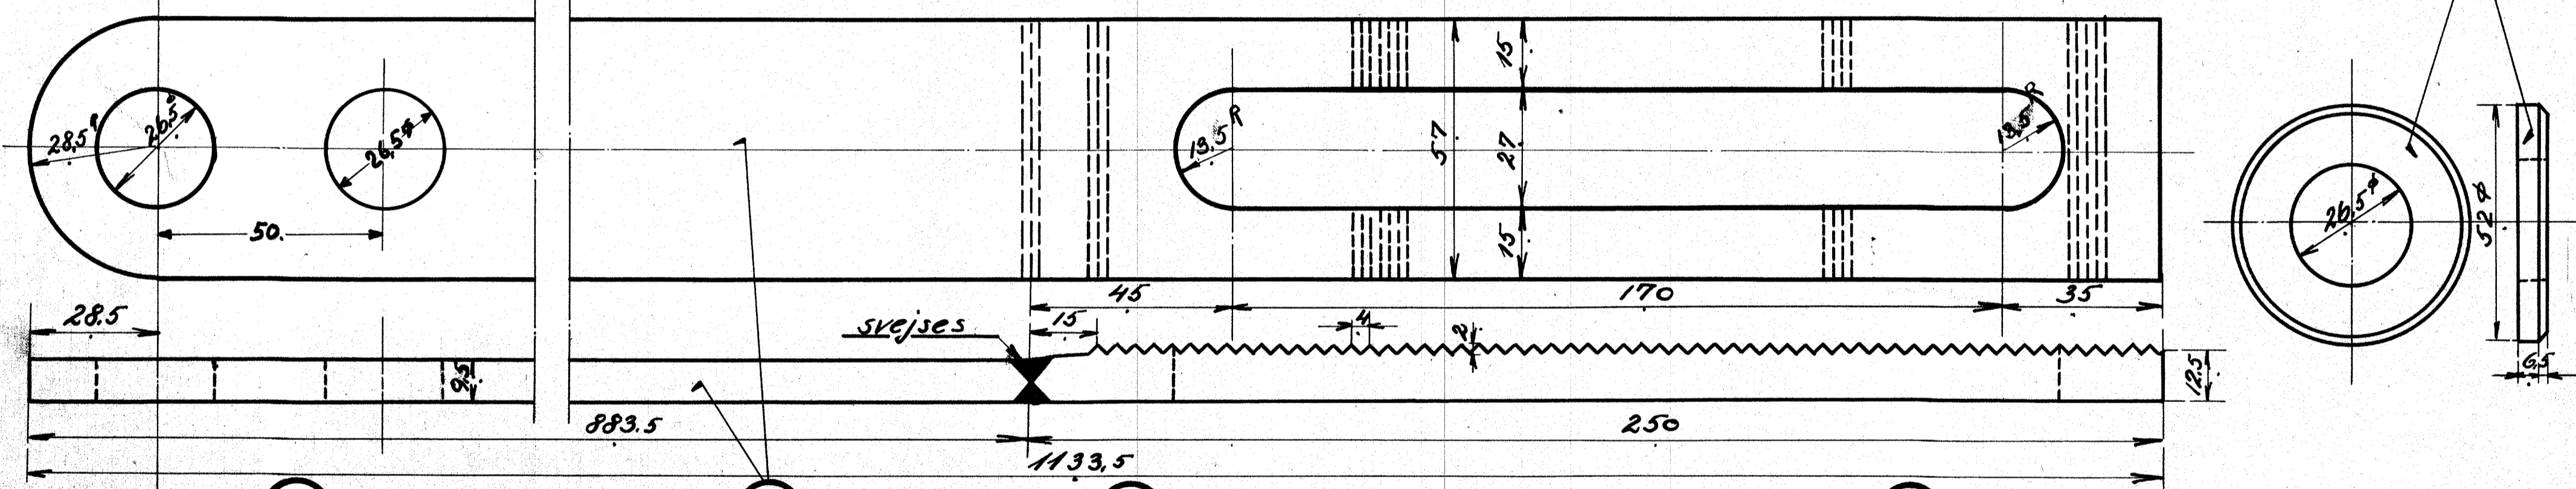

STYKLISTE NO. 54984		INDEKS TIL STYK NR.		
NR. I SERIEN	STYK	BETEGNELSE	MATE. RYK & BEARB. GRAD	MODEL MERKE
1	8	Trækstang	Fløj	57x12,5x2100
2	8	Bøsning	"	57x1600
3	8	"	"	57x57x600
4	4	Brystklap	"	41x1100
5	4	"	"	11x1050
6	16	Split 5x140	"	Magas-
7	16	Motrik sort 1	"	"
8	8	Skive 26,5/52x65	"	54x100

2/12 33	1 Hul 26,5" mere	a
DATE:	FORANDRINGER	INDR.
A/S FRICHS AARHUS		
Nederste Bremsetrækstang		
ger Diesel-el. 19asHK Rangerloko.		
TEGNET AF: A. Erikson	MAALESIØK	TEGNING NR.
REV. DRET AF: <i>Fril</i>	1:2.5	130L 22.17
DATE: 6-11-33	1:1	
INDEKS TIL TEGNINGS NR.	a	