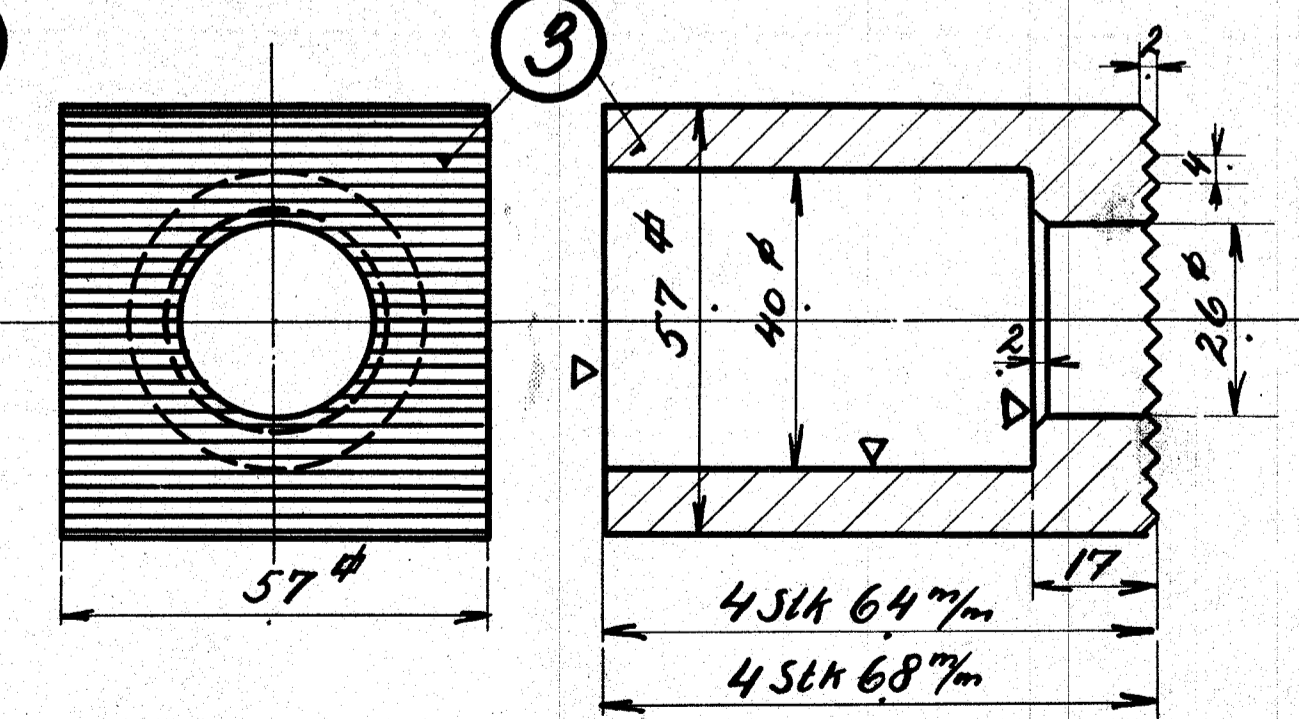

STYKLISTE NO. 54984		INDEKS TIL STYK NR.		
NR. I SERIEN	STYK	BETEGNELSE	MATE. RYK & BEARB. GRAD	MODEL MERKE
1	8	Trækstang	Fløj	57x12,5x2100
2	8	Bøsning	"	57x1600
3	8	"	"	57x57x600
4	4	Brystklap	"	41x1100
5	4	"	"	11x1050
6	16	Split 5x140	"	Magas-
7	16	Motrik sort 1	"	"
8	8	Skive 26,5/52x65	"	54x100

2/12 33	1 Hul 26,5" mere	a
DATE:	FORANDRINGER	INDR.
A/S FRICHS AARHUS		
Nederste Bremsetrækstang		
ger Diesel-el. 19asHK Rangerloko.		
TEGNET AF: A. Erikson	MAALESIØK	TEGNING NR.
REV. DRET AF: <i>Fril</i>	1:2.5	130L 22.17
DATE: 6-11-33	1:1	
INDEKS TIL TEGNINGS NR.	a	