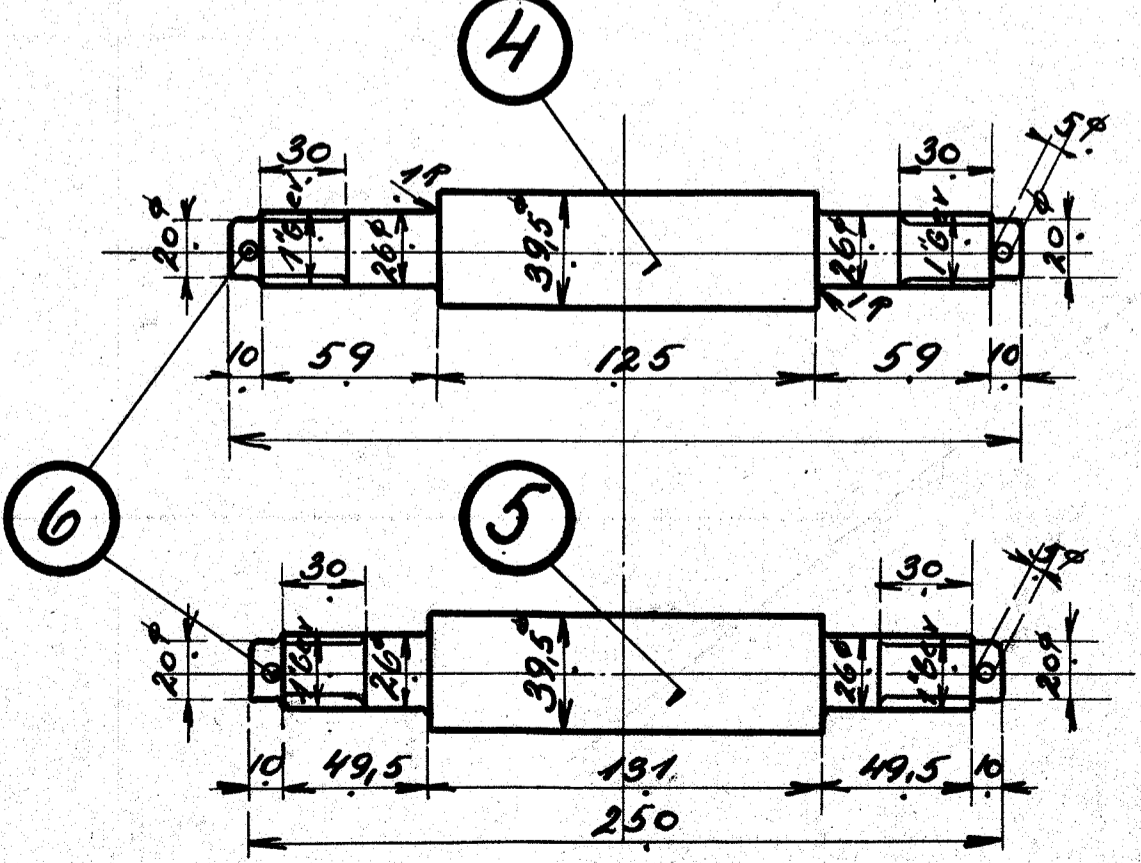

STYKLISTE NO. 54984		INDEKS TIL STYK NR.		
NR. I SERIEN	STYK	BETEGNELSE	MATE. RYK & BEARB. GRAD	MODEL MERKE
1	8	Trækstang	Fløj	57x12,5x2100
2	8	Bøsning	"	57x1600
3	8	"	"	57x57x600
4	4	Brystklap	"	41x1100
5	4	"	"	11x1050
6	16	Split 5x140	"	Magas-
7	16	Motrik sort 1	"	"
8	8	Skive 26,5/52x65	"	54x100

2/12 33	1 Hul 26,5" mere	a
DATE:	FORANDRINGER	INDR.
A/S FRICHS AARHUS		
Nederste Bremsetrækstang		
ger Diesel-el. 19asHK Rangerloko.		
TEGNET AF: A. Erikson	MAALESIØK	TEGNING NR.
REV. DRET AF: <i>Fril</i>	1:2.5	130L 22.17
DATE: 6-11-33	1:1	
INDEKS TIL TEGNINGS NR.	a	