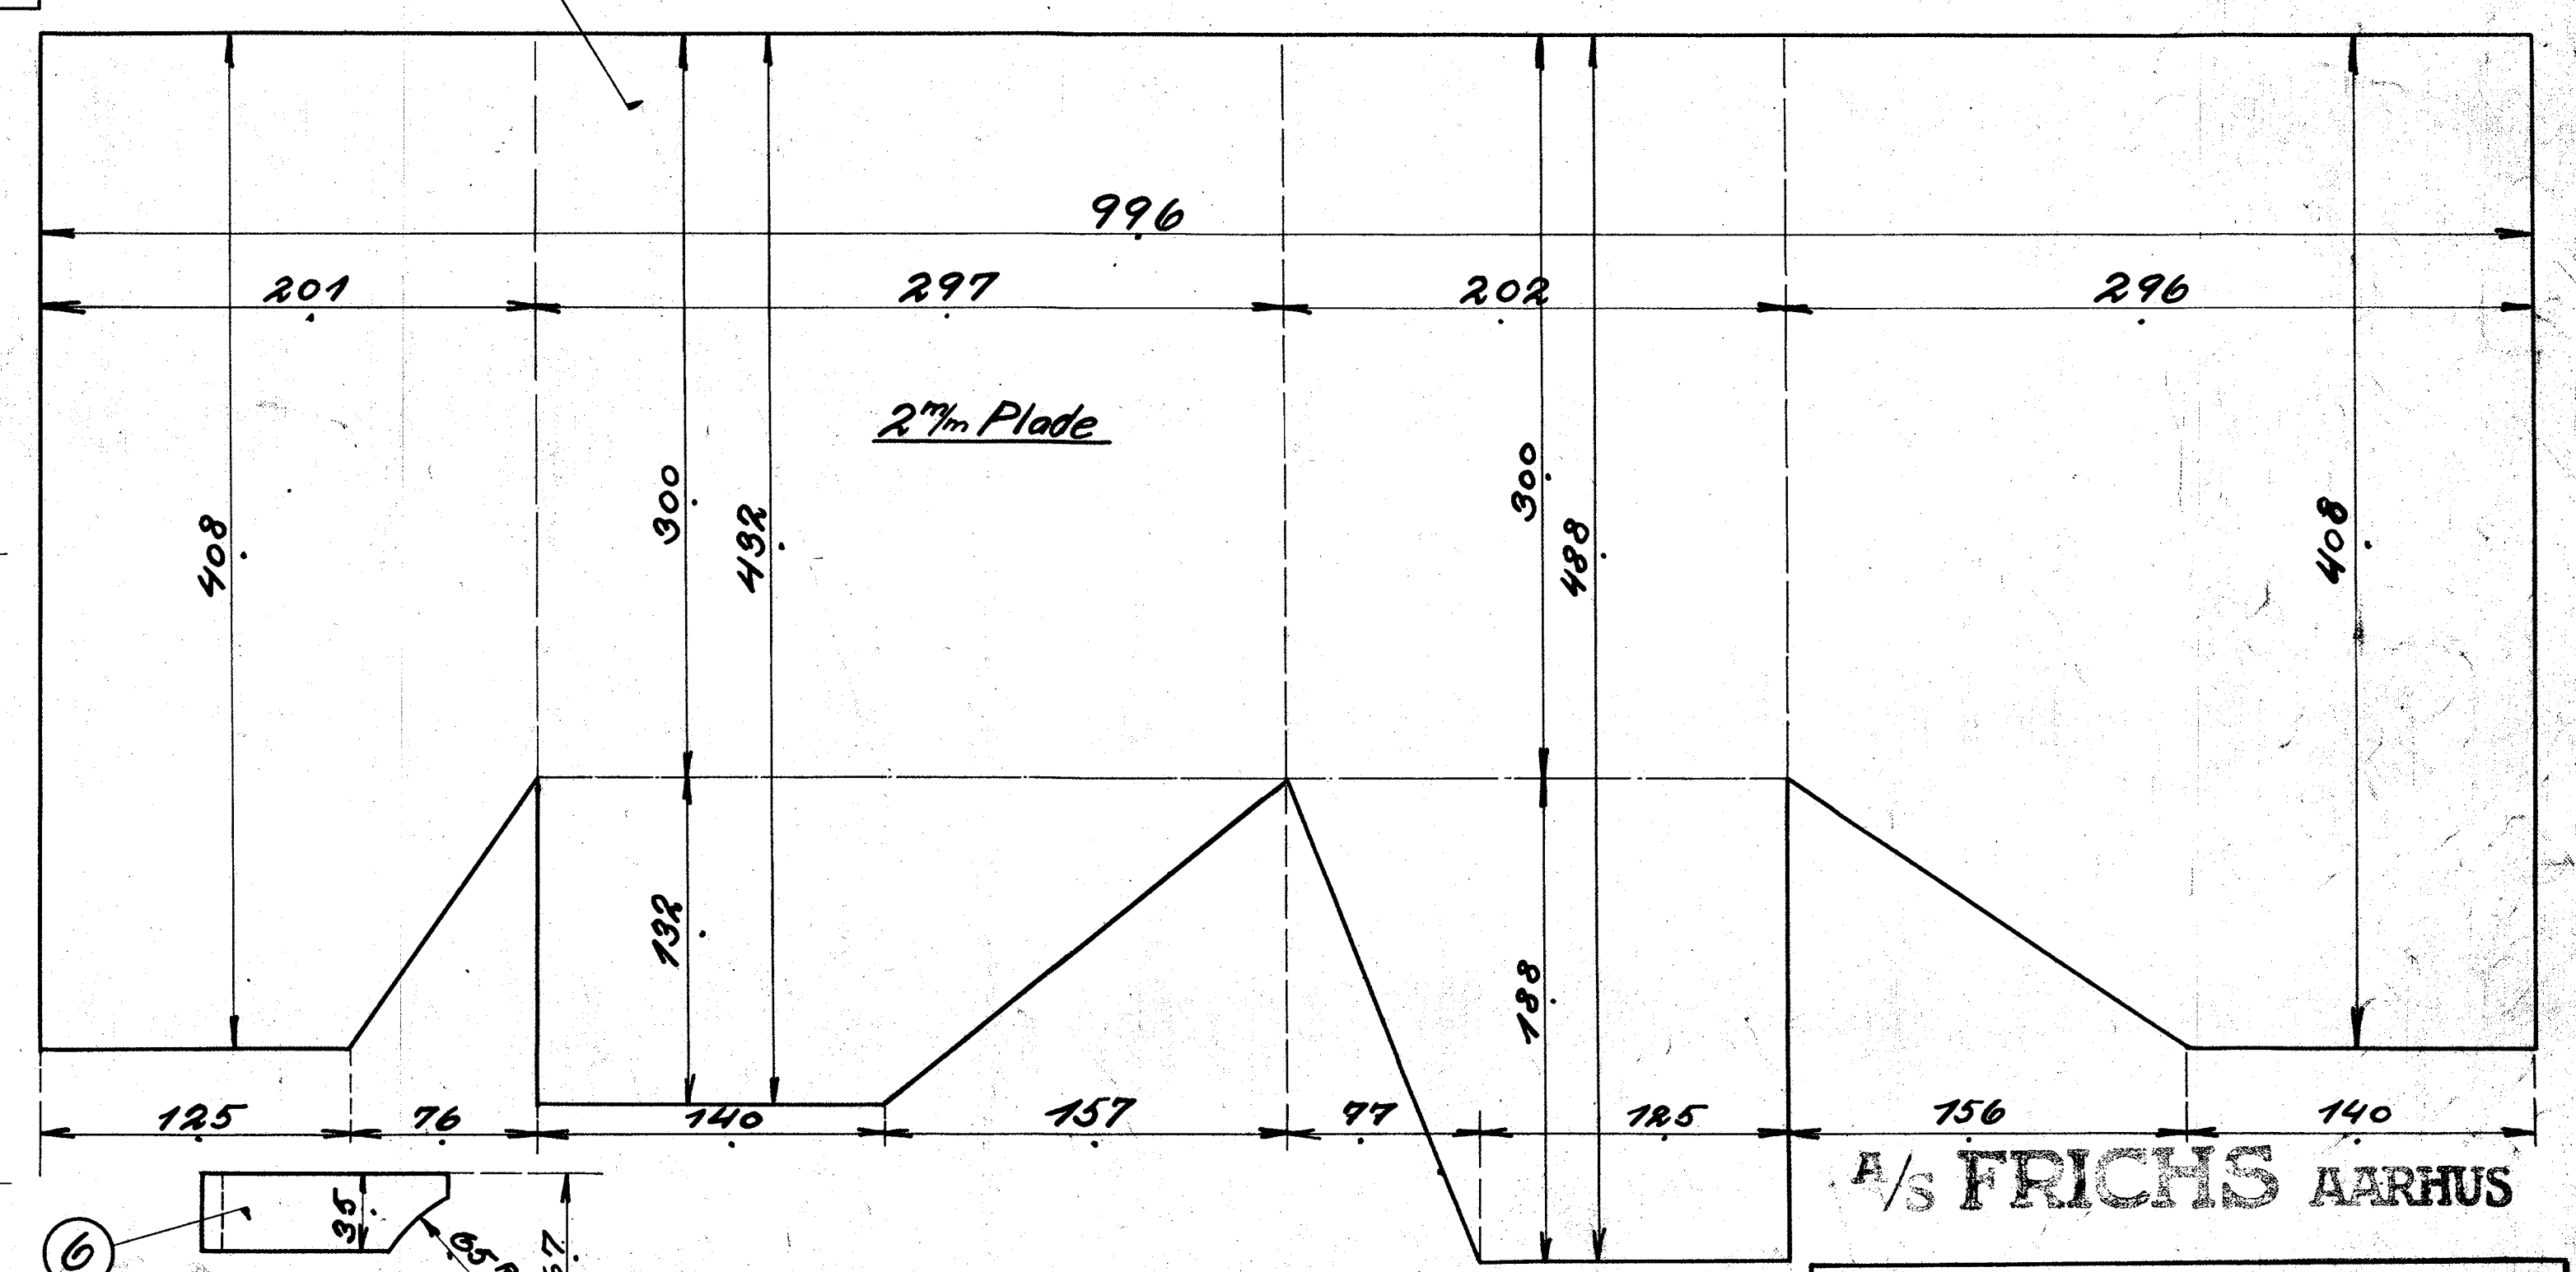

STYKLISTE NO. 54745

Stk.	Part	MATERIAL	INTO. DIA.	DEARS. DIA.	MODIF. MER.
1	4 Plader	Flæs Jern	2000	1000x2	
2	4 do. f. Top	"	1250	210x3	
3	4 do. f. Bund	"	1400	8x540	
4	4 Ring	"	32x38	2000	
5	4 Dæksel	Sæbbe jern	130	170x5	
6	8 Holder	456 h 4" v Flæs jern	35	8x1200	
7	8 Sort 6/16 Bolt	Mphrik	"	"	Magas.
8	16 " " " "	"	"	"	"
9	8 Fjederskive 1/2"	Fjeder Staal	"	"	"
10					

A/S FRICHS AARHUS

Sandkasse.

Disel-el 11425 K Rangerloke.

Eriksen	1:2,5	130L-170R
Frisk	1:1	

24-8-33