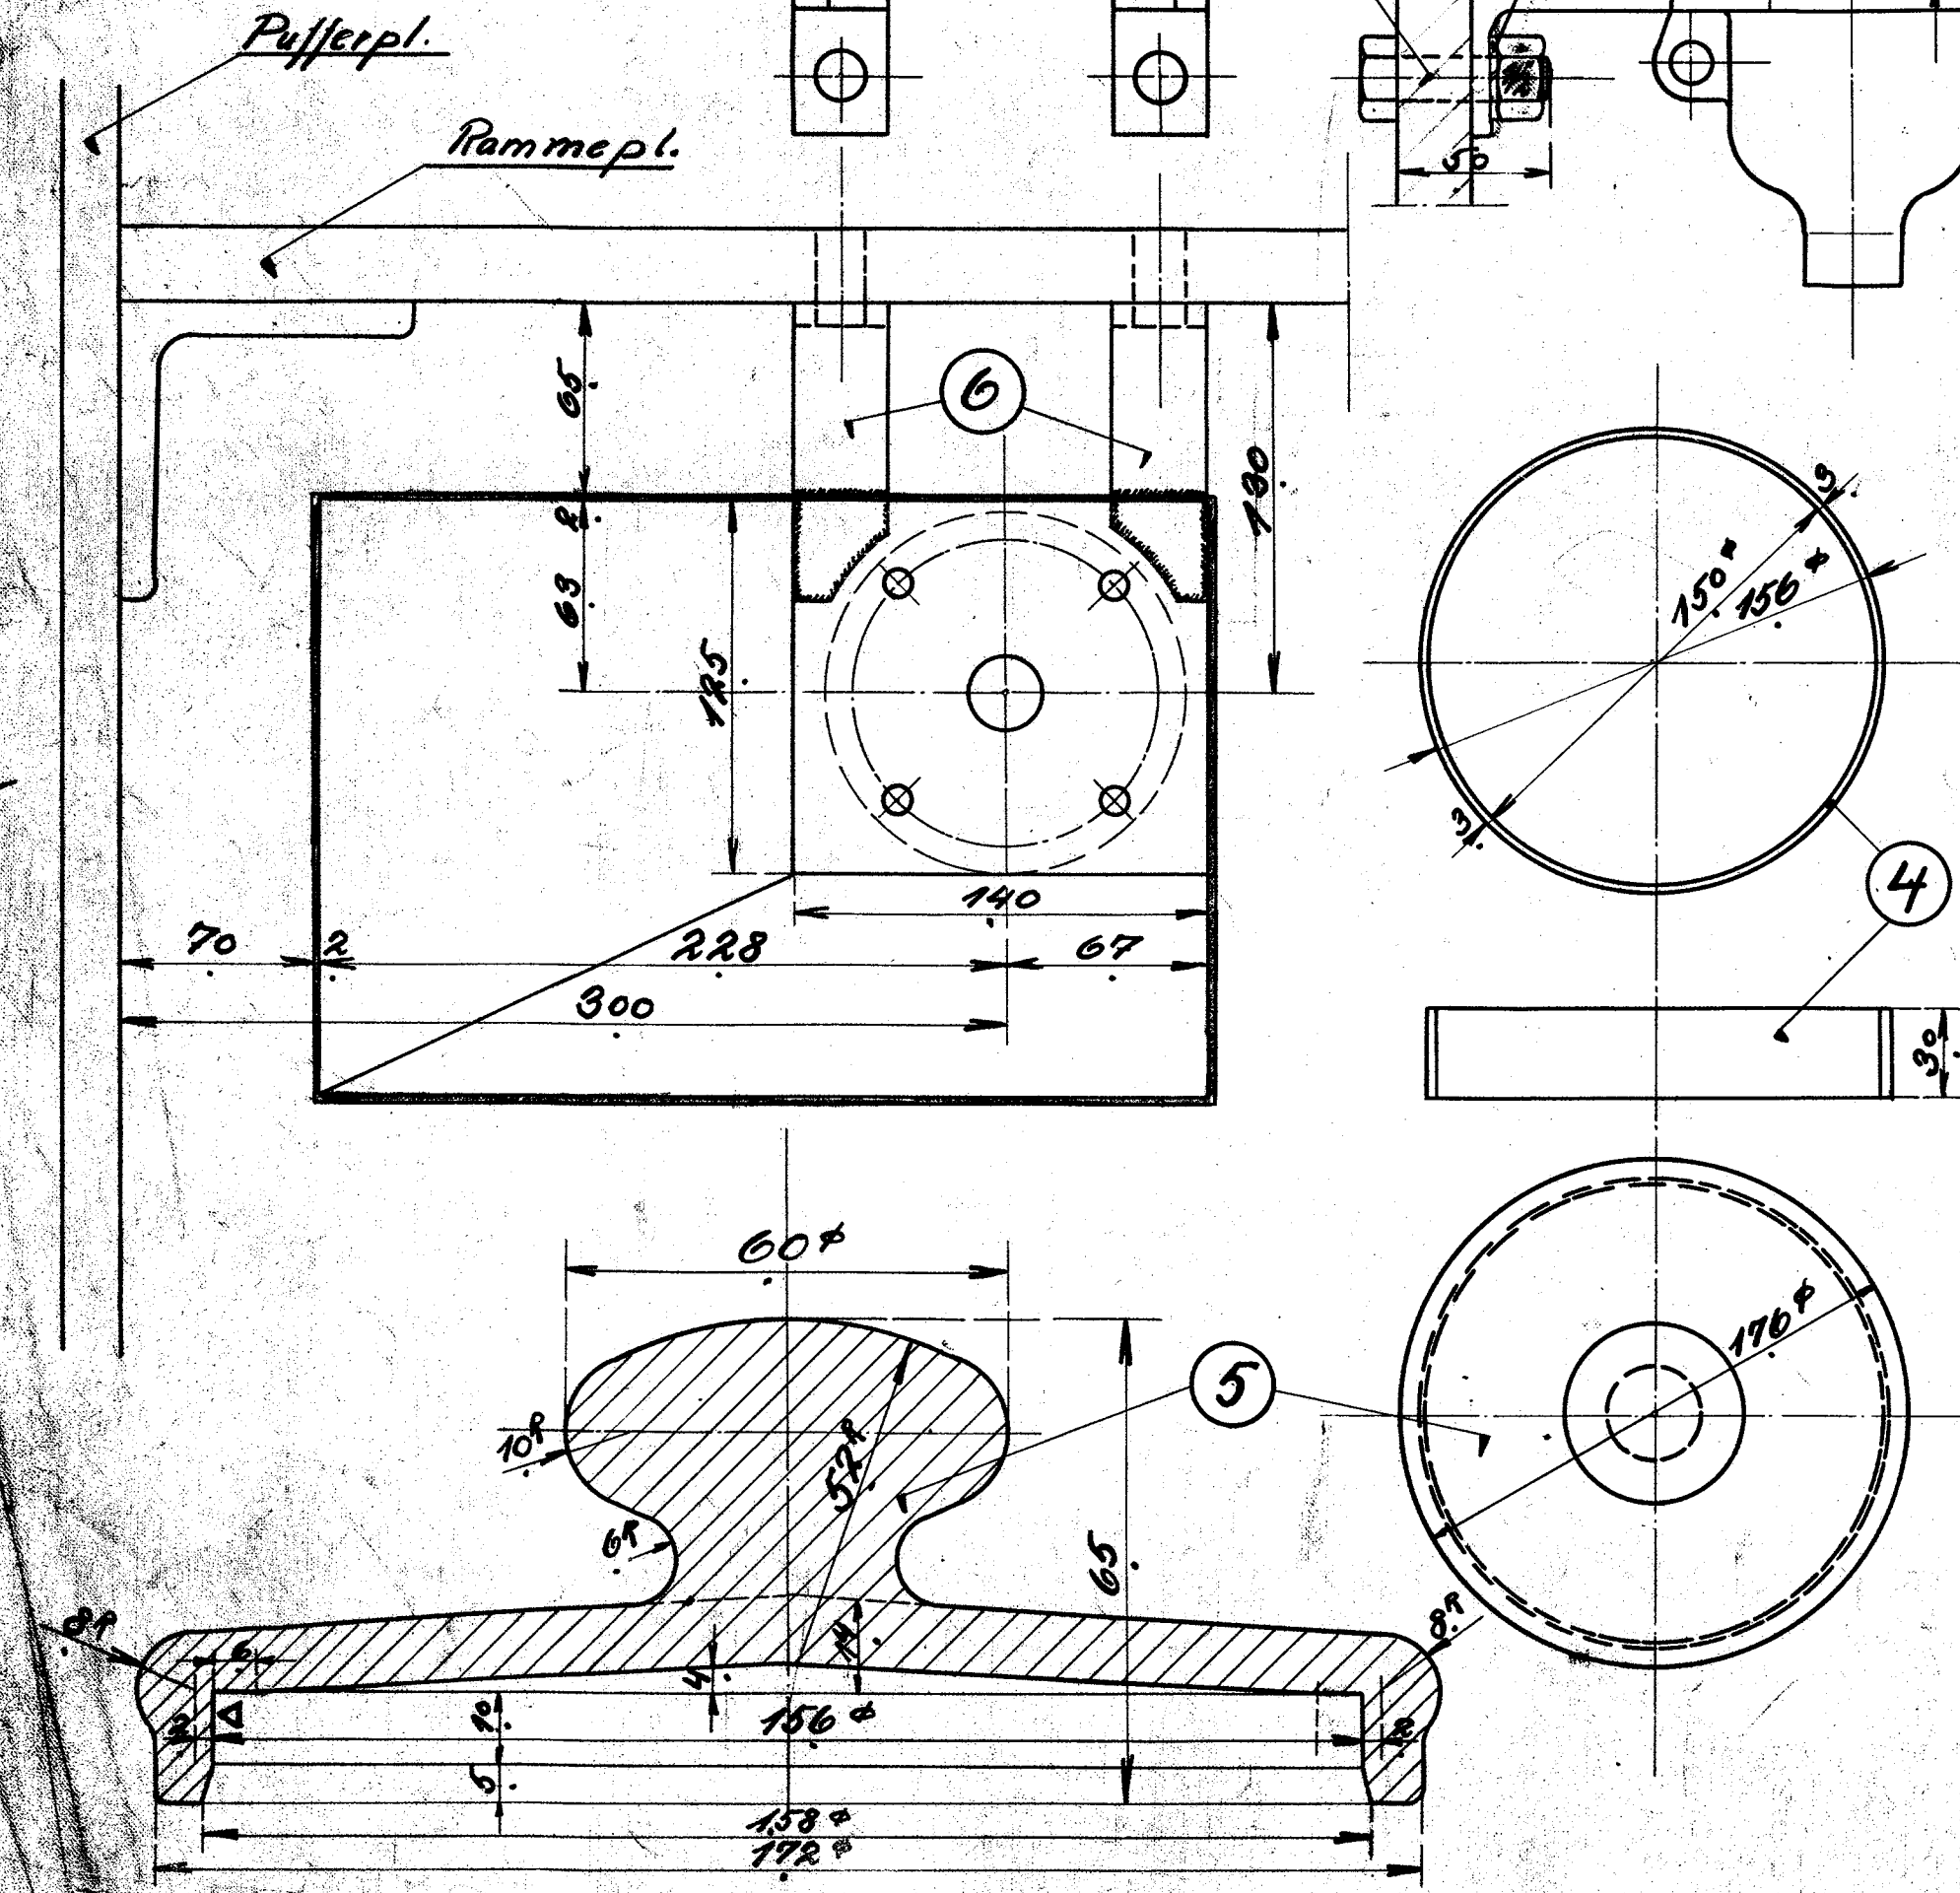

STYKLISTE NO. 54745

Stk.	Part	MATERIAL	INTO. DIA.	DEARS. DIA.	MODIF. MER.
1	4 Plader	Flæs Jern	2000	1000x2	
2	4 do. f. Top	"	1250	210x3	
3	4 do. f. Bund	"	1400	8x540	
4	4 Ring	"	32x38	2000	
5	4 Dæksel	Sæbbe jern	130	170x5	
6	8 Holder	456 h 4" v Flæs jern	35	8x1200	
7	8 Sort 6/16 Bolt	Mphrik	"	"	Magas.
8	16 " " " "	"	"	"	"
9	8 Fjederskive 1/2"	Fjeder Staal	"	"	"
10					

A/S FRICHS AARHUS

Sandkasse.

Disel-el 11425 K Rangerloke.

Eriksen	1:2,5	130L-170R
Frisk	1:1	

24-8-33