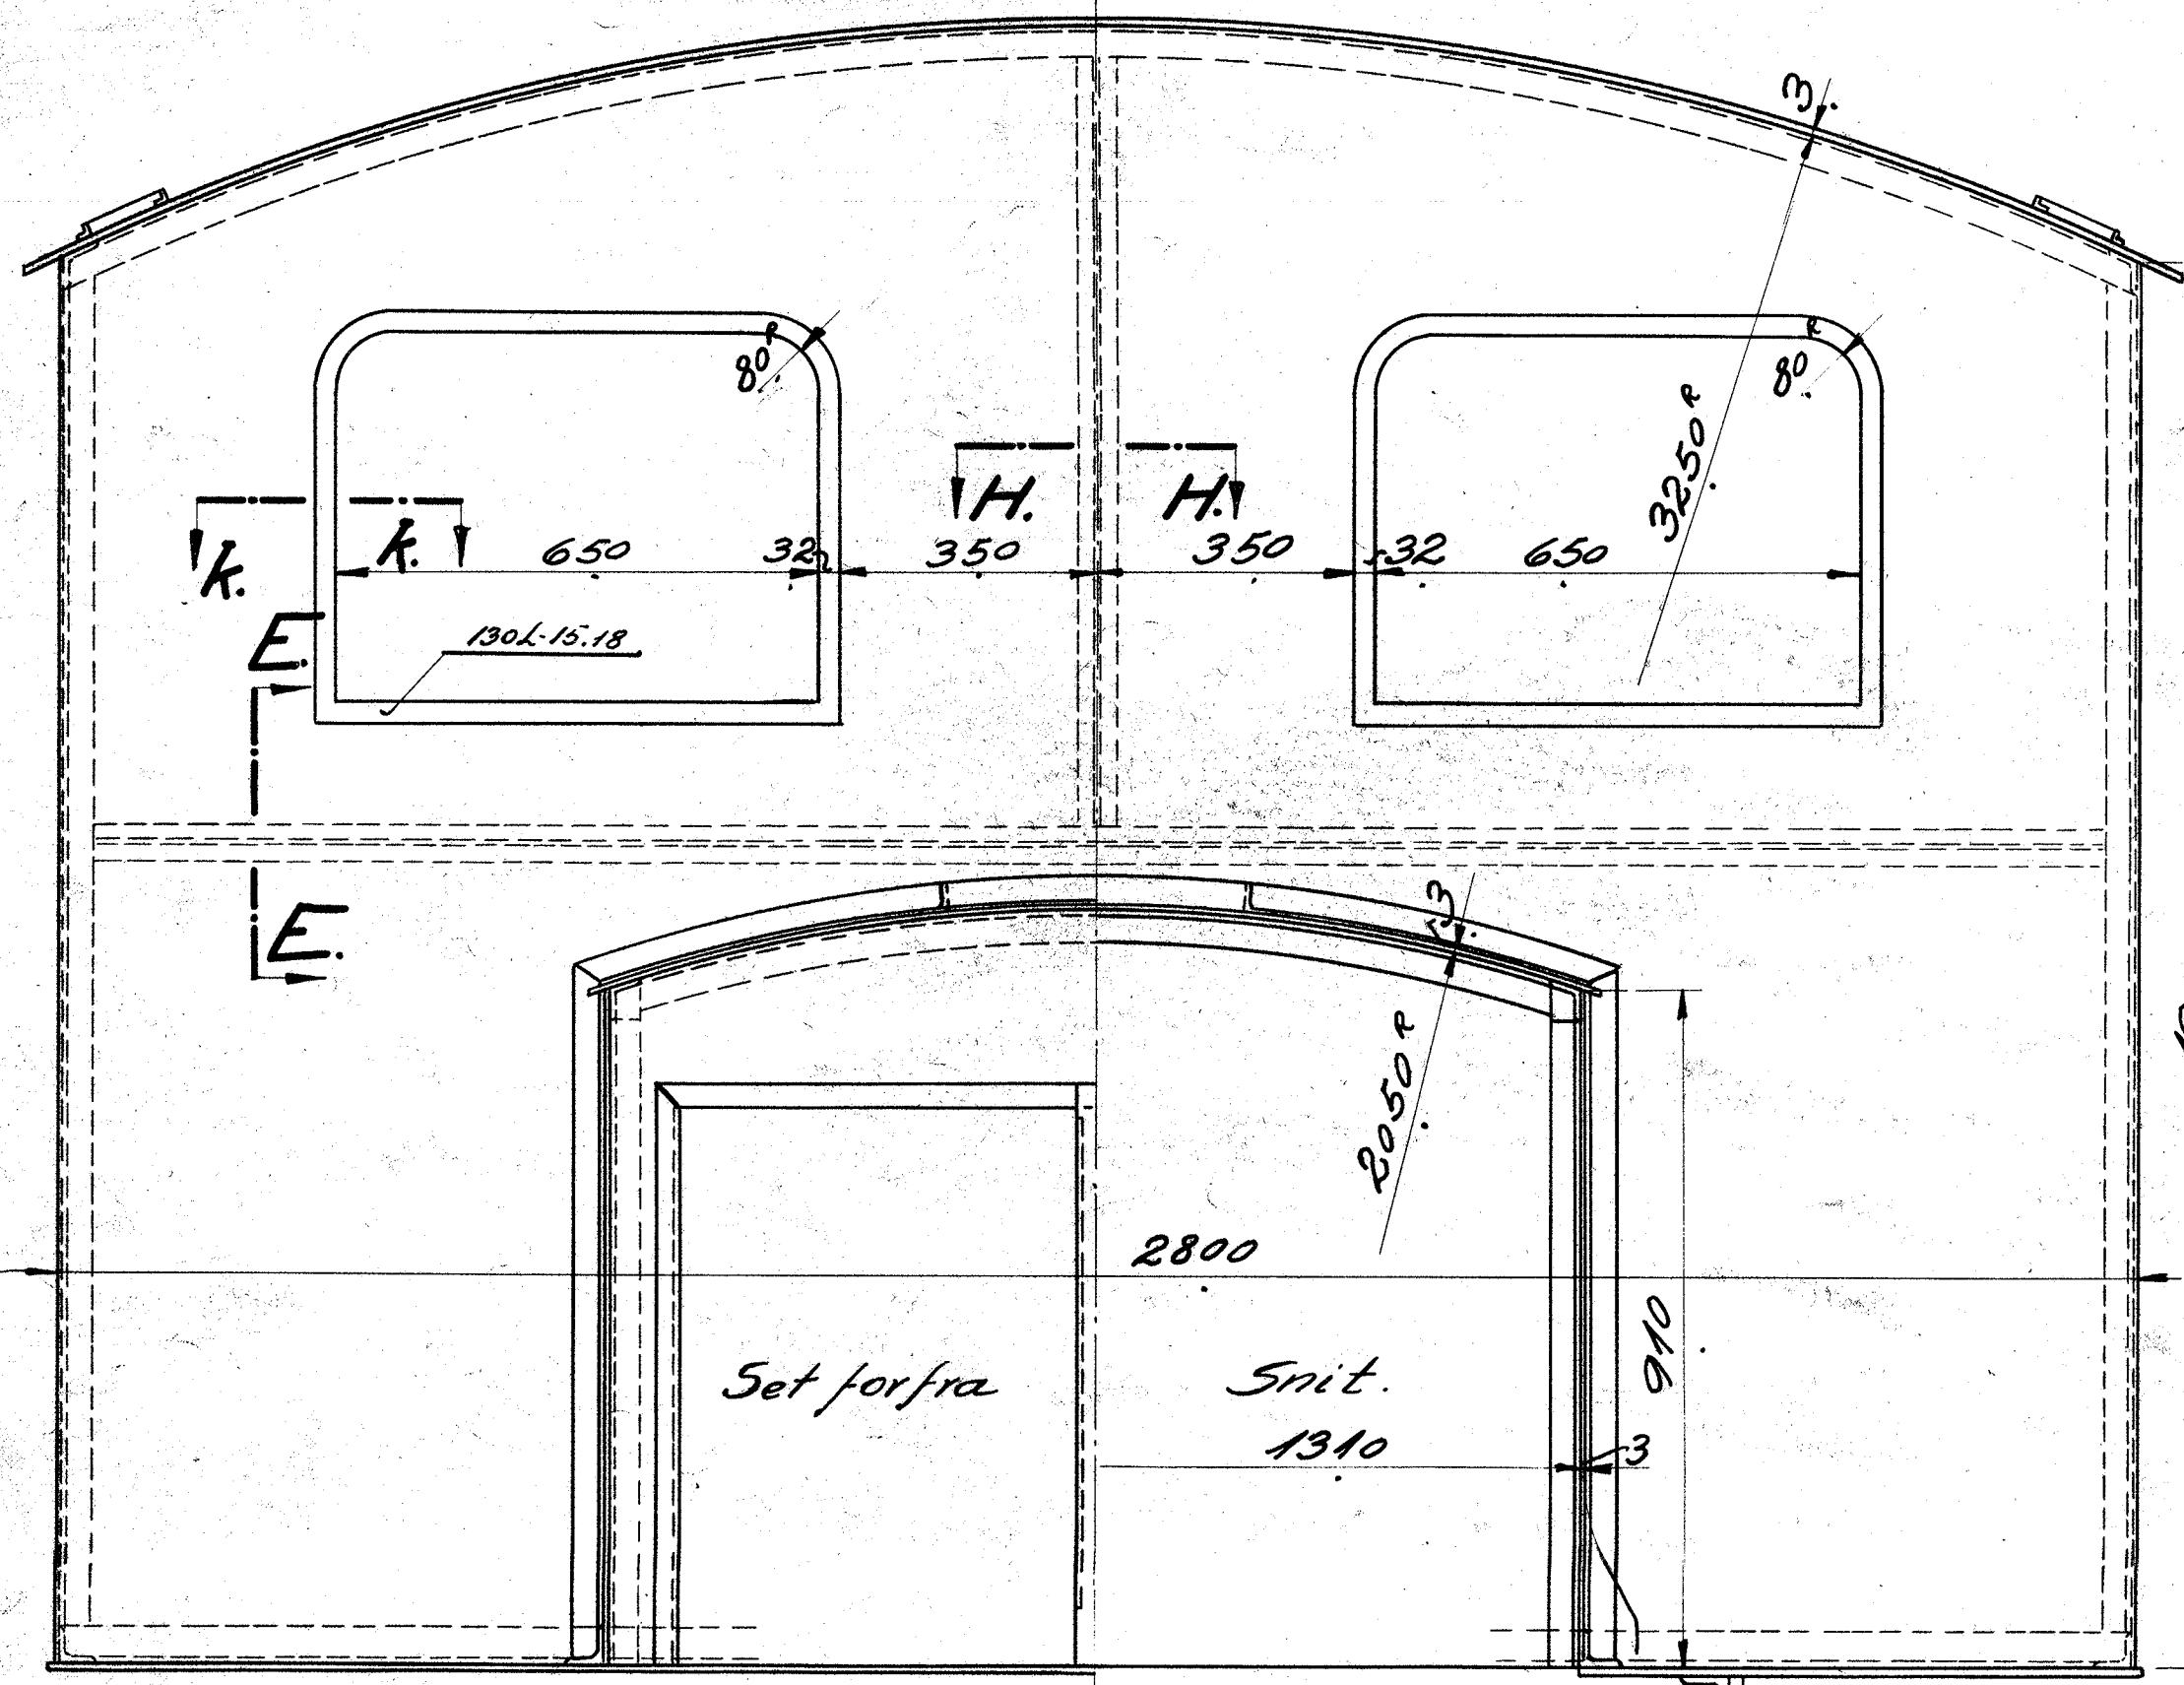

STYKLISTE NO. 54972

NR.	STYK	BETEGNELSE	MÅL	BEARBEJDET	REMARKER
1	2	Bolt m. Mutter 1/2" x 4"		Flæs	Måske
2	20	do " " " x 30 "			
3	4	do " " " x 35 "			
4	18	do " " " x 45 "			
5	10	do " " " x 40 "			
6	24	do " " " x 20 "			
7	530	Nagle 8" x 20 "		Nilte-jern	
8	115	do " " x 21 "			
9	140	do " " x 19 "			
10	30	do " " x 27 "			
11	90	do " " x 23 "			
12	30	do 6" x 25 "			
13	24	do " " x 19 "			
14	4	Pasplader		Flæs	Måske
15	4	kanjern		"	38 x 5 x 750
16	Div	Mellemlag		Gummil	50 x 16 x 14 m.