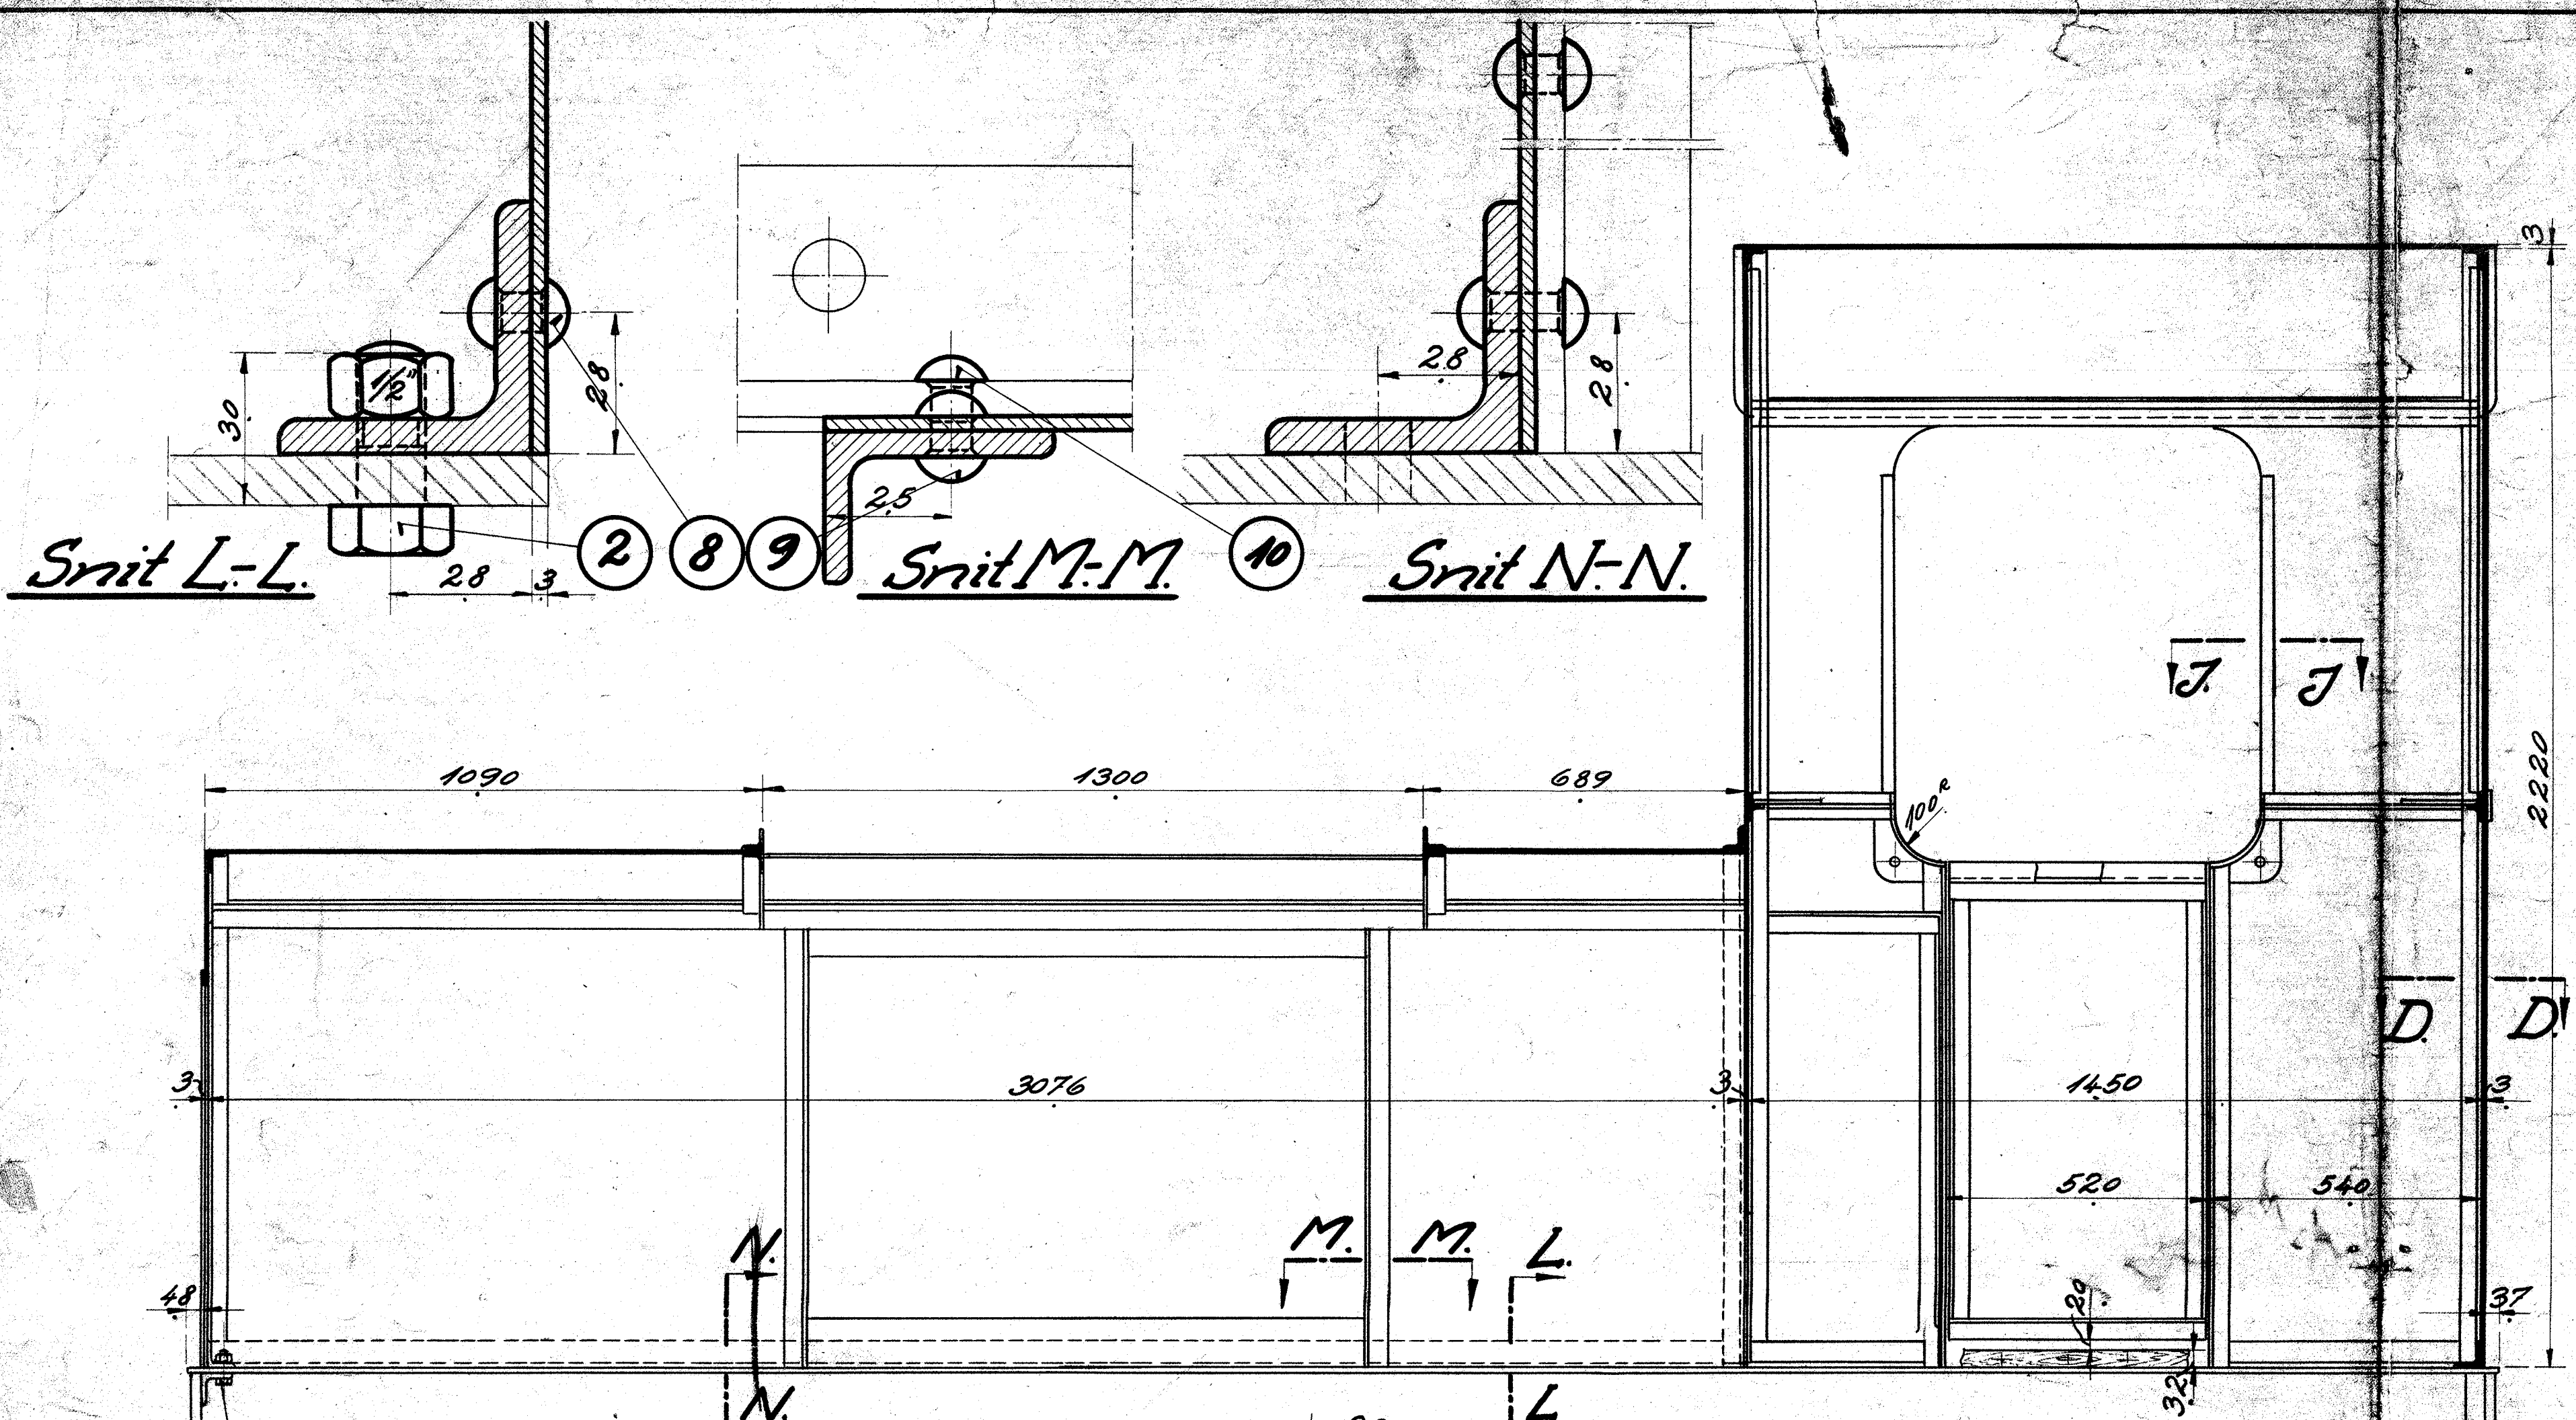

A/S FRICH'S AARHUS
 Anordn. af Motor og Tørrerhus
 Dato: 1933
 1:10
 1:1
 130L-150L