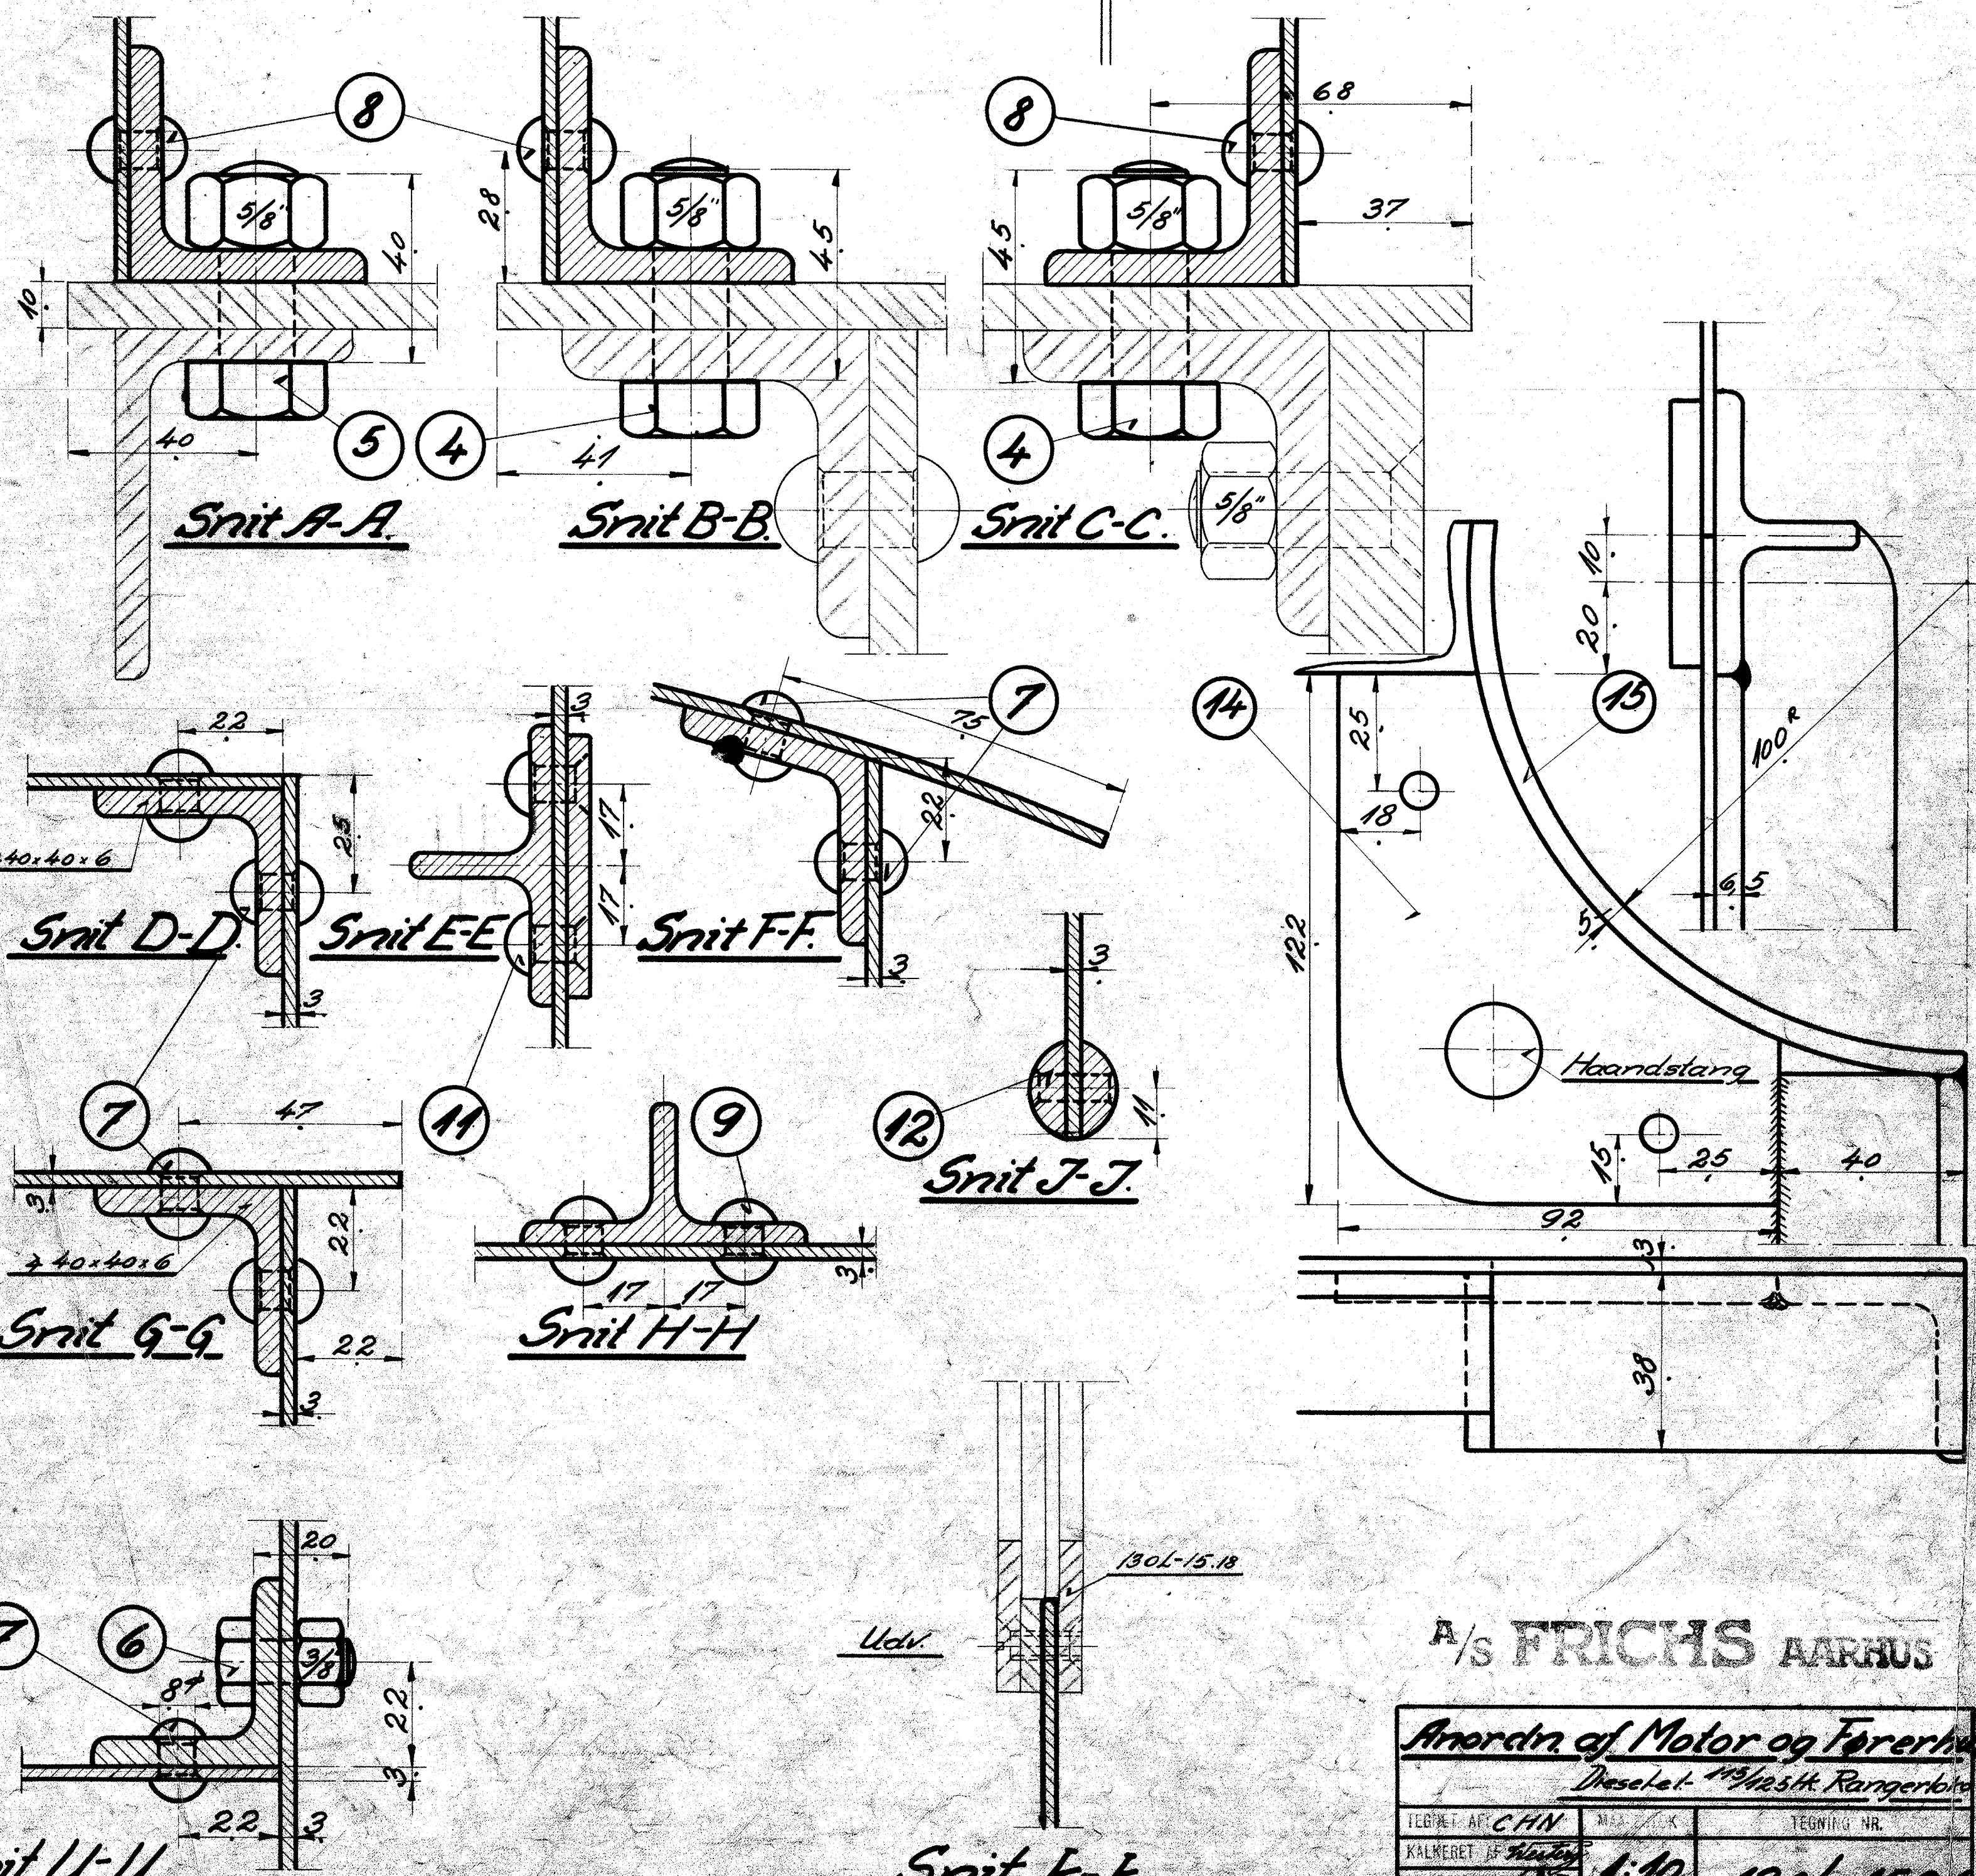

STYKLISTE NO. 54972

NR.	STYK	BETEGNELSE	MÅL	BEARBEJDET	REMARKER
1	2	Bolt m. Mutter 1/2" x 4"		Flæs	Måske
2	20	do " " " x 30 "			
3	4	do " " " x 35 "			
4	18	do " " " x 45 "			
5	10	do " " " x 40 "			
6	24	do " " " x 20 "			
7	530	Nagle 8" x 20 "		Nilte-jern	
8	115	do " " x 21 "			
9	140	do " " x 19 "			
10	30	do " " x 27 "			
11	90	do " " x 23 "			
12	30	do 6" x 25 "			
13	24	do " " x 19 "			
14	4	Pasplader		Flæs	Måske
15	4	kanjern		"	38 x 5 x 750
16	Div	Mellemlag		Gummil	50 x 16 x 14 m.

A/S FRICH'S AARHUS
 Anordn. af Motor og Tørrerhus
 Dato: 1933
 1:10
 1:1
 130L-150L