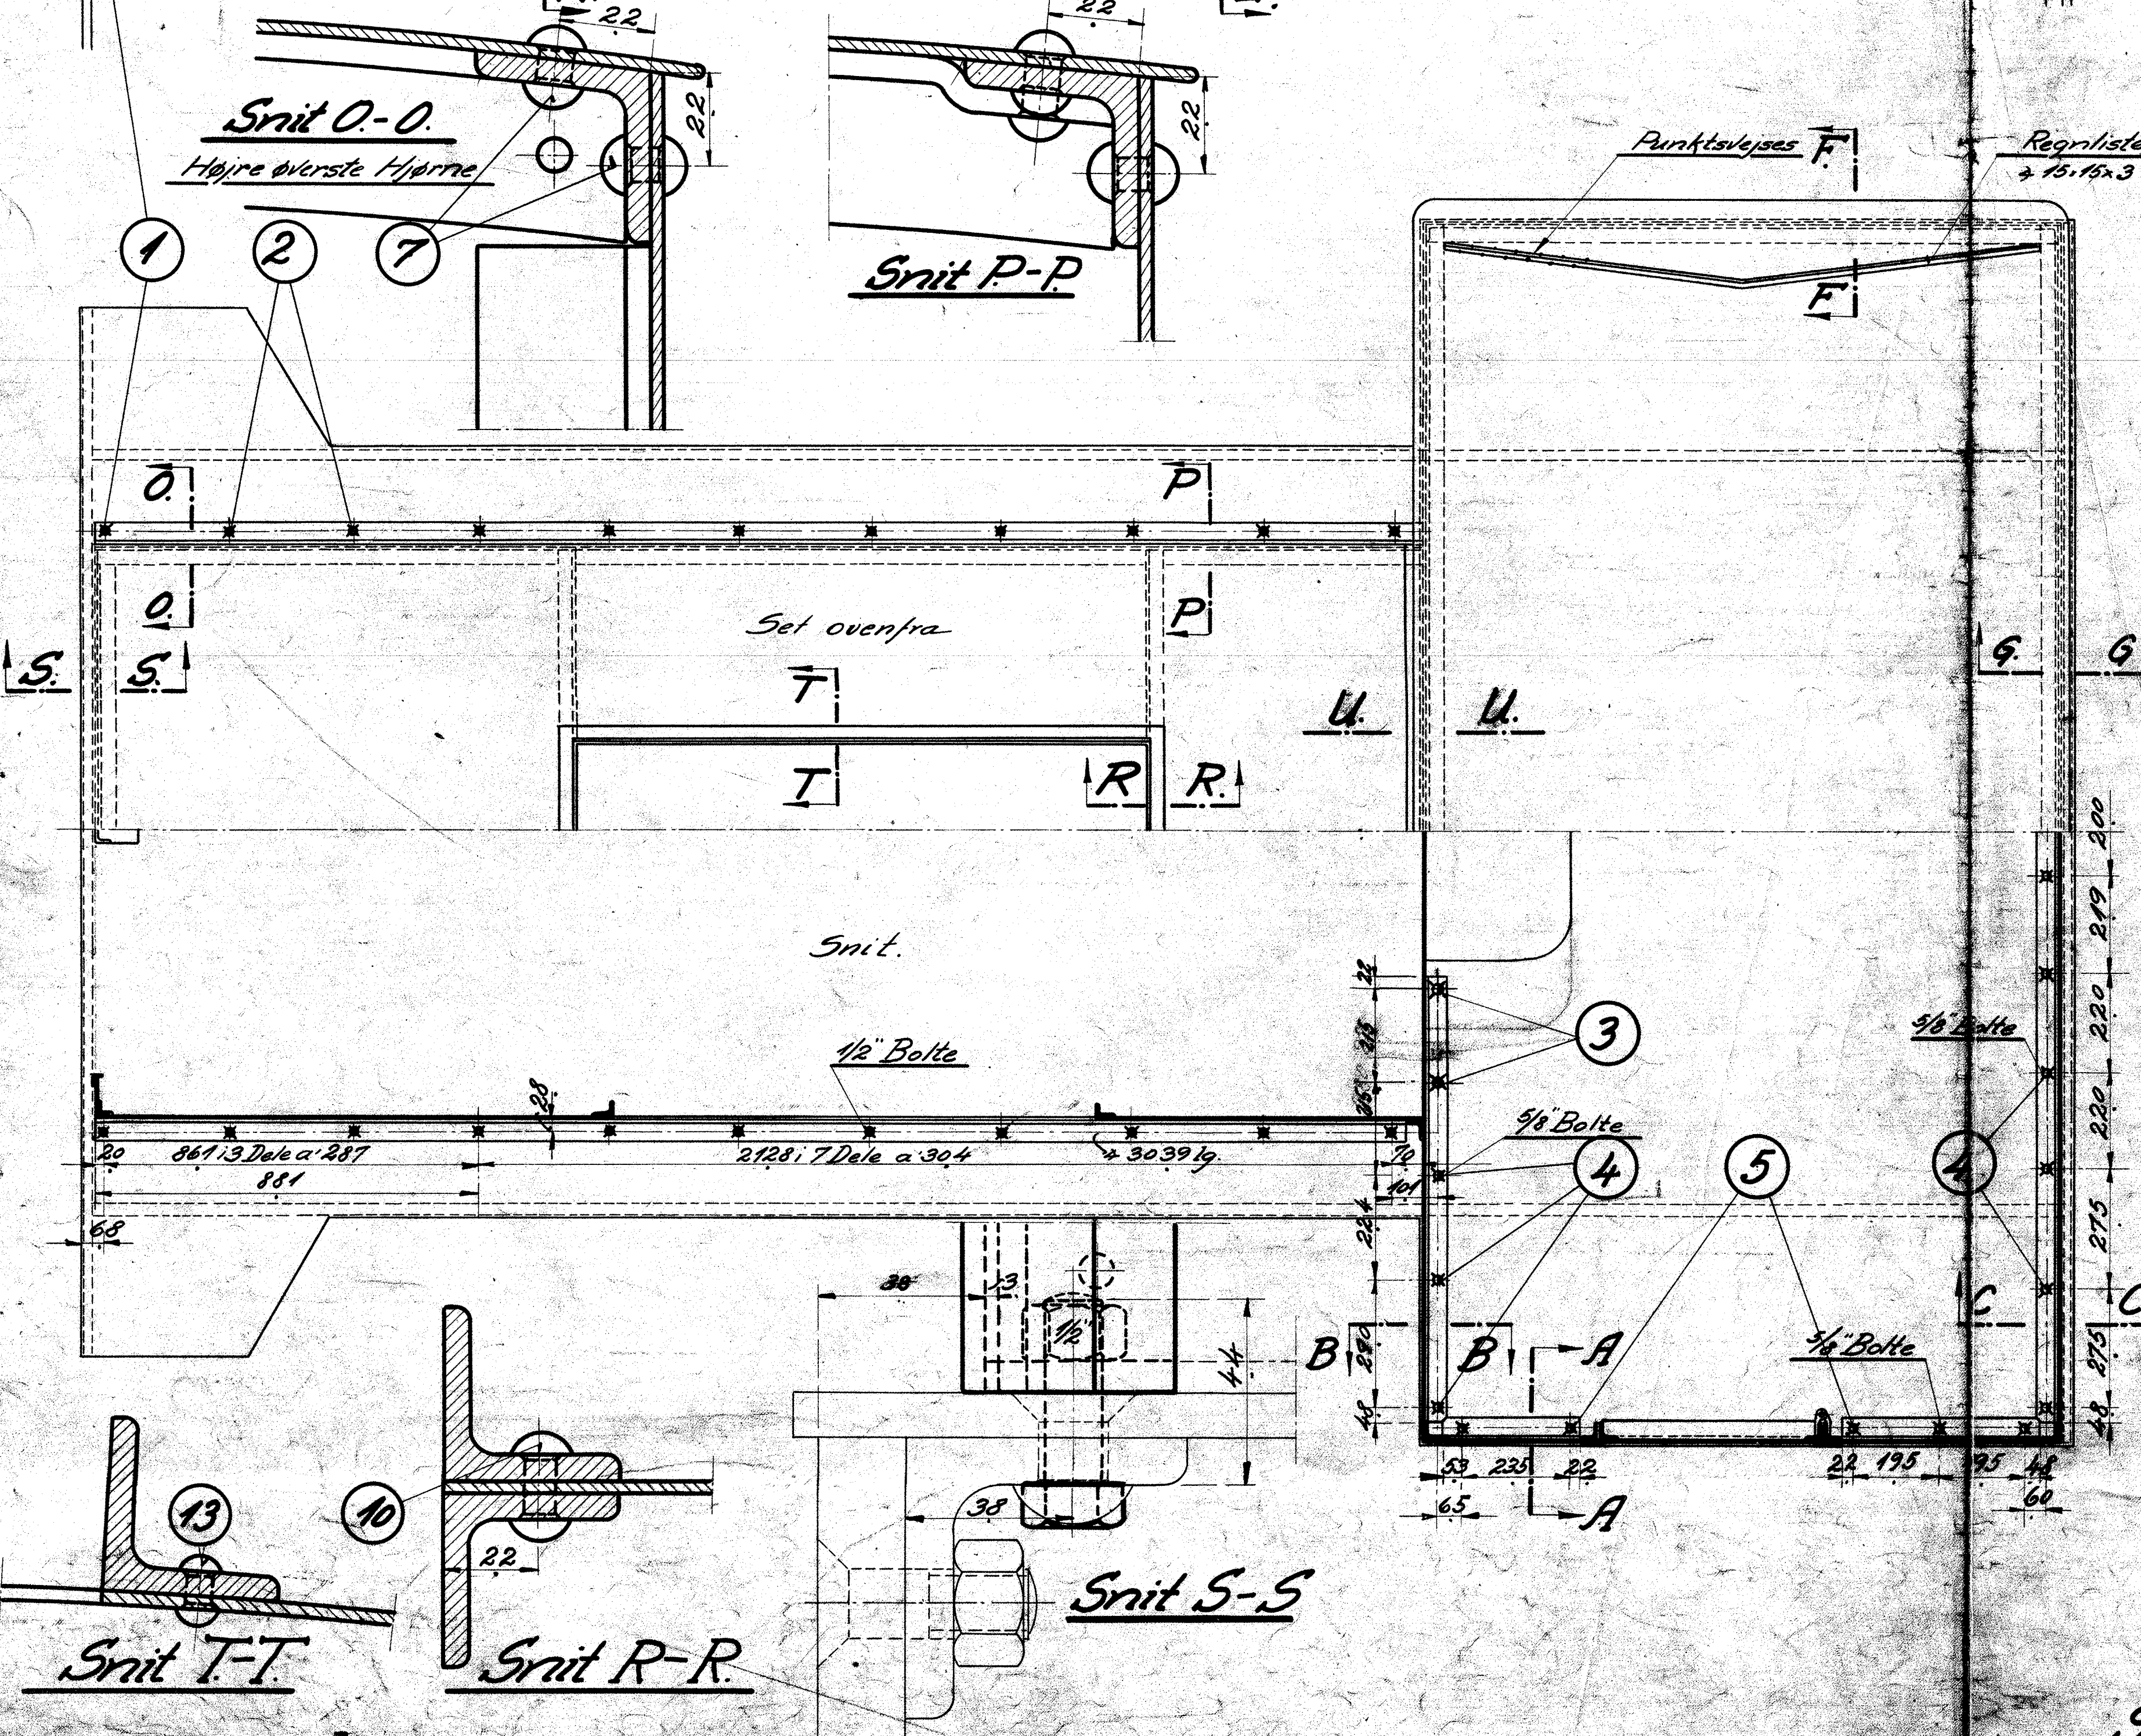

STYKLISTE NO. 54972

NR.	STYK	BETEGNELSE	MÅL	BEARBEJDET	REMARKER
1	2	Bolt m. Mutter 1/2" x 4"		Flæs	Måske
2	20	do " " " x 30 "			
3	4	do " " " x 35 "			
4	18	do " " " x 45 "			
5	10	do " " " x 40 "			
6	24	do " " " x 20 "			
7	530	Nagle 8" x 20 "		Nilte-jern	
8	115	do " " x 21 "			
9	140	do " " x 19 "			
10	30	do " " x 27 "			
11	90	do " " x 23 "			
12	30	do 6" x 25 "			
13	24	do " " x 19 "			
14	4	Pasplader		Flæs	Måske
15	4	kanjern		"	38 x 5 x 750
16	Div	Mellemlag		Gummil	50 x 16 x 14 m.

A/S FRICH'S AARHUS
 Anordn. af Motor og Tørrerhus
 Dato: 1933
 1:10
 1:1
 130L-150L