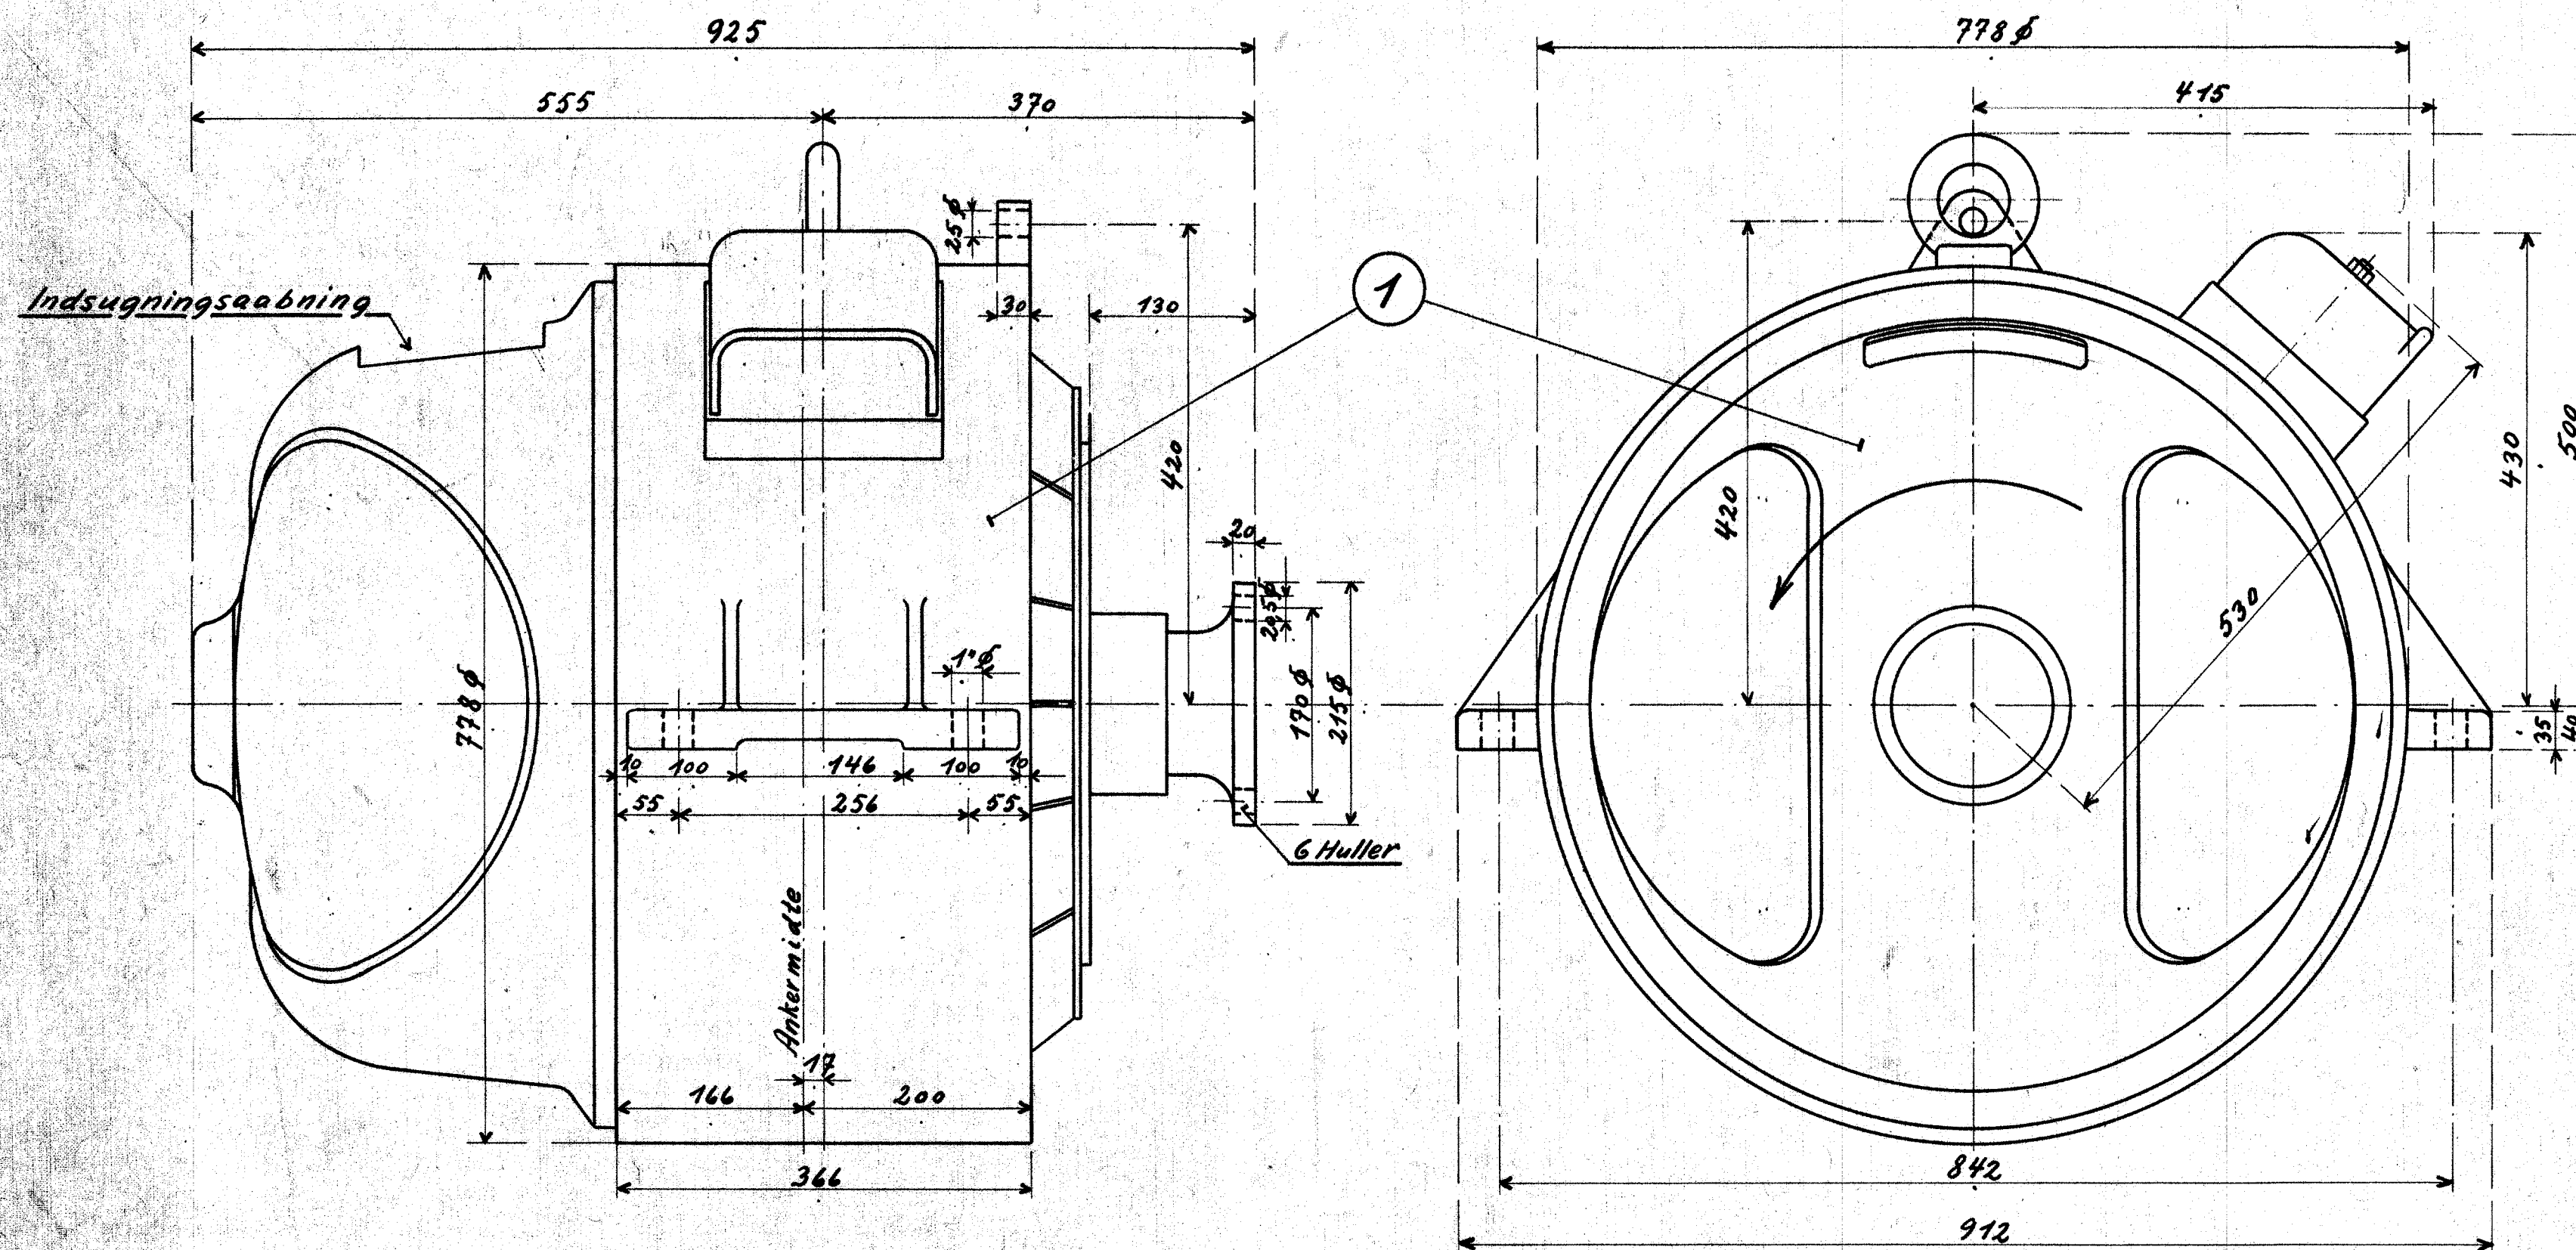

55496

		BETEGNELSE		
1	1	Dynamo		Købes

Type C. 8
 Ydeevne 60K.W.
 Spænding 300/450 Volt
 Omdr. ca. 1200 pr. Min.

Etter TITANS Skitse Nr. 7514

A/S FRICHS AARHUS

Banedynamo.

Dieselelektrisk 115/125 Hk. Ranagerlokomotiv.