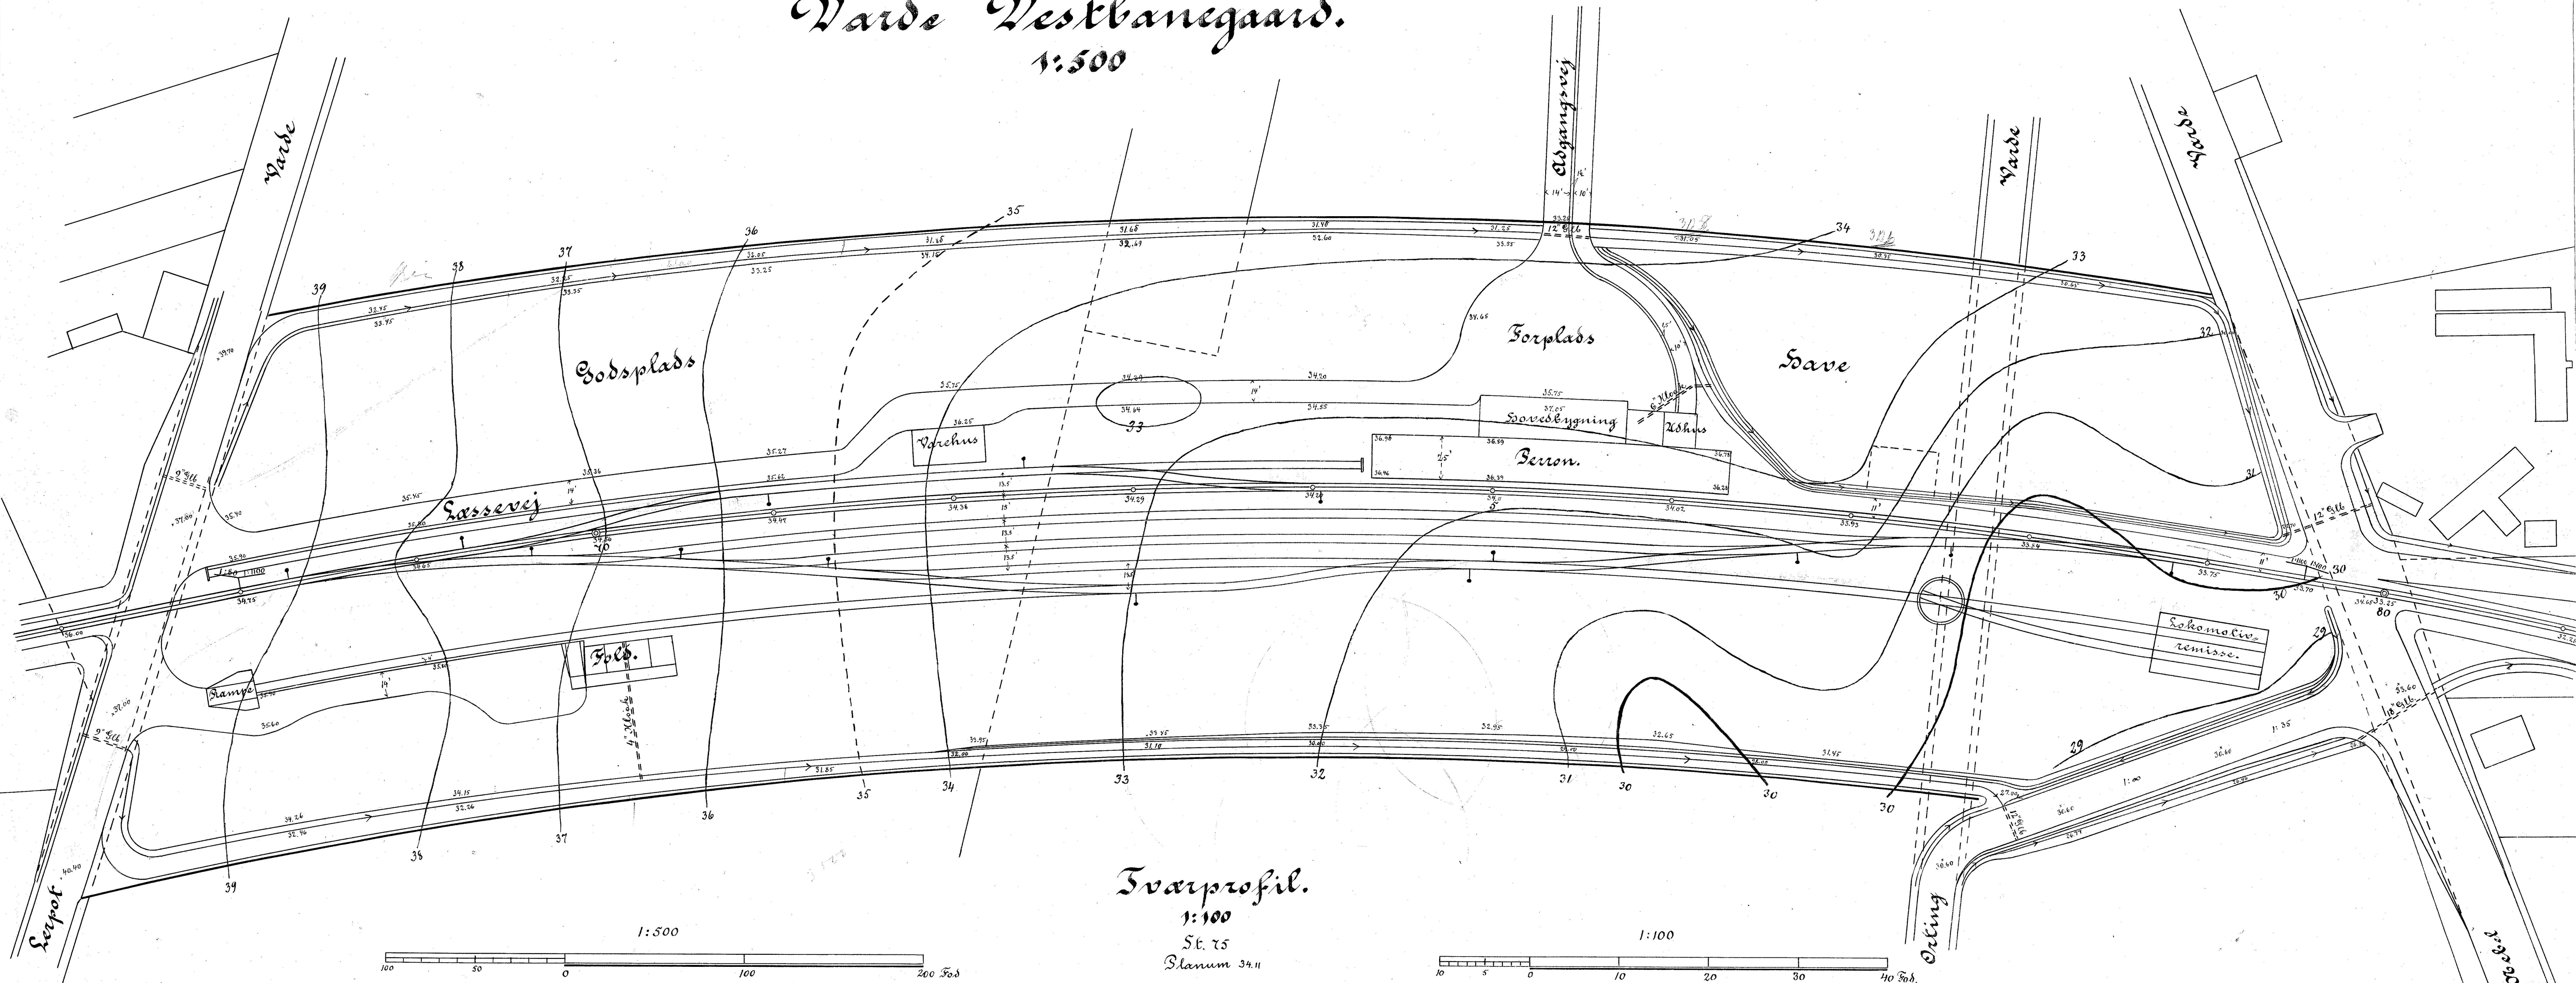

Varde Ib. Høbel Banen.

Varde Vestbanegaard. 1:500

Trærprofil. 1:100 St. 75 Planum 34.11

Undt. September 1901
BRÖCHNER-LARSEN & KROGH.
Kjøbenhavn.