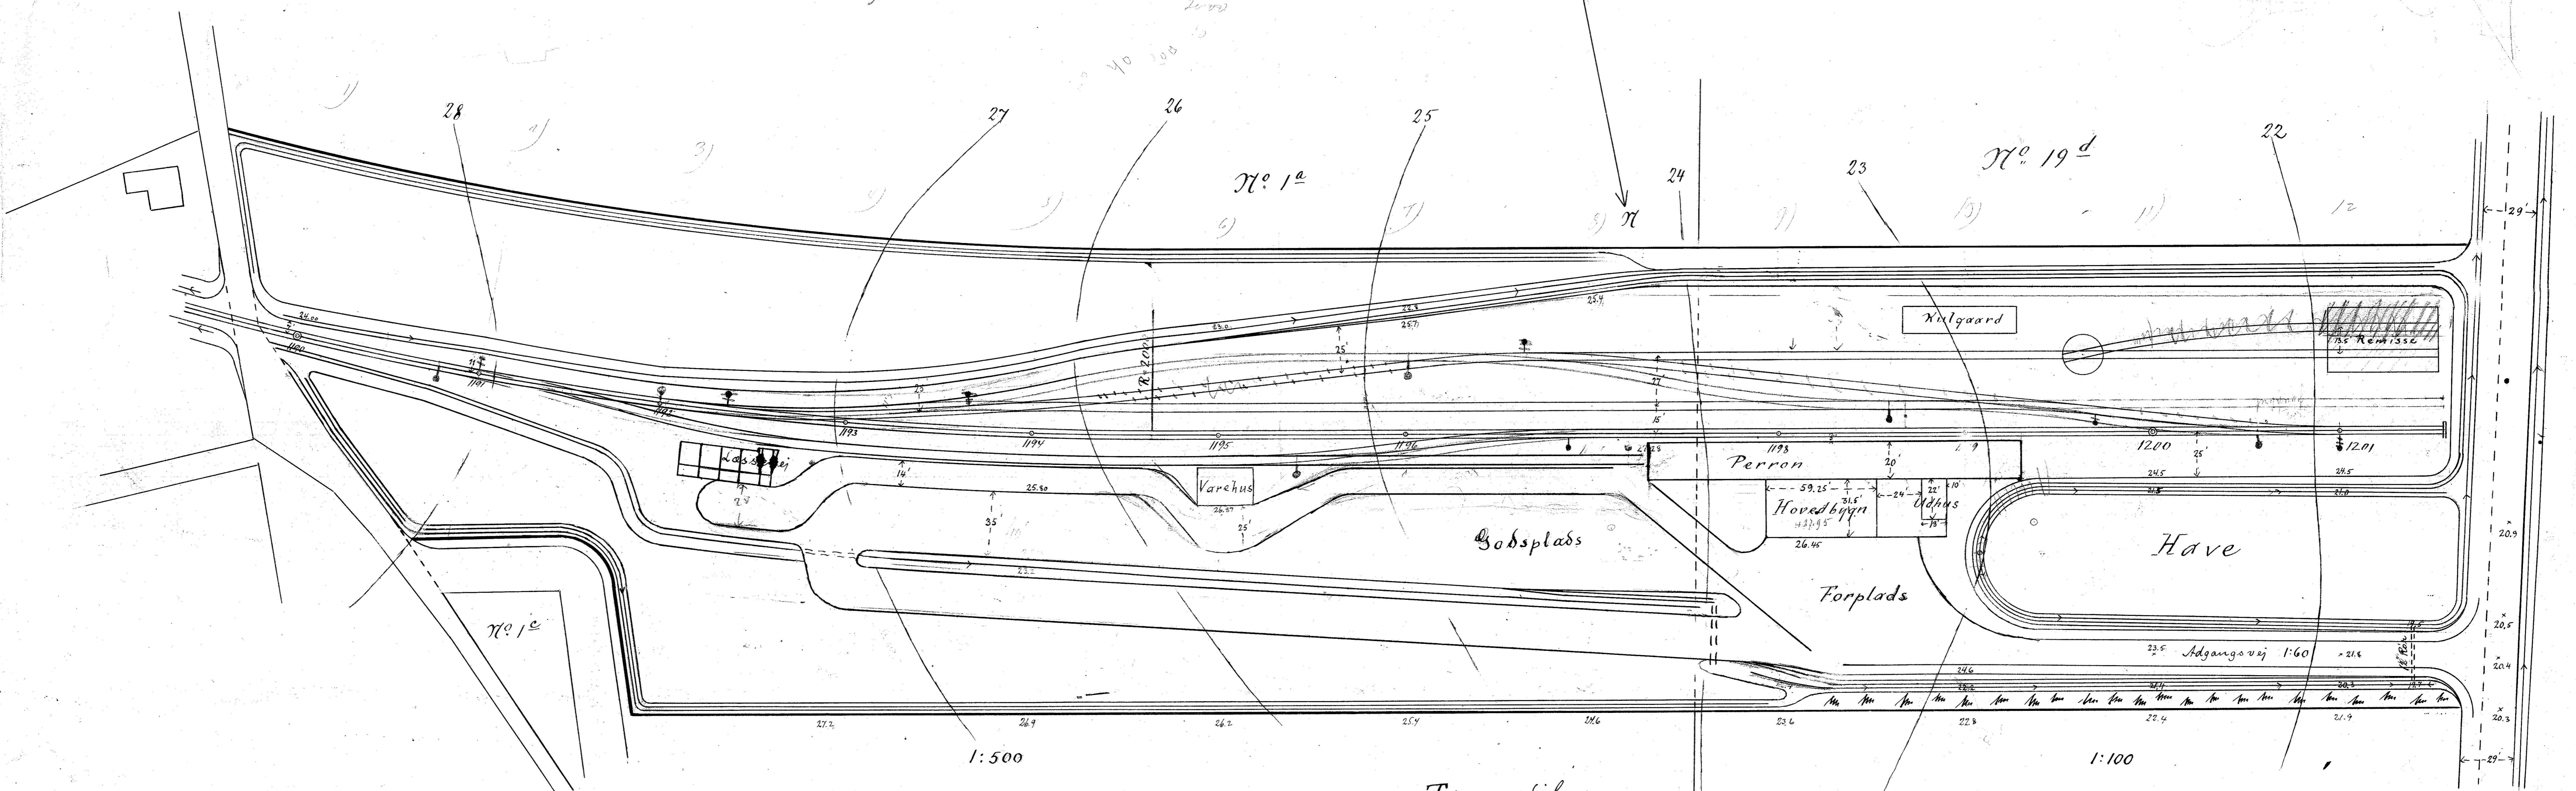

Remin
Linnfeld

5t 903
6+15t
2t
43.21 56.79
28 42
526
2016
68
168

N. Nebel Station.
Planum. 25,00

Tværsnit
St. 1198
1:100