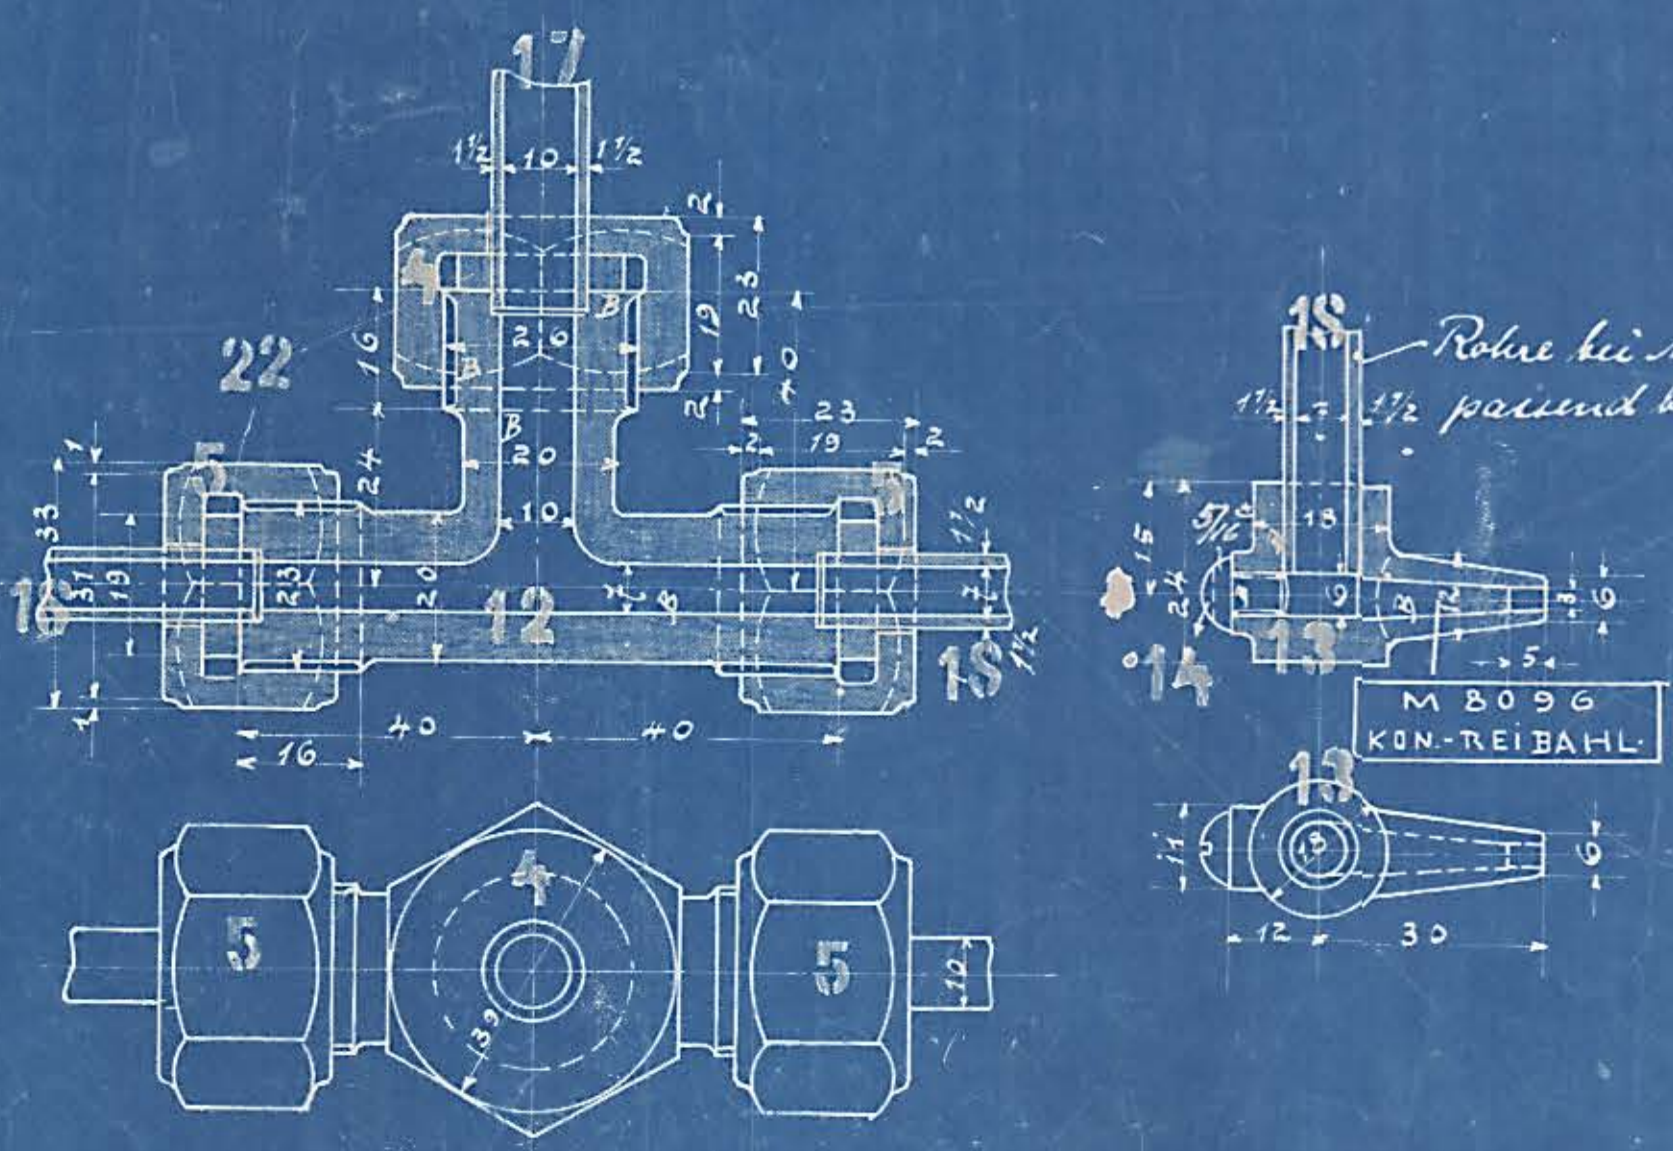

Schlüsseltabelle

Stück	Nummer
1	7/8"
1	3/4"
1	1/2"
1	3/8"

Einschlägige Zeichnungen

Zeichnung	Blatt Nr.
Rahmen	5356
Führerhaus	77/139
Armaturständer	77/54
Halter und Rohren	67/112

Bestell-Nr.	Bezeichnung	Material	Besteller
65611	Sauglanabahn	1886	Besteller
65598	Drüsen	1887	Besteller
64224	Schleimrinne	1887	Besteller
64577
65170
65474

Sämtliche Metallgewinde erhalten 10 Gänge auf 1" engl.

Flam. 5678, 5909, 6813
Pos. 2, 3, 6, 7, 8, 9
compl. ausru. best.

pro Lokomotive

Stk.	Pos.	Stück	Matr.	Benennung	Modell	Klasse	Nr.	Bemerkung	Spezial Werkzeug
1	1	1	A. G.	Stützen	von Lok. 4880	I	11031		
1	1	1		Sumpfhäuser	4880	I	11029		M 8024
1	1	1		Strahl-Düse	4880	I	11030	lang abend.	M 8121
4	4	6		Überlaufmatten	n.N.BI. 51/160 Pos. 7 v.L.			lang abend.	M 8103
1	4	4		"	n.N.BI. 51/160 Pos. 6 v.L.			lang abend.	M 8103
1	1	1		Kühen	von Lok. 4880	I	8568	lang abend.	
1	1	1		Unterlagstheile	"	I	10612		
1	1	1		Mutter	"			min. Vorab.	
1	1	1	H.	Holzgriff	"			v.v.	
4	4	4	Fl. E.	Kopfschrauben	"			3/8 x 18 1/2 L. v.L.	
1	1	1		Verstärkungsplatte	"				
-	-	2	A. G.	Verteilungslinien	von Lok. 4880	I	10613		
-	-	4		Mundstücke	"	I	8686		
-	-	4	Fl. E.	halbrunde Kopfschrauben	"				M 8046
1	1	1	K.	Dampfrohr	7/10				
1	1	1		Wasserrohr, 2 teilig.	10/13			länge u. Richtung bei Montage best.	
1	2	2		Rohre	10/13			siehe auch Rohrplan.	
4	4	4		Rohre	7/10				
-	-	2	Fl. E.	Flansche	"				
-	-	2		Mutterschrauben	"			3/8 x 3 1/2 L.	
-	-	1	K.	Saugkorb	"				
4	4	10	K.	Dichtungsringe	"				
-	-	1	R. G.	Dampfventil	"			v.L. u. 3/4 L.	