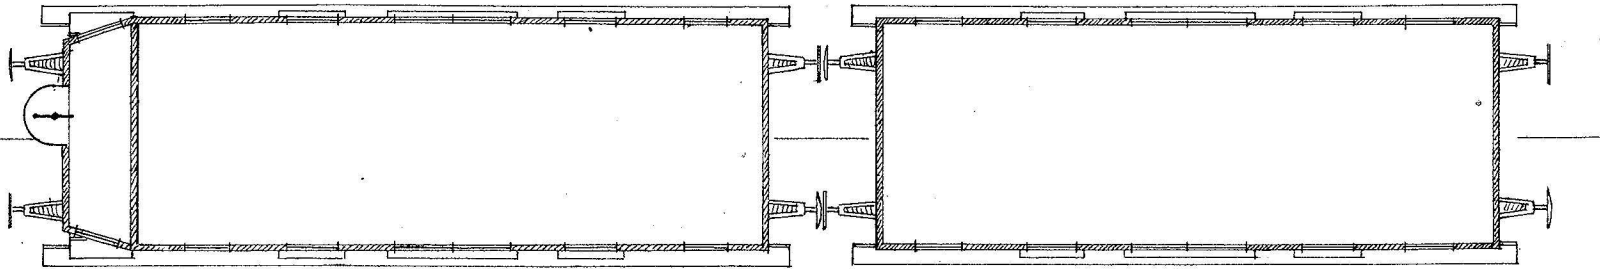

ODENSE - KERTEMİNDE - MARTOFTE JB.

J 71

J 83

GAVL A

GAVL B

TARA: 9480 KG.
 FARVE: SIDER RØDE
 GAYLE SORTE

O.K.M.J.	BENKEVOGNE	J 71 + J 83.	BYGGET 1912 AF SCANDIA	H.O.
	MÅLT: S. JØRGENSEN.	12 - 7 - 54.		
	TEGN: GRAMO.	7 - 12 - 69	MÅL: 1:87.	