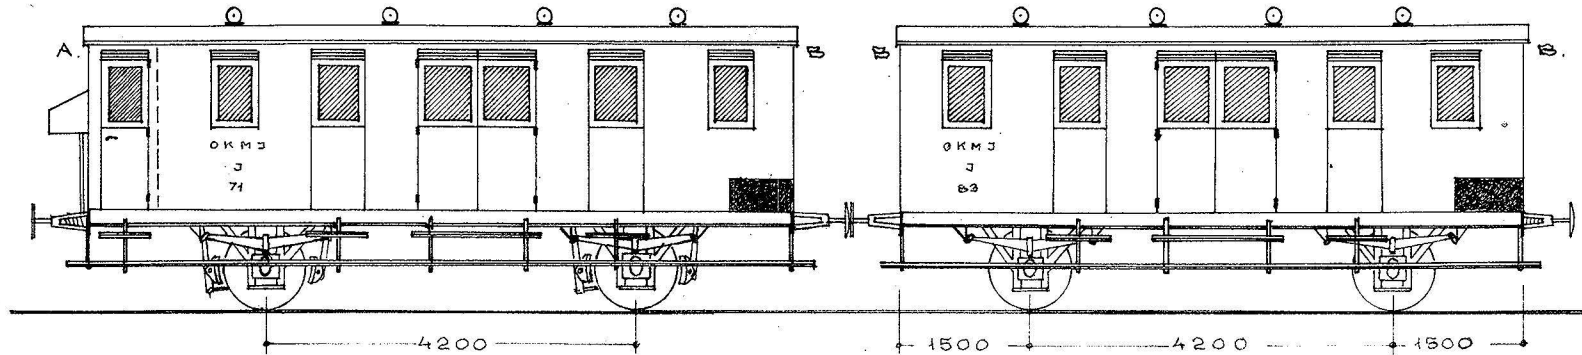

ODENSE - KERTEMİNDE - MARTOFTE JB.

J 71

J 83

GAVL A

GAVL B

TARA: 9480 KG.
 FARVE: SIDER RØDE
 GAYLE SORTE

O.K.M.J.	BENKEVOGNE	J 71 + J 83.	BYGGET 1912 AF SCANDIA	H.O.
	MÅLT: S. JØRGENSEN.	12 - 7 - 54.		
	TEGN: GRAMO.	7 - 12 - 69	MÅL: 1:87.	