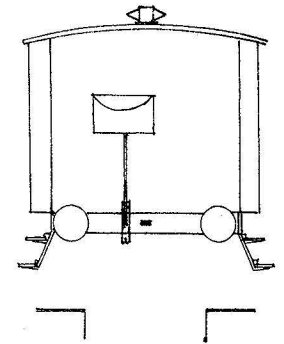

ODENSE - KERTEMİNDE - MARTOFTE JB.

J 71

J 83

GAVL A

GAVL B

TARA: 9480 KG.
 FARVE: SIDER RØDE
 GAYLE SORTE

O.K.M.J.	BENKEVOGNE	J 71 + J 83.	BYGGET 1912 AF SCANDIA	H.O.
	MÅLT: S. JØRGENSEN.	12 - 7 - 54.		
	TEGN: GRAMO.	7 - 12 - 69	MÅL: 1:87.	