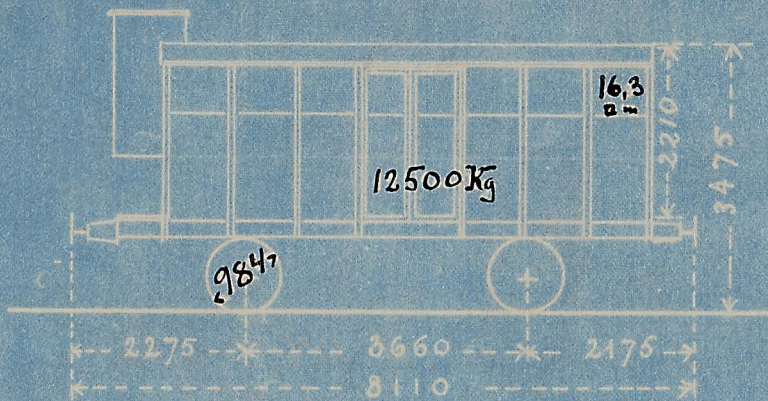

Odsbærheds-Jernbane

III. Kl. Personvogn

Lukket Godsvogn

Sv.
M:
Nr: 4.

Harvæk 28/10 1911

P. Harvæk