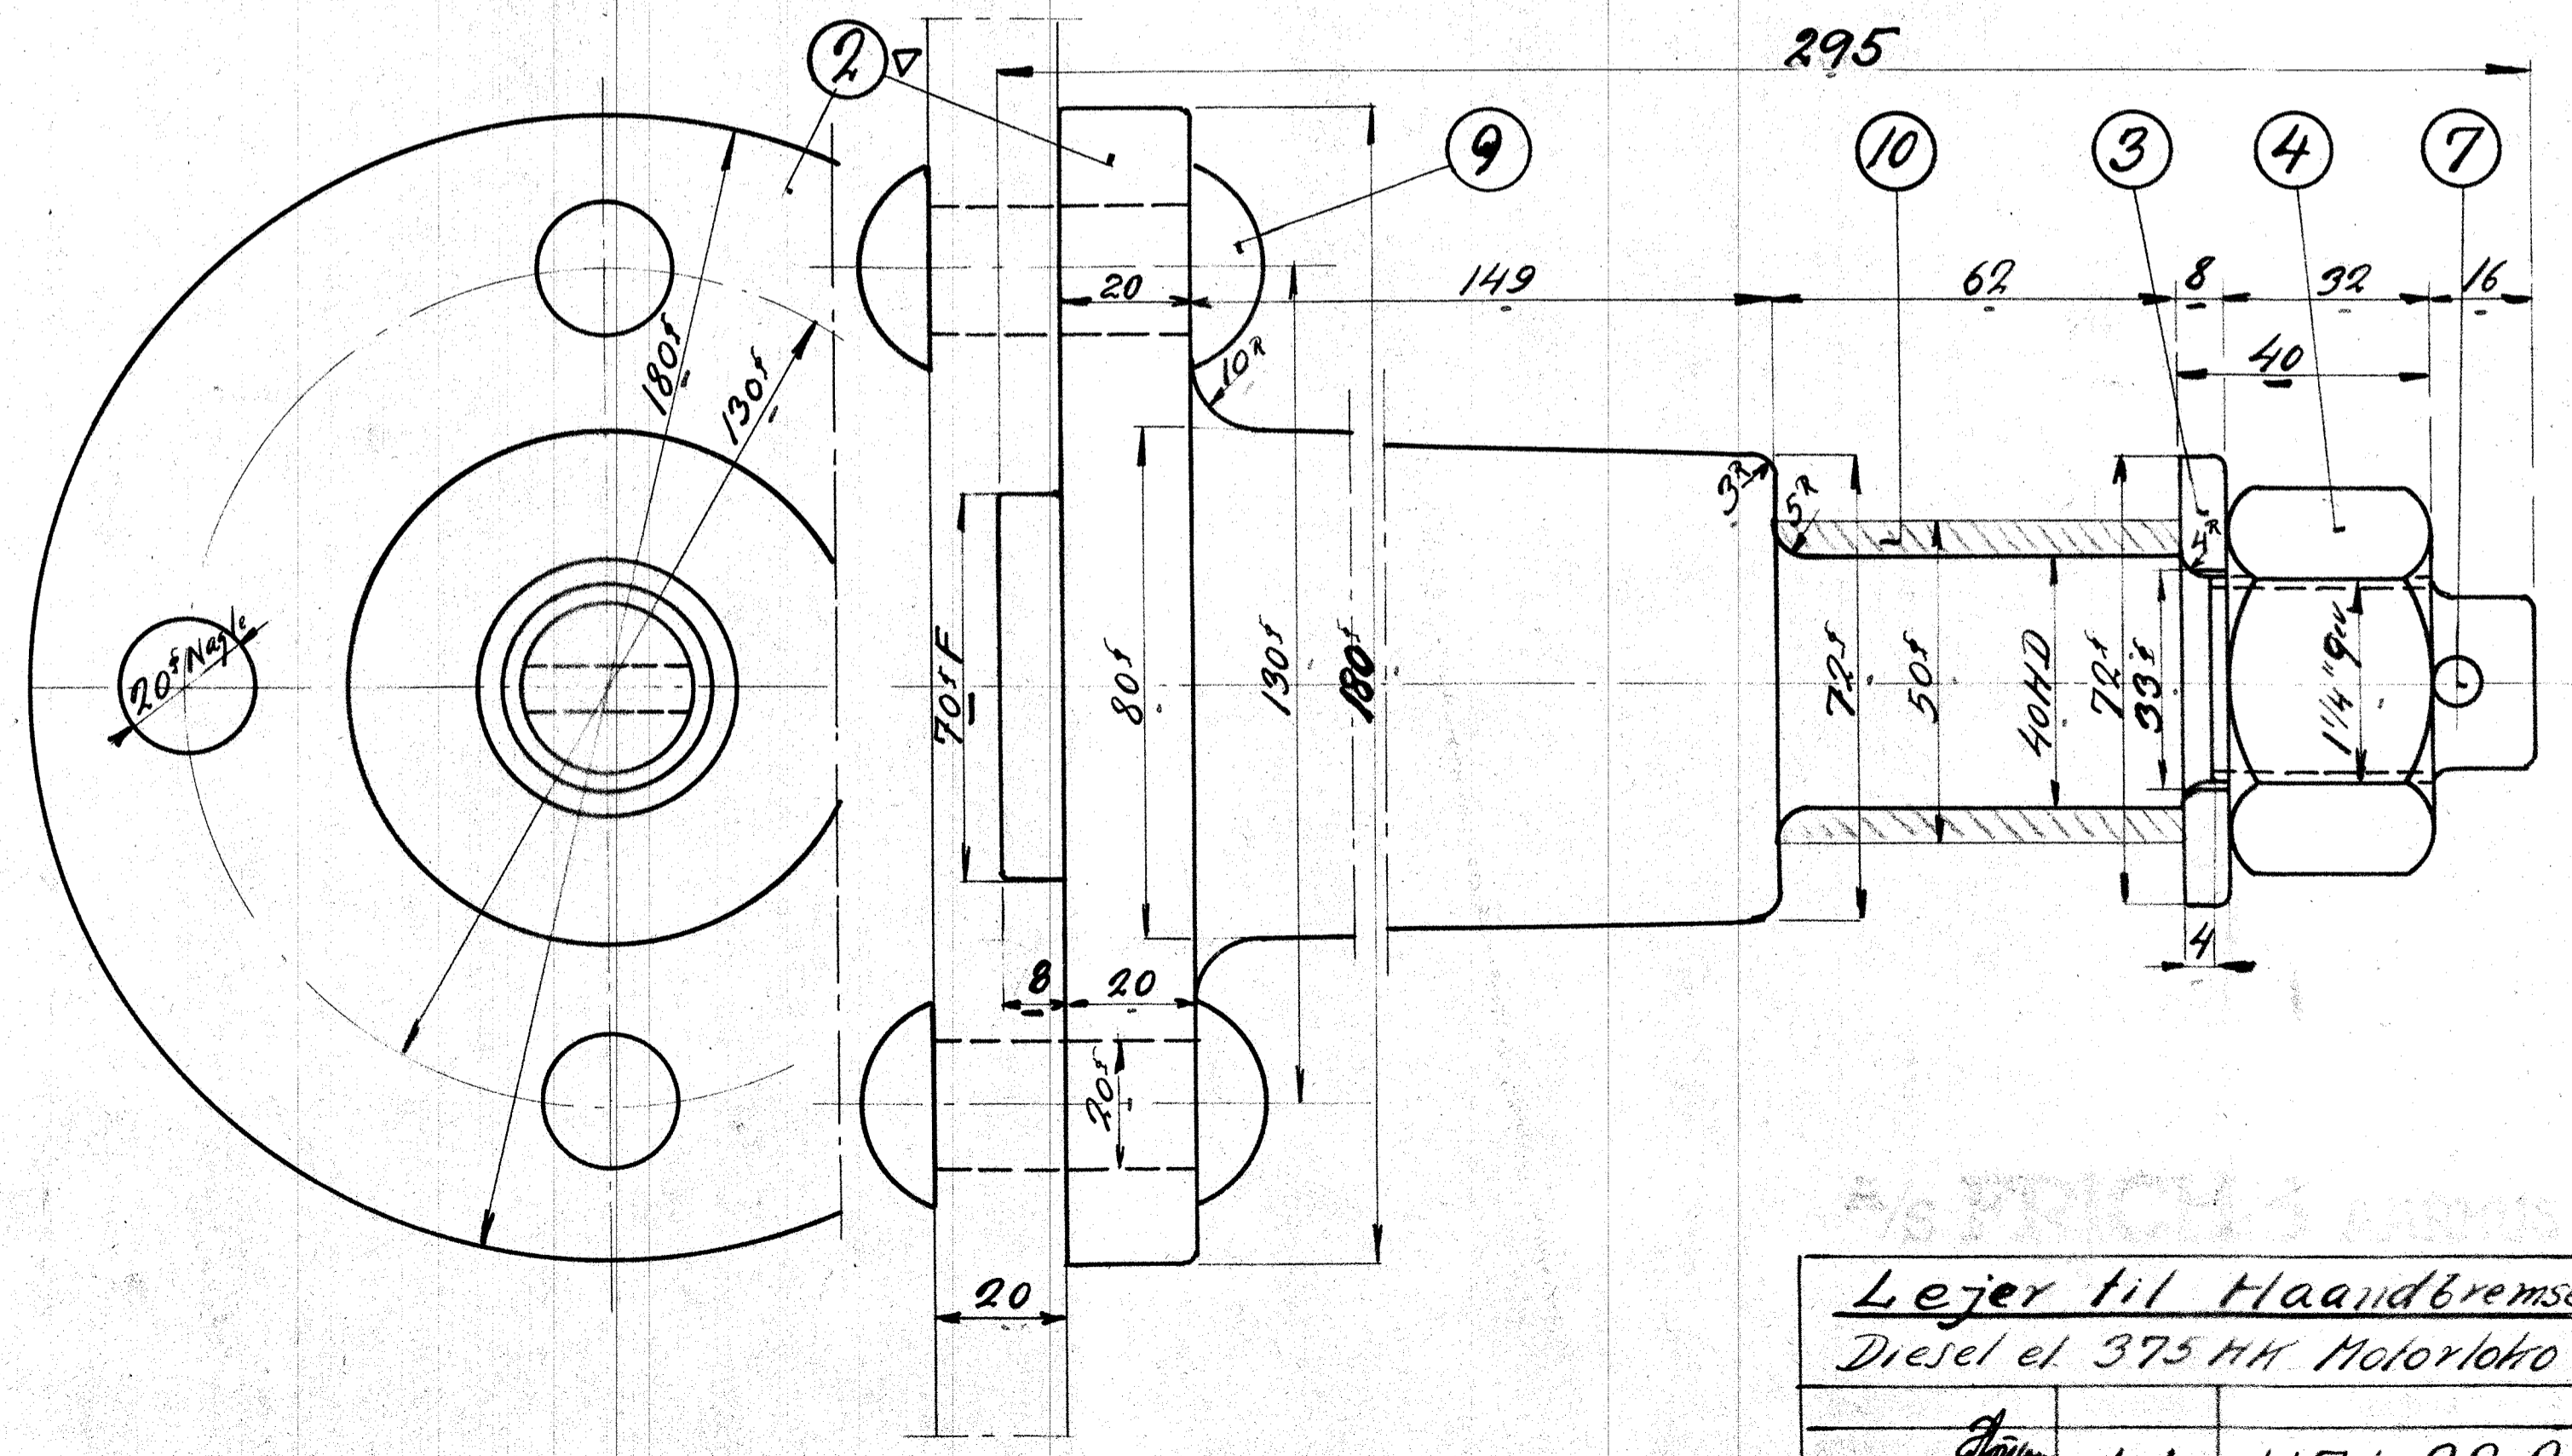

51779

1	1	Leje	Staal 90%	117L 22.21
2	3	do.	Flod 70%	130f x 52f
3	3	Skruer	"	75f x 40
4	3	Mettriker 1 1/4"	"	Best. 11
5	2	do. 3/4"	"	"
6	3	do. 5/8"	"	"
7	3	Splitter 8f x 55"	"	Magasin
8	5	do. 4f x 30"	"	"
9	12	Nagler 20f x 70"	"	Best. 11
10	3	Børninger se tegn	114"	114"
11	2	Bolte	"	"
12	1	do.	"	"
13	2	do.	"	"
14	1	Splitbolt	"	"

Lejer til Haandbremse
 Diesel et 375 HK Motorloko
 1:1 117L 22.21