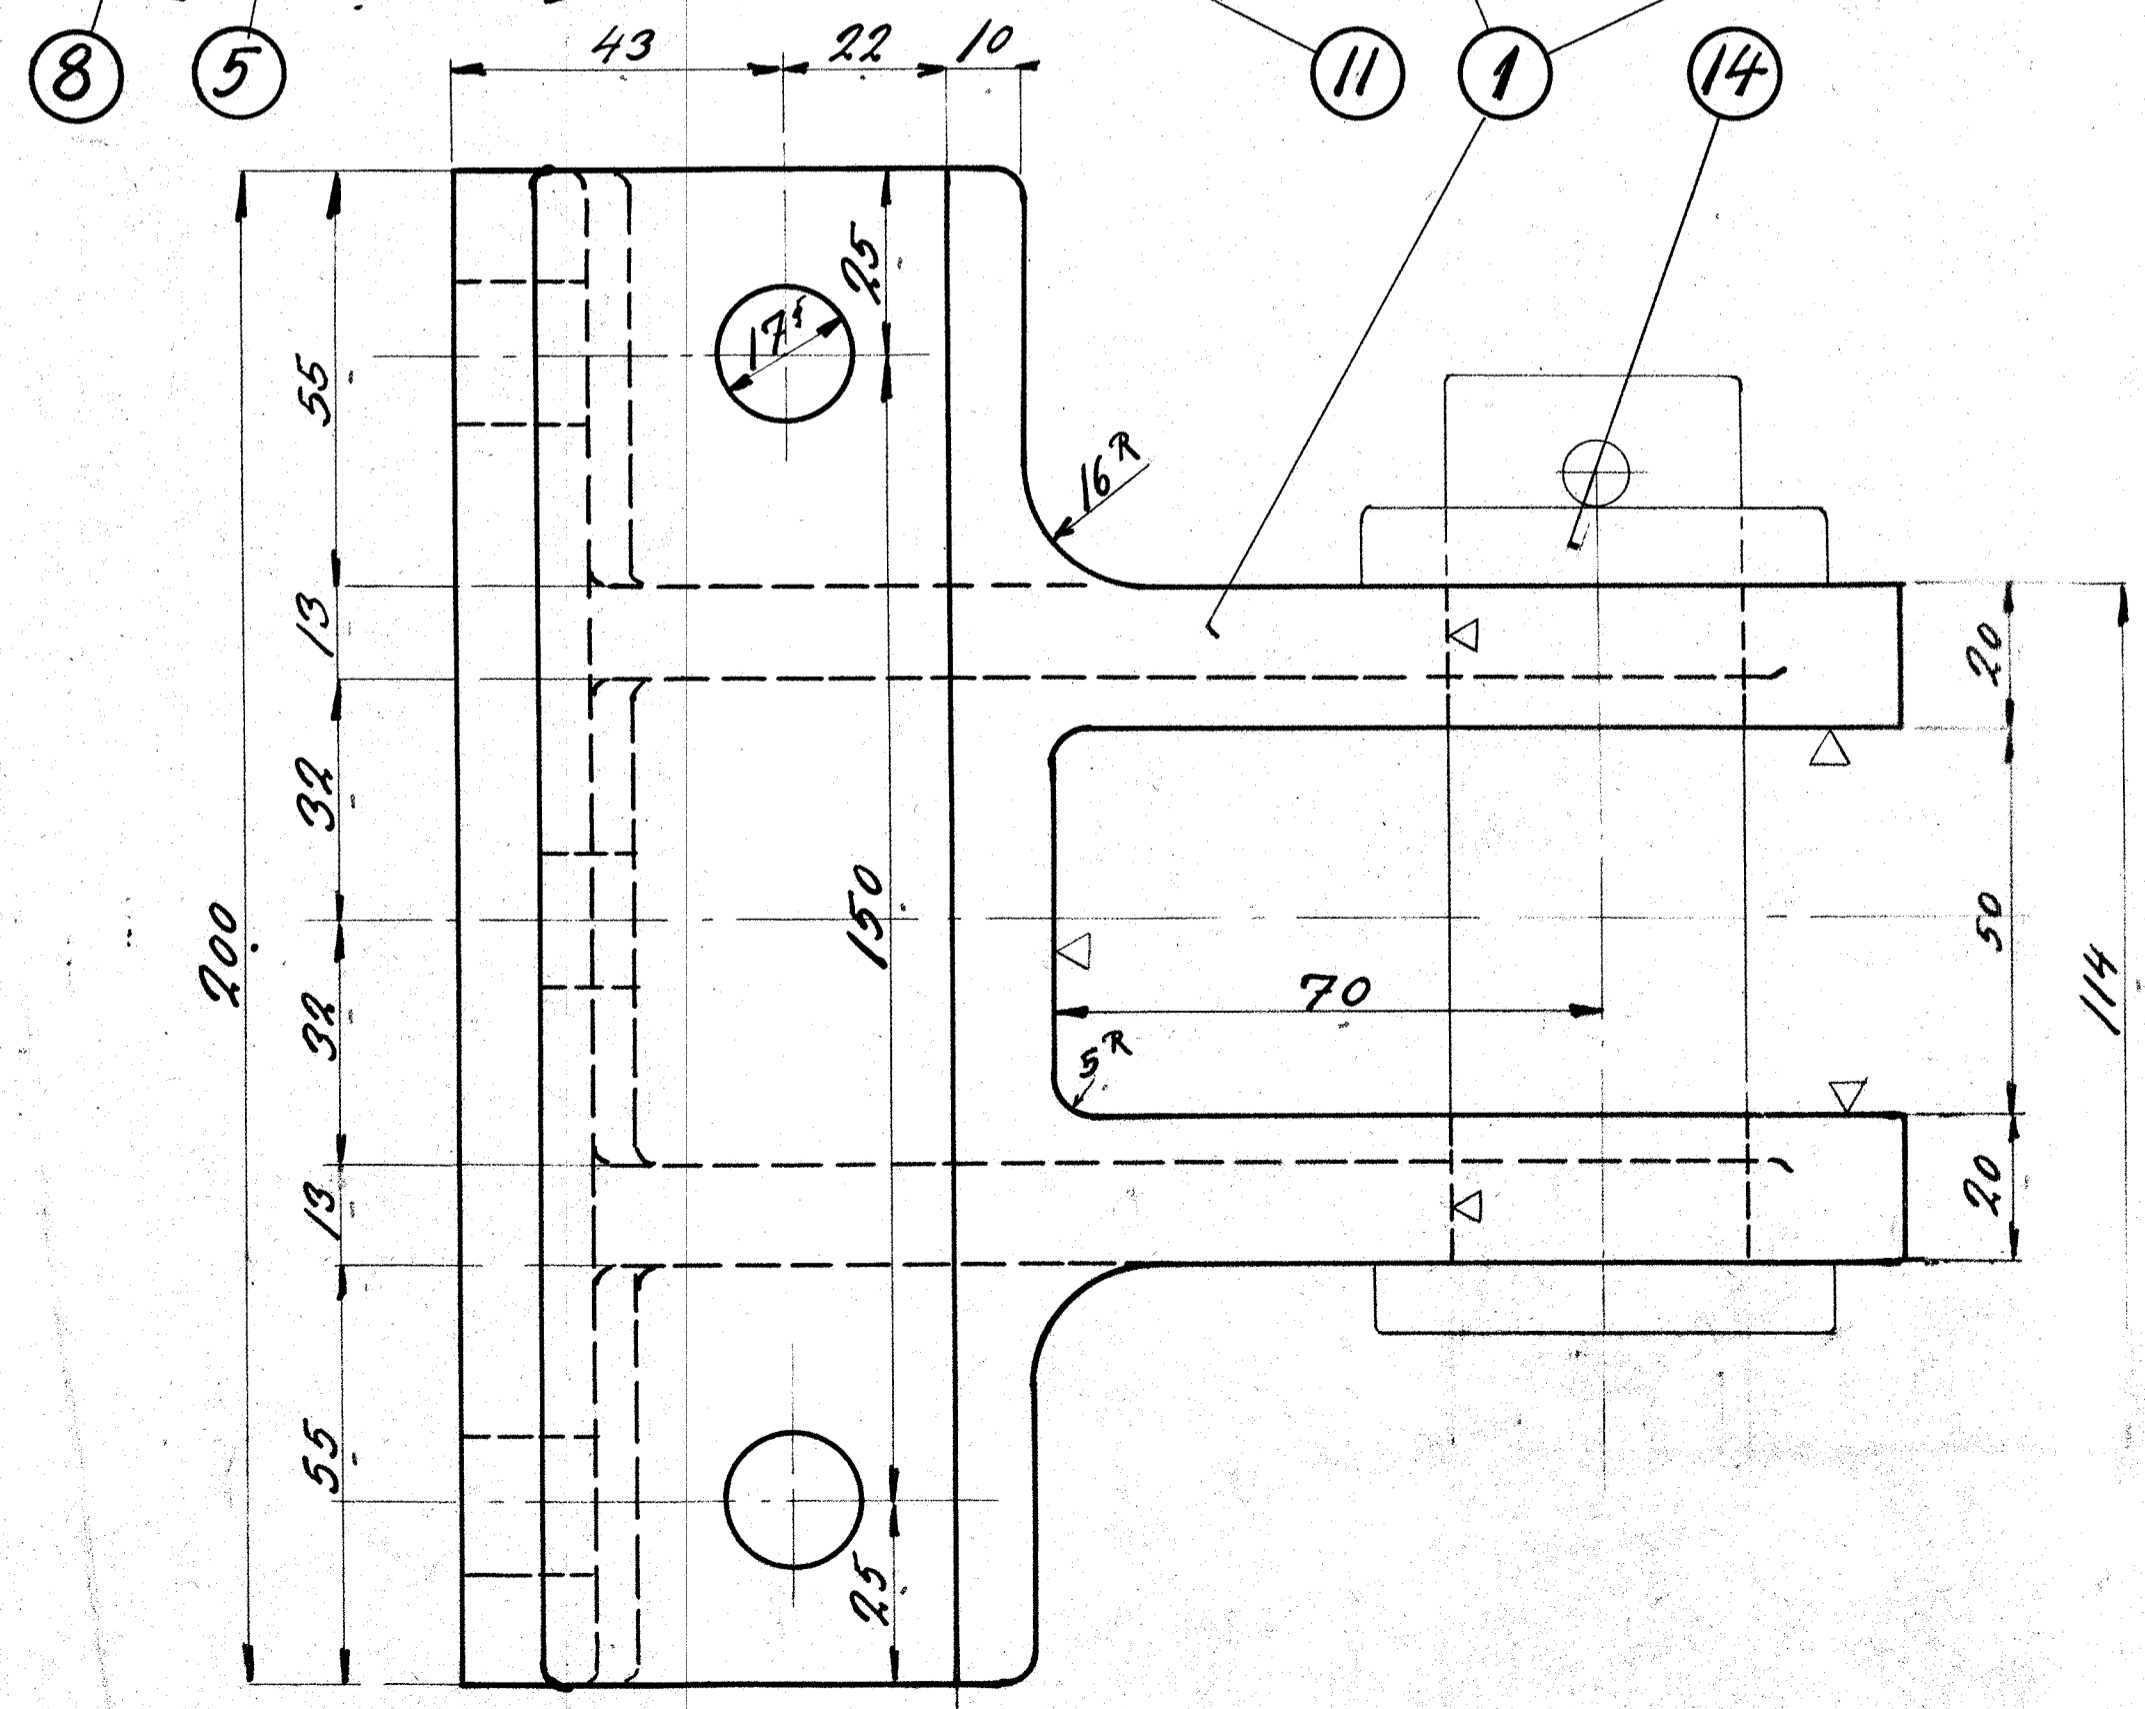

51779

1	1	Leje	Staal 90%	117L 22.21
2	3	do.	Flod 70%	130f x 52f
3	3	Skruer	"	75f x 40
4	3	Mettriker 1 1/4"	"	Best. 11
5	2	do. 3/4"	"	"
6	3	do. 5/8"	"	"
7	3	Splitter 8f x 55"	"	Magasin
8	5	do. 4f x 30"	"	"
9	12	Nagler 20f x 70"	"	Best. 11
10	3	Børninger se tegn	114"	114"
11	2	Bolte	"	"
12	1	do.	"	"
13	2	do.	"	"
14	1	Splitbolt	"	"

Lejer til Haandbremse
 Diesel et 375 HK Motorloko
 1:1 117L 22.21