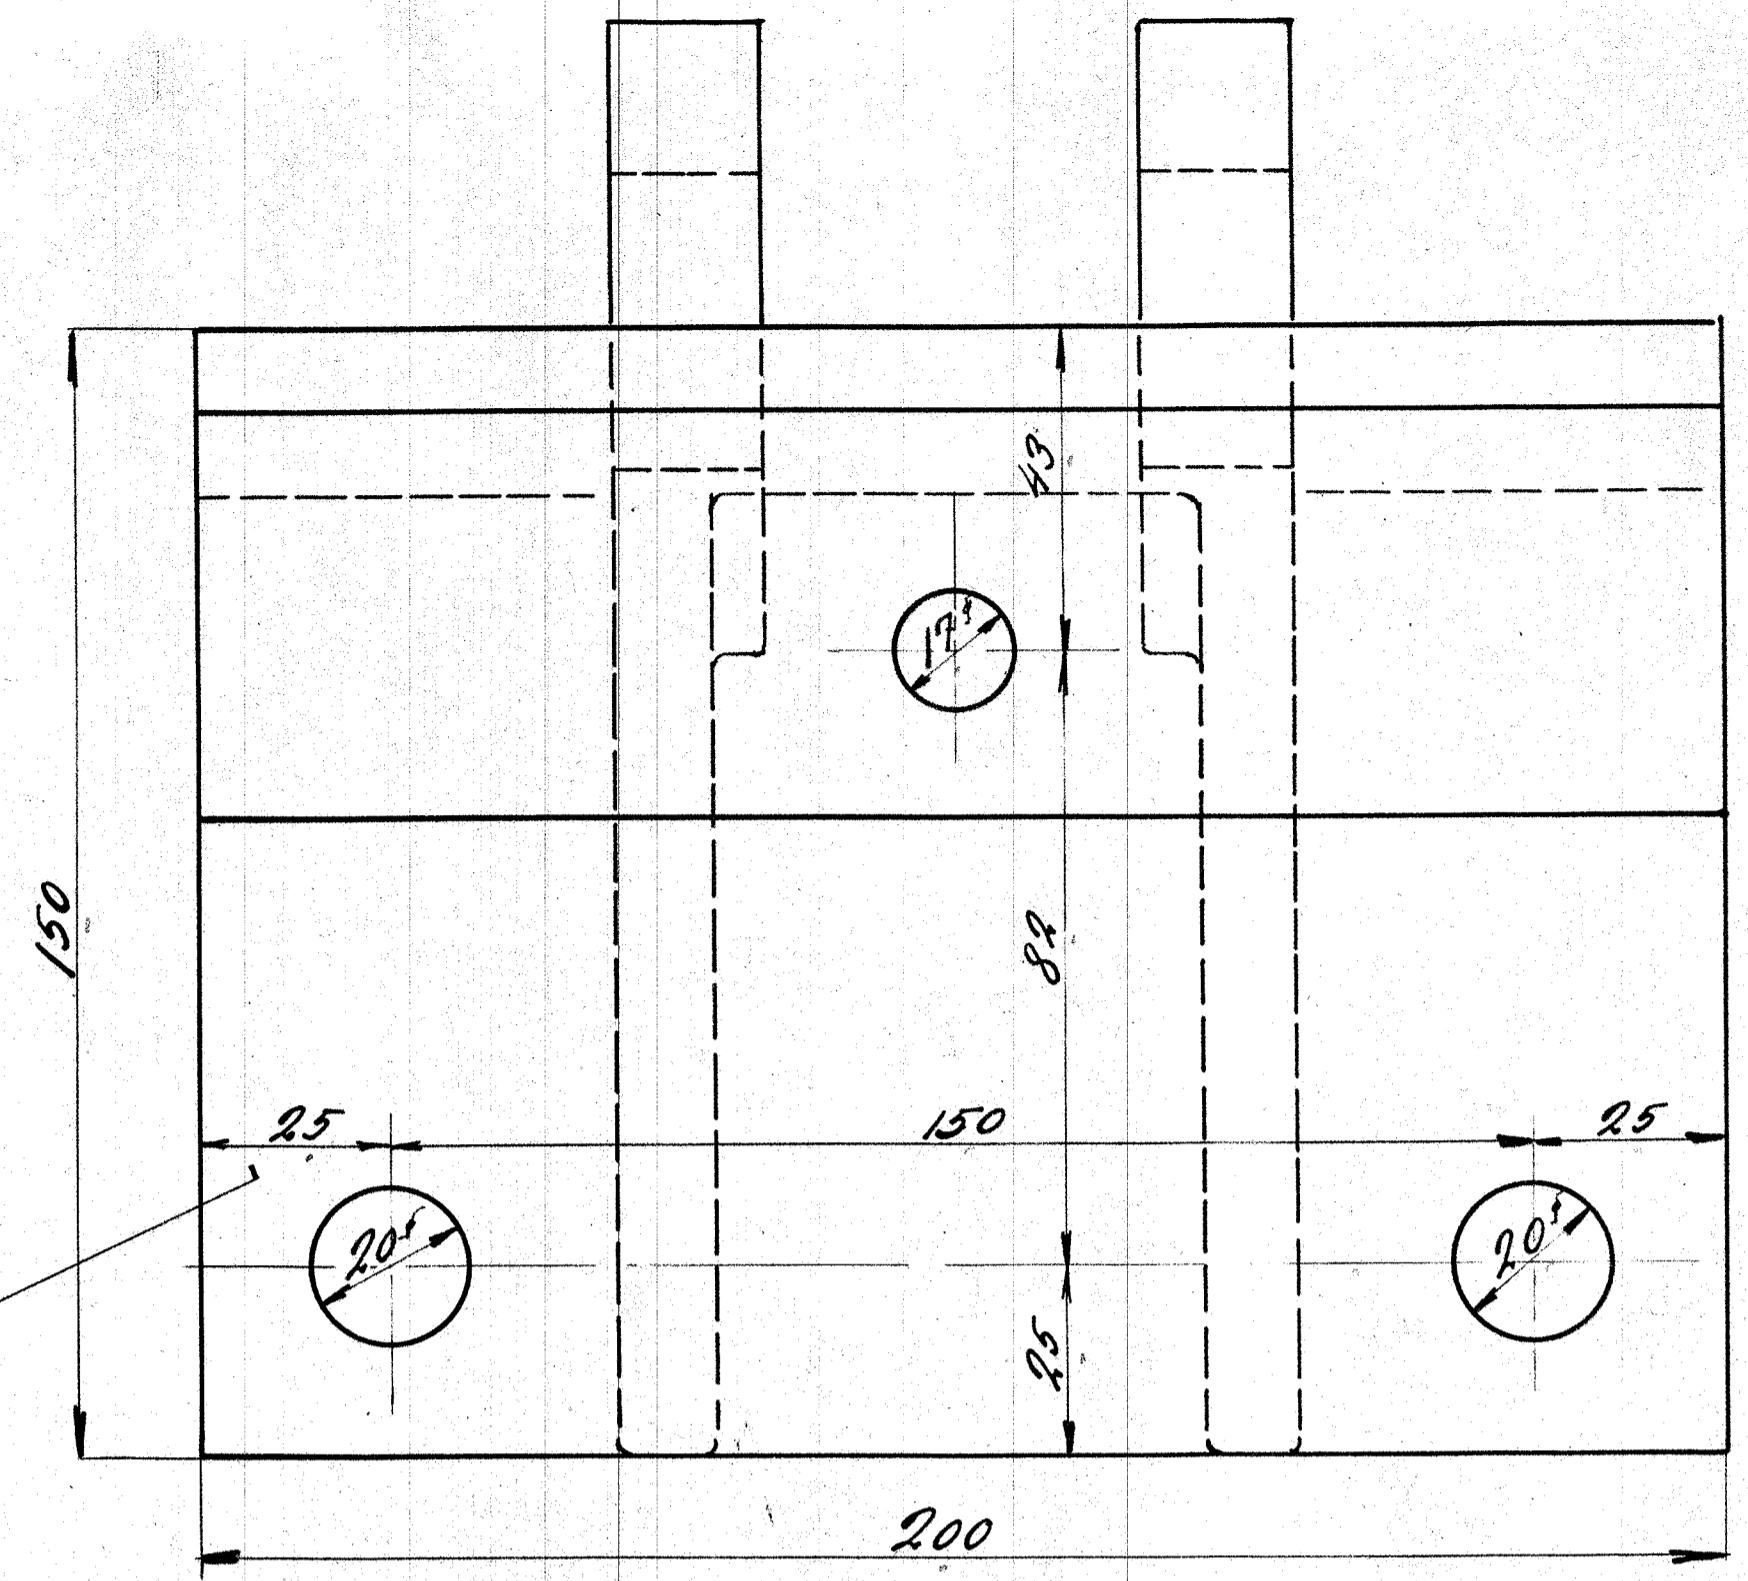

51779

1	1	Leje	Staal 90%	117L 22.21
2	3	do.	Flod 70%	130f x 52f
3	3	Skruer	"	75f x 40
4	3	Mettriker 1 1/4"	"	Best. 11
5	2	do. 3/4"	"	"
6	3	do. 5/8"	"	"
7	3	Splitter 8f x 55"	"	Magasin
8	5	do. 4f x 30"	"	"
9	12	Nagler 20f x 70"	"	Best. 11
10	3	Børninger se tegn	114"	114"
11	2	Bolte	"	"
12	1	do.	"	"
13	2	do.	"	"
14	1	Splitbolt	"	"

Lejer til Haandbremse
 Diesel et 375 HK Motorloko
 1:1 117L 22.21