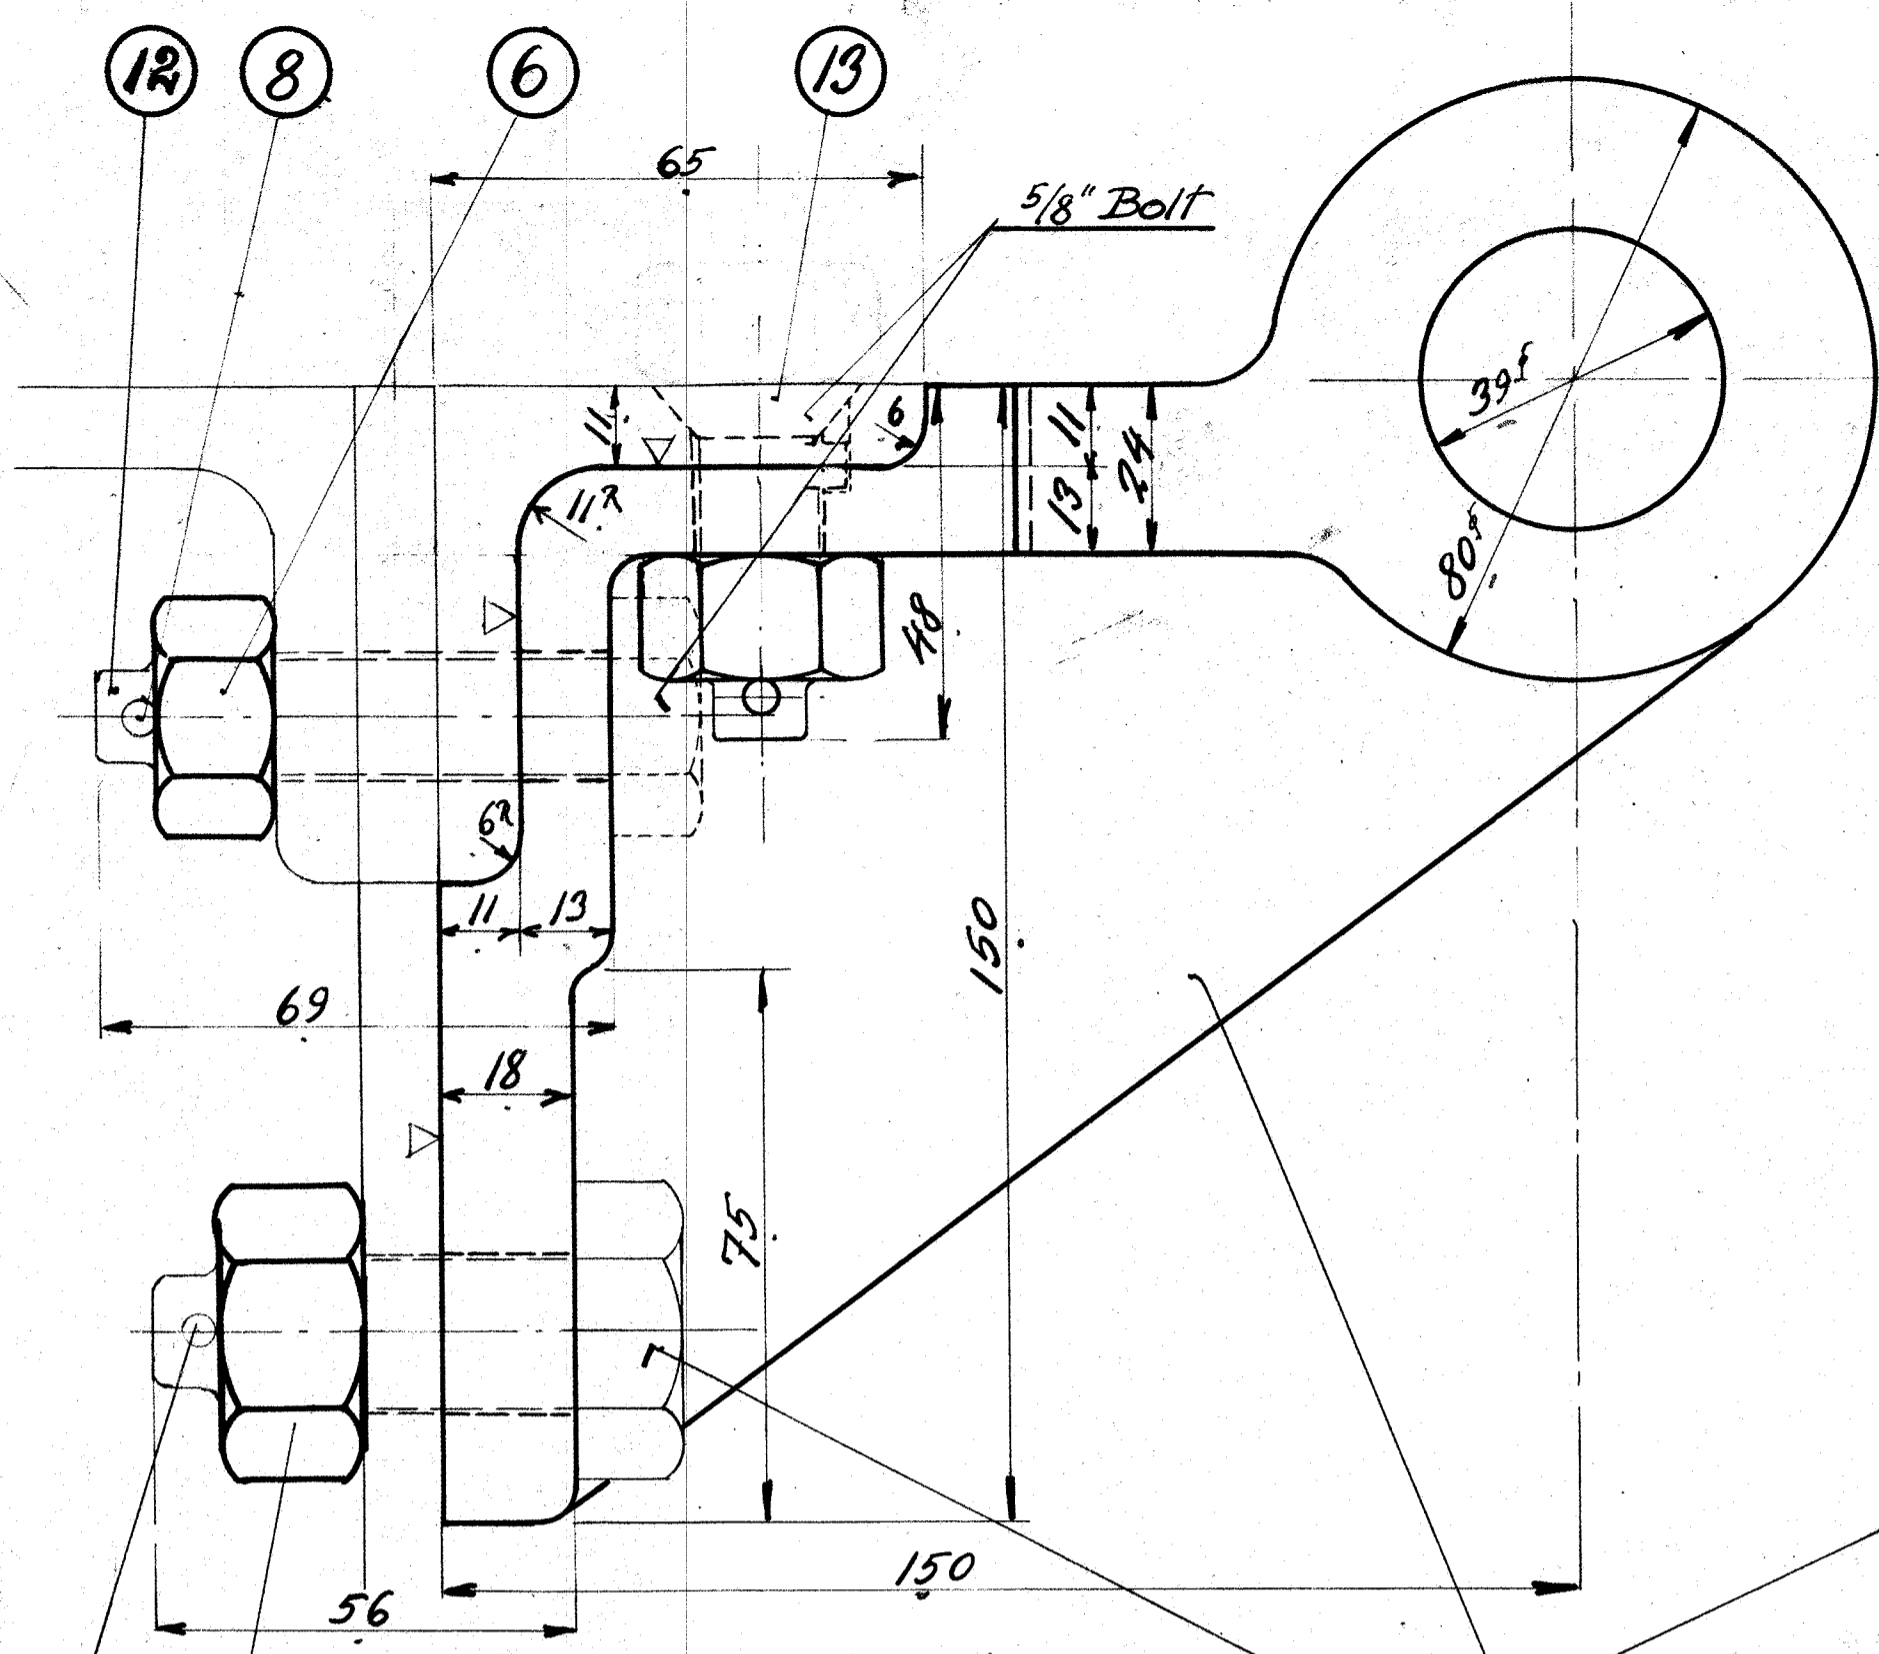

51779

1	1	Leje	Staal 90%	117L 22.21
2	3	do.	Flod 70%	130f x 52f
3	3	Skruer	"	75f x 40
4	3	Mettriker 1 1/4"	"	Best. 11
5	2	do. 3/4"	"	"
6	3	do. 5/8"	"	"
7	3	Splitter 8f x 55"	"	Magasin
8	5	do. 4f x 30"	"	"
9	12	Nagler 20f x 70"	"	Best. 11
10	3	Børninger se tegn	114"	114"
11	2	Bolte	"	"
12	1	do.	"	"
13	2	do.	"	"
14	1	Splitbolt	"	"

Lejer til Haandbremse
 Diesel et 375 HK Motorloko
 1:1 117L 22.21