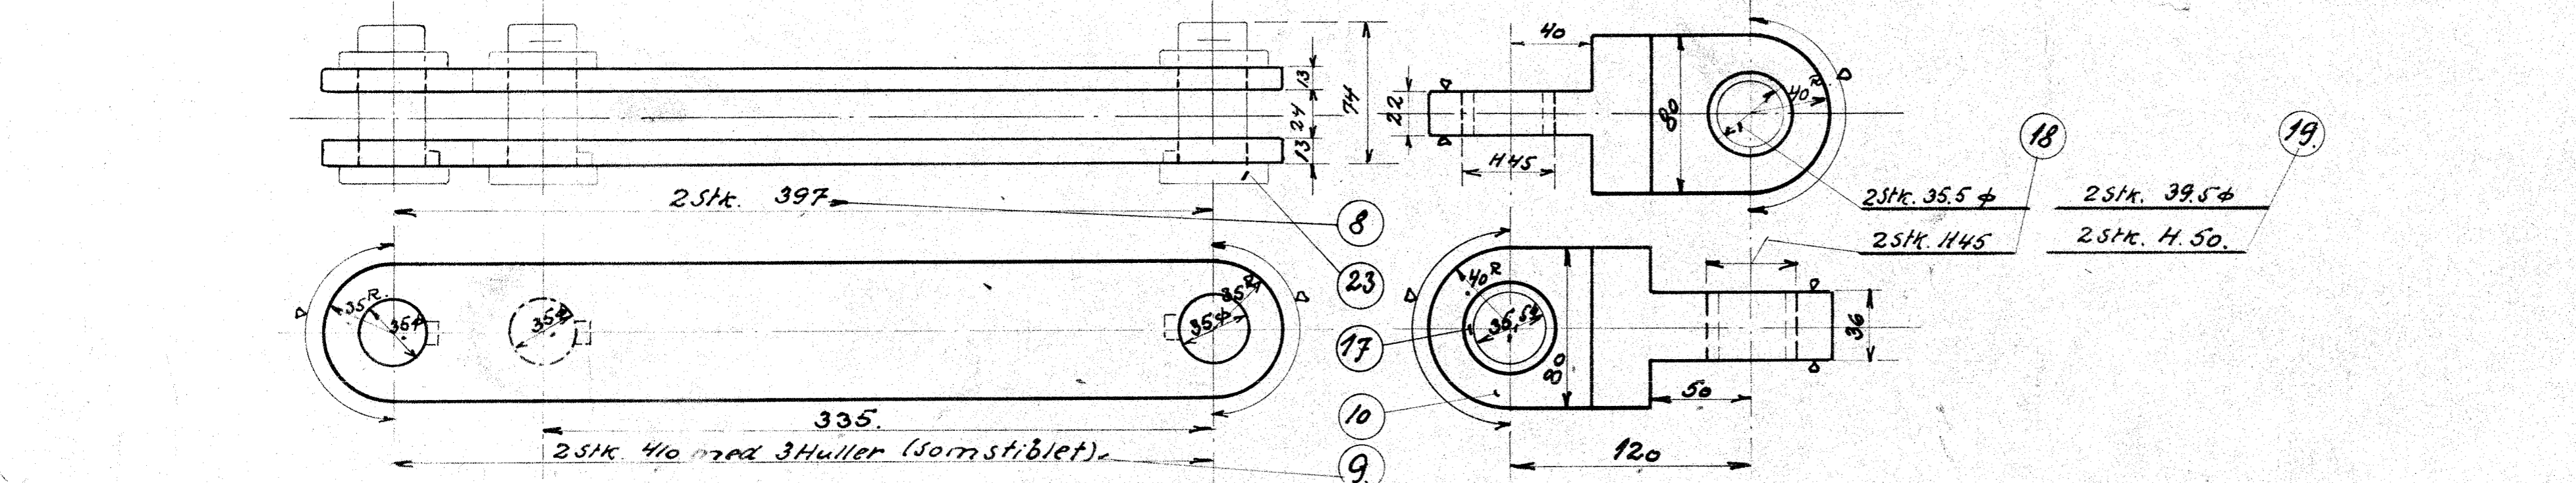

1	2	Trækstanger	Flusj	75x75x450
2	2	do.	"	75x76x250
3	2	do.	"	75x75x750
4	2	do.	"	75x75x780
5	4	do.	"	75x75x700
6	2	do.	"	90x90x300
7	2	do.	"	90x90x180
8	4	Forbindelseslasker	"	70x15x1850
9	4	do.	"	70x15x2000
10	4	Lænkeled	"	83x83x850
11	2	Samlingsmuffer 1 1/4"	"	66x600
12	6	do. 1 1/2"	"	55x450
13	2	Møtrikker 1 1/4x30	"	66x70
14	2	do. venstre do.	"	66x70
15	6	do. 1 1/2x26	"	55x165
16	6	do. do. venstre	"	55x165
17	4	Bøsninger Se tegn 117L-2924.	MRK. 8	
18	2	do.	Stk. 48714.	9
19	2	do.	"	10
20	4	Bolte Se tegn. 117L-2994 Stk. 78713-34	MRK.	
21	8	do.	"	17-19
22	2	do.	"	14-16
23	12	do.	"	20-22

Bremsetrækstanger		
Diesel-el 375HK Motorloko		
JAL	1:2.5	117L-22.17a
JAL		
M.		
264-32		