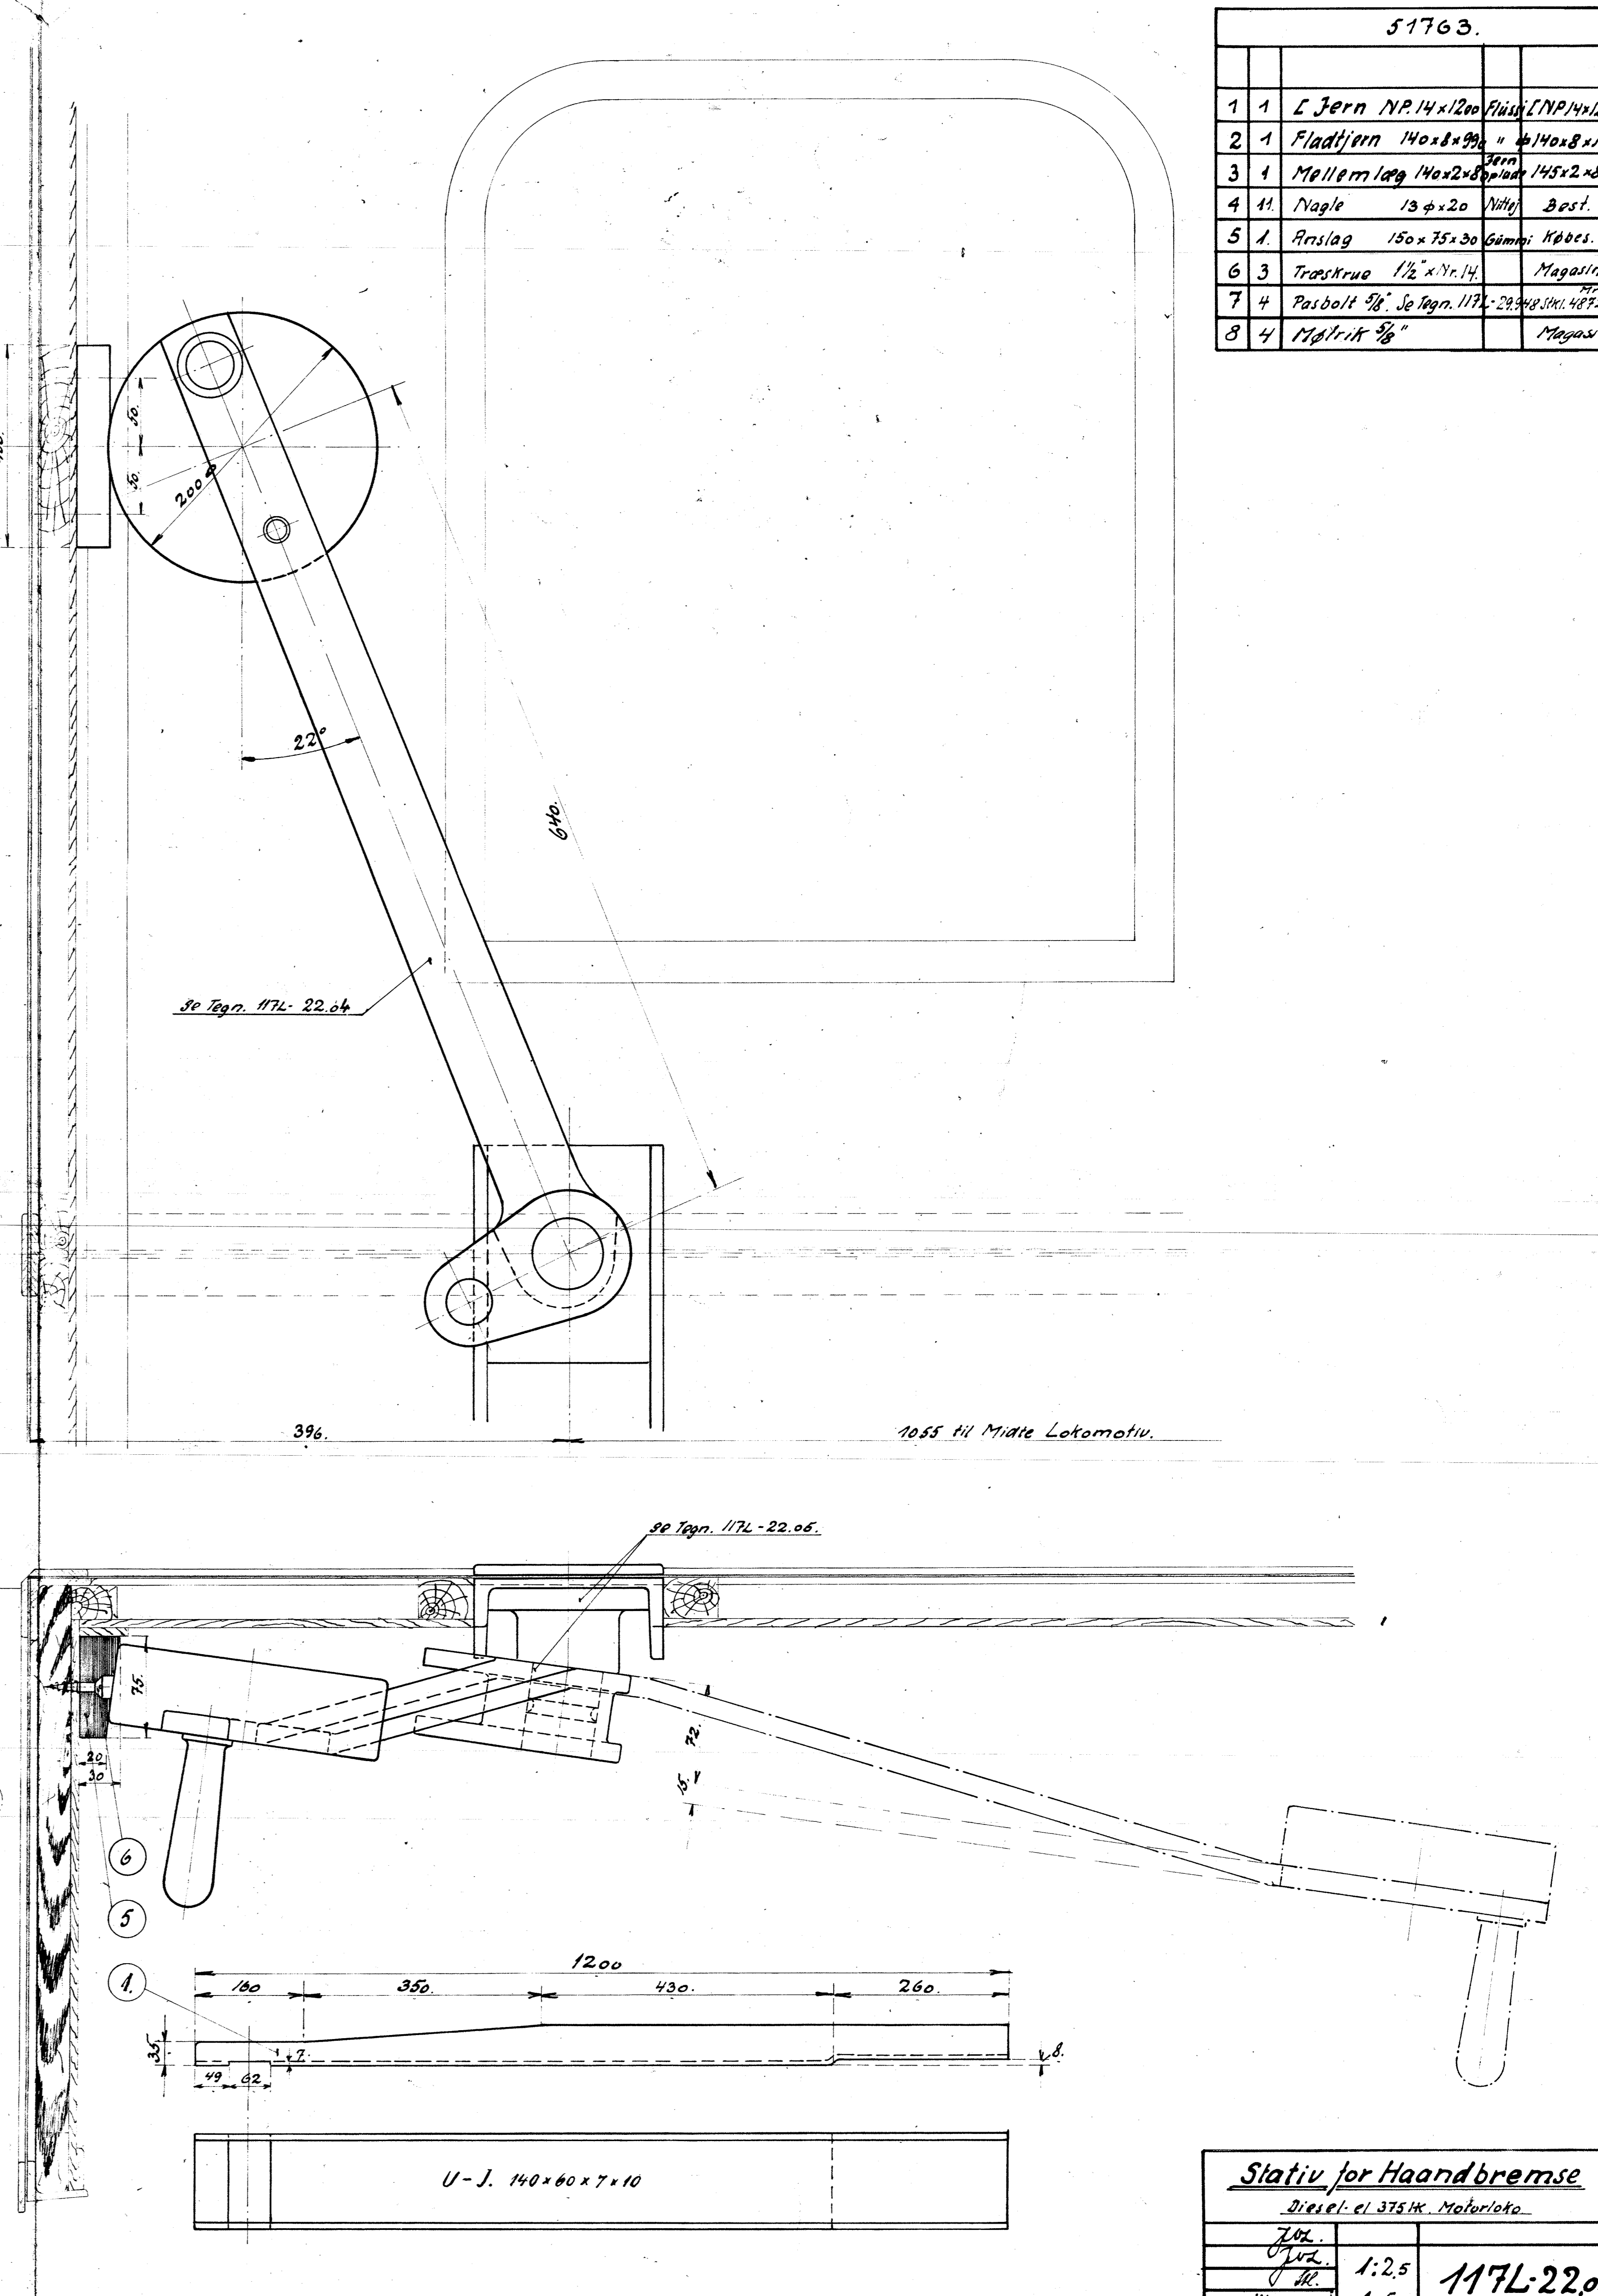

51763.

1	1	L Jern NP.14x1200	Flis L/NP.14x1200
2	1	Fladjern 140x8x90	" " 140x8x100
3	1	Mellem lag 140x2x8	Jern 145x2x85
4	11	Nagle 13 1/2 x 20	Nilly Best.
5	1	Anslog 150x75x30	Gummi Købes.
6	3	Træskruer 1 1/2 x Nr.14	Magasin
7	4	Pasbolt 3/8" Se tegn. 117L-22.32.1	Magasin
8	4	Nytrik 3/8"	Magasin

Stativ for Haandbremse			
Dietel. el. 375HK. Motorloko.			
J.H.			
J.H.	1:2.5		
1/3-32.	1:5.		
			117L-22.07