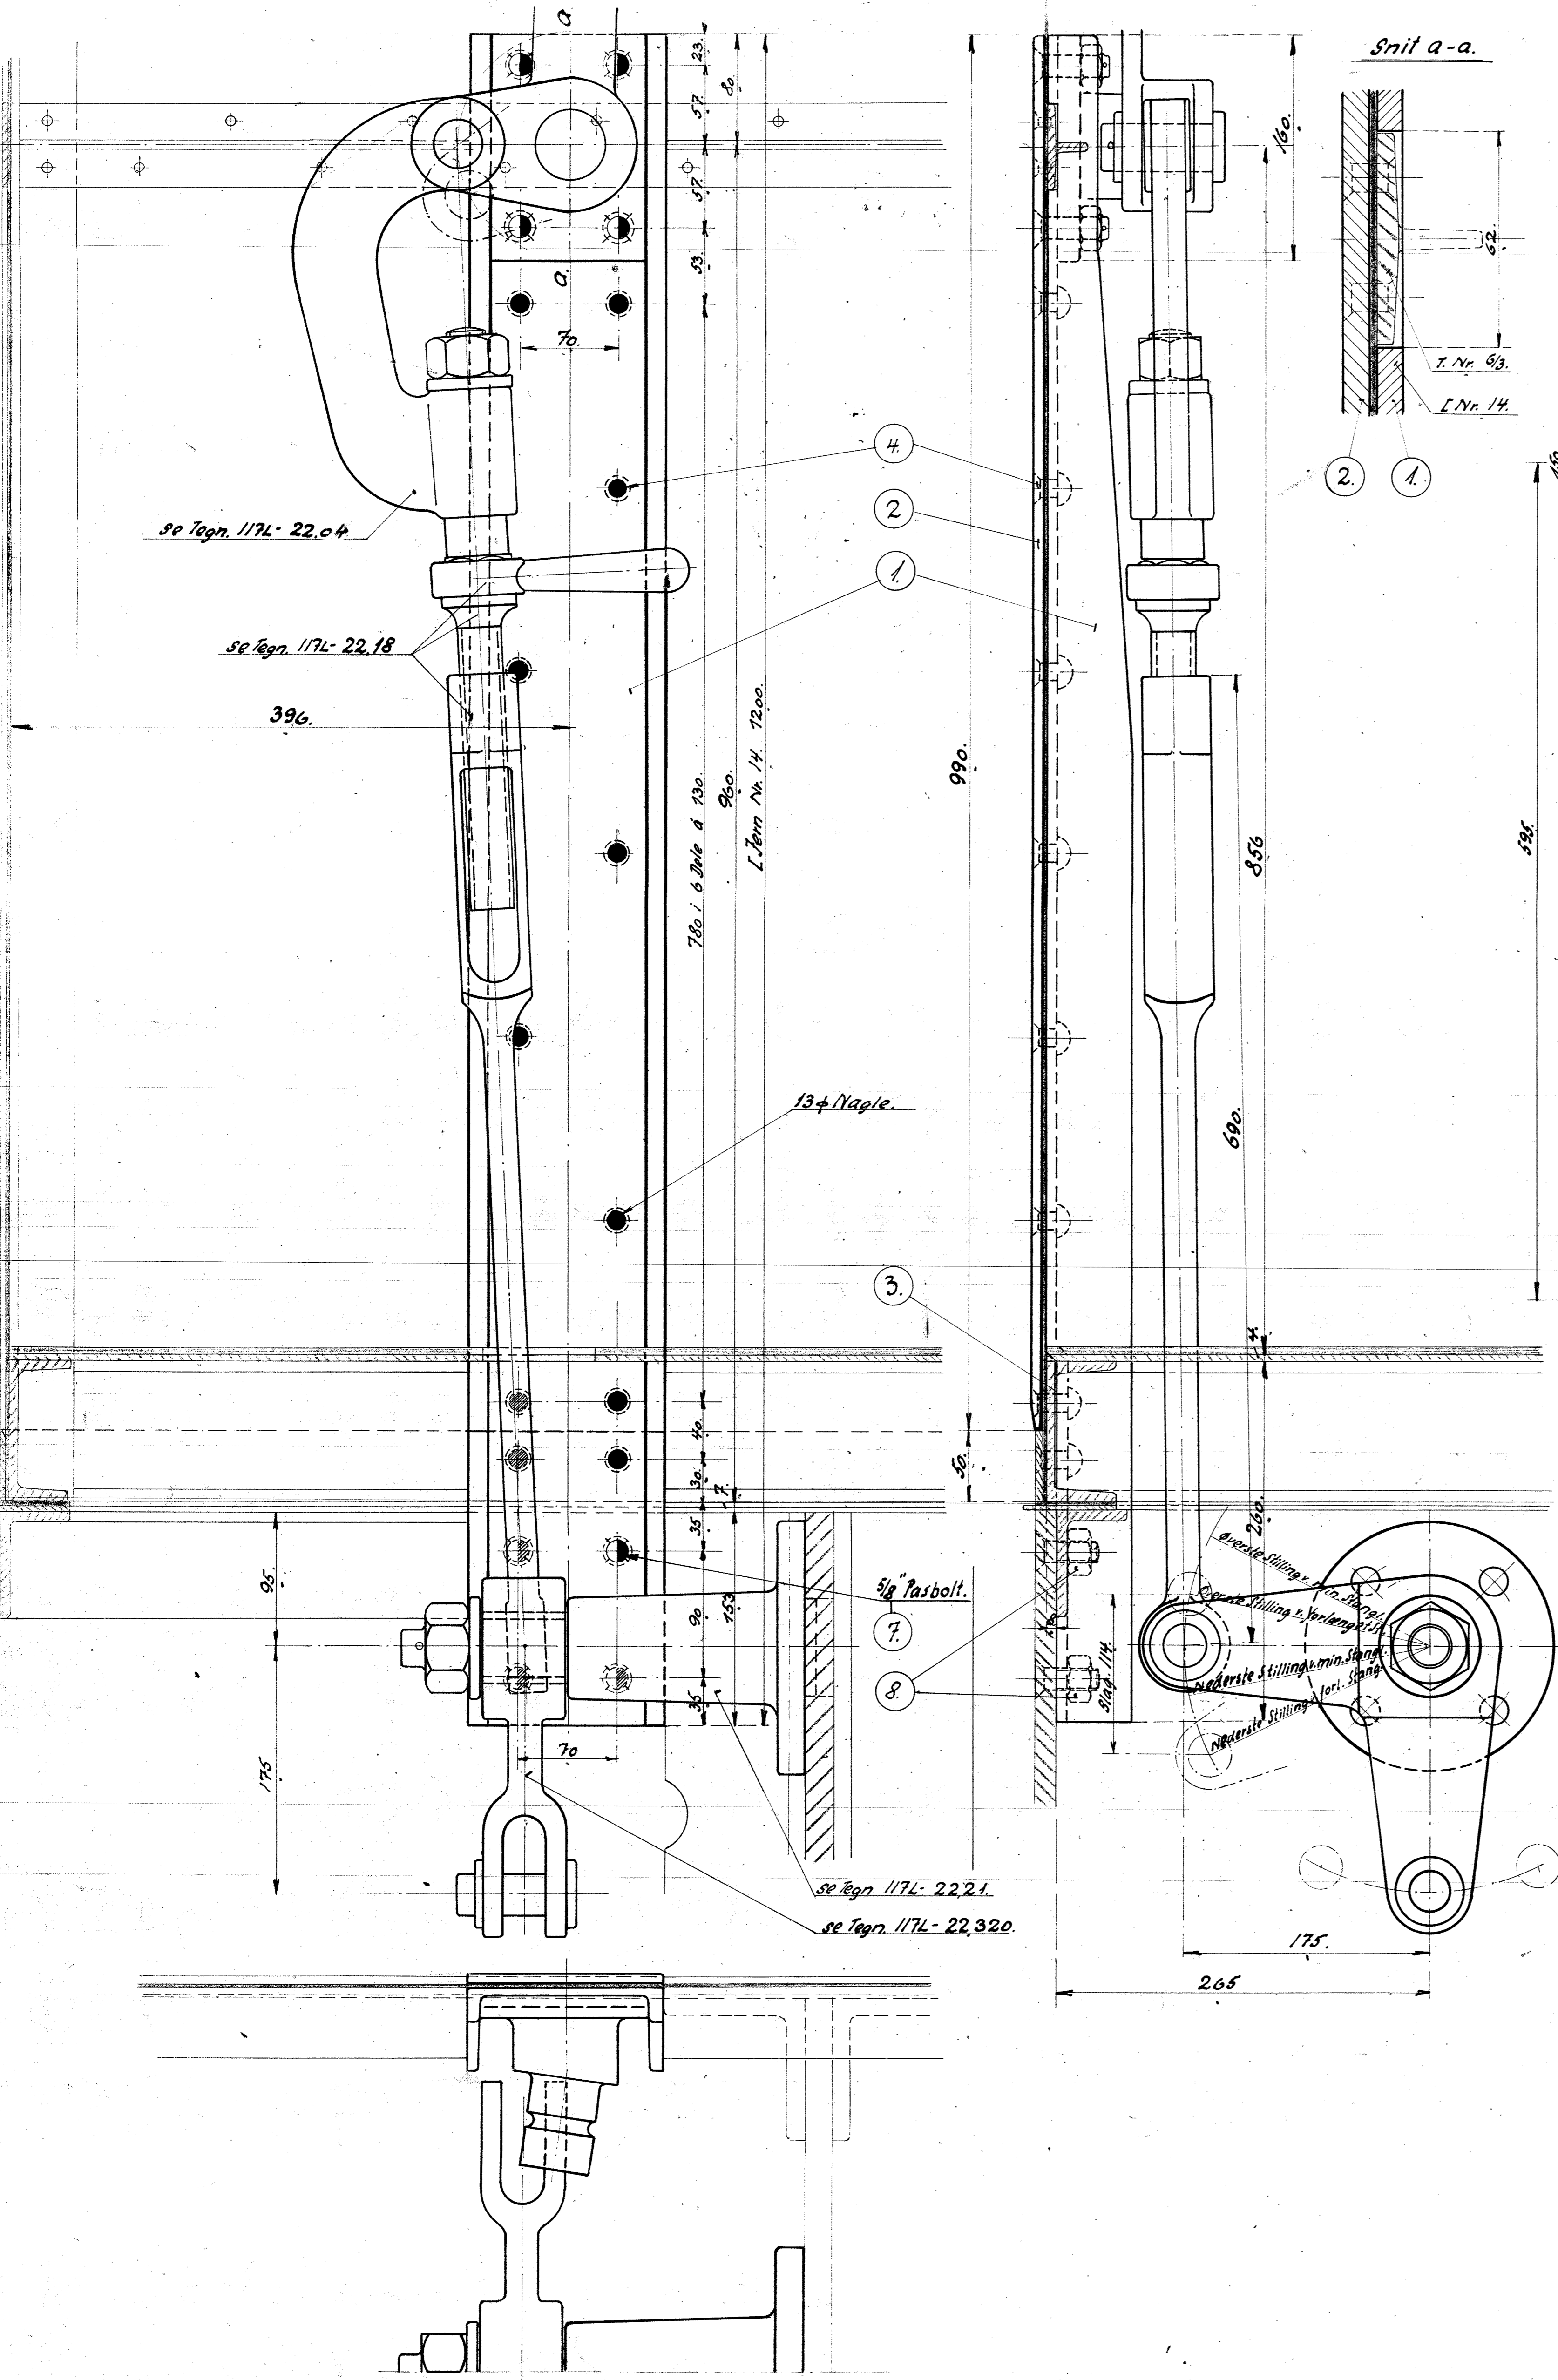

51763.

1	1	L Jern NP.14x1200	Flis L/NP.14x1200
2	1	Fladjern 140x8x90	" " 140x8x100
3	1	Mellem lag 140x2x8	Jern 145x2x85
4	11	Nagle 13 1/2 x 20	Nilly Best.
5	1	Anslog 150x75x30	Gummi Købes.
6	3	Træskruer 1 1/2 x Nr.14	Magasin
7	4	Pasbolt 3/8" Se tegn. 117L-22.32.1	Magasin
8	4	Nytrik 3/8"	Magasin

Stativ for Haandbremse			
Dietel. el. 375HK. Motorloko.			
J.H.			
J.H.	1:2.5		
1/3-32.	1:5.		
			117L-22.07