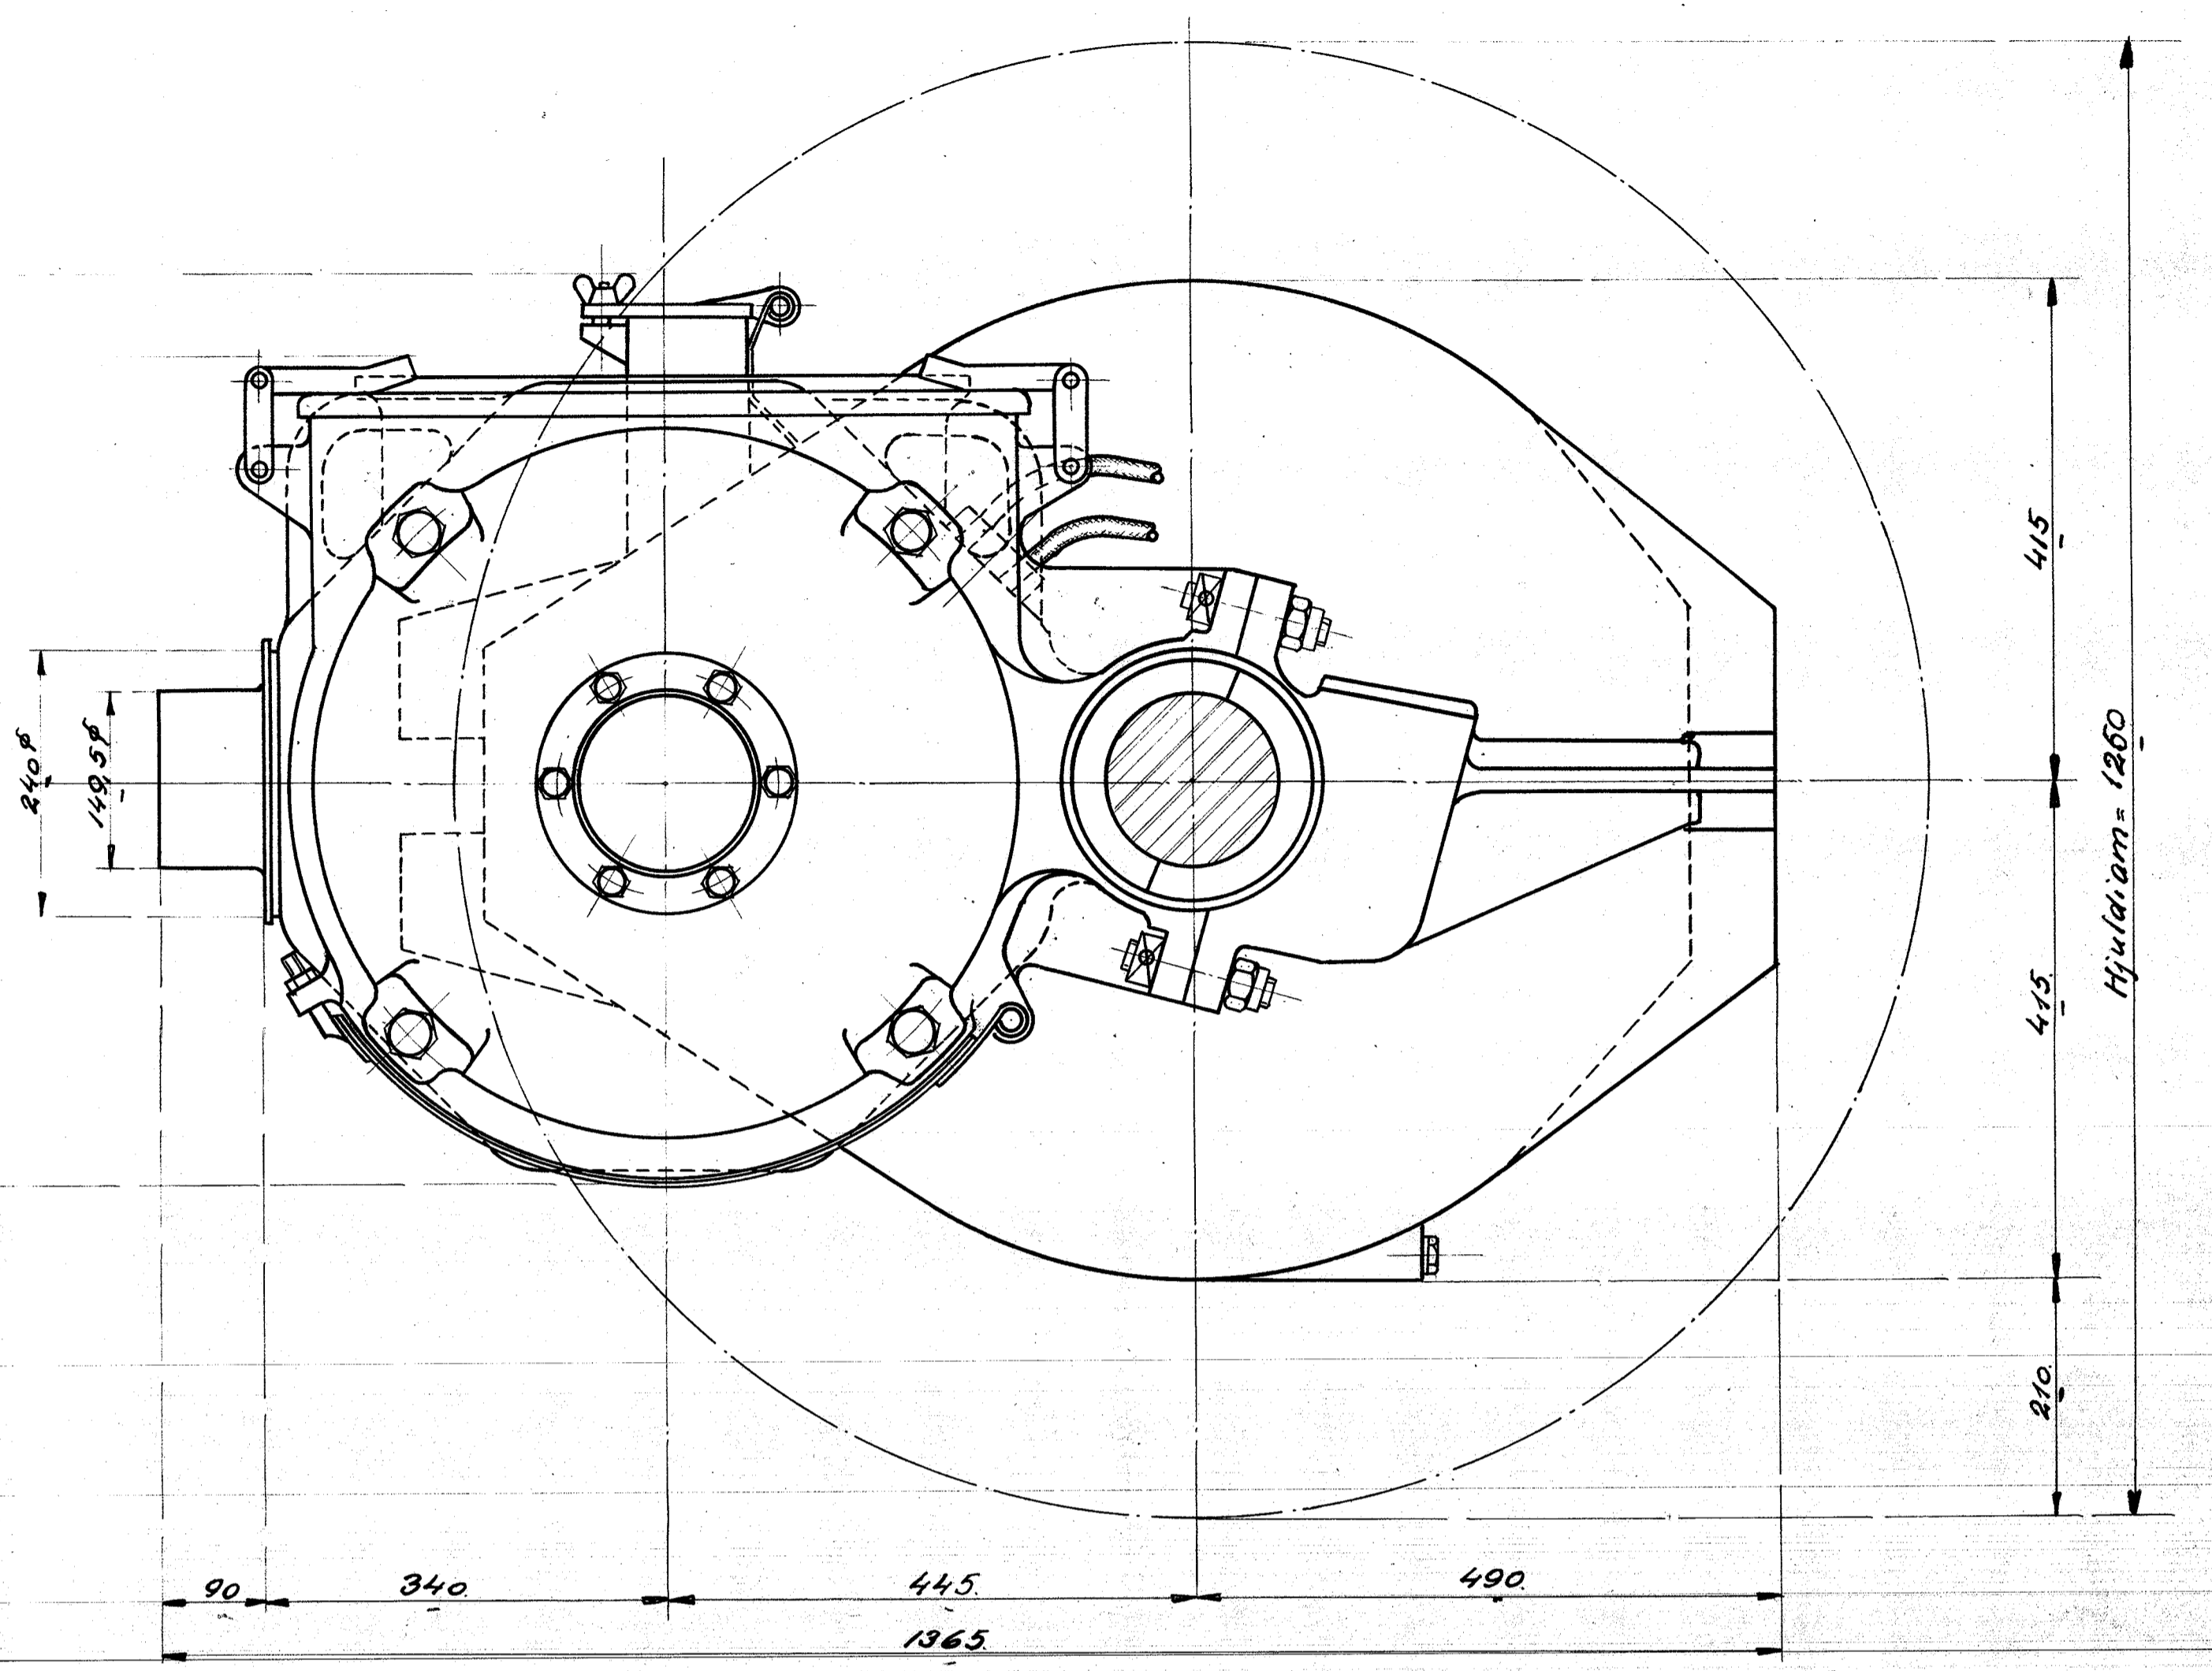

STYKLISTE NO. 51798.			
BETEGNELSE.	MATE-REAR.	MATE-REAR.	MATE-REAR.
1 3 Elektromotor komplet			Købes

Titan Banemotor Type AT50. —
150 HK. - n=1050 - 550 Volt. - 220 Amp.
Udv. 1/547.
For Hæng-Tølløse, Odsherreds-, Trolhede- samt
Horsens-Juelsmindebanen.

FRICHS AARL

<i>Elektromotor - Oversigt.</i>	
<i>Diesel-el. 375 HK. Motorloko</i>	
AF: Titan	TEGNING: 117L-21.04
AF: S.R.	
1-7-32	1:5