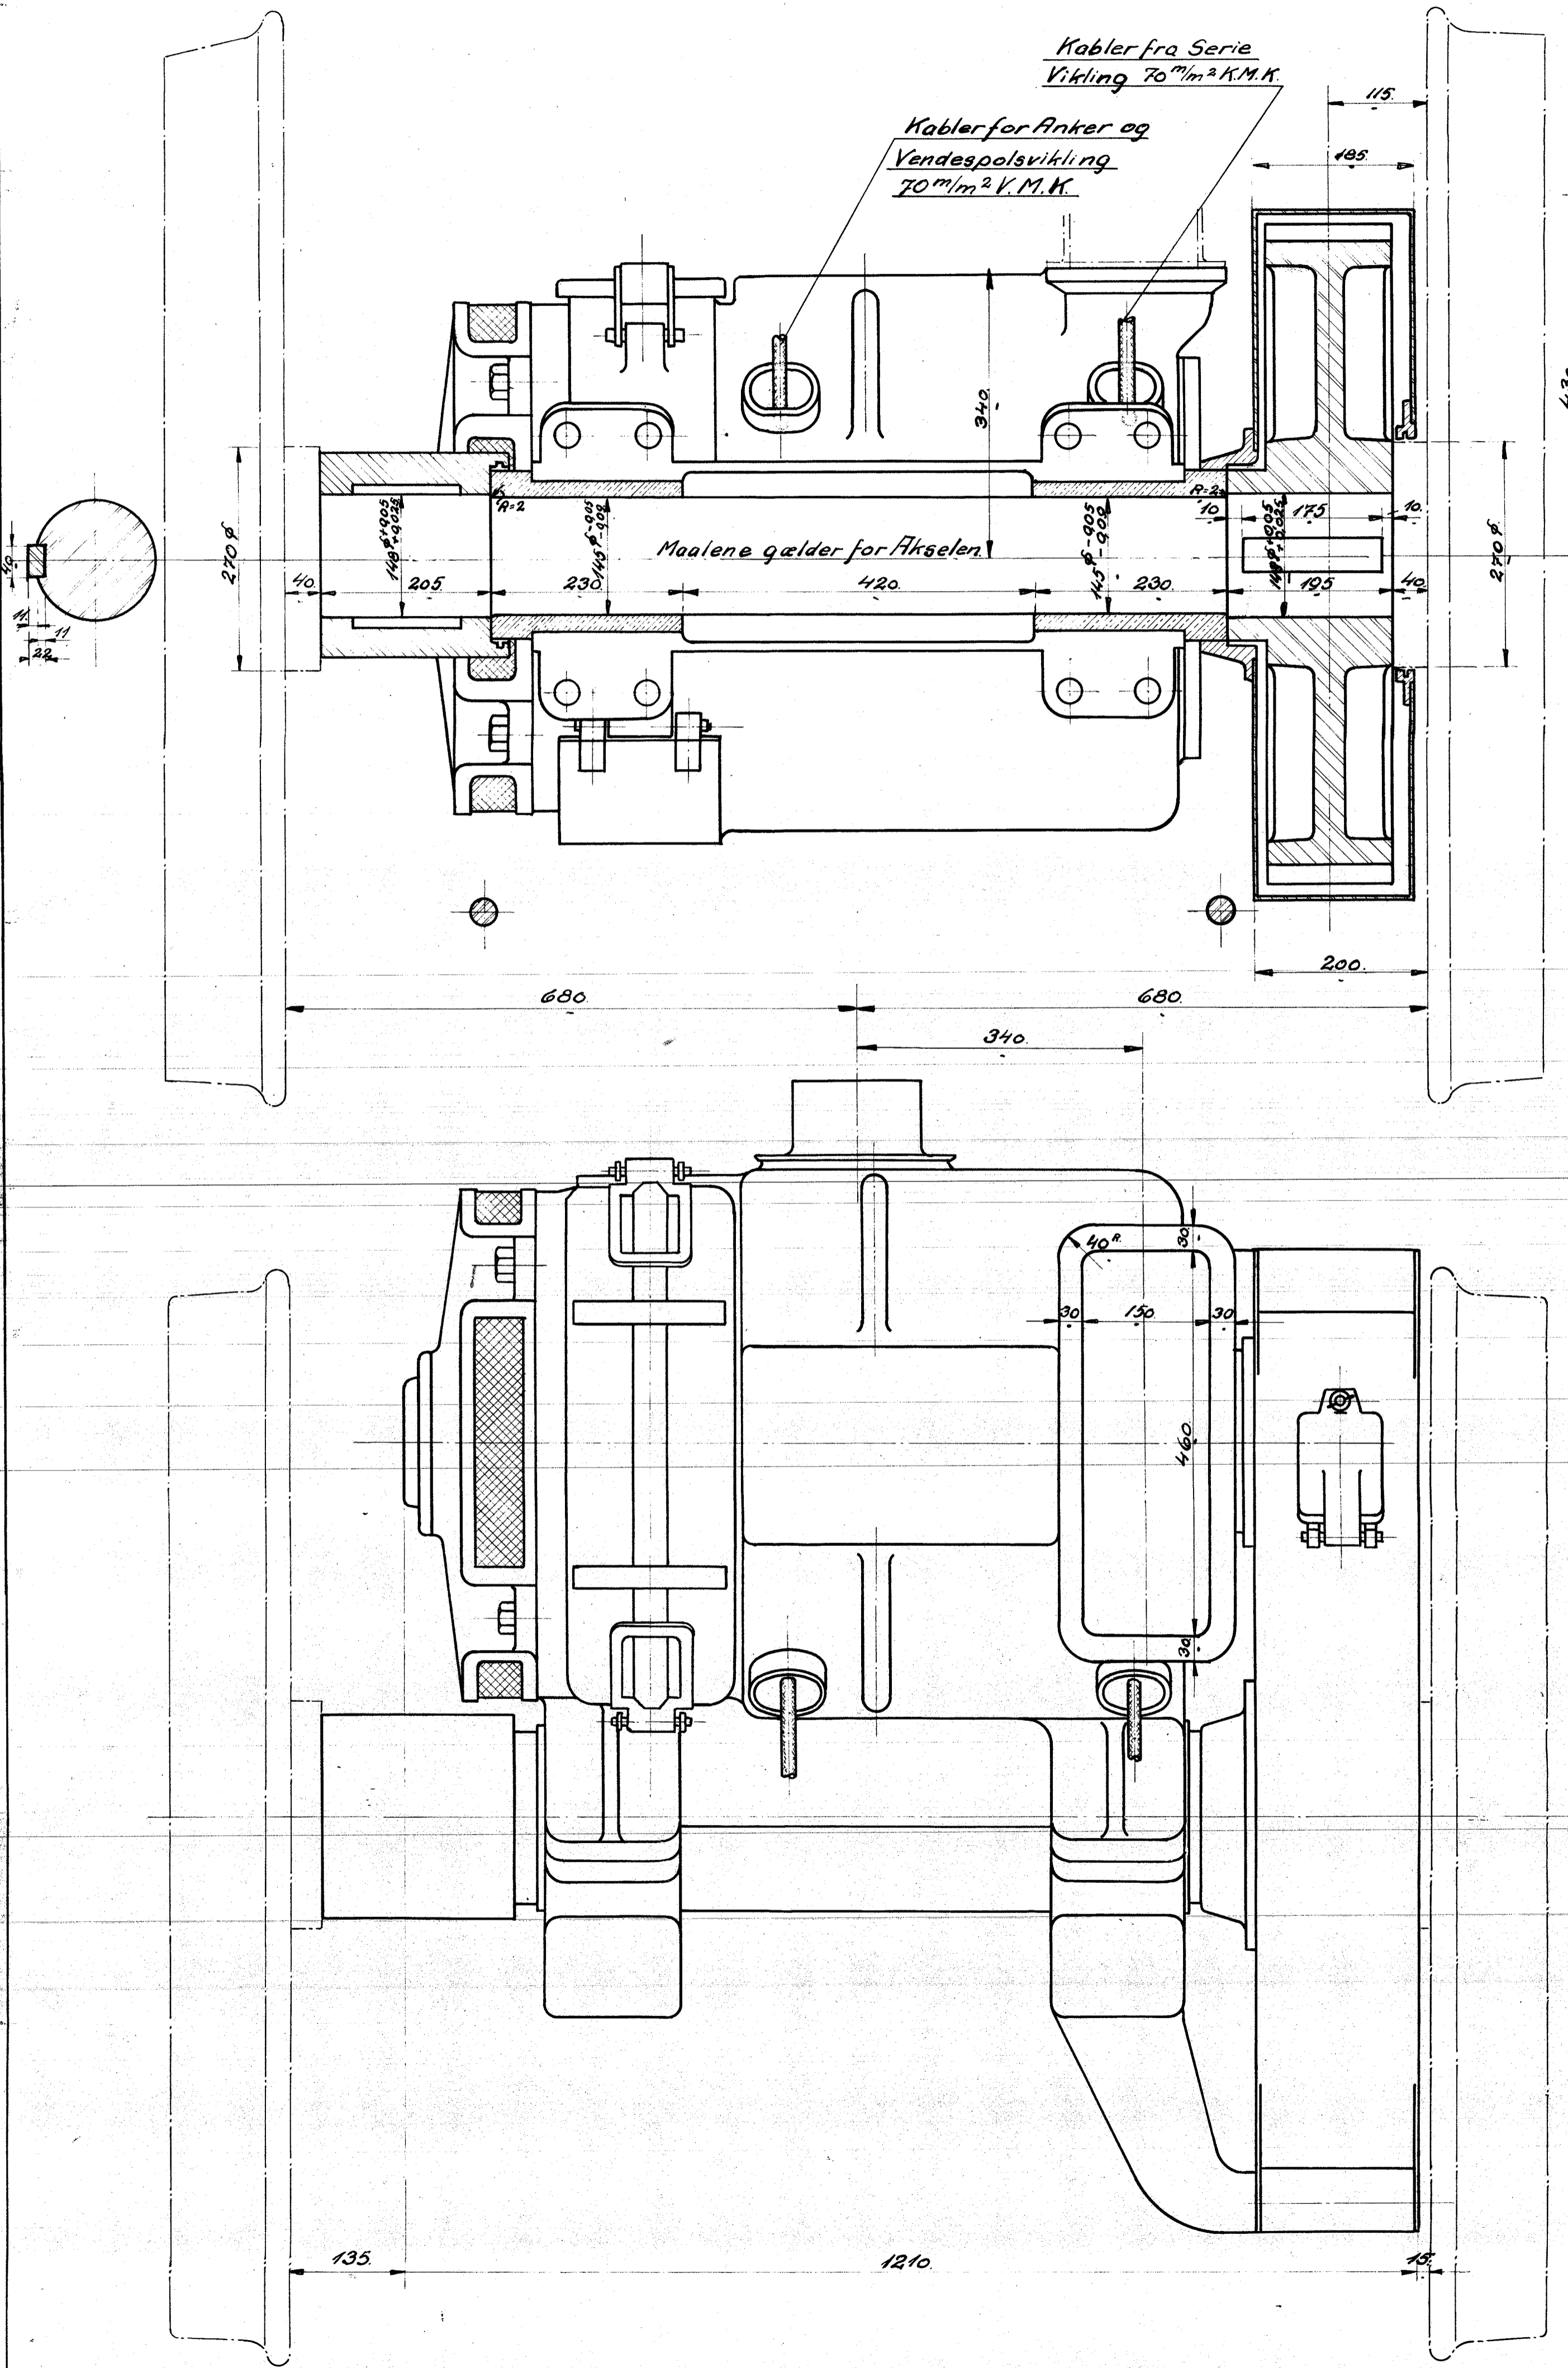

STYKLISTE NO. 51798.			
BETEGNELSE.	MATE-REAR.	MATE-REAR.	MATE-REAR.
1 3 Elektromotor komplet			Købes

Titan Banemotor Type AT50. —
150 HK. - n=1050 - 550 Volt. - 220 Amp.
Udv. 1/547.
For Hæng-Tølløse, Odsherreds-, Trolhede- samt
Horsens-Juelsmindebanen.

FRICHS AARL

<i>Elektromotor - Oversigt.</i>	
<i>Diesel-el. 375 HK. Motorloko</i>	
AF: Titan	TEGNING: 117L-21.04
AF: S.R.	
1-7-32	1:5