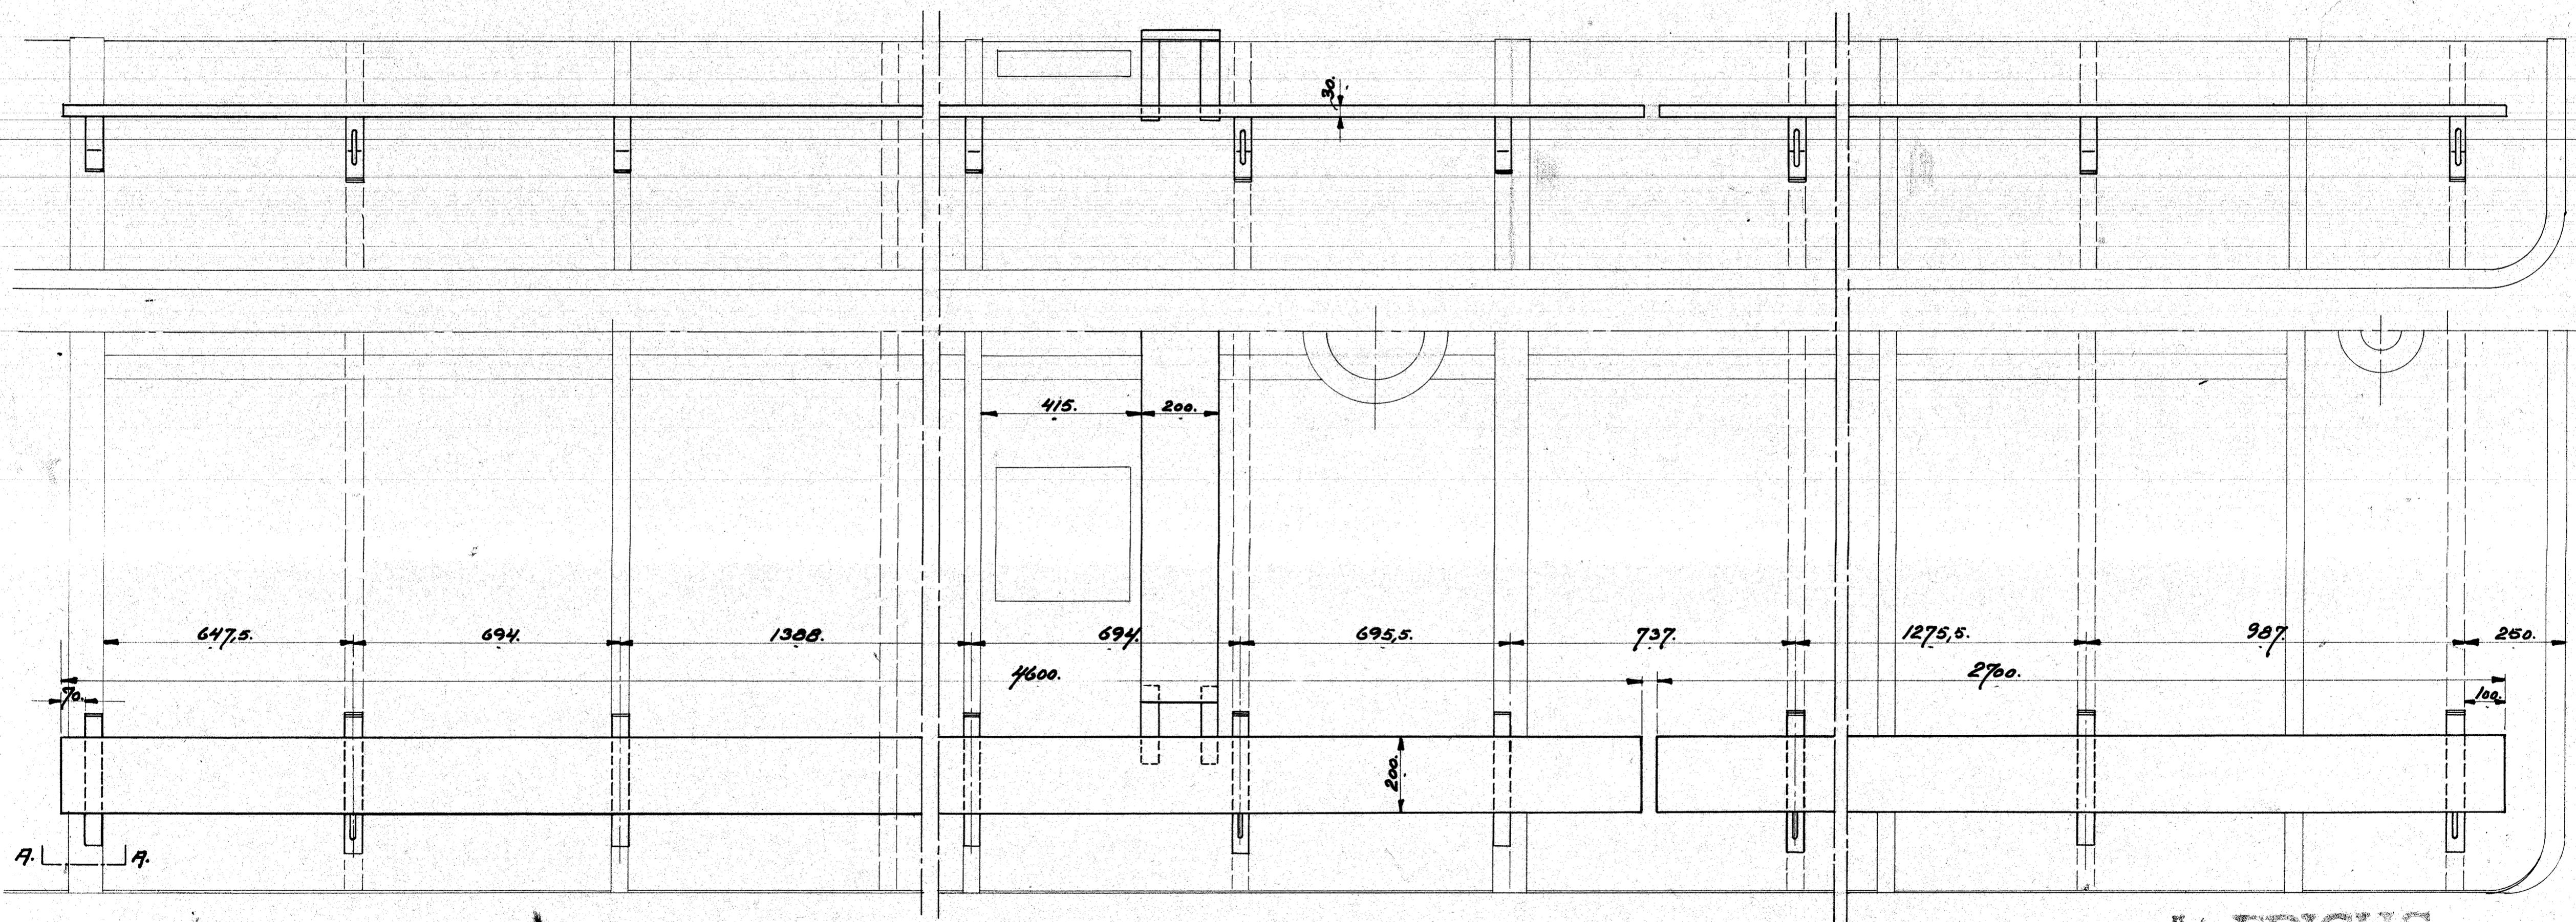

STYKLISTE NO.				
NO. I. L.	STK.	BETEGNELSE	LEVER. BOKLE	BEVÆR. TILS.

A/S FRICHS HARTUS

Ang. Delc se Tegn. 117.L-14.18.

Gangbrædt v. Tagkølere.		
Diesel-el. 375 HK. Loko.		
TEGNET AF: V.L.	MAKLESTEN	YES. FIG. I.O.
REVISJON AF: <i>Rouff</i>	1:10.	117.L-14.14.
REVISJON AF: <i>Stru</i>	1:1.	
DATO: 26.5.32.		