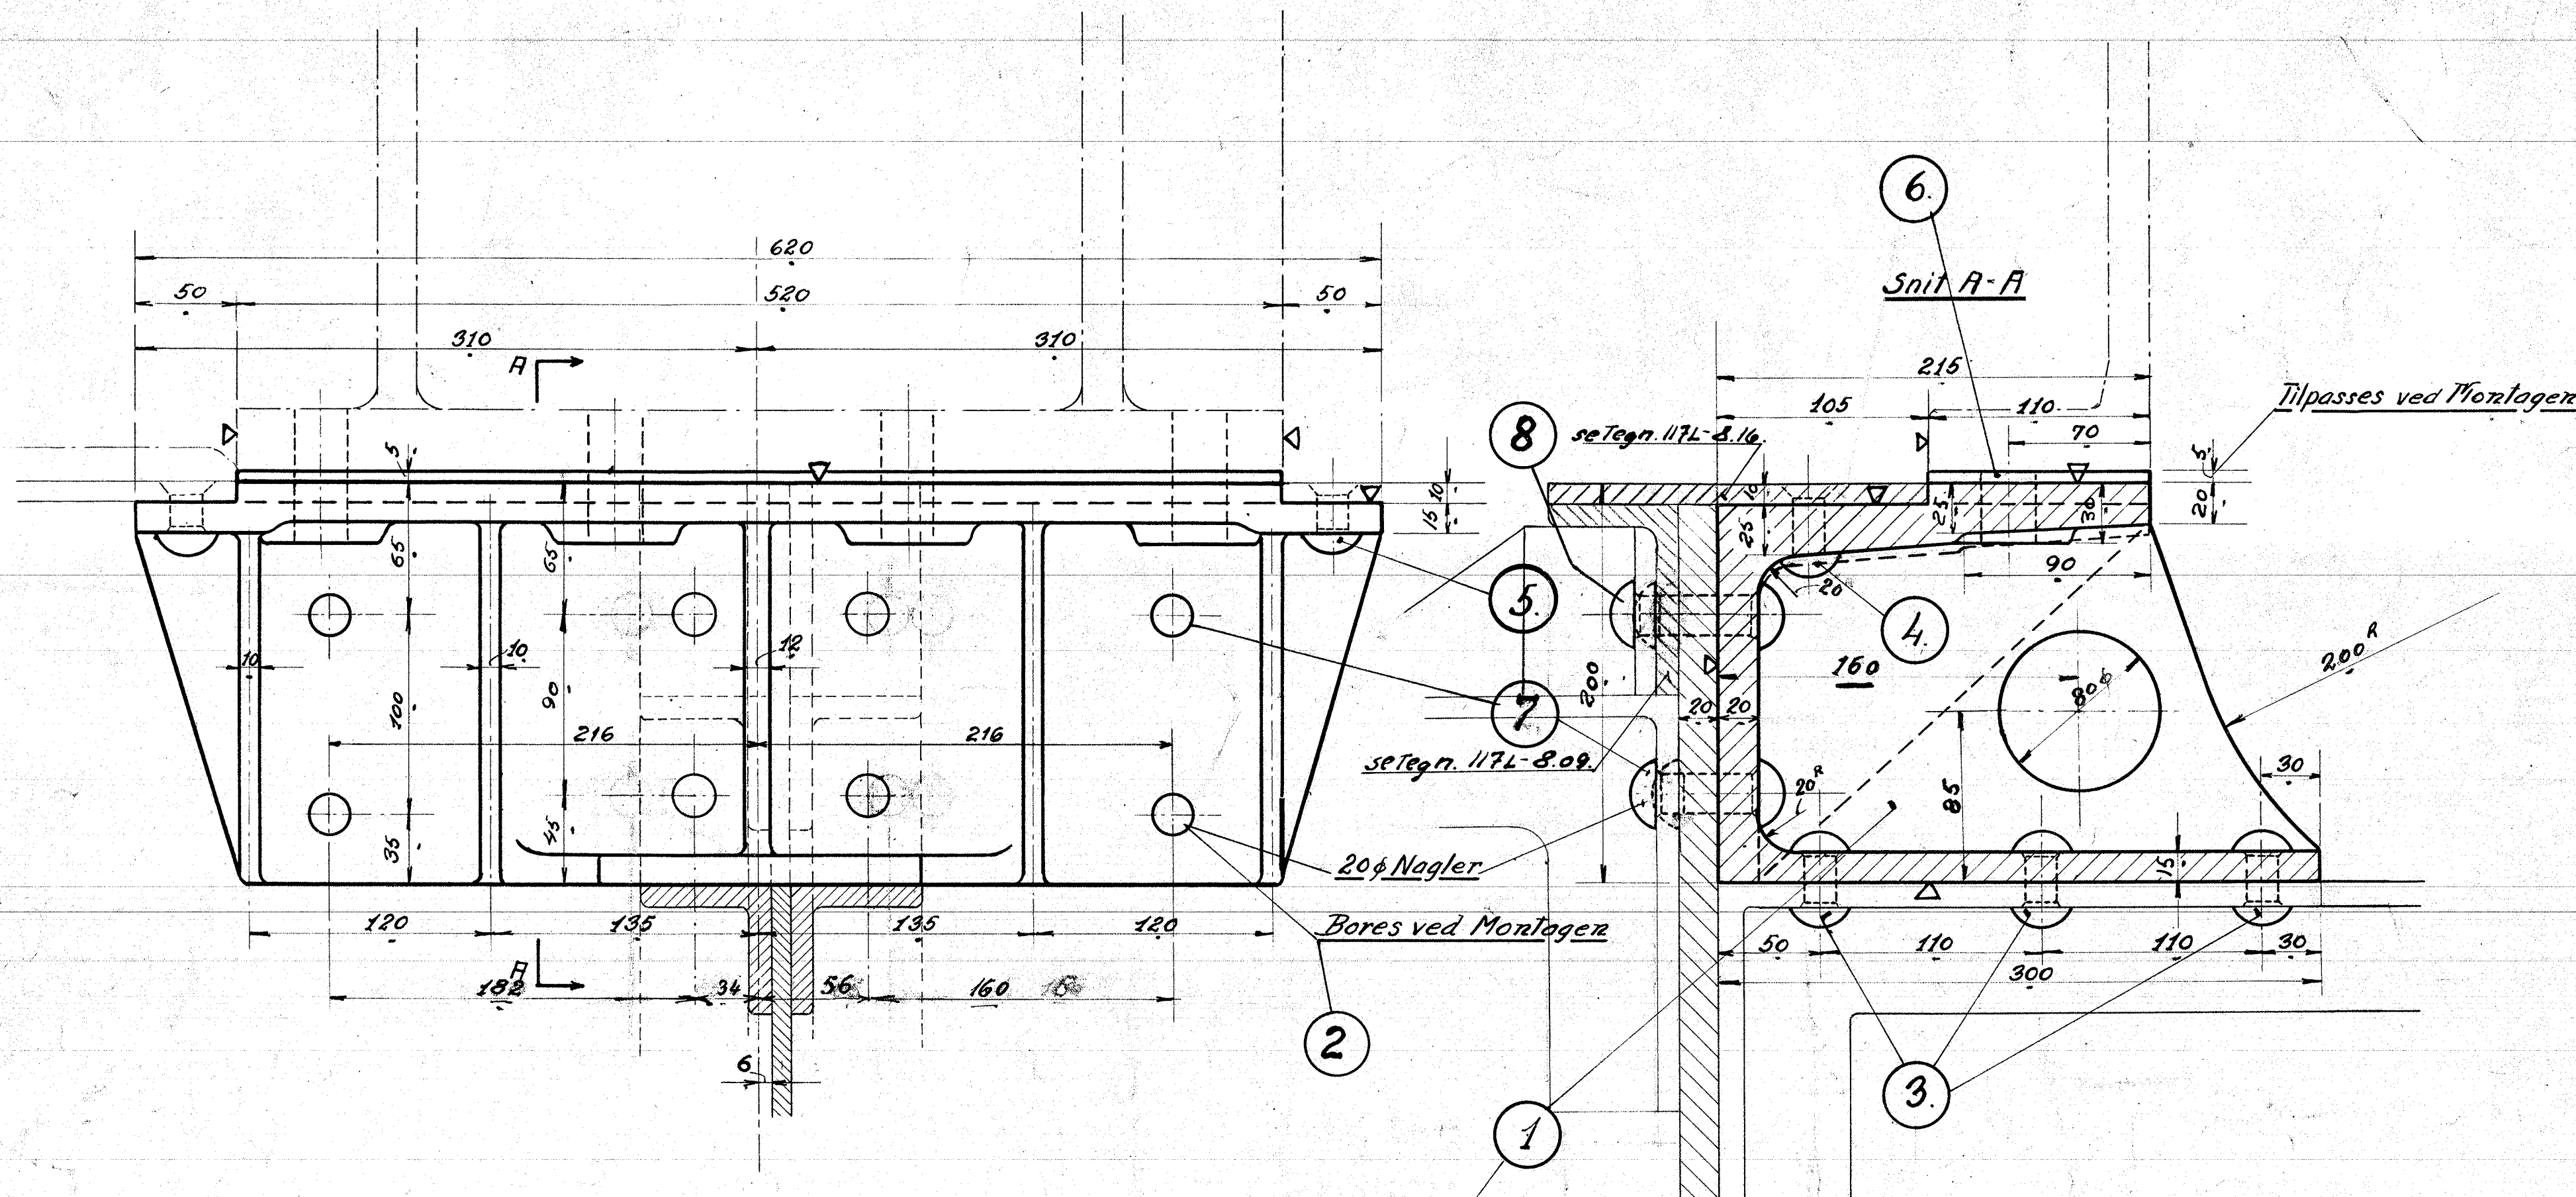

1	2	Bærere	Staal 900x3	117L-8.87
2	4	Nagler	20φ × 72	
3	12	do.	16φ × 50	
4	8	do.	" × 52	
5	8	do.	" × 42	
6	2	Mellemlæg	Fluss 520 × 240	
7	8	Nagler	20φ × 82	
8	4	do.	20φ × 98	

Dynamobærer
Diesel elektr 375/415 HK Motorloko