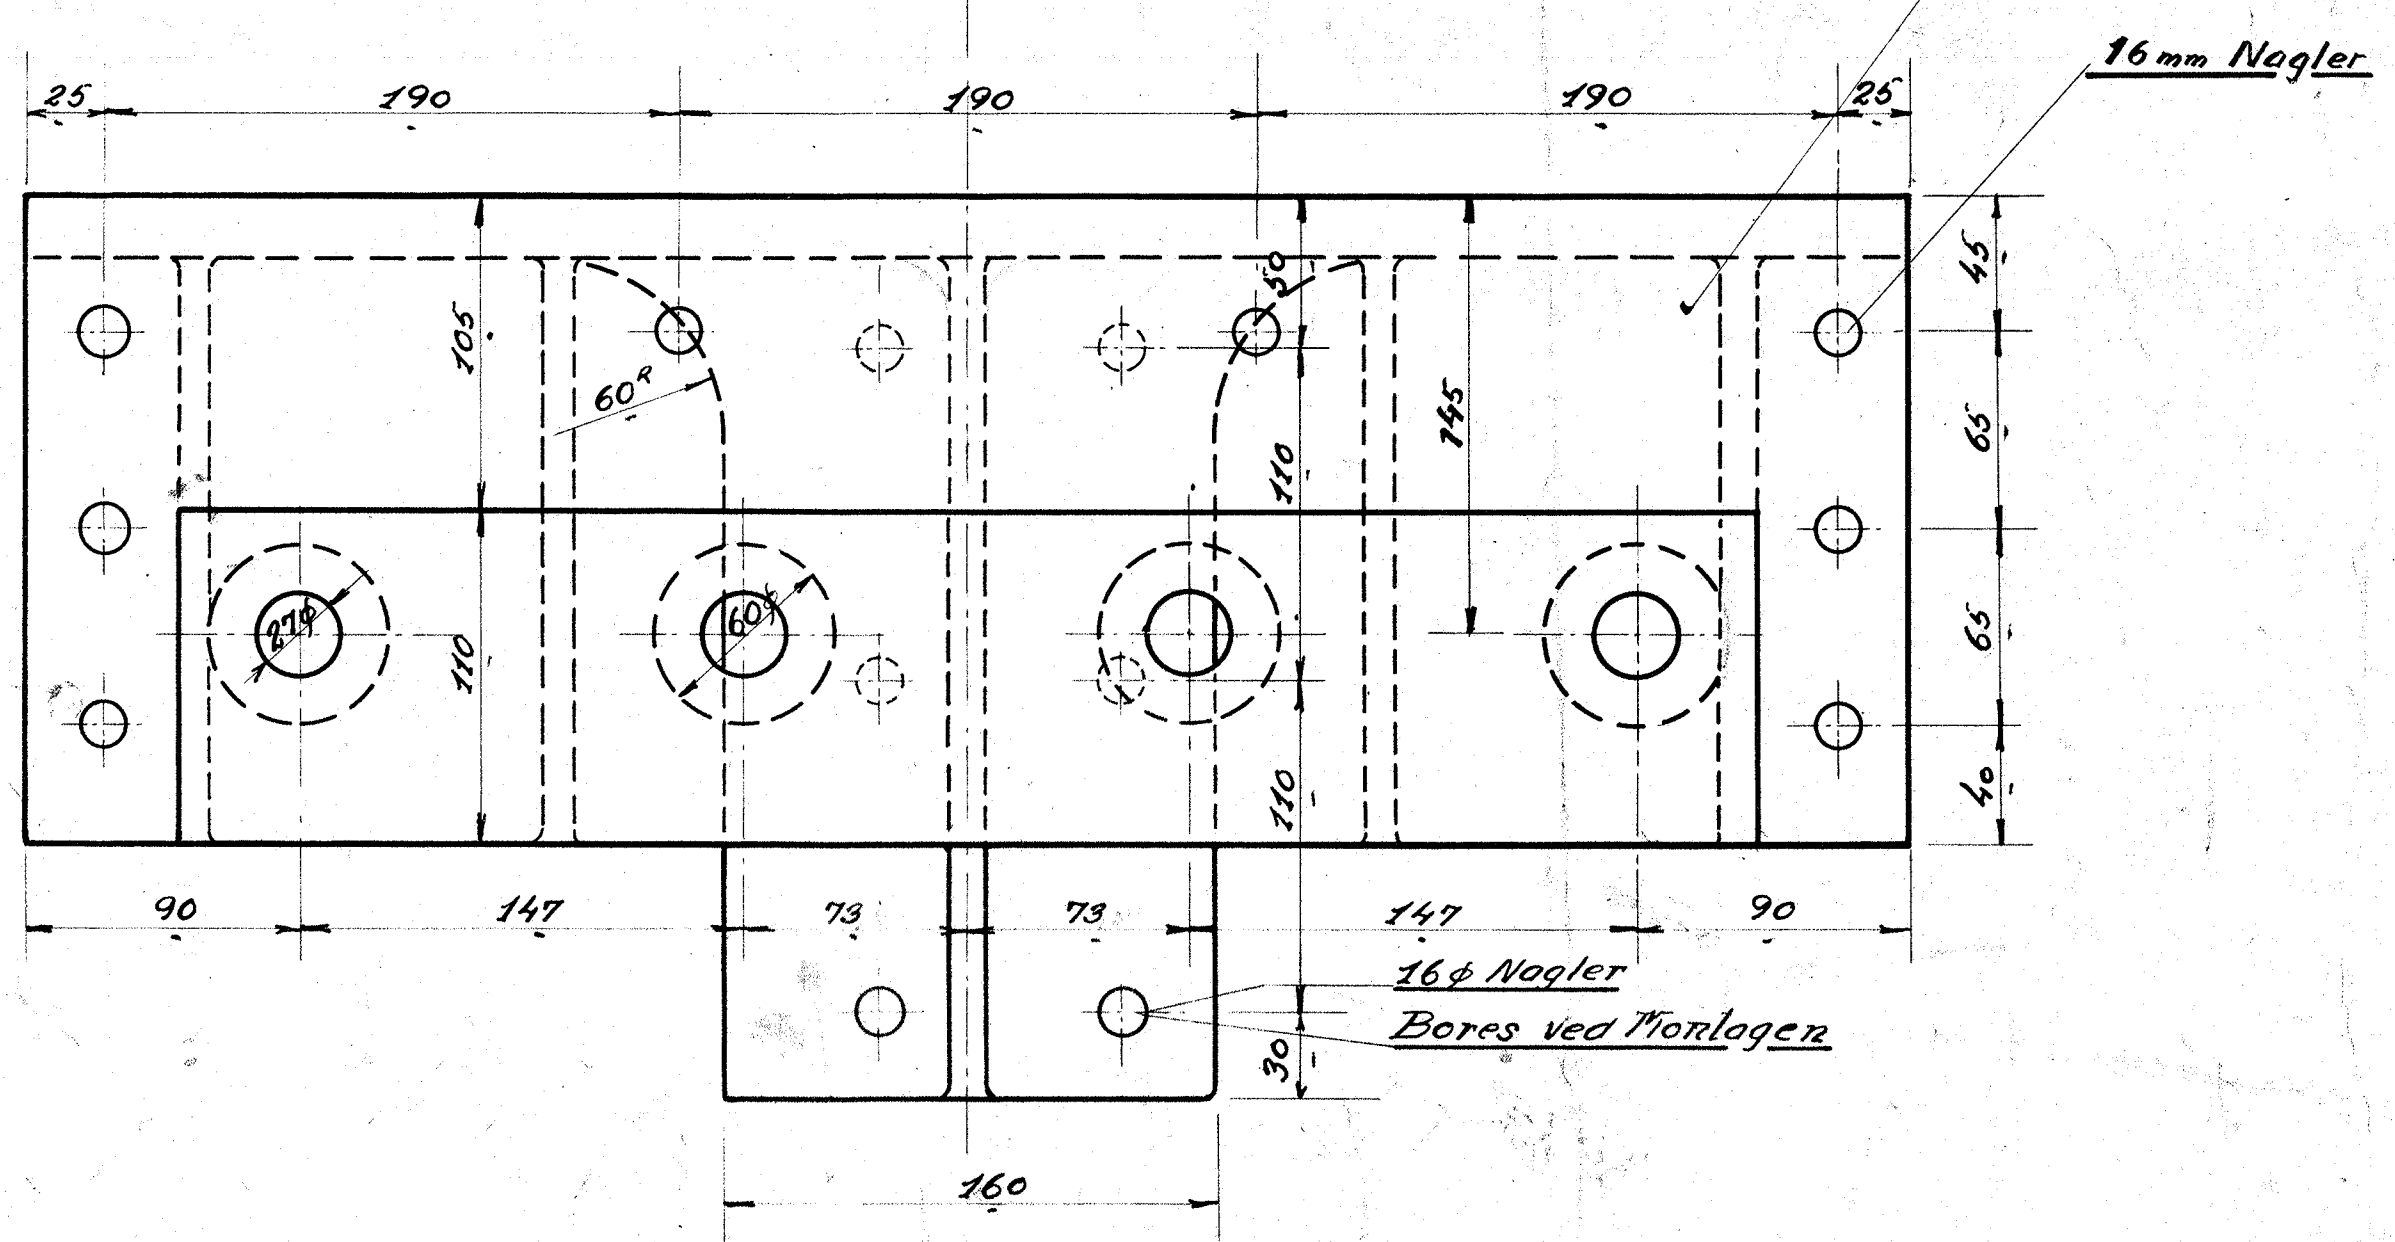

1	2	Bærere	Staal 900x3	117L-8.87
2	4	Nagler	20φ × 72	
3	12	do.	16φ × 50	
4	8	do.	" × 52	
5	8	do.	" × 42	
6	2	Mellemlæg	Fluss 520 × 240	
7	8	Nagler	20φ × 82	
8	4	do.	20φ × 98	

Dynamobærer
Diesel elektr 375/415 HK Motorloko