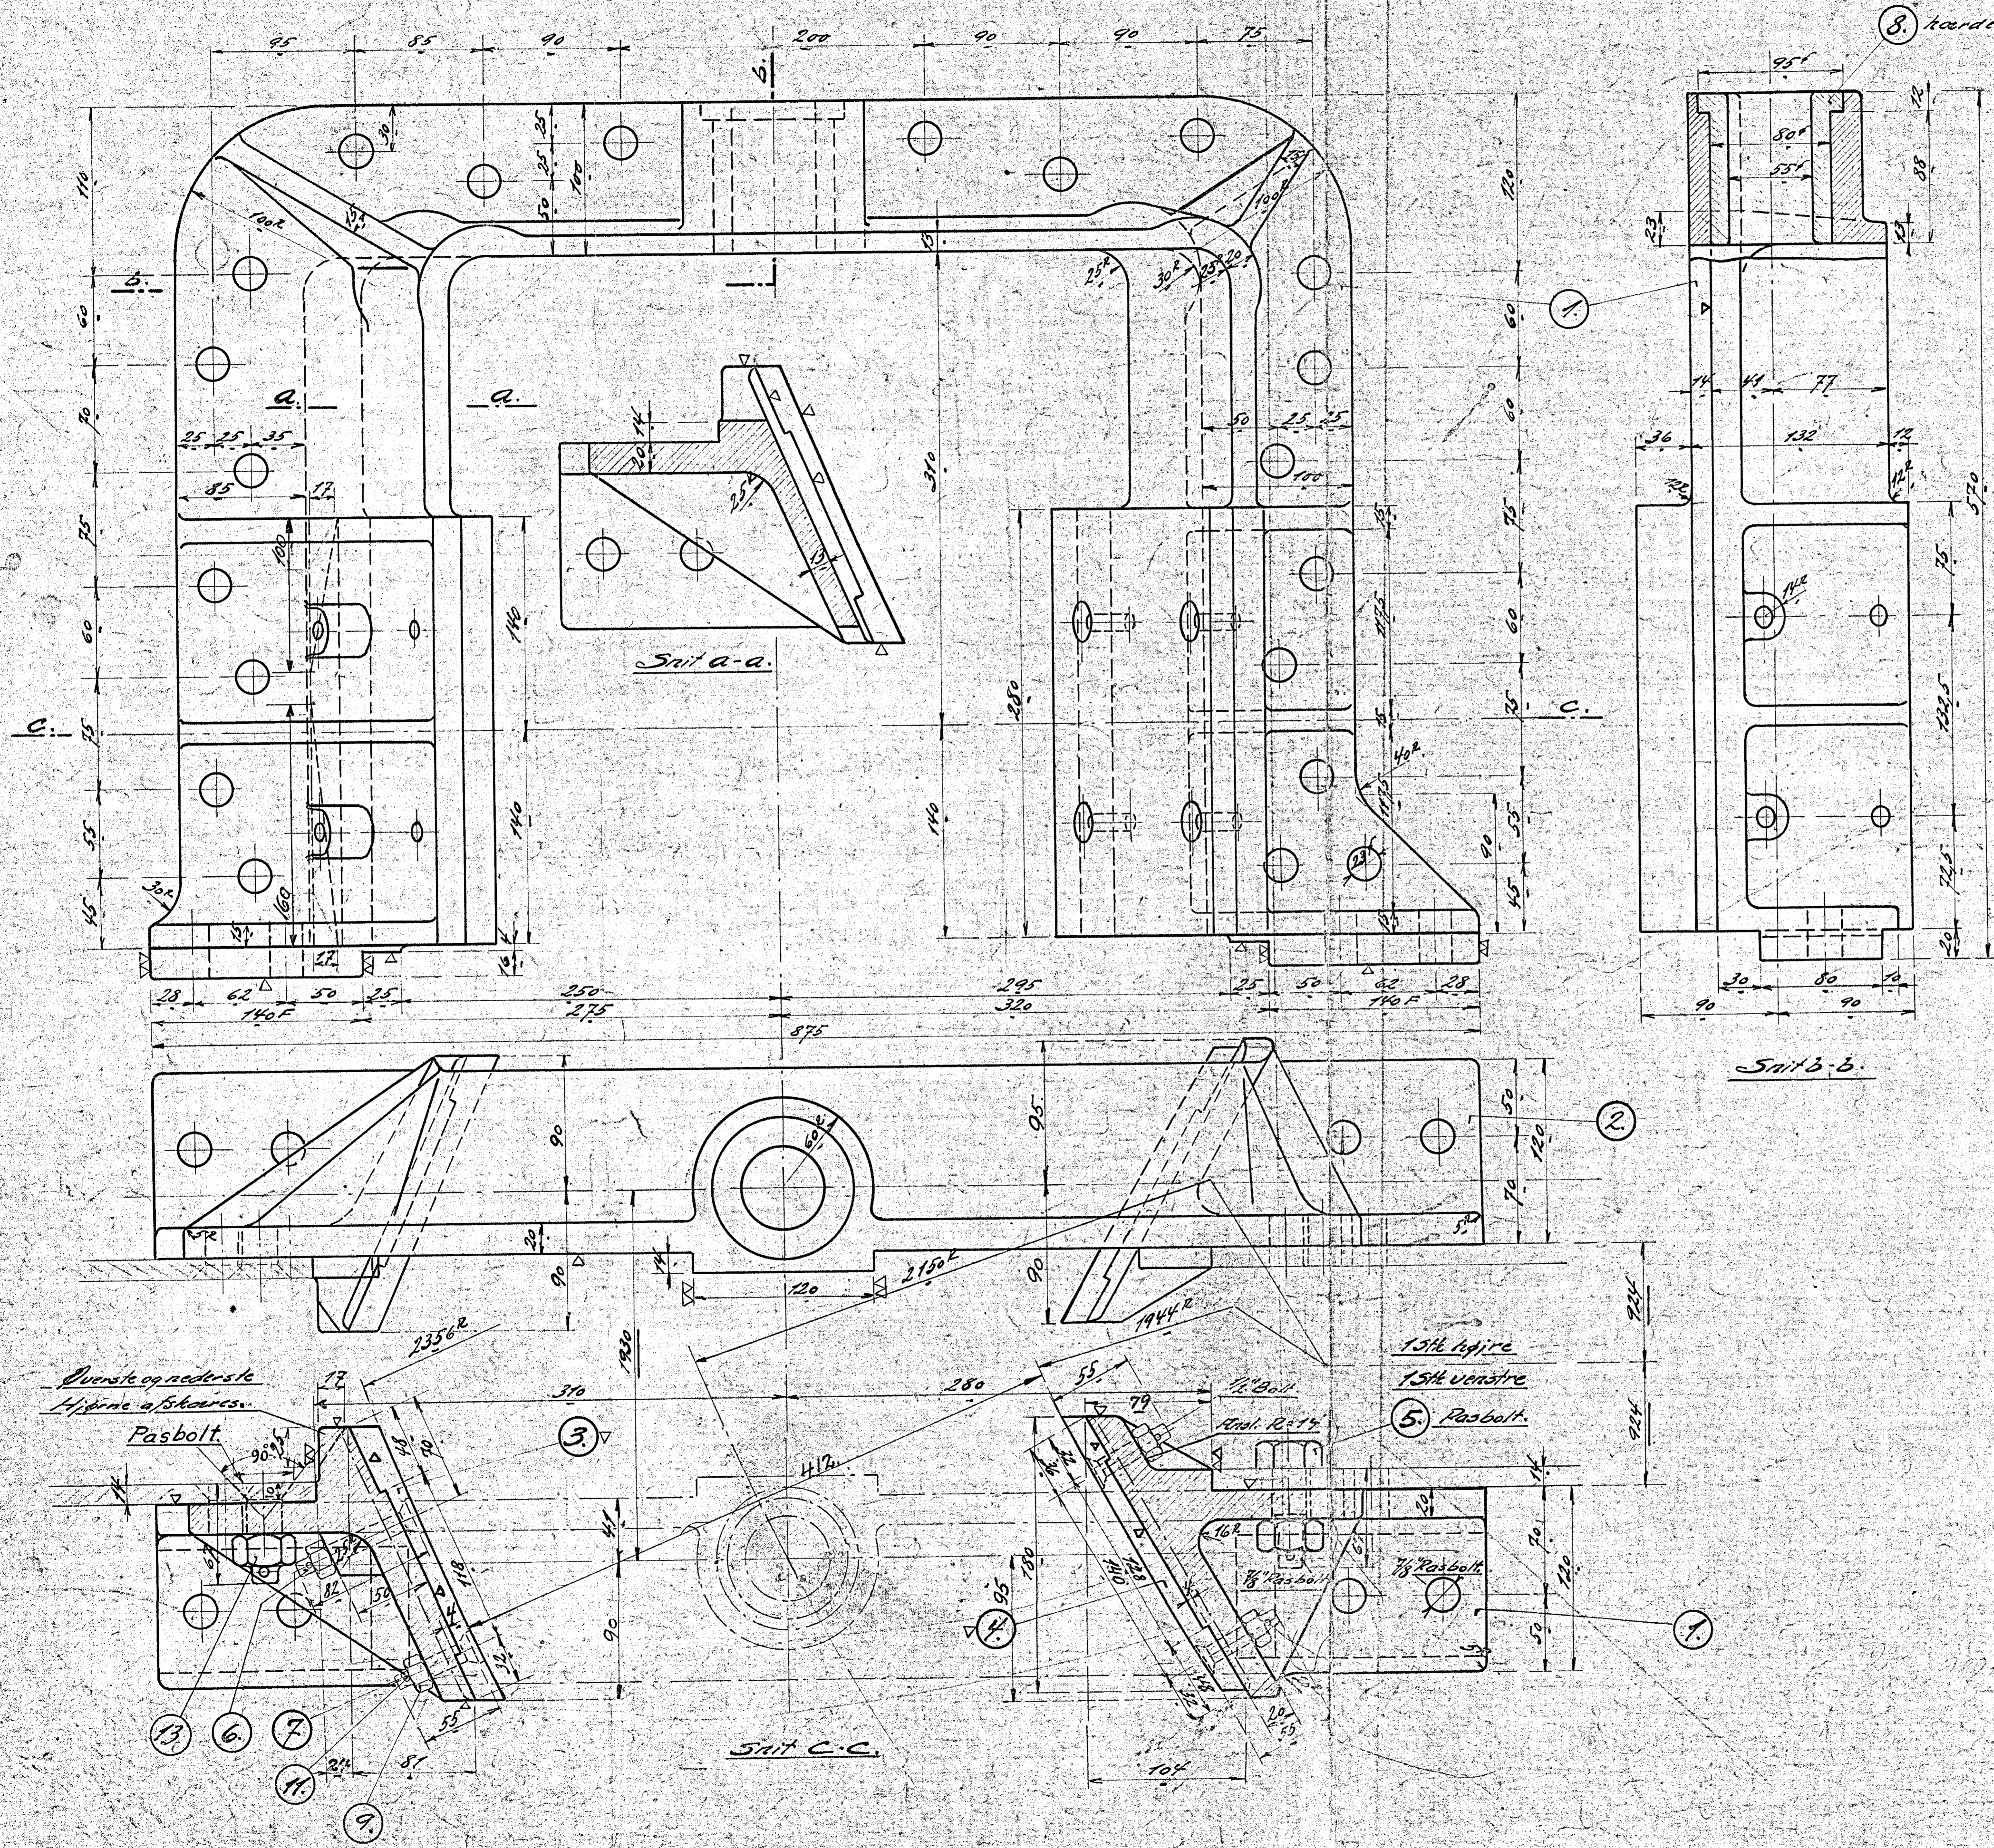

STYKLISTE NO. 51423.

MÆRKE	STYK	BETEGNELSE	MÅL	BRUG	NOTER
1	1	Rasbolt	1 1/2"	1802	12-12
2	1	do	1 1/2"	1802	12-12
3	2	Glidesko	1" x 1/2"	1802	12-12
4	2	do	1" x 1/2"	1802	12-12
5	28	Bolt 1/8" se Top	1/8"	1802	12-12
6	4	do 1/2"	1/2"	1802	12-12
7	12	do "	"	1802	12-12
8	2	Bøsning	"	1802	12-12
9	16	Måttik 1/2"	1/2"	1802	12-12
10	48	do 3/8"	3/8"	1802	12-12
11	16	Spil 1/2"	1/2"	1802	12-12
12	48	do 3/8"	3/8"	1802	12-12
13	14	Bolt 1/8" se Top	1/8"	1802	12-12

Denne tegning må ikke kopieres eller forelægges
 konkurrerende firmaer, eller trædende i det
 hele taget, lige saa lidt som de viste dele må
 hænges til udførelse uden vor tilladelse.

1/3 PRICIS AARHUS
 Akse- og Maskinfabrik til Løben
 12-12-31 1.2. 1152