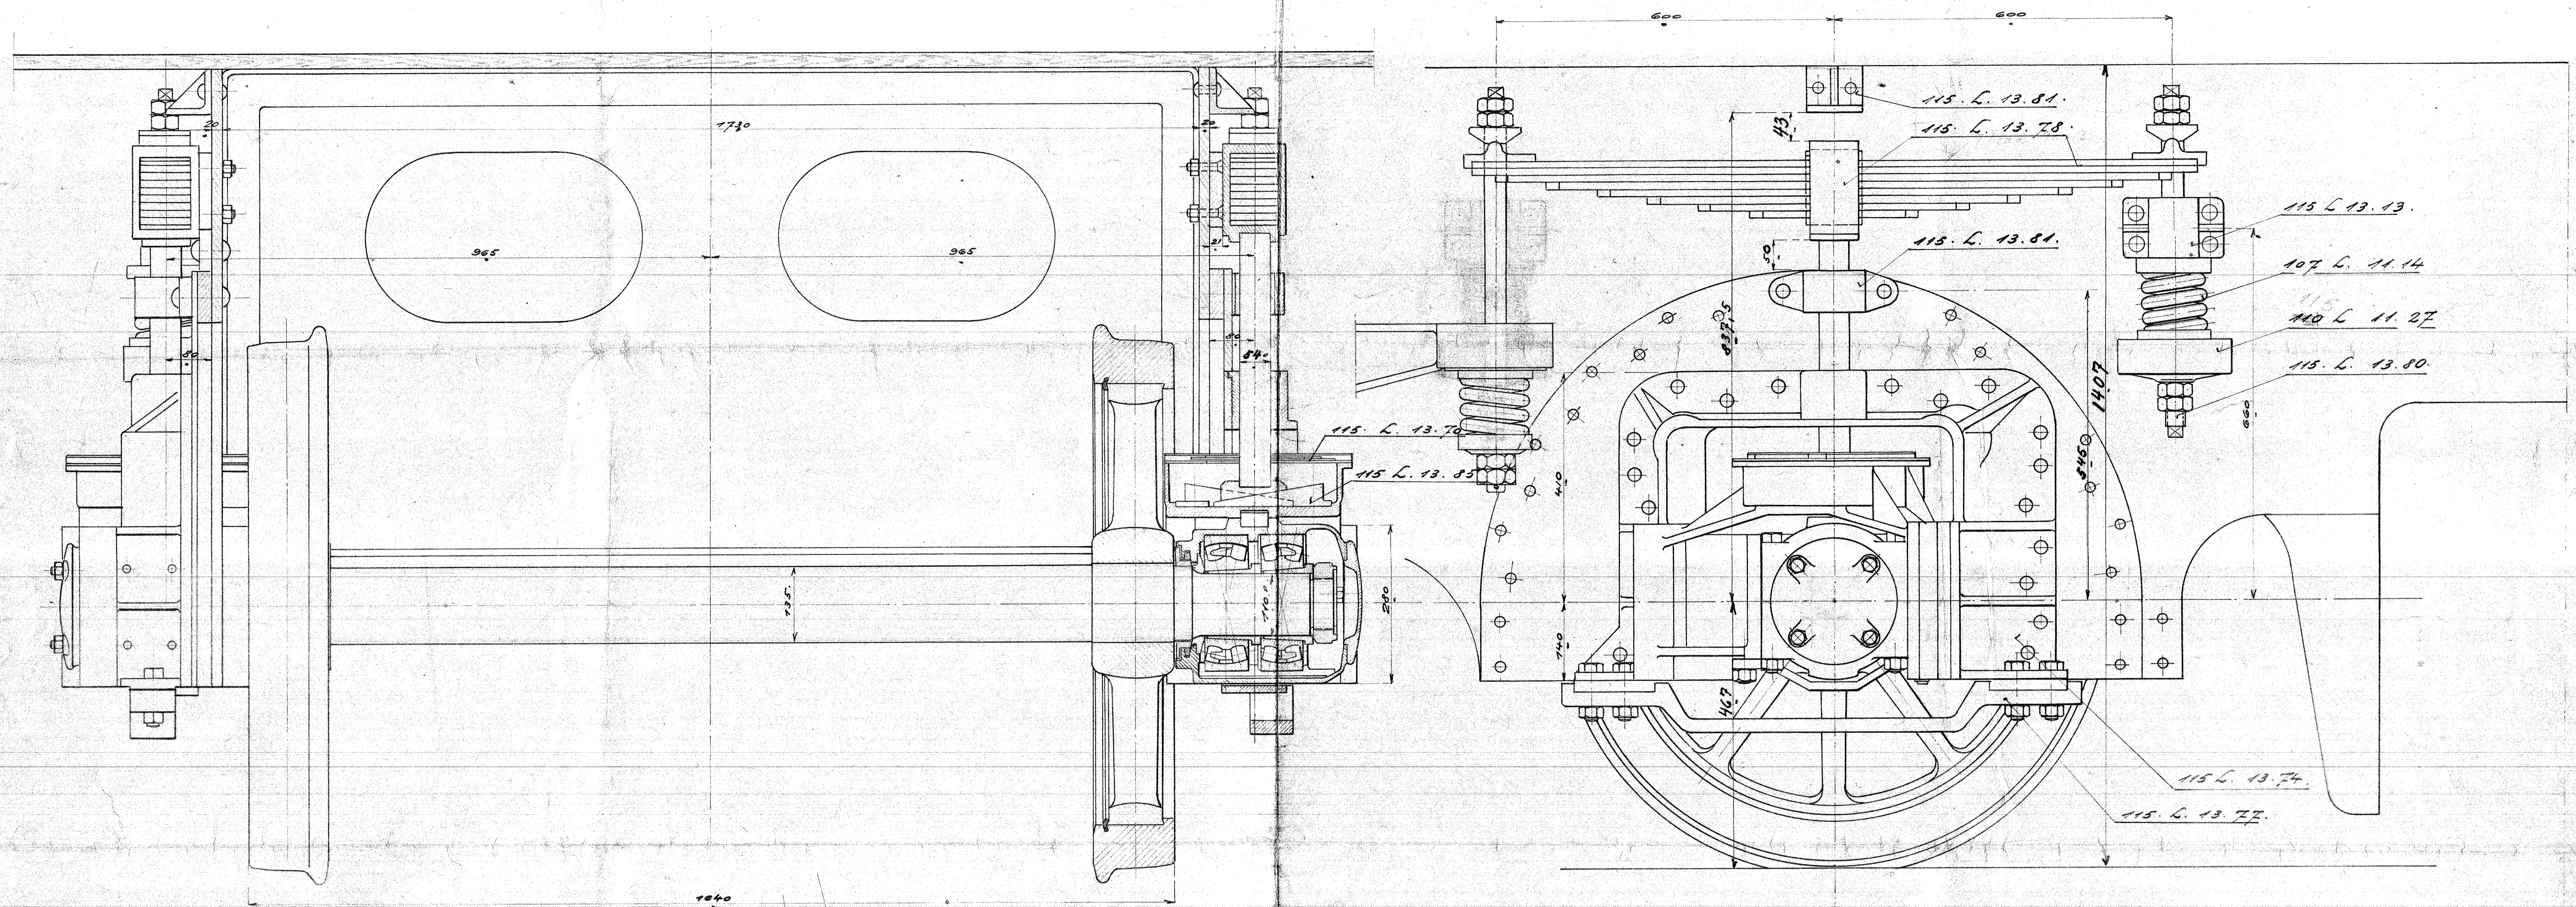

STYKLISTE NO.				
NR.	QTY.	BETEGNELSE	MATE-LEVER	Ø DØL
NO.			DIKKE	BRAD
				Ø DØL

1/8 FRICHS AARHUS
 Løbehjulsanordning
 Diesel-elek. 330.H. 100/100
 15.12.31. 1:5 115 L. 13.65