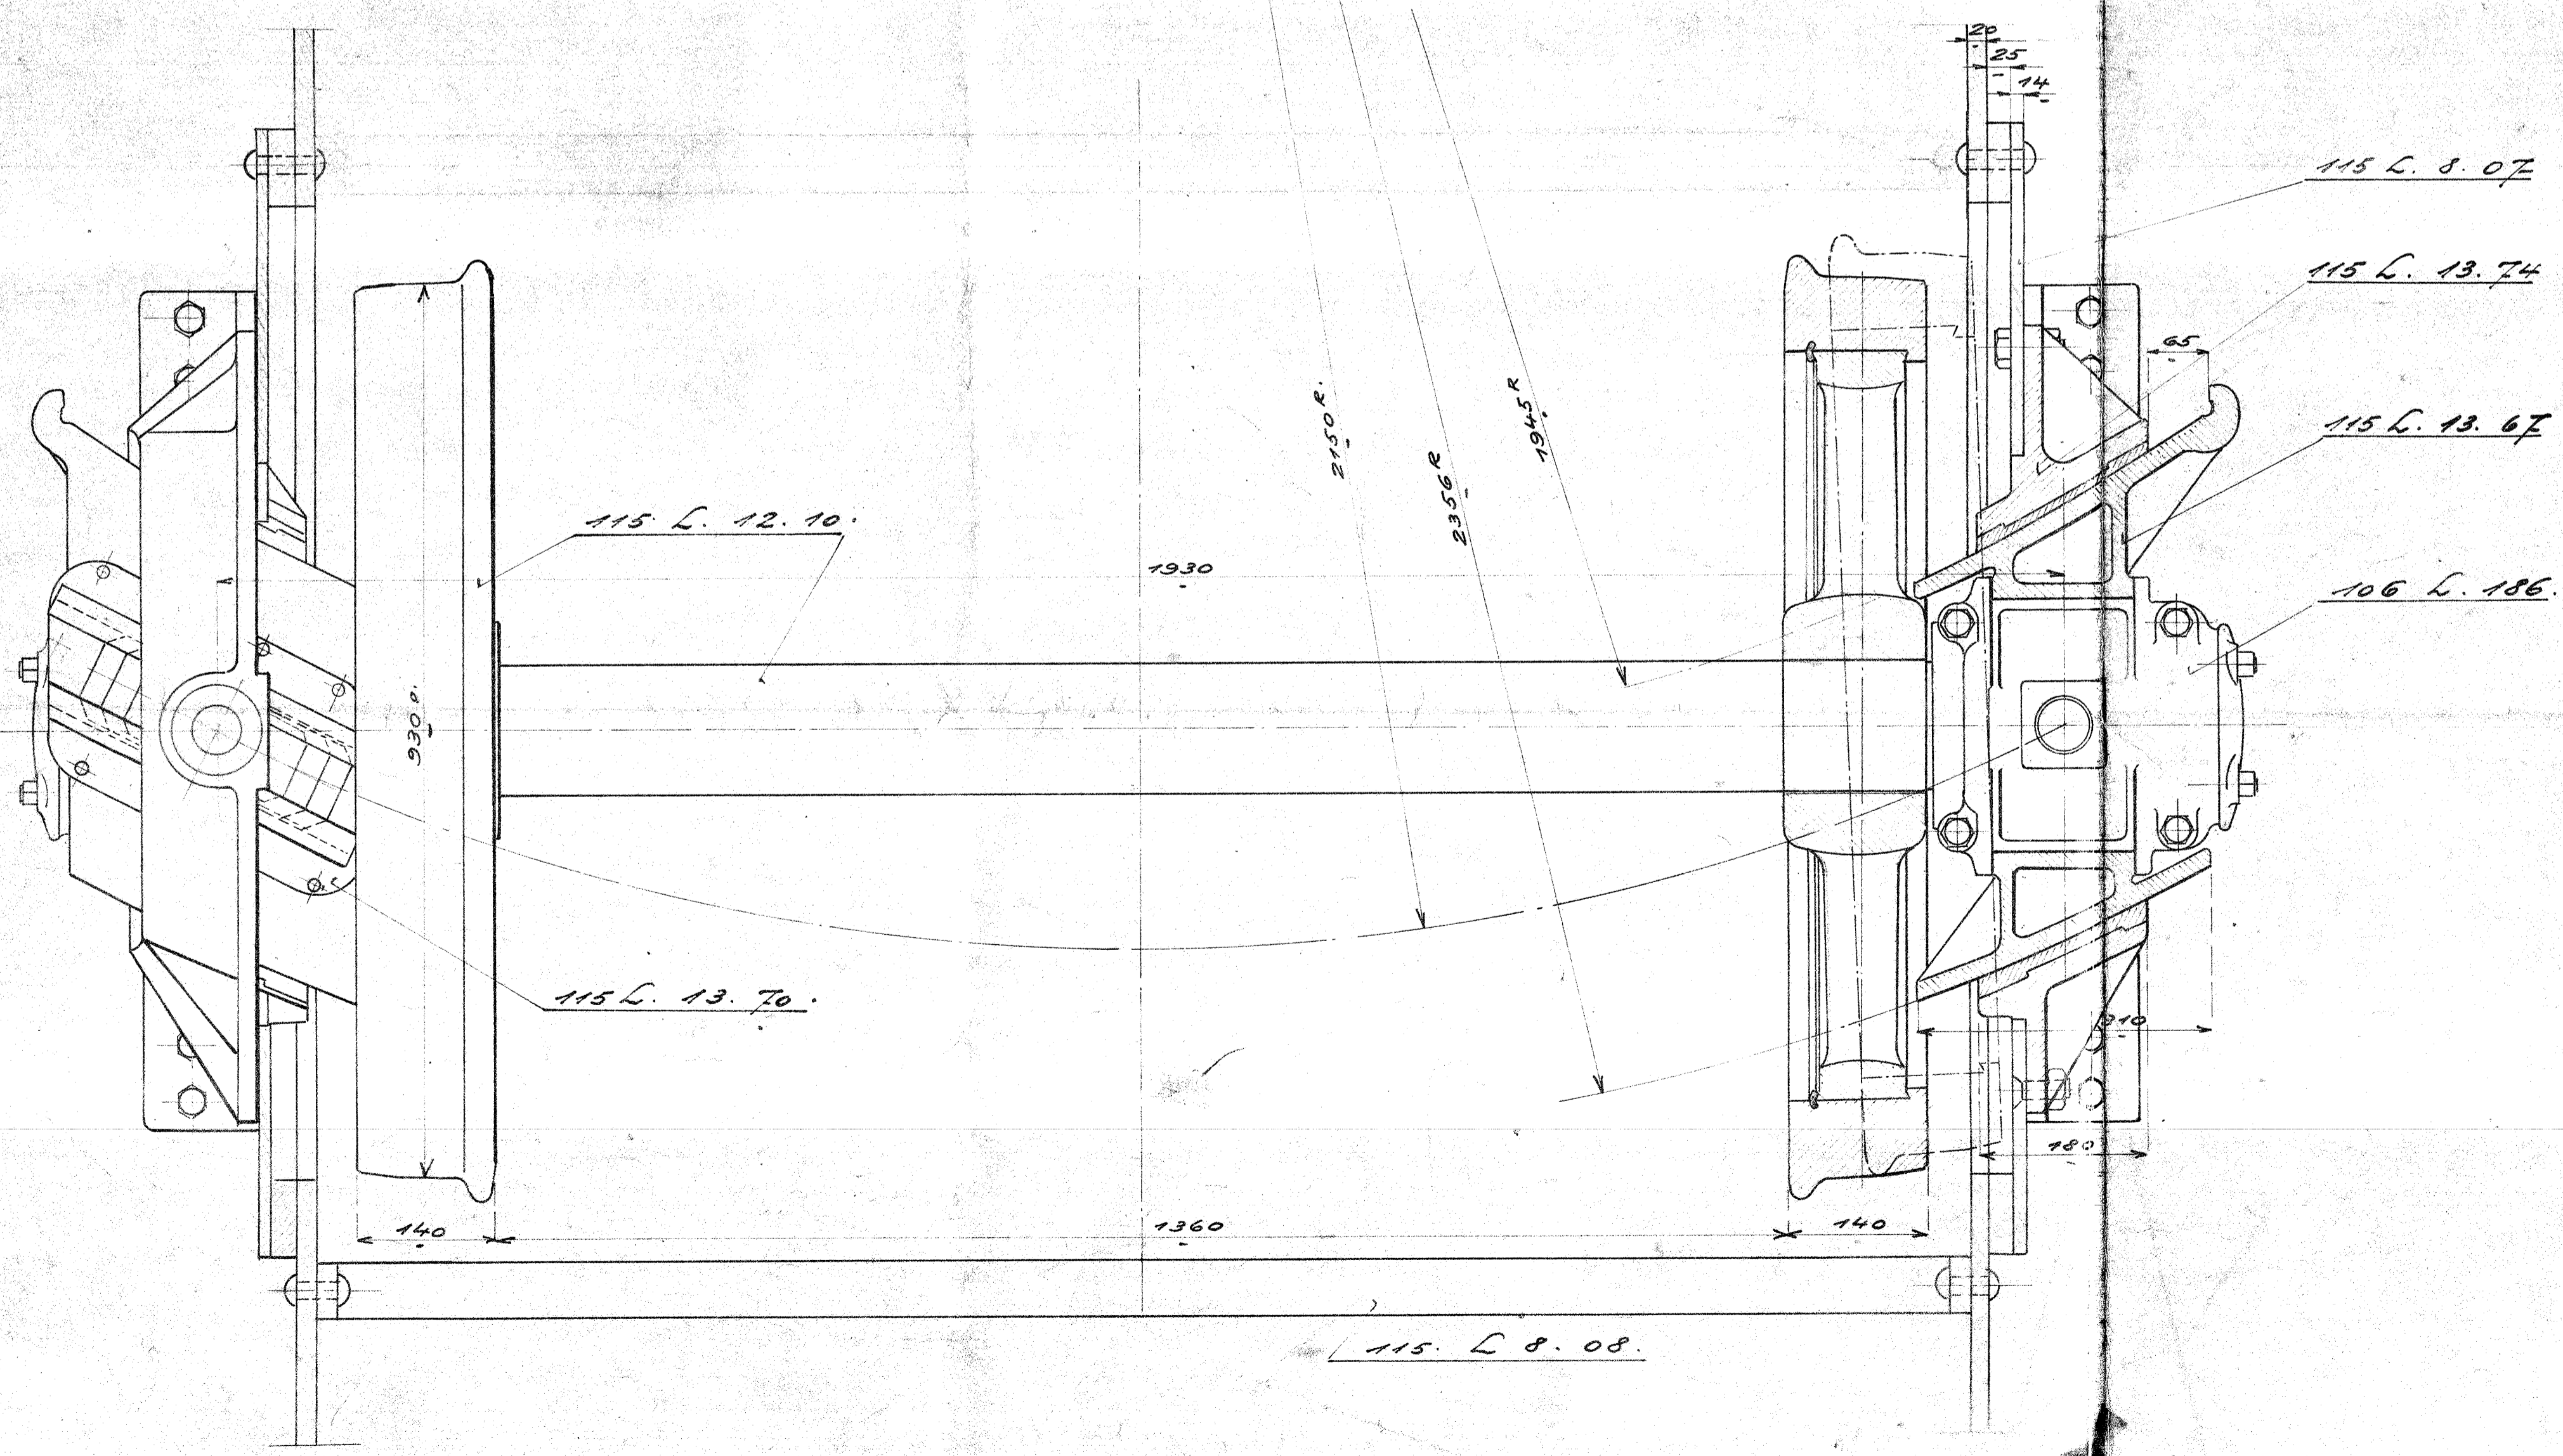

STYKLISTE NO.				
NR.	QTY.	BETEGNELSE	MATE-LEVER	Ø DØL
NO.			DIKKE	BRAD
				Ø DØL

1/8 FRICHS AARHUS
 Løbehjulsanordning
 Diesel-elek. 330.H. 100/100
 15.12.31. 1:5 115 L. 13.65