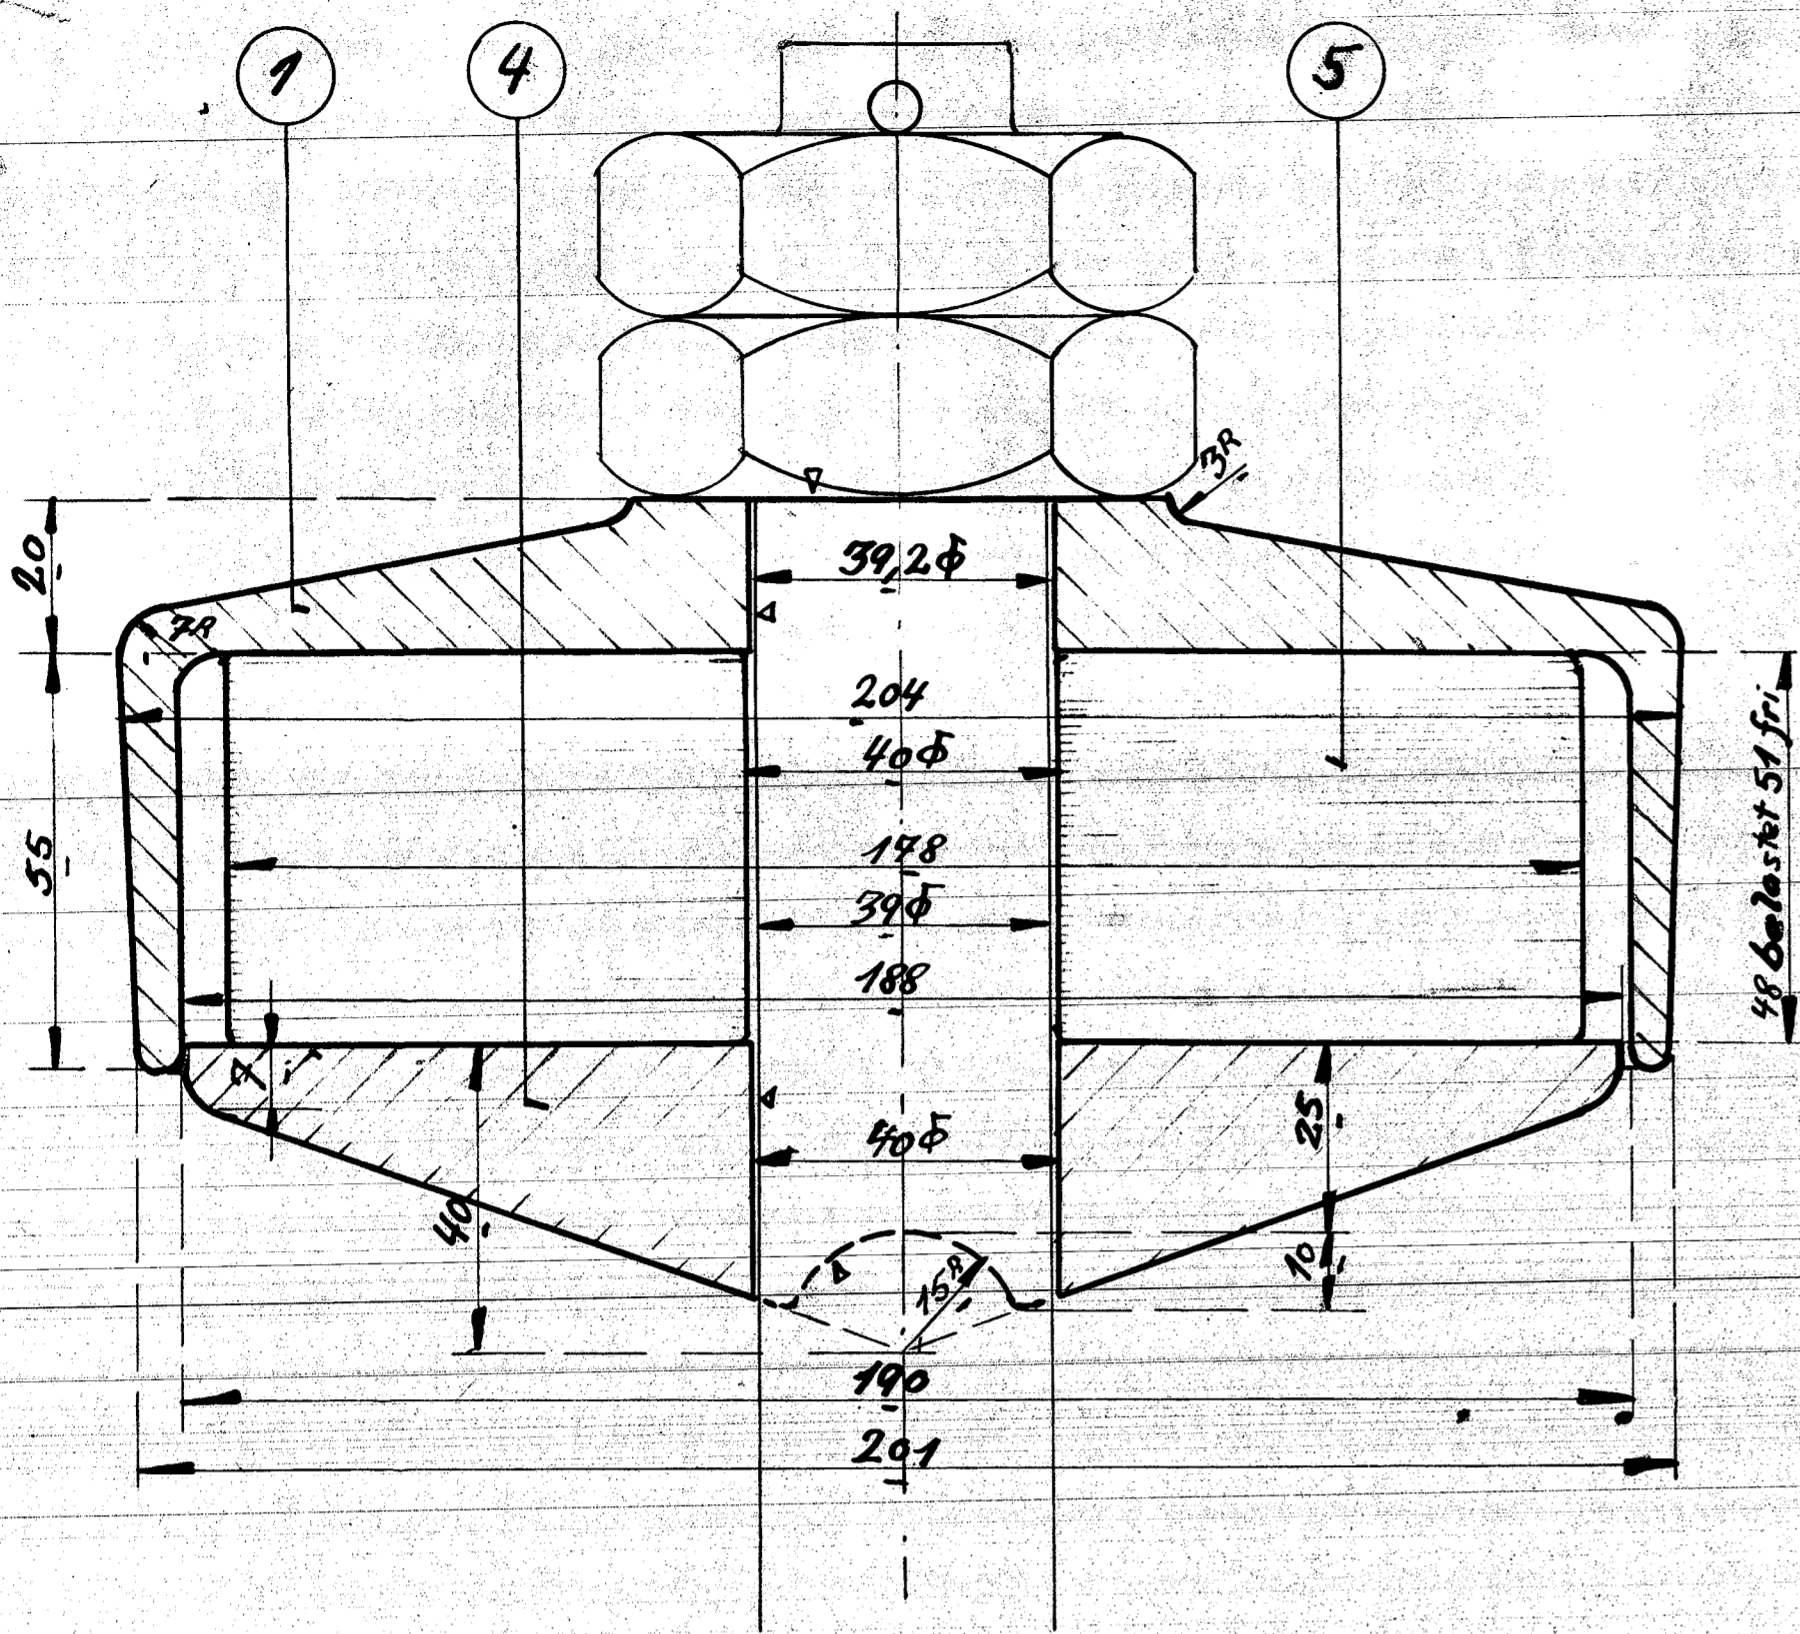

48324

1	16	Hus	Staal 109L 2	109L 2
2	16	do	"	109L 2
3	16	Underdel	"	109L 2
4	16	do	"	109L 2
5	32	Klods 148x124x54	Gummi	Klods

Hus til Gummiklods	
Diesel-elektr. Motor leka	
H.E.	
A.H.	
Skala	1:1
344-31	110L 11.27

Efter 110L-11.27