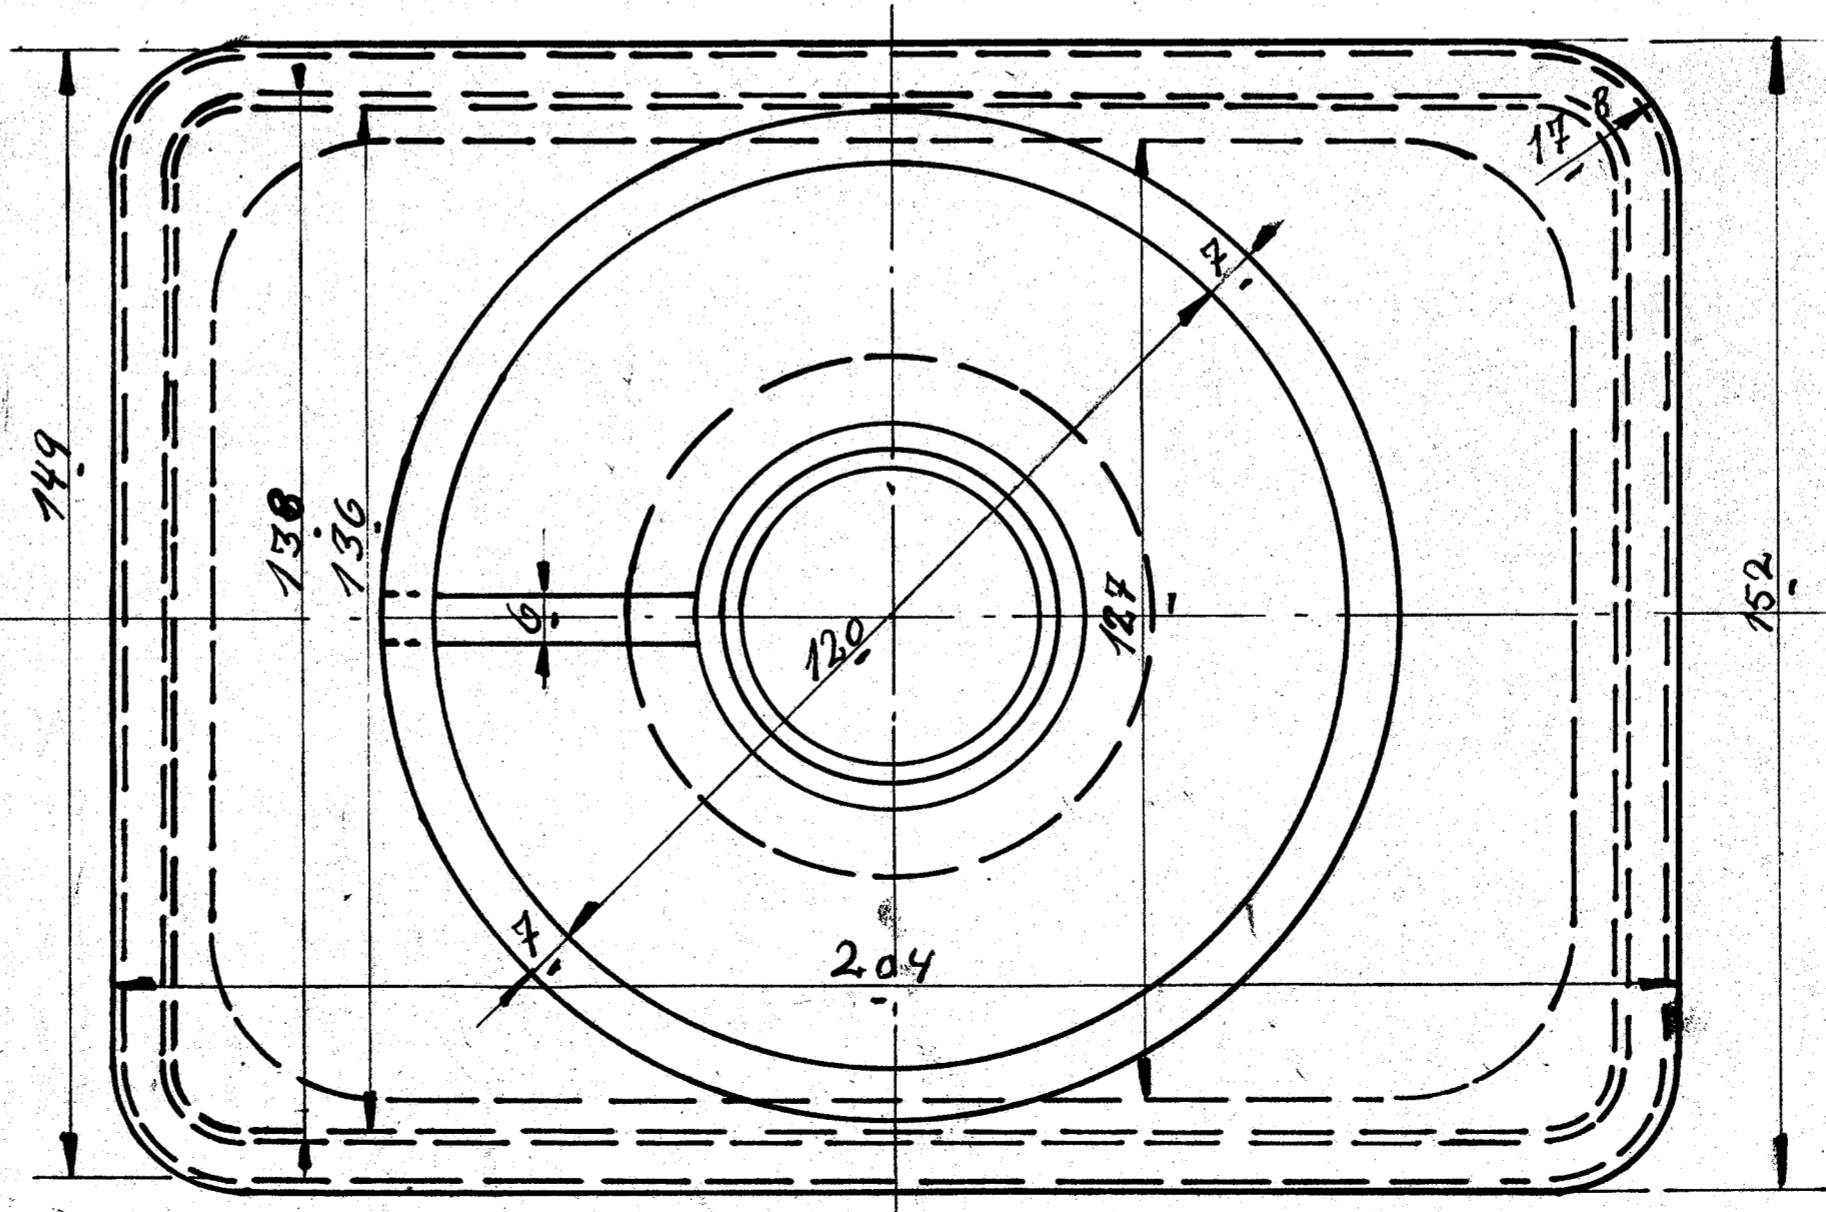

48324

1	16	Hus	Staal 109L 2	109L 2
2	16	do	"	109L 2
3	16	Underdel	"	109L 2
4	16	do	"	109L 2
5	32	Klods 148x124x54	Gummi	Klods

Hus til Gummiklods	
Diesel-elektr. Motor leka	
H.E.	
A.H.	
Skala	1:1
344-31	110L 11.27

Efter 110L-11.27