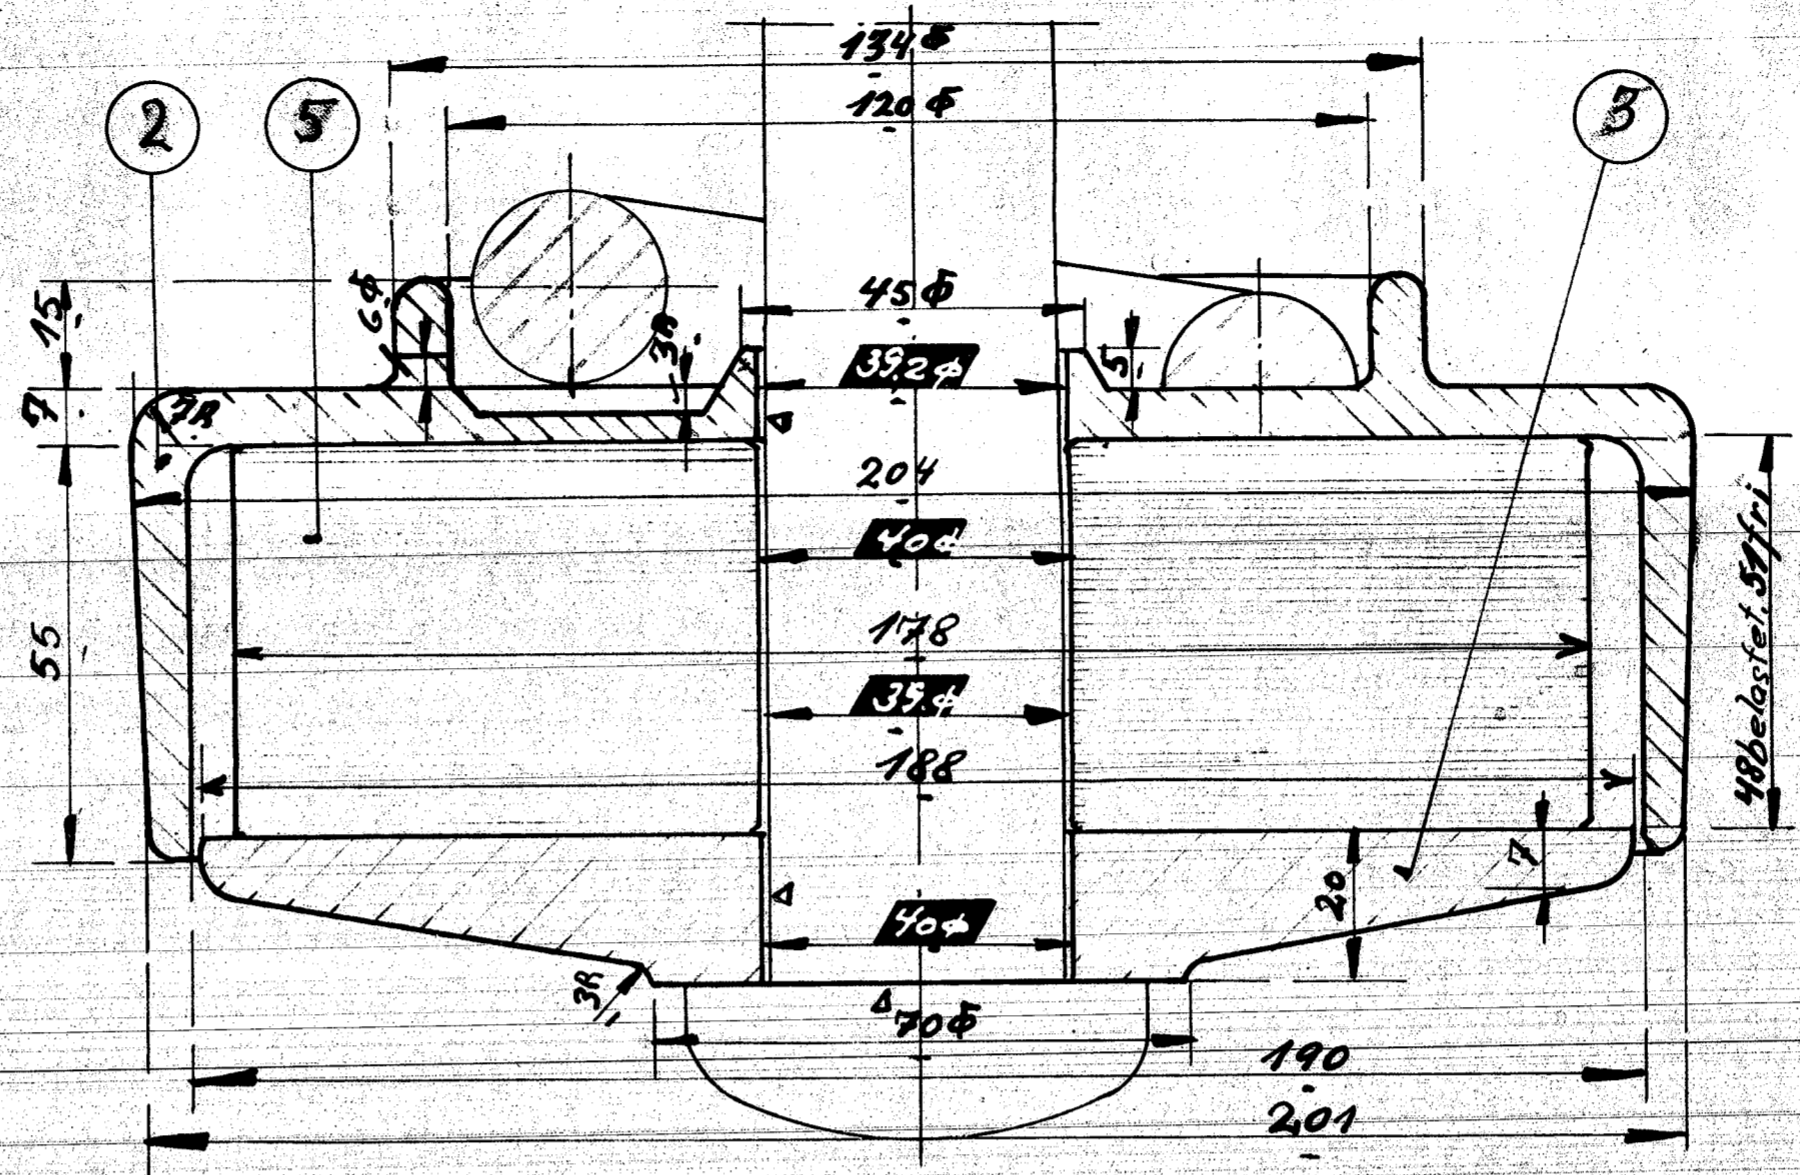

48324

1	16	Hus	Staal 109L 2	109L 2
2	16	do	"	109L 2
3	16	Underdel	"	109L 2
4	16	do	"	109L 2
5	32	Klods 148x124x54	Gummi	Klods

Hus til Gummiklods	
Diesel-elektr. Motor leka	
H.E.	
A.H.	
Skala	1:1
344-31	110L 11.27

Efter 110L-11.27