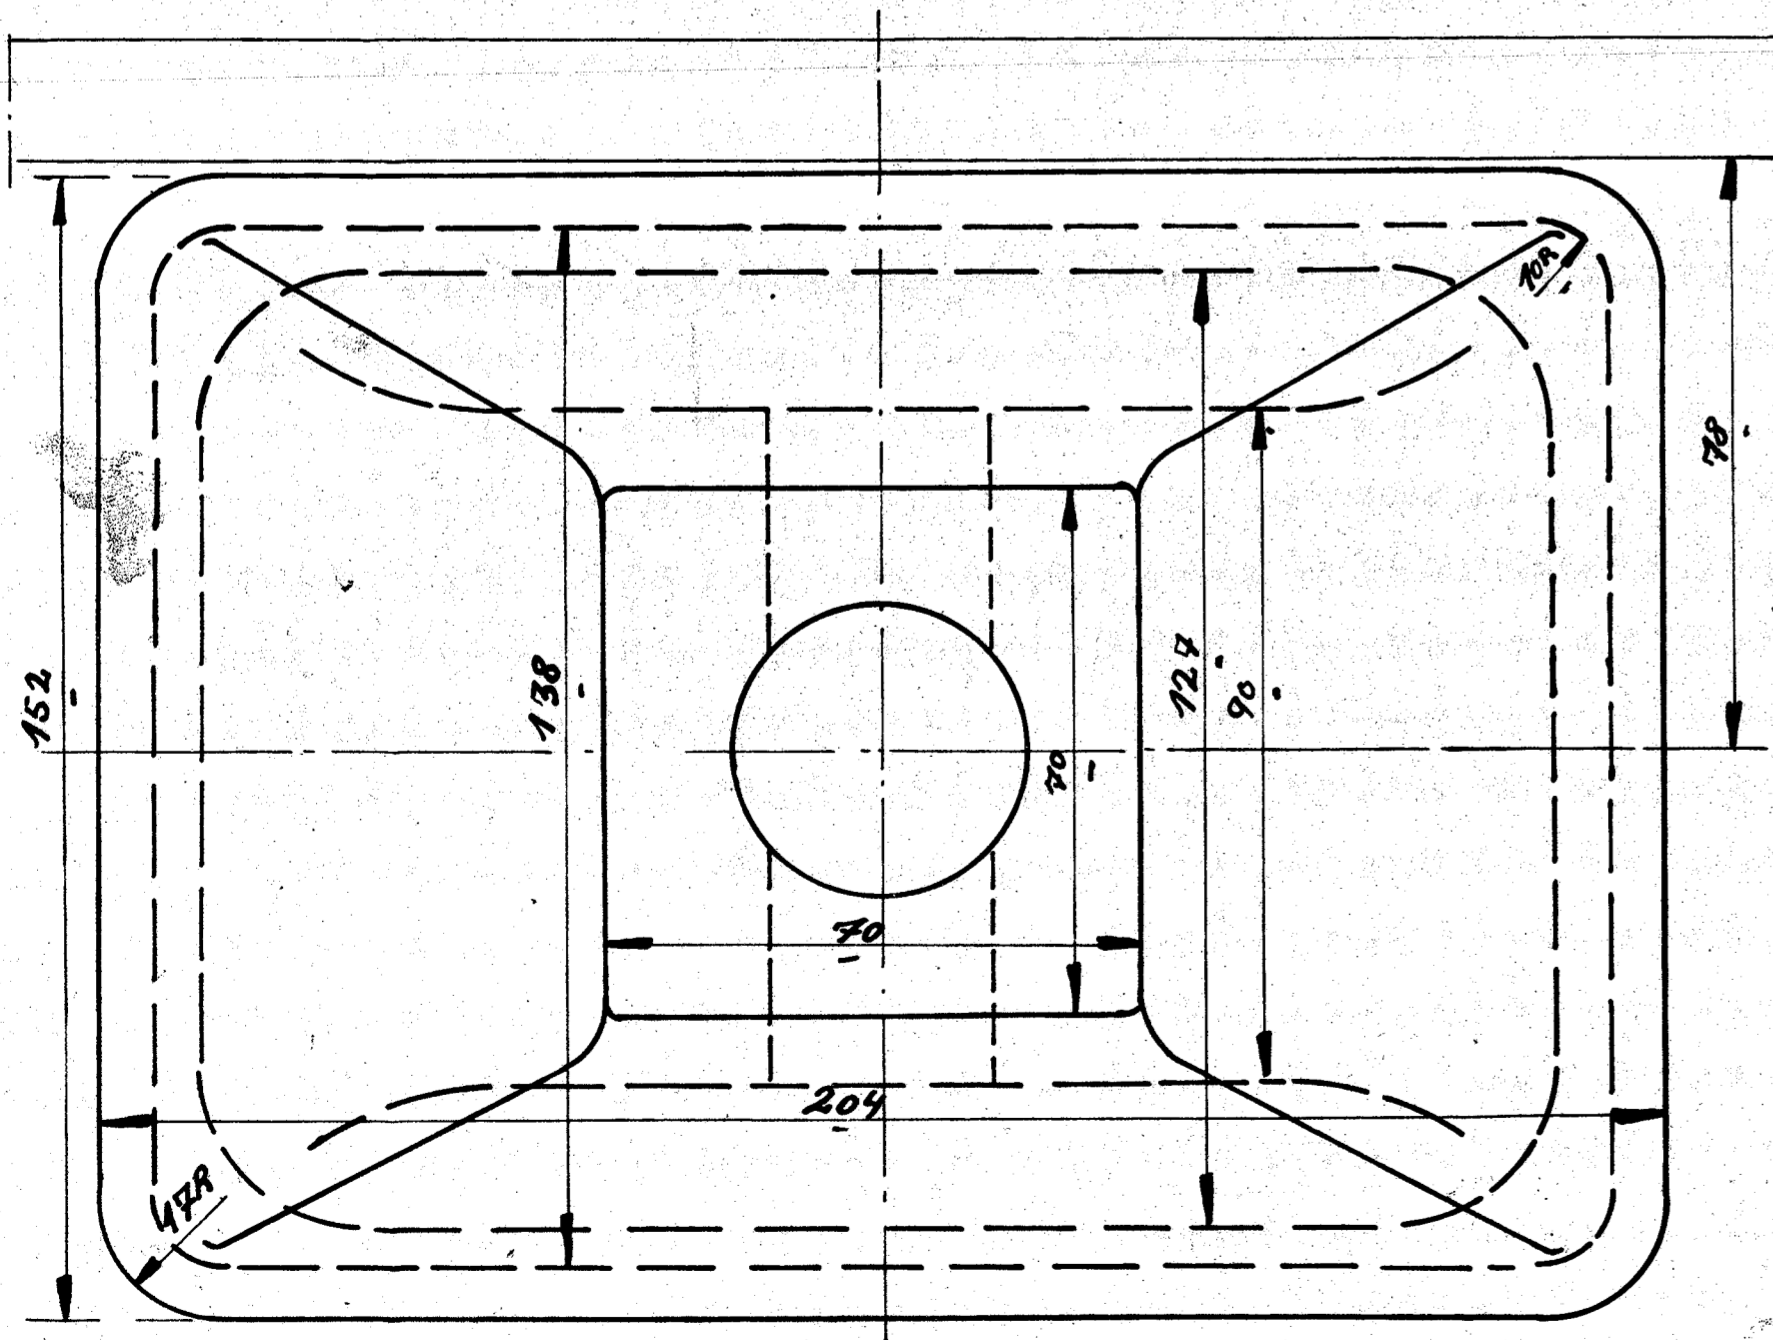

48324

1	16	Hus	Staal 109L 2	109L 2
2	16	do	"	109L 2
3	16	Underdel	"	109L 2
4	16	do	"	109L 2
5	32	Klods 148x124x54	Gummi	Klods

Hus til Gummiklods	
Diesel-elektr. Motor leka	
H.E.	
A.H.	
Skala	1:1
344-31	110L 11.27

Efter 110L-11.27