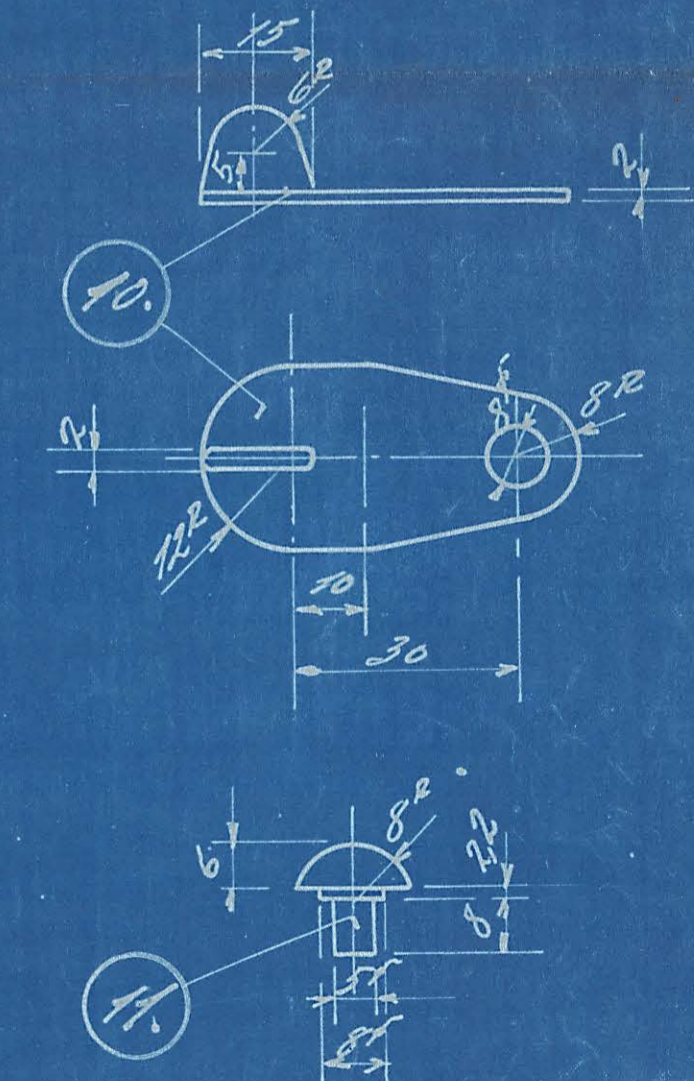

STYKLISTE NO. 51422.

STYK	BETEGNELSE	MÅLT BÆRER TRALE GRAD	MODEL WERK
1	2 Dæksel	150x150 1 u venstre Fløj.	45x150 x3mm
2	2 Dækplade	"	90x170 x2
3	2 do	"	150x210 x2
4	2 do	"	190x190 x2
5	4 Styreskinne	"	380x160 x3
6	4 do	"	75x65 x1500
7	38 Nagler 5/16	"	Magasin
8	18 Bolt 7/16 125 m. 187	"	"
9	18 Fjederkiver 7/16 Staal	"	"
10	4 Smæredæksel	100x100 1/2" ring	100x100 x2
11	4 Naglef. do	Fløj.	100x90
12	4 Dæksel	"	110x110 Højen 2
13	8 Skruer 7/16	"	Magasin
14	4 Møllelag	100x100 1/2"	100x100 x2
15	2 do	"	150x150 x3

**FRICH'S AARHUS**  
 Fløskassedæksel til Radialleje.  
 Dieseld. 300 H.C. Motorloko.  
 TEJNING AF: *J. Frich* MAJLESTEN TEGNING AF: *J. Frich*  
 REVIDERET AF: *J. Frich* 1.2. 115L-13.70.  
 DATO: 18-12-31. 1.2. *J. Frich*