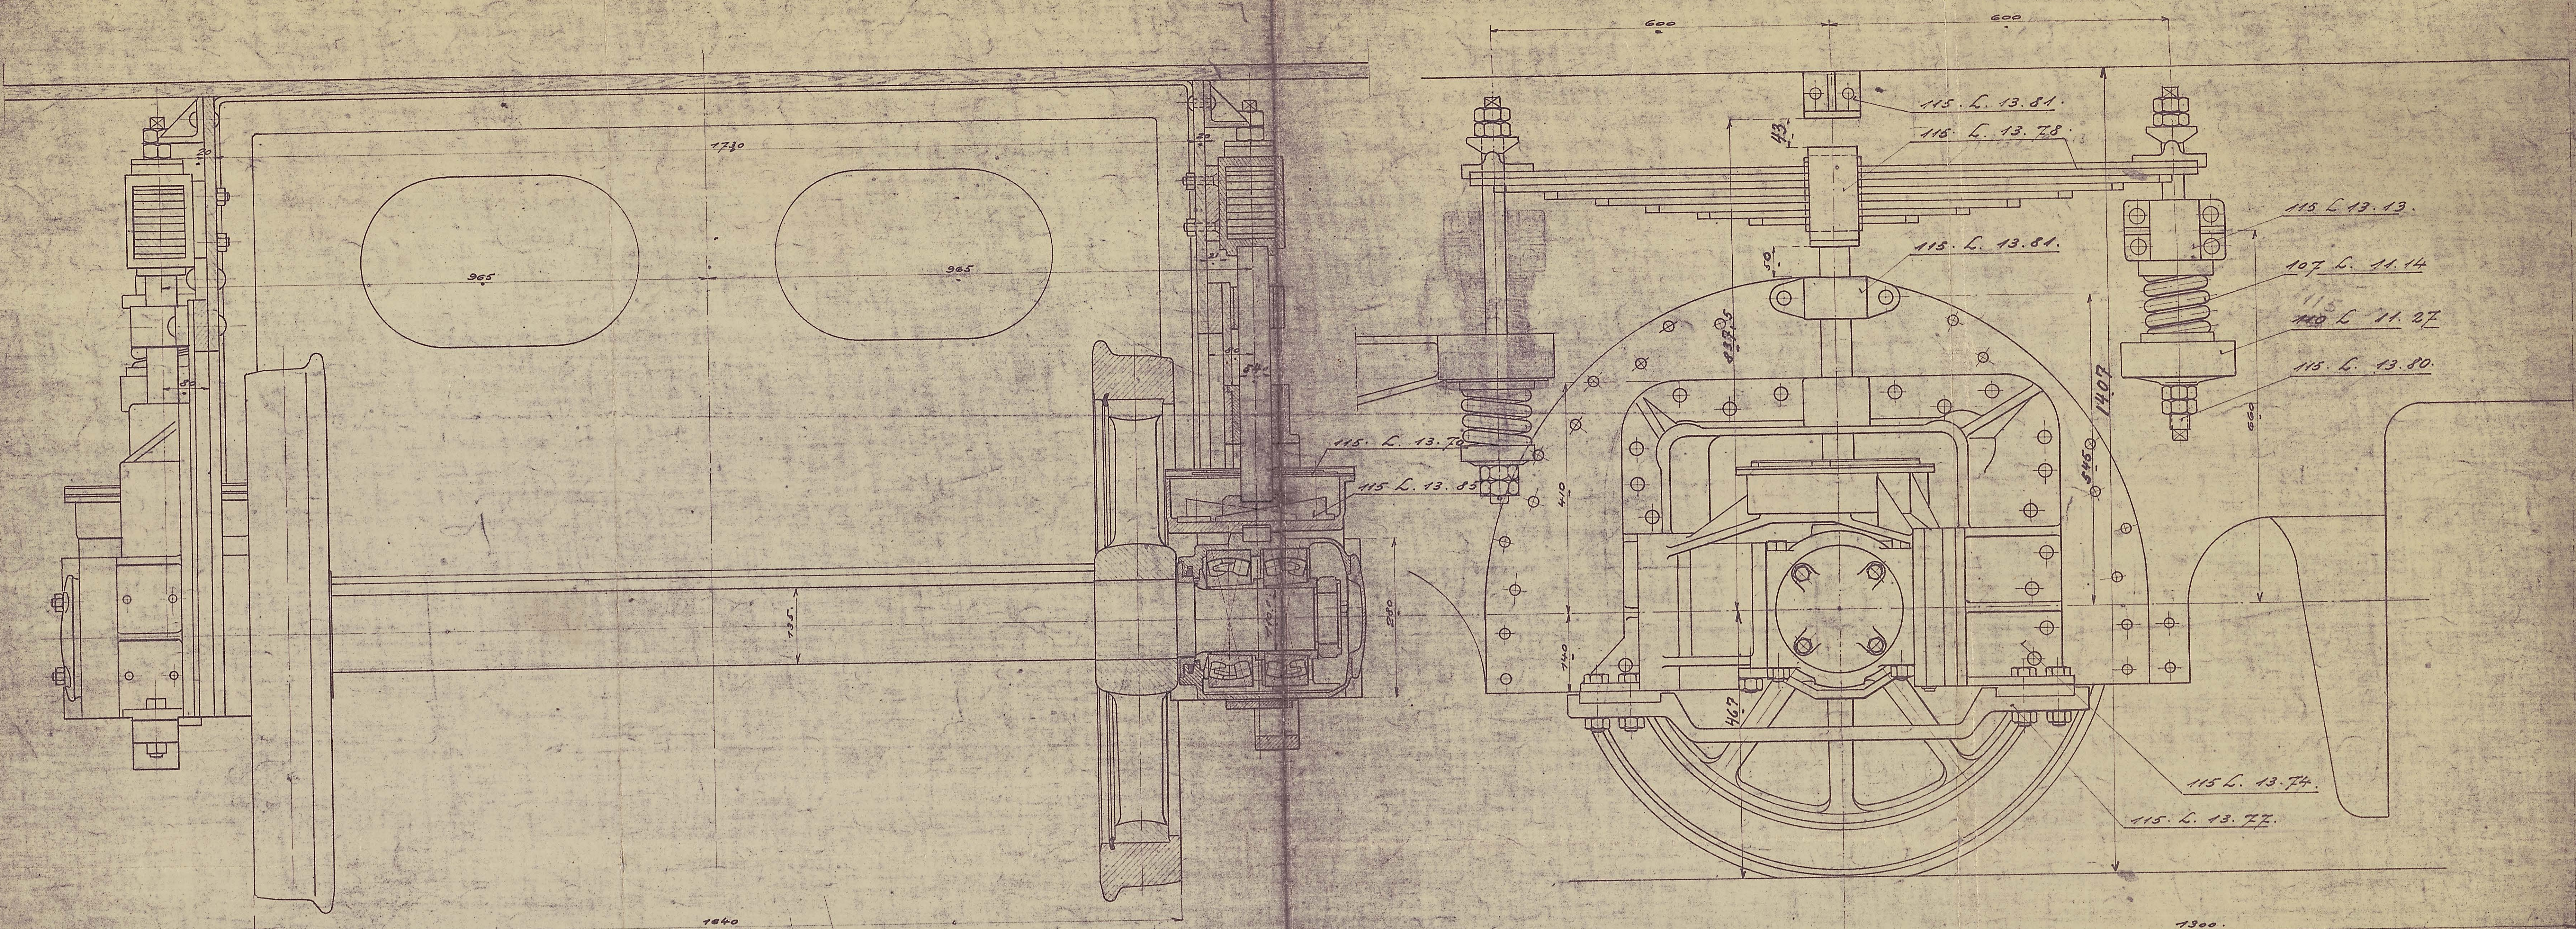

STYKLISTE NO.		BETEGNELSE	MÅL	MATERIAL	MÆRKE
MÅL	STYK				

Denne tegning maa ikke kopieres eller forelægges konkurrerende firmaer, eller tredjemand i det hele taget, lige saa lidt som de viste dele maa bringes til udførelse uden vor tilladelse.

**FRICHS AARHUS**  
 Løbehjulsanordning  
 Diesel-elef. 330. HK. 700/1070  
 15.12.31 1.5 115 L. 13. 65