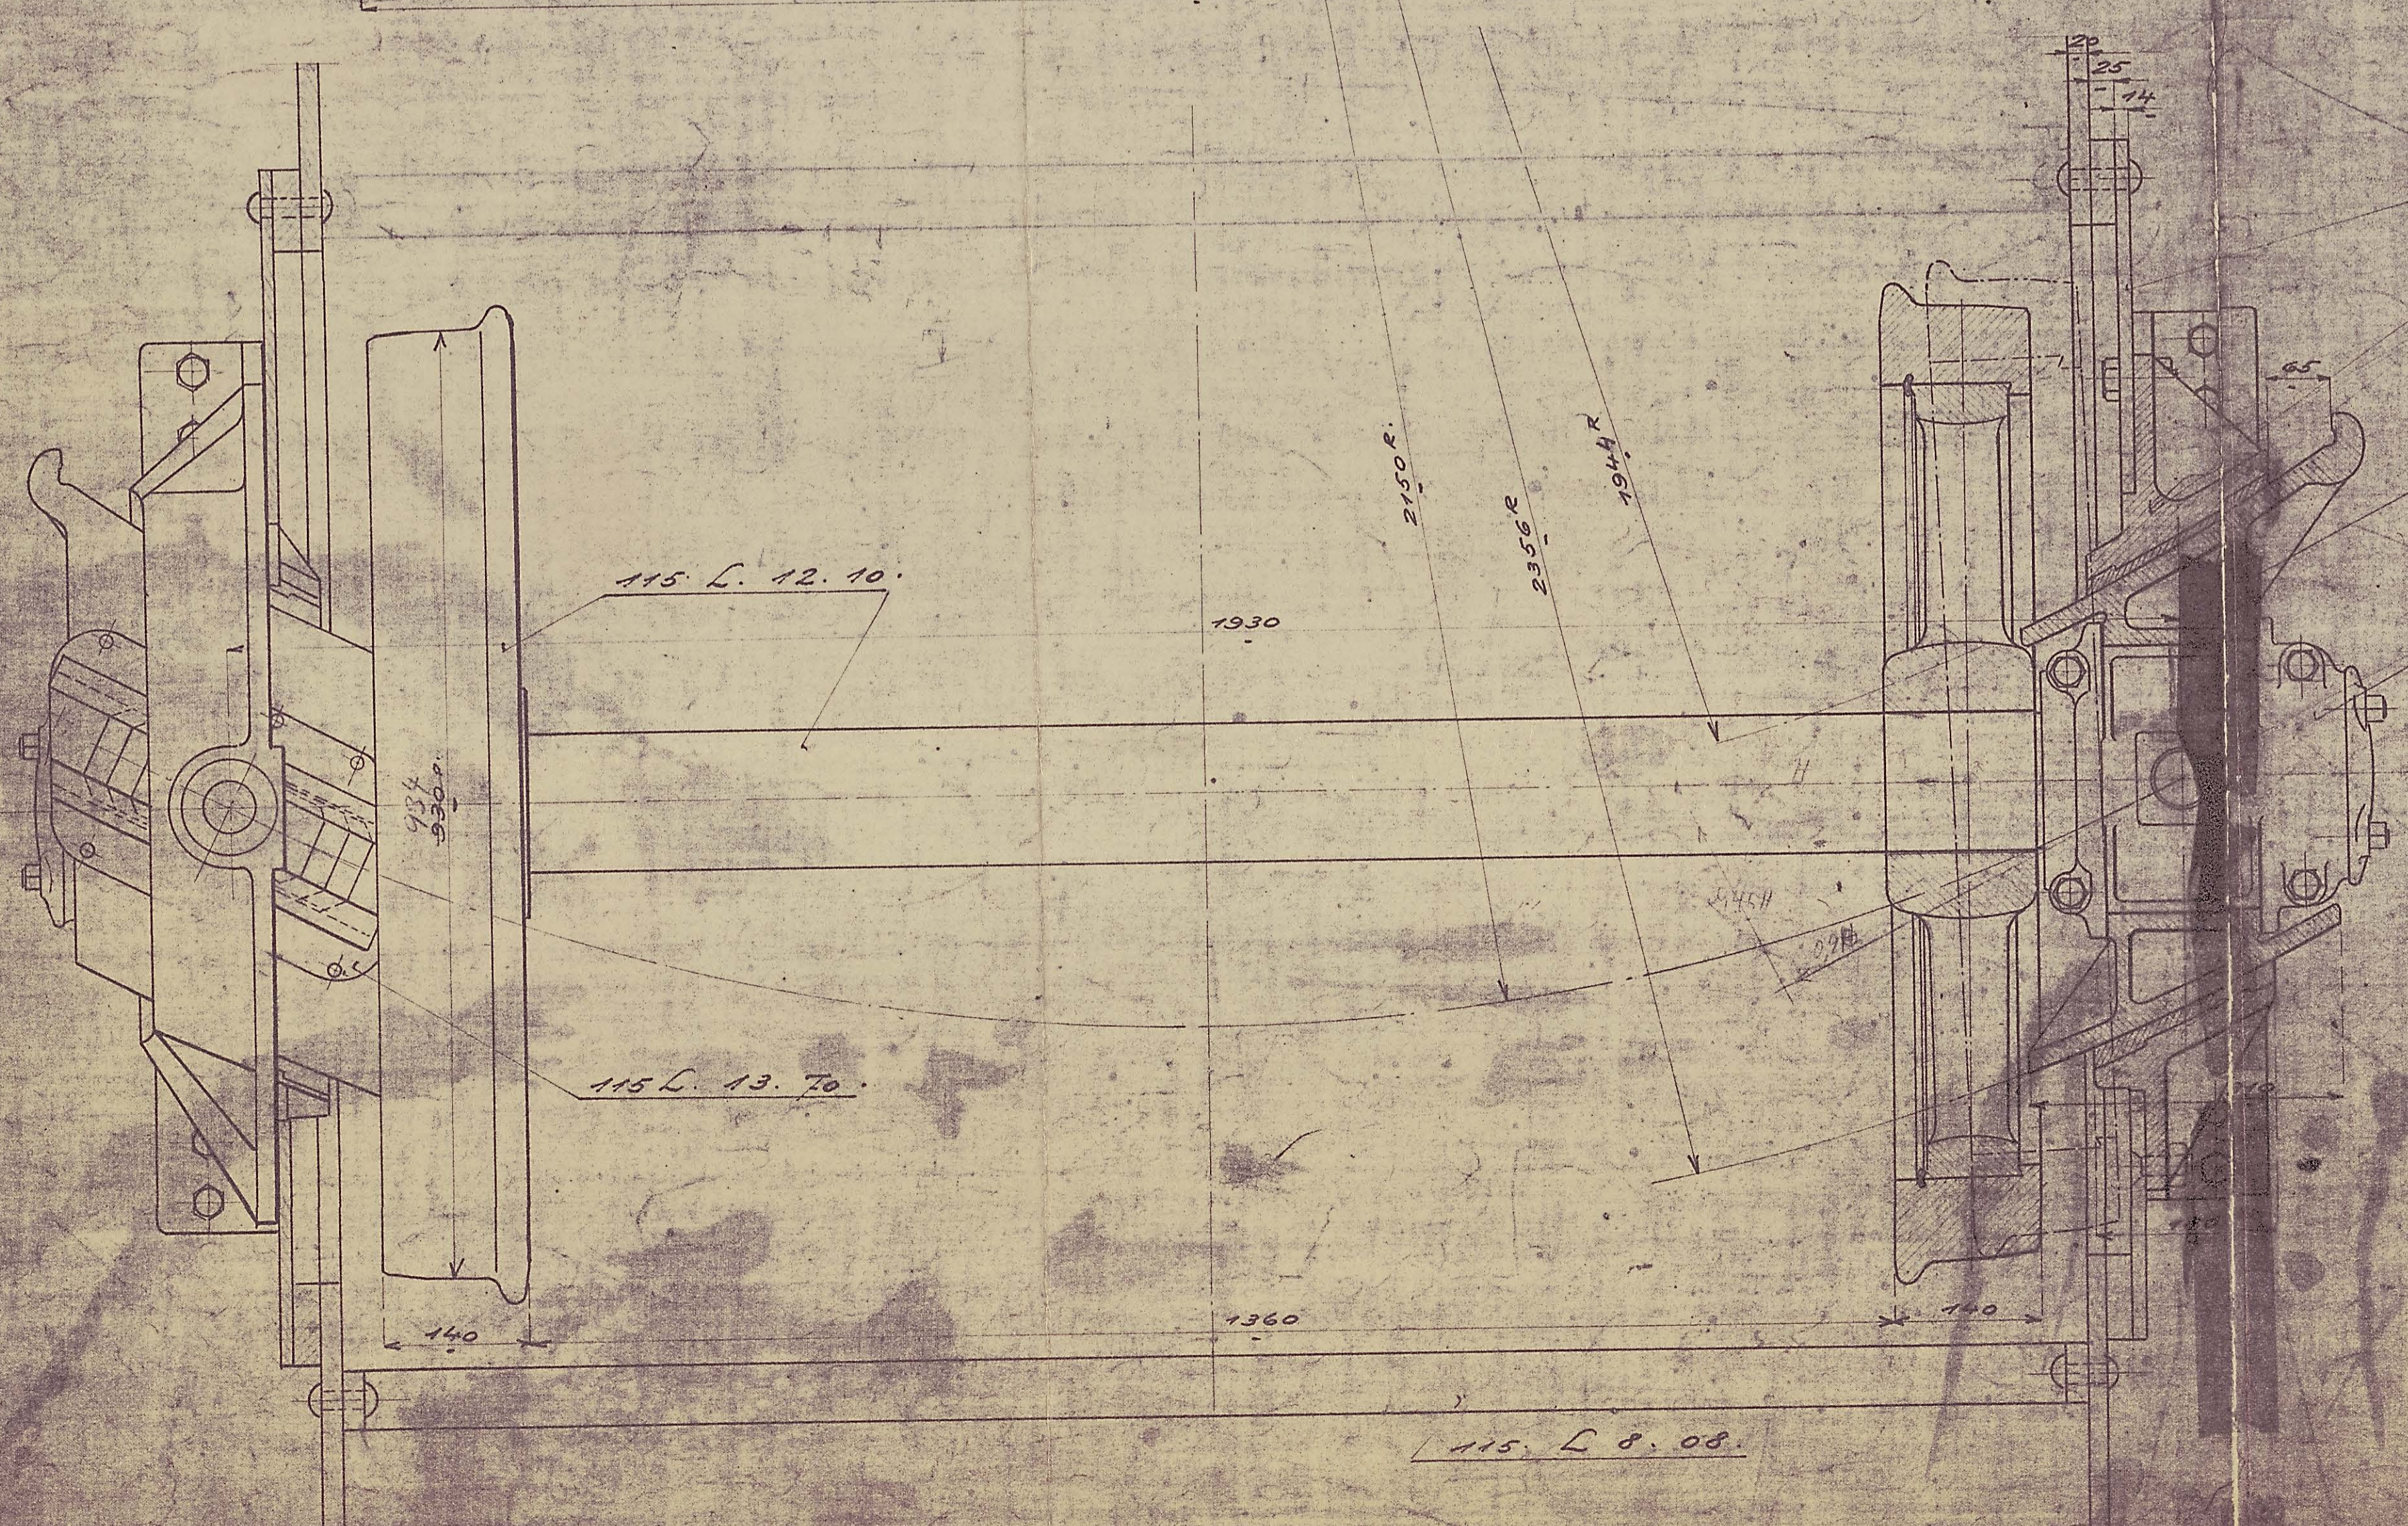

STYKLISTE NO.		BETEGNELSE	MÅL	MATERIAL	MÆRKE
MÅL	STYK				

Denne tegning maa ikke kopieres eller forelægges konkurrerende firmaer, eller tredjemand i det hele taget, lige saa lidt som de viste dele maa bringes til udførelse uden vor tilladelse.

**FRICHS AARHUS**  
 Løbehjulsanordning  
 Diesel-elef. 330. HK. 700/1070  
 15.12.31 1.5 115 L. 13. 65