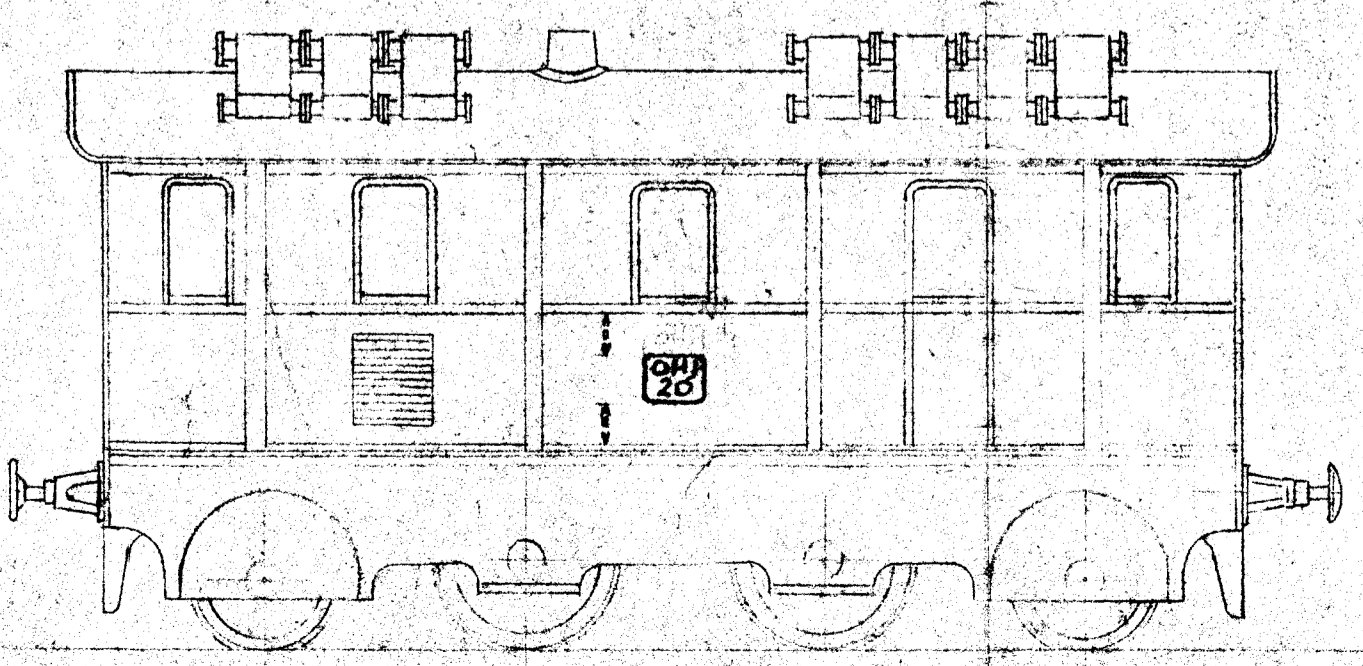

FORANDRINGER				
A/S TRICHAS ANS 1:1		M.L.		
Navneplade.		141L-24.26		
Diesel-el. 275/300HK. Motorloko		INDEXS		