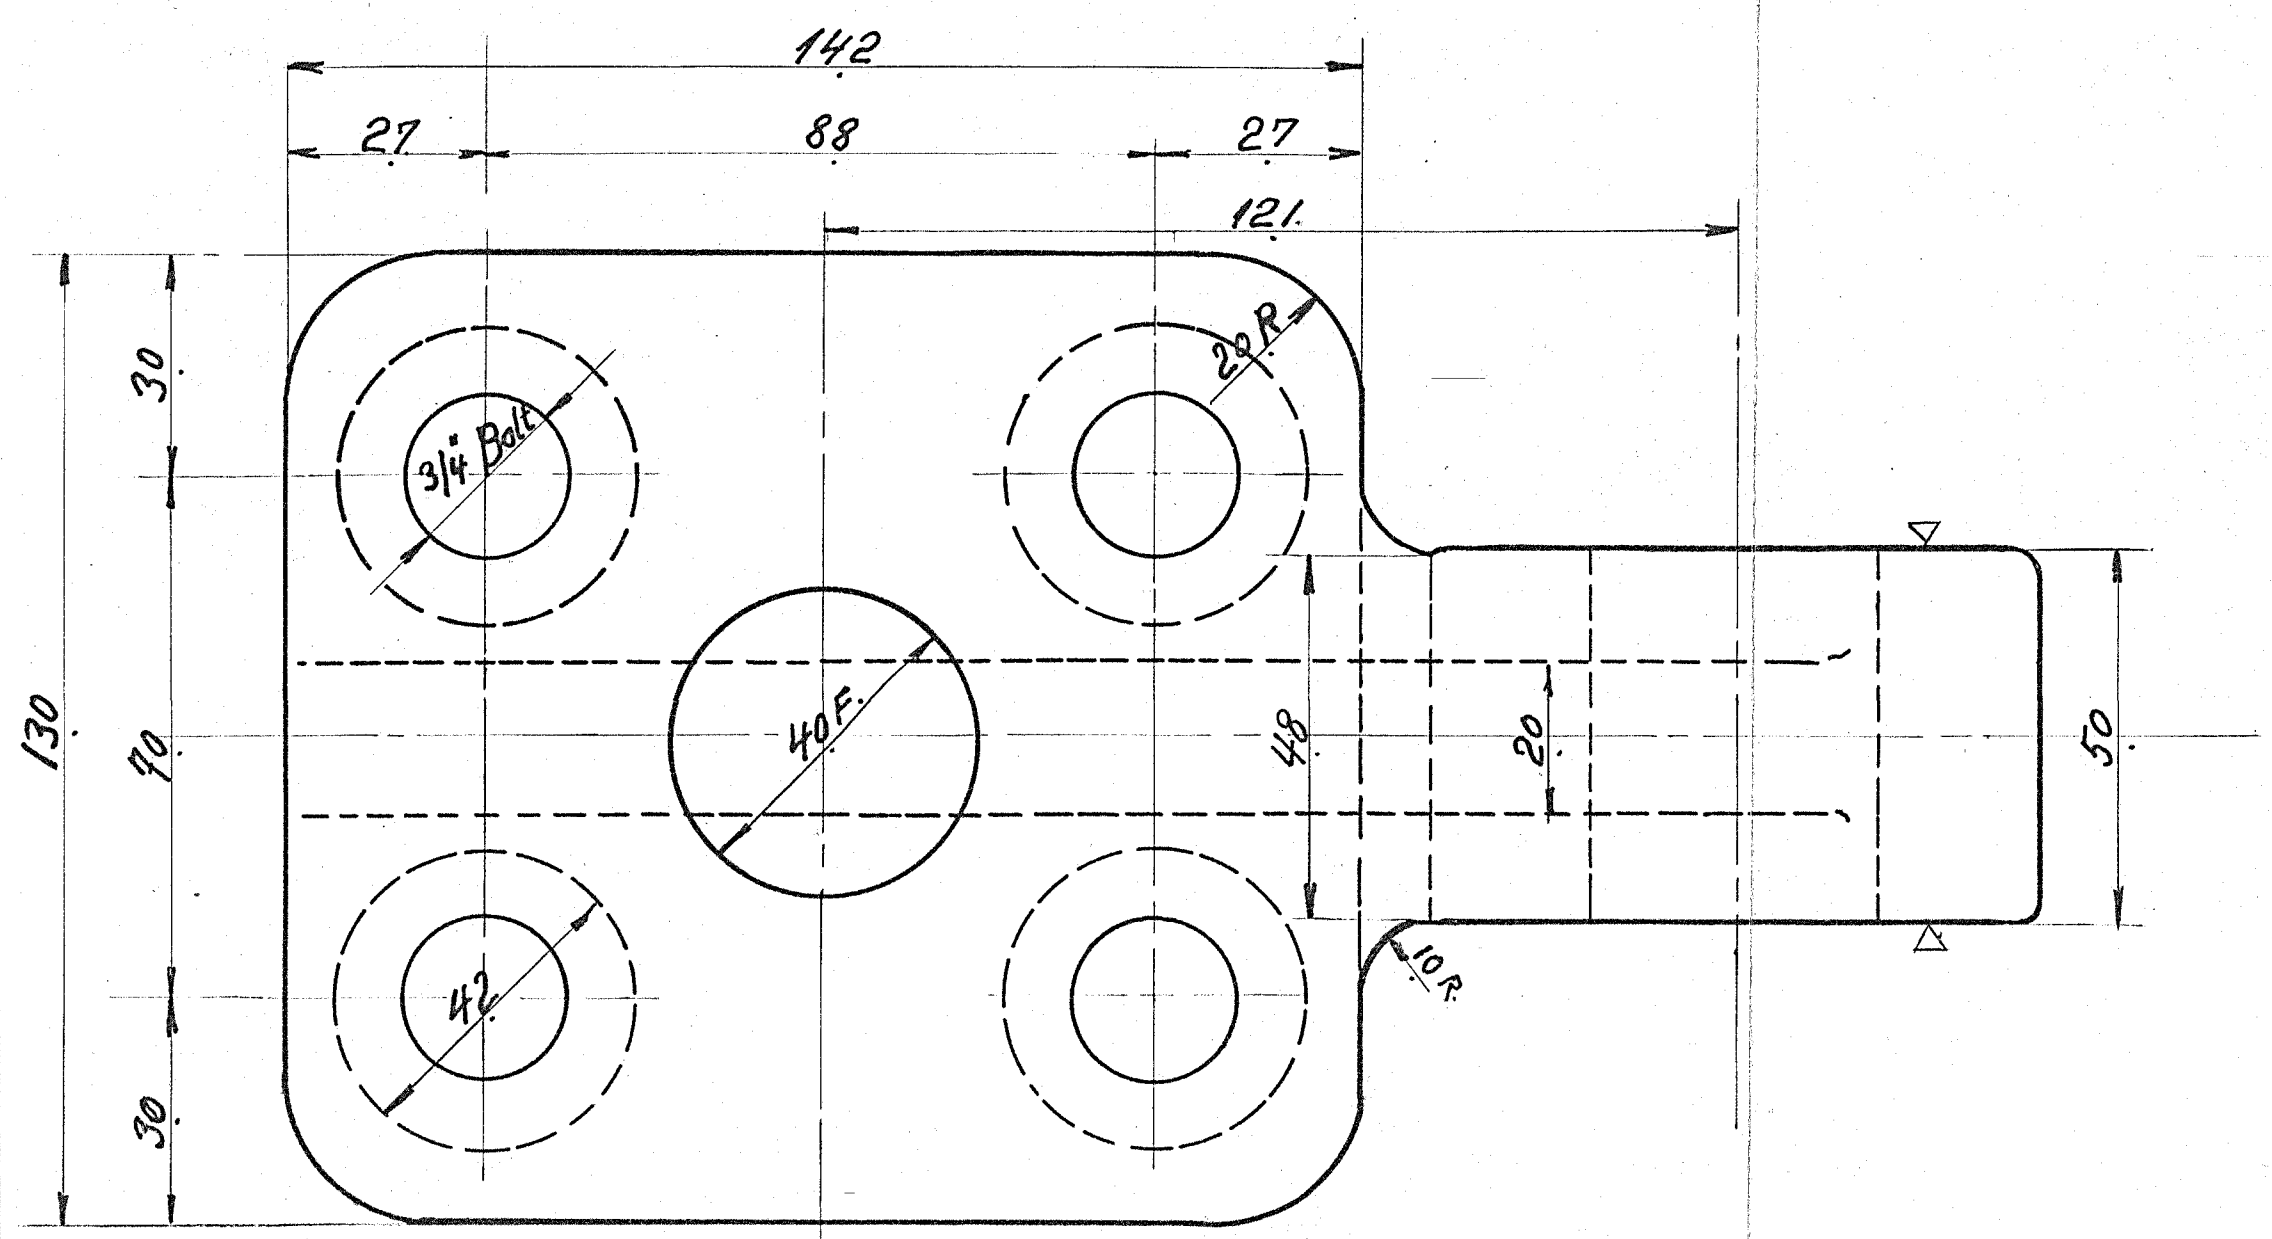

STYKLISTE	STYKLISTE NR 60164			INDERS TIL STYKLISTE NR		
	GENSTAND	NR	MATE-RIALE	MODEL	MAKKE	VAGT
2.	Leje	1.	Staal	Støbe	115L	2322
8.	Bølt 3/4" x 66 Se Tegn.	2.	L 29943	STKL		Mrk
8.	Sort Møtrik 3/4"	3.	Flussj	Magas		
8.	Split 4φ x 30	4.	"	"		

DRØJER									
1/8 FRICKS AARHUS								H.E. JAJ 11-11-35	
Leje Til Bremseophængning								137L-22.231	
Diesel-el. 276/300 HK Loko									