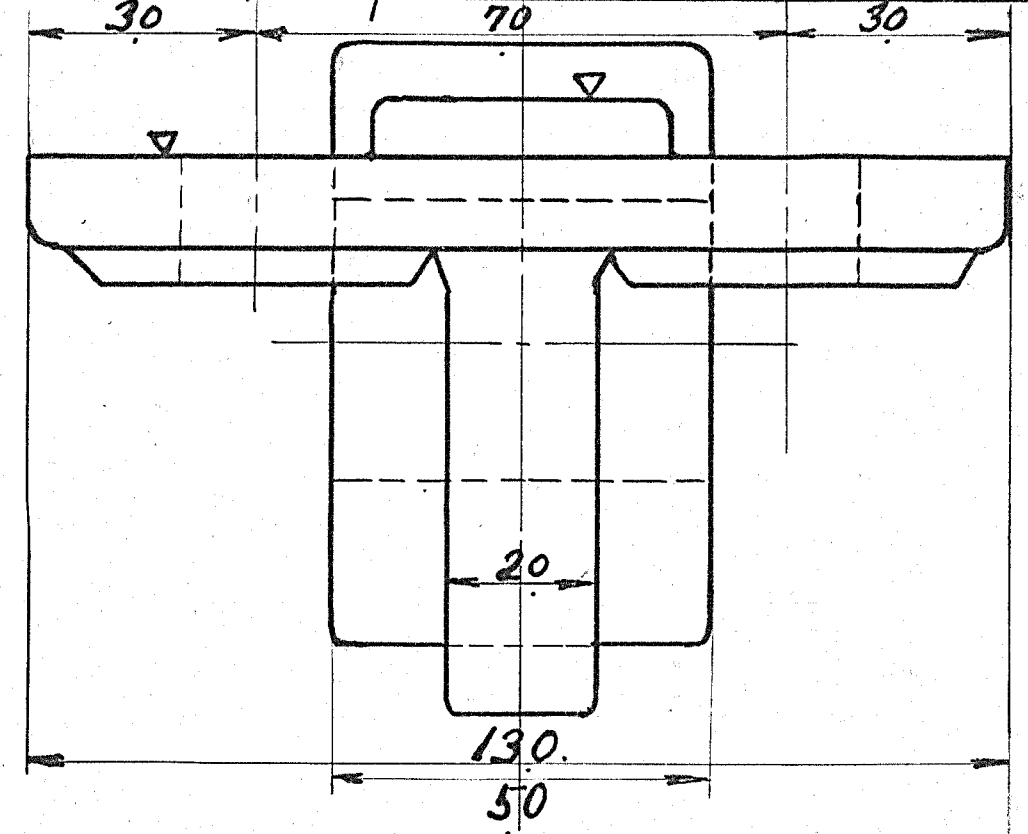

STYKLISTE	STYKLISTE NR 60164			INDERS TIL STYKLISTE NR		
	GENSTAND	NR	MATE-RIALE	MODEL	MAKKE	VAGT
2.	Leje	1.	Staal	Støbe	115L	2322
8.	Bølt 3/4" x 66 Se Tegn.	2.	L 29943	STKL		Mrk
8.	Sort Møtrik 3/4"	3.	Flussj	Magas		
8.	Split 4φ x 30	4.	"	"		

DRØJER									
1/8 FRICKS AARHUS								H.E. JAJ 11-11-35	
Leje Til Bremseophængning								137L-22.231	
Diesel-el. 276/300 HK Loko									