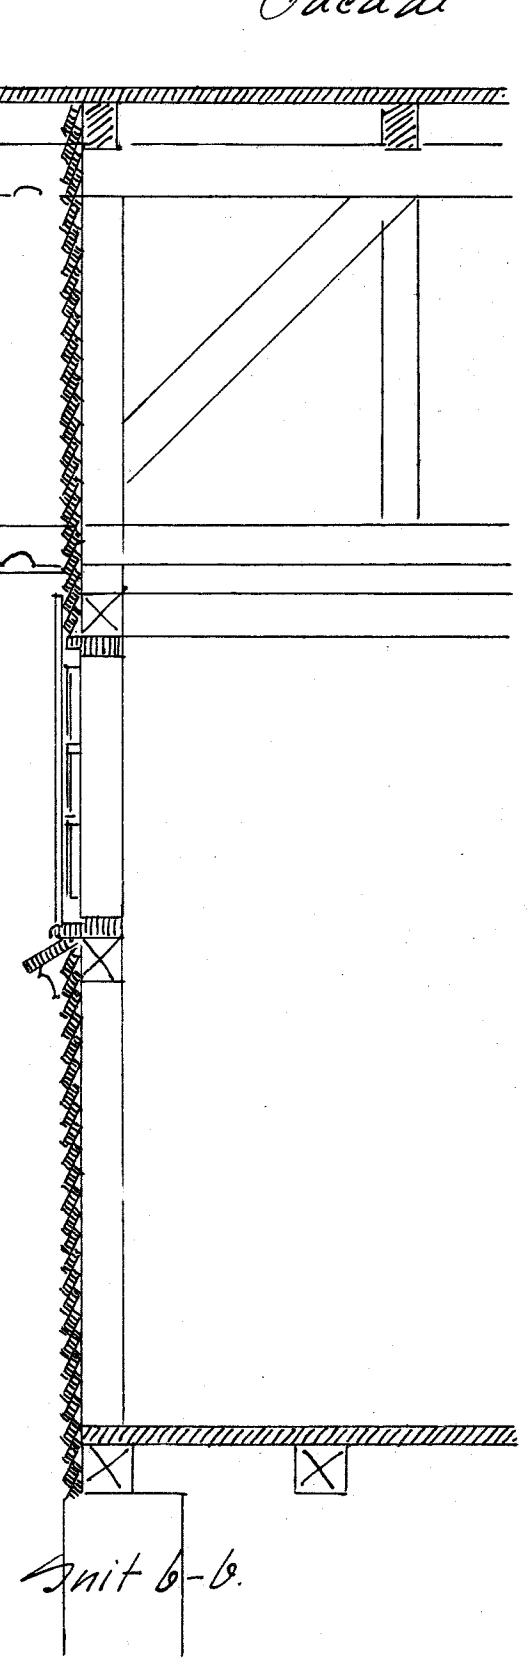

*Støbt- Nykjøbingbanen
 Andring af Varehuset i Saarevejle og Asminderup.
 Tegn Nr. 401*

Nuværende Snit a-a

Fremtidig Snit a-a

Fremtidig Gavl

Facade

Nuværende Facade

Fremtidig Snit b-b

Snit a-a

Snit b-b

Nuværende Plan

Fremtidig Plan

*Støbt jans. 1913
 Vilhelm Olsen.*