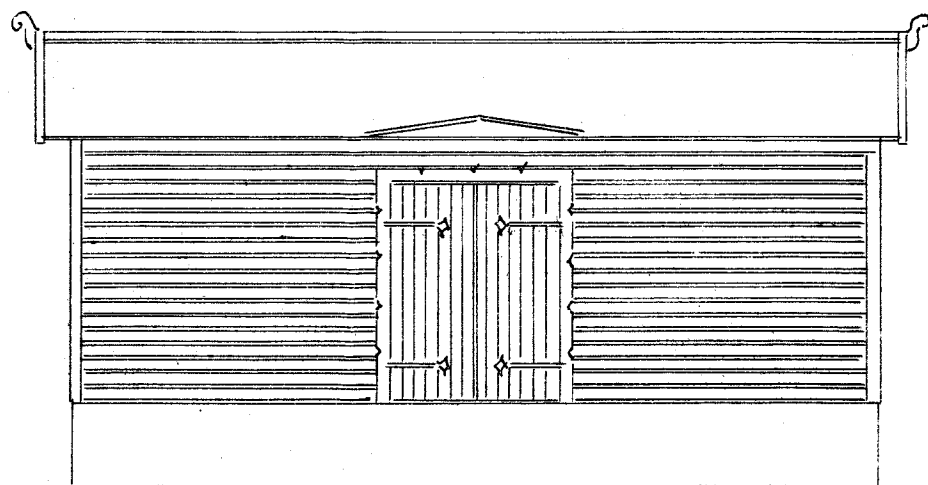

*Støbt- Nykjøbingbanen
 Andring af Varehuset i Saarevejle og Asminderup.
 Tegn Nr. 401*

Nuværende Snit a-a

Fremtidig Snit a-a

Fremtidig Gavl

Facade

Nuværende Facade

Fremtidig Snit b-b

Snit a-a

Snit b-b

Nuværende Plan

Fremtidig Plan

*Støbt jans. 1913
 Vilhelm Olsen.*