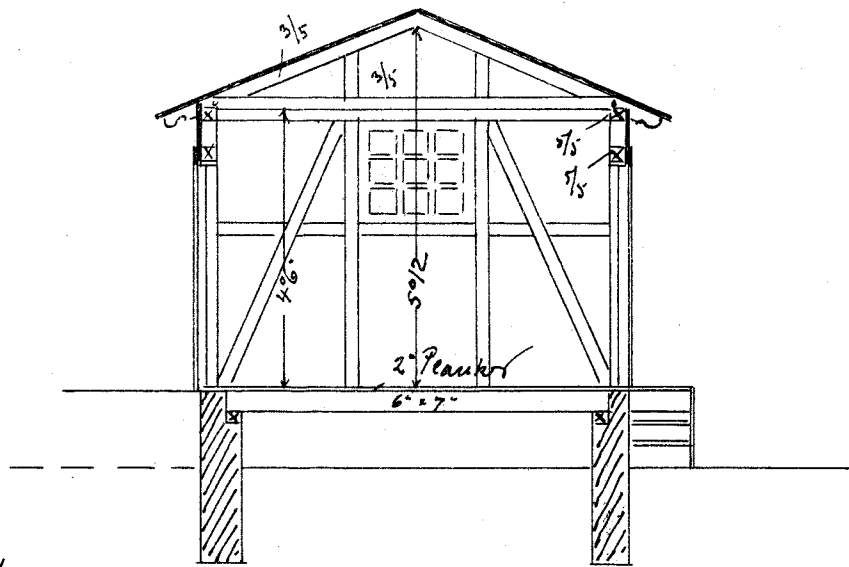

*Støbt- Nykjøbingbanen
 Andring af Varehuset i Saarevejle og Asminderup.
 Tegn Nr. 401*

Nuværende Snit a-a

Fremtidig Snit a-a

Fremtidig Gavl

Facade

Nuværende Facade

Fremtidig Snit b-b

Snit a-a

Snit b-b

Nuværende Plan

Fremtidig Plan

*Støbt jans. 1913
 Vilhelm Olsen.*