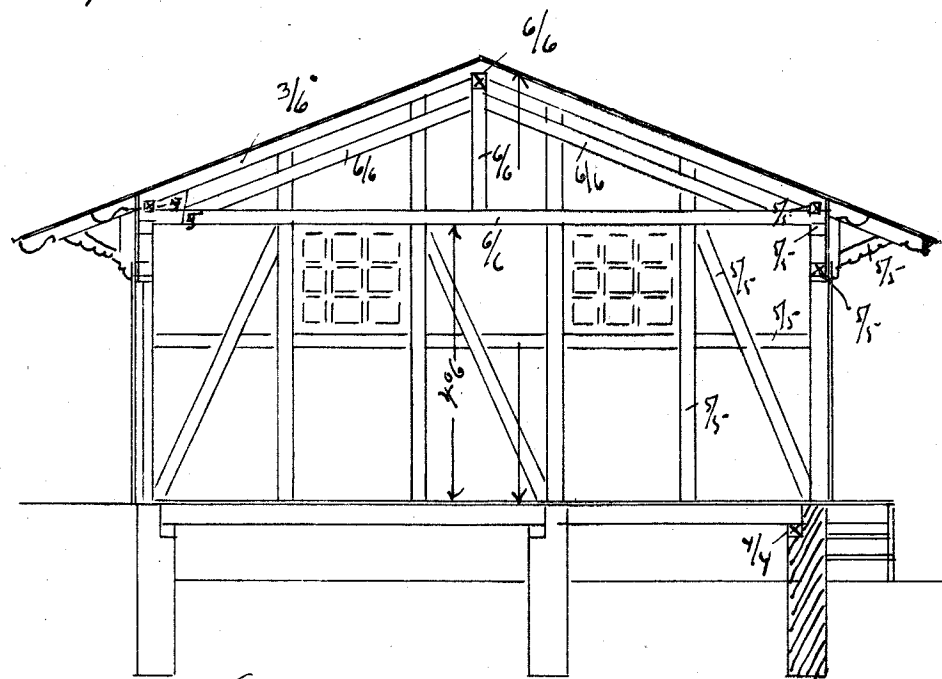

*Støbt- Nykjøbingbanen
 Andring af Varehuset i Saarevejle og Asminderup.
 Tegn Nr. 401*

Nuværende Snit a-a

Fremtidig Snit a-a

Fremtidig Gavl

Facade

Nuværende Facade

Fremtidig Snit b-b

Snit a-a

Snit b-b

Nuværende Plan

Fremtidig Plan

*Støbt jans. 1913
 Vilhelm Olsen.*