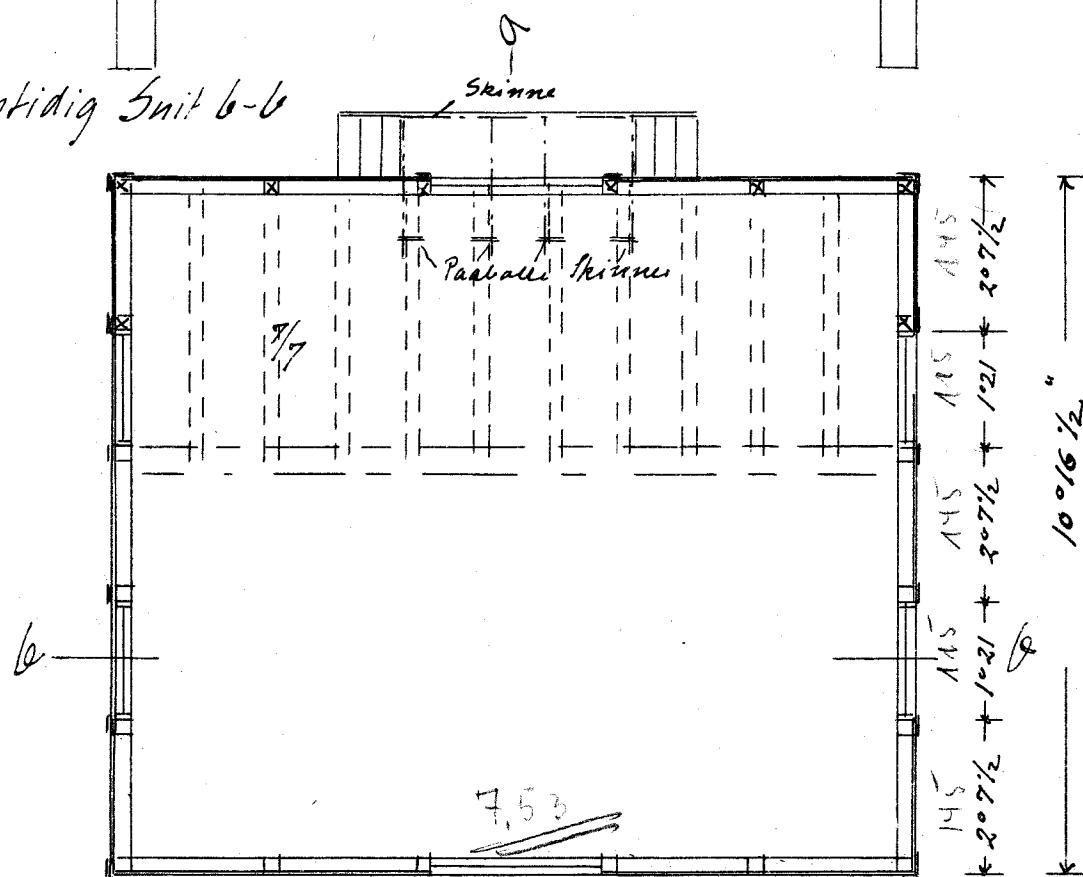

*Støbt- Nykjøbingbanen
 Andring af Varehuset i Saarevejle og Asminderup.
 Tegn Nr. 401*

Nuværende Snit a-a

Fremtidig Snit a-a

Fremtidig Gavl

Facade

Nuværende Facade

Fremtidig Snit b-b

Snit a-a

Snit b-b

Nuværende Plan

Fremtidig Plan

*Støbt jans. 1913
 Vilhelm Olsen.*