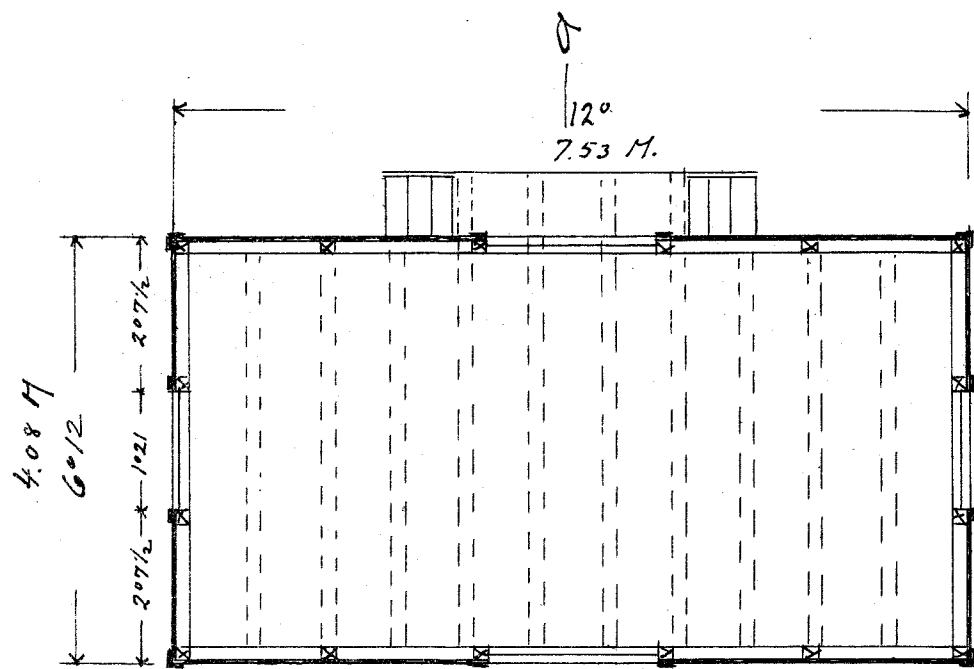

*Støbt- Nykjøbingbanen
 Andring af Varehuset i Saarevejle og Asminderup.
 Tegn Nr. 401*

Nuværende Snit a-a

Fremtidig Snit a-a

Fremtidig Gavl

Facade

Nuværende Facade

Fremtidig Snit b-b

Snit a-a

Snit b-b

Nuværende Plan

Fremtidig Plan

*Støbt jans. 1913
 Vilhelm Olsen.*