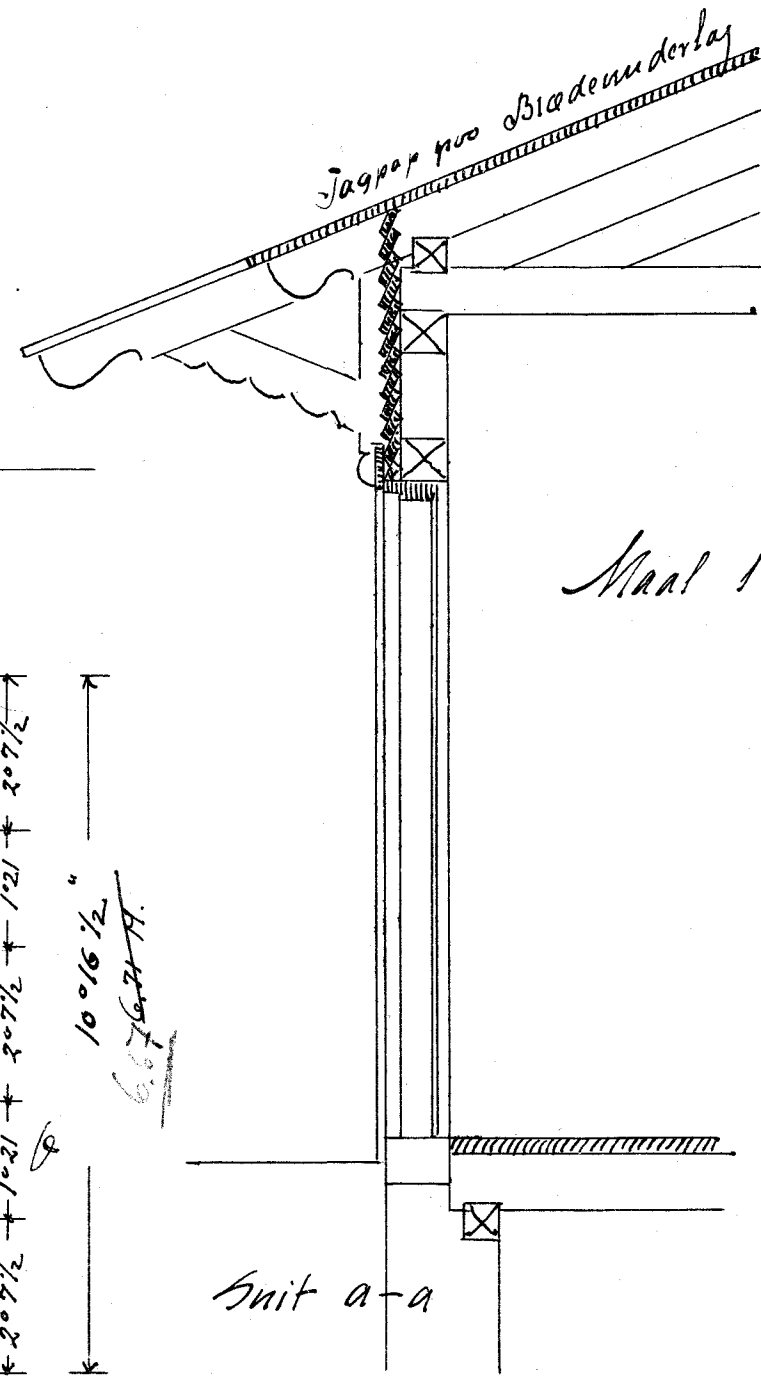

*Støbt- Nykjøbingbanen
 Andring af Varehuset i Saarevejle og Asminderup.
 Tegn Nr. 401*

Nuværende Snit a-a

Fremtidig Snit a-a

Fremtidig Gavl

Facade

Nuværende Facade

Fremtidig Snit b-b

Snit a-a

Snit b-b

Nuværende Plan

Fremtidig Plan

*Støbt jans. 1913
 Vilhelm Olsen.*