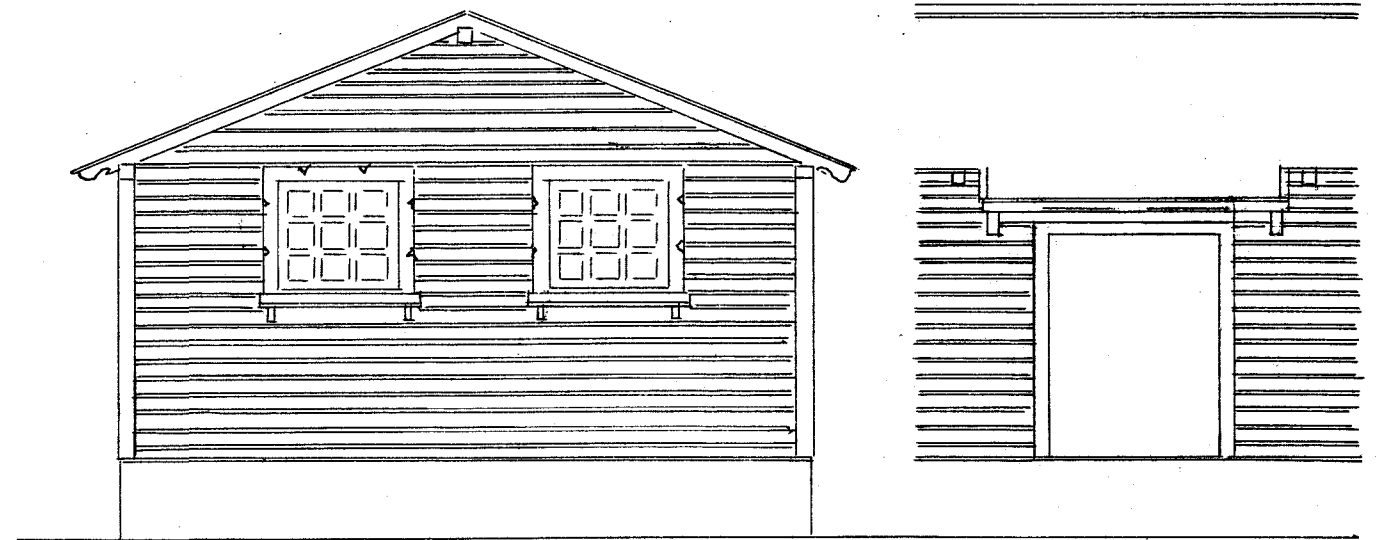

*Støbt- Nykjøbingbanen
 Andring af Varehuset i Saarevejle og Asminderup.
 Tegn Nr. 401*

Nuværende Snit a-a

Fremtidig Snit a-a

Fremtidig Gavl

Facade

Nuværende Facade

Fremtidig Snit b-b

Snit a-a

Snit b-b

Nuværende Plan

Fremtidig Plan

*Støbt jans. 1913
 Vilhelm Olsen.*