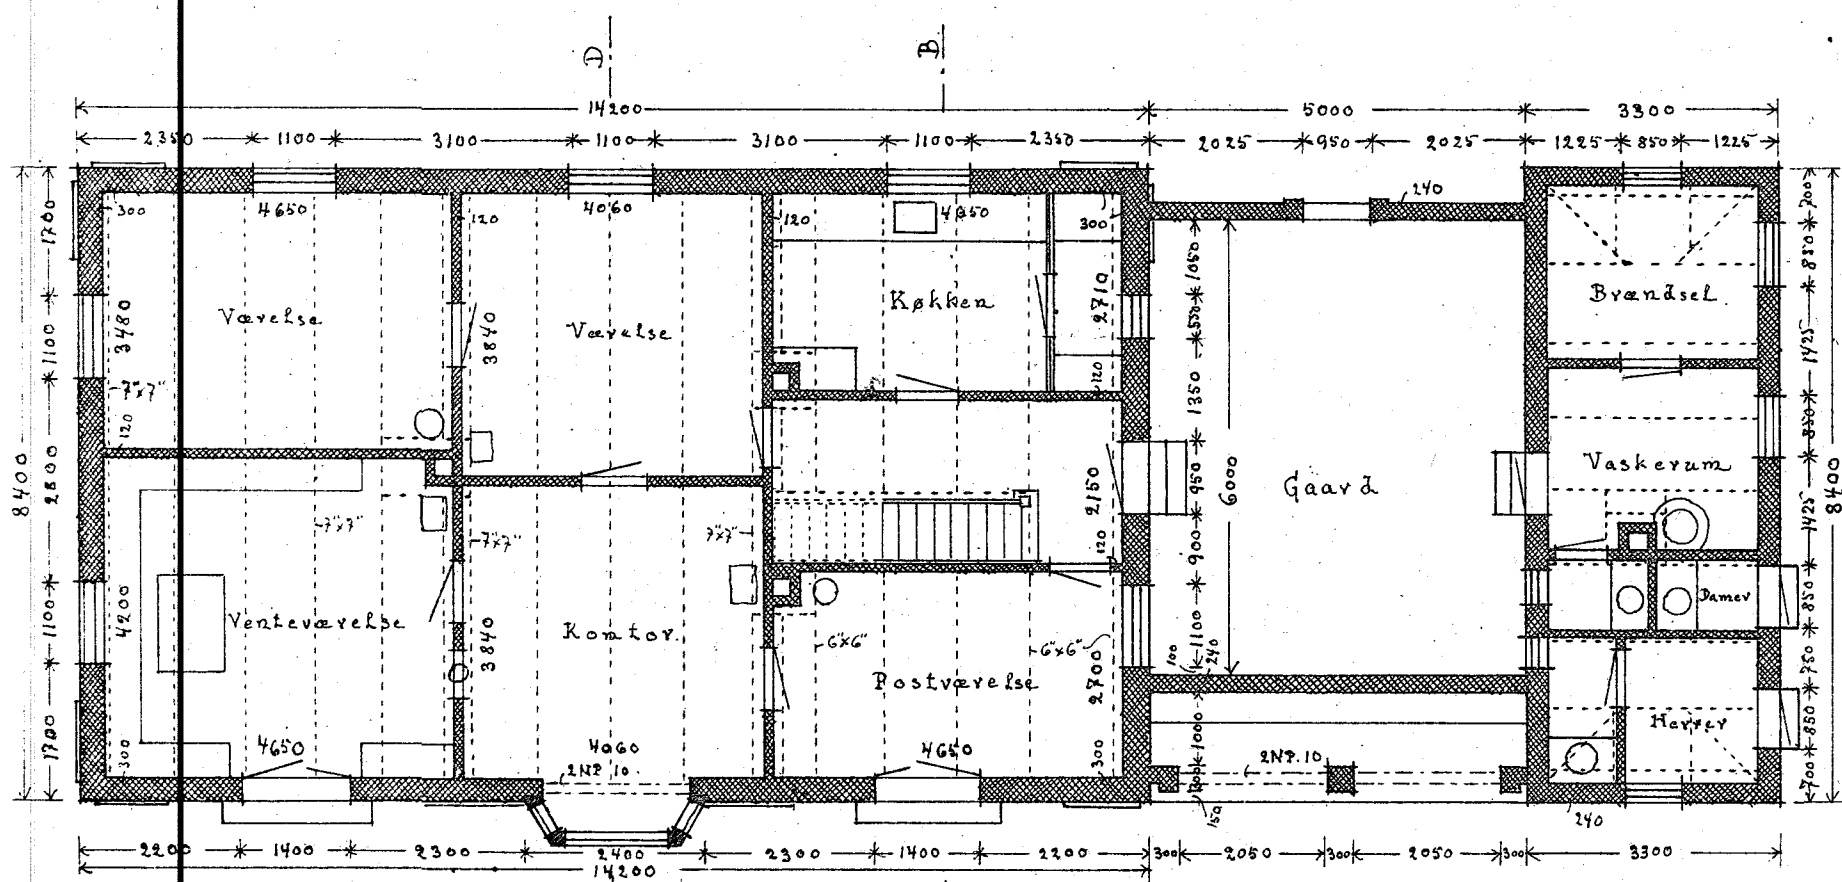

# MARIBO - TORRIGBANEN

Stationsbygning med Varehus  
L I N D E T

BELIGGENHEDSPLAN  
1:500

GAVL.

TVÆRSNIT

VEJSIDE

GAVL.

GAVL.

PORTPILLER

PLAN AF VAREHUS

TAGBJÆKKELAG

MOD PERRON

TVÆRSNIT

MOD VEJEN

STUEPLAN

1:1200  
TAGPLAN.