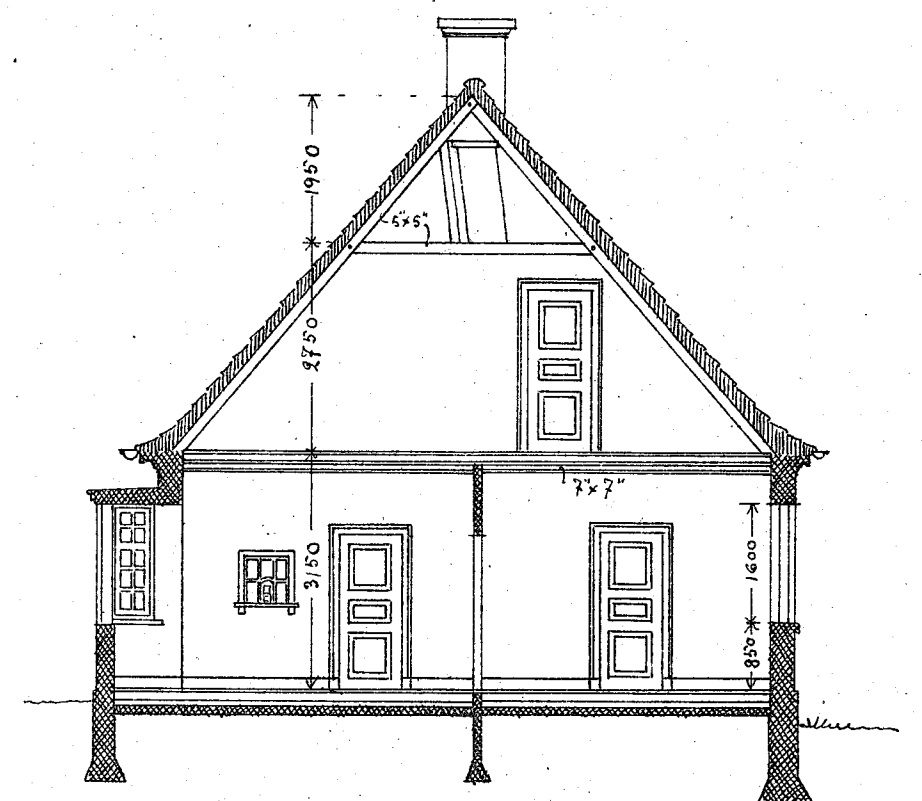

MARIBO - TORRIGBANEN

Stationsbygning med Varehus
L I N D E T

SNIT C-D.