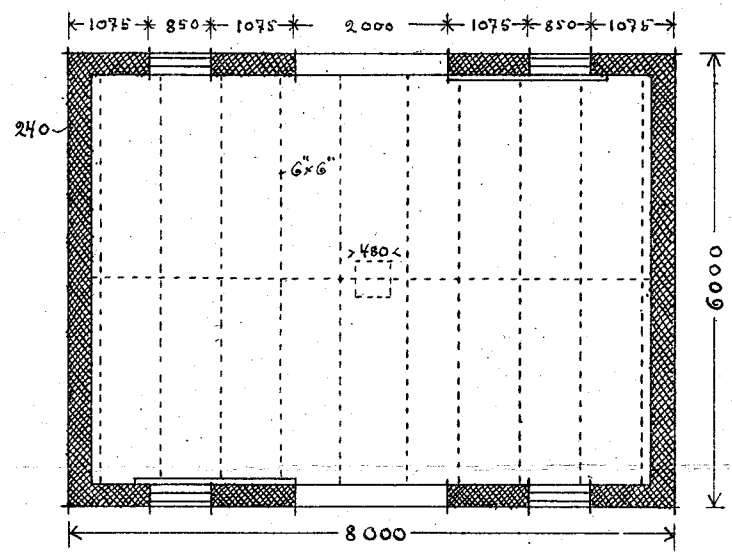

# MARIBO - TORRIGBANEN

Stationsbygning med Varehus  
L I N D E T

BELIGGENHEDSPLAN  
1:500

GAVL.

TVÆRSNIT

VEJSIDE

GAVL.

GAVL.

PORTPILLER

PLAN AF VAREHUS

TAGBJÆKKELAG

MOD PERRON

TVÆRSNIT

MOD VEJEN

STUEPLAN

1:1200  
TAGPLAN.