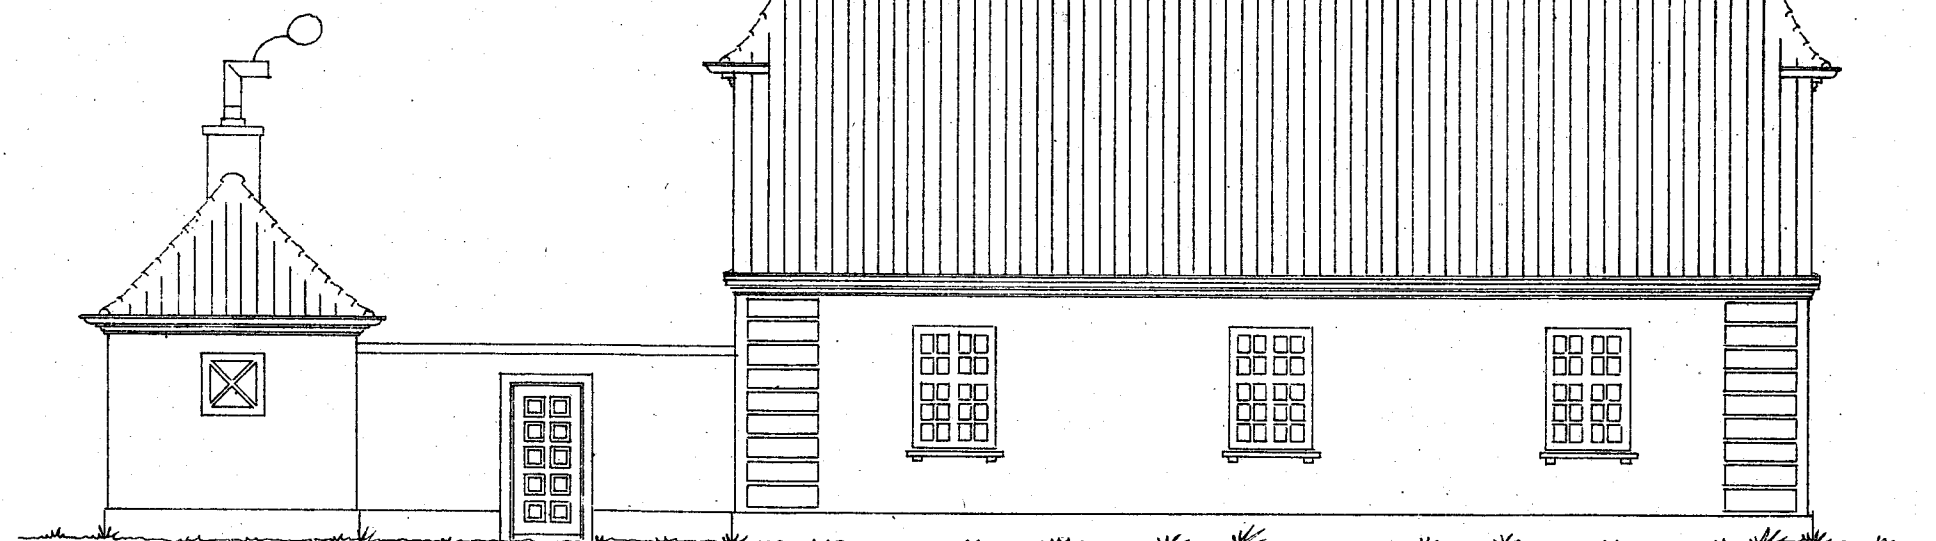

# MARIBO - TORRIGBANEN

Stationsbygning med Varehus  
L I N D E T

BELIGGENHEDSPLAN  
1:500

GAVL.

TVÆRSNIT

VEJSIDE

GAVL.

GAVL.

PORTPILLER

PLAN AF VAREHUS

TAGBJÆKKELAG

MOD PERRON

TVÆRSNIT

MOD VEJEN

STUEPLAN

1:1200  
TAGPLAN.