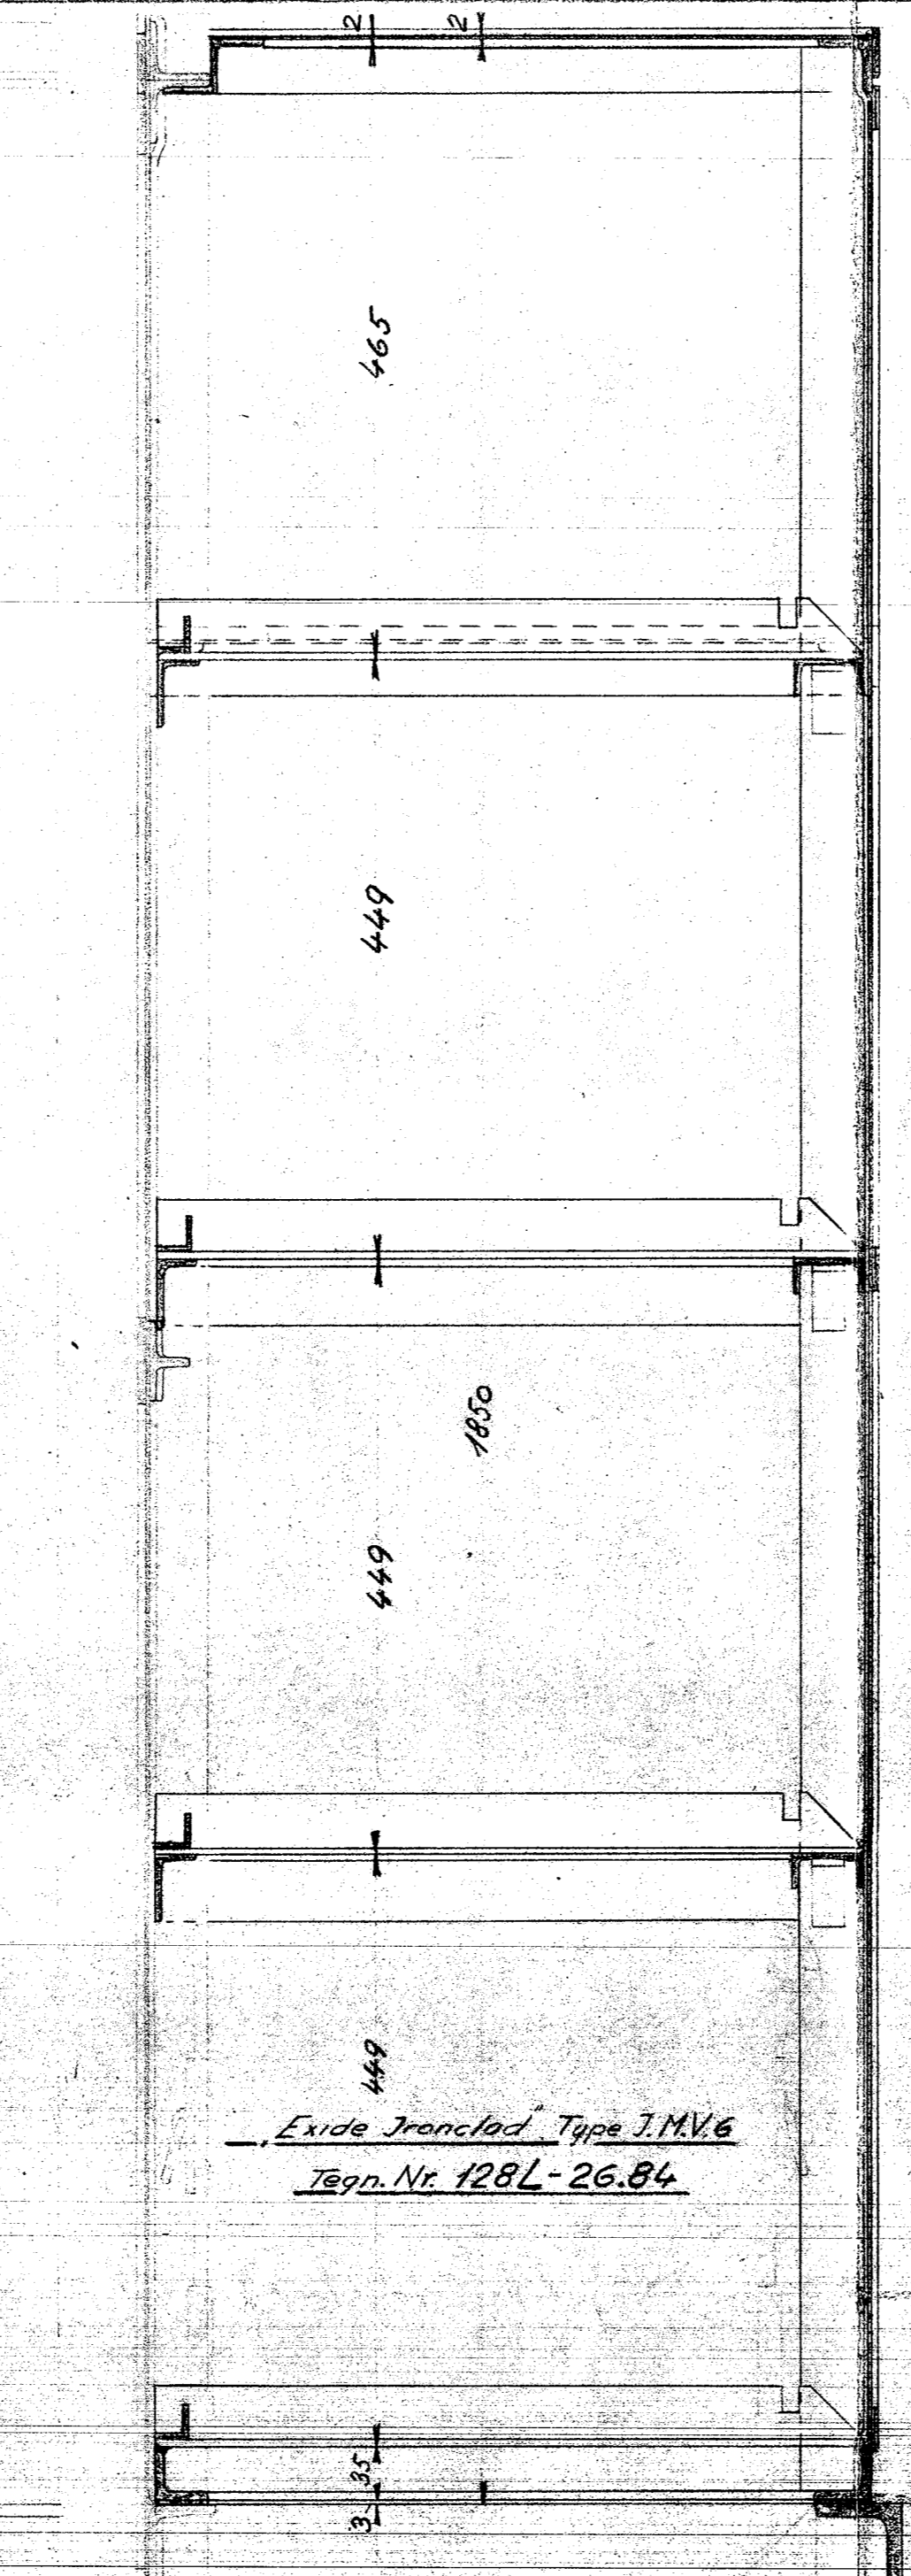

STYKLISTE NO.		INDEKS TIL STYK. NR.		
MÆRKE	STYK.	BETEGNELSE	MATE- BEARB. RIA. E. GRAD	MODEL MÆRKE

DATO	FORANDRINGER	INDEKS
A/S FRICHS AARHUS		
Batteriskab		
<i>Diesel af 40 Hk. Motorlokomotiv</i>		
TEGNER AF	MAALESTOR	TEGNING NR.
REV. DELET AF	1:5	1286-26.85
DATO: 15/12 1933	1:1	
INDEKS TIL TEGNING NR.		