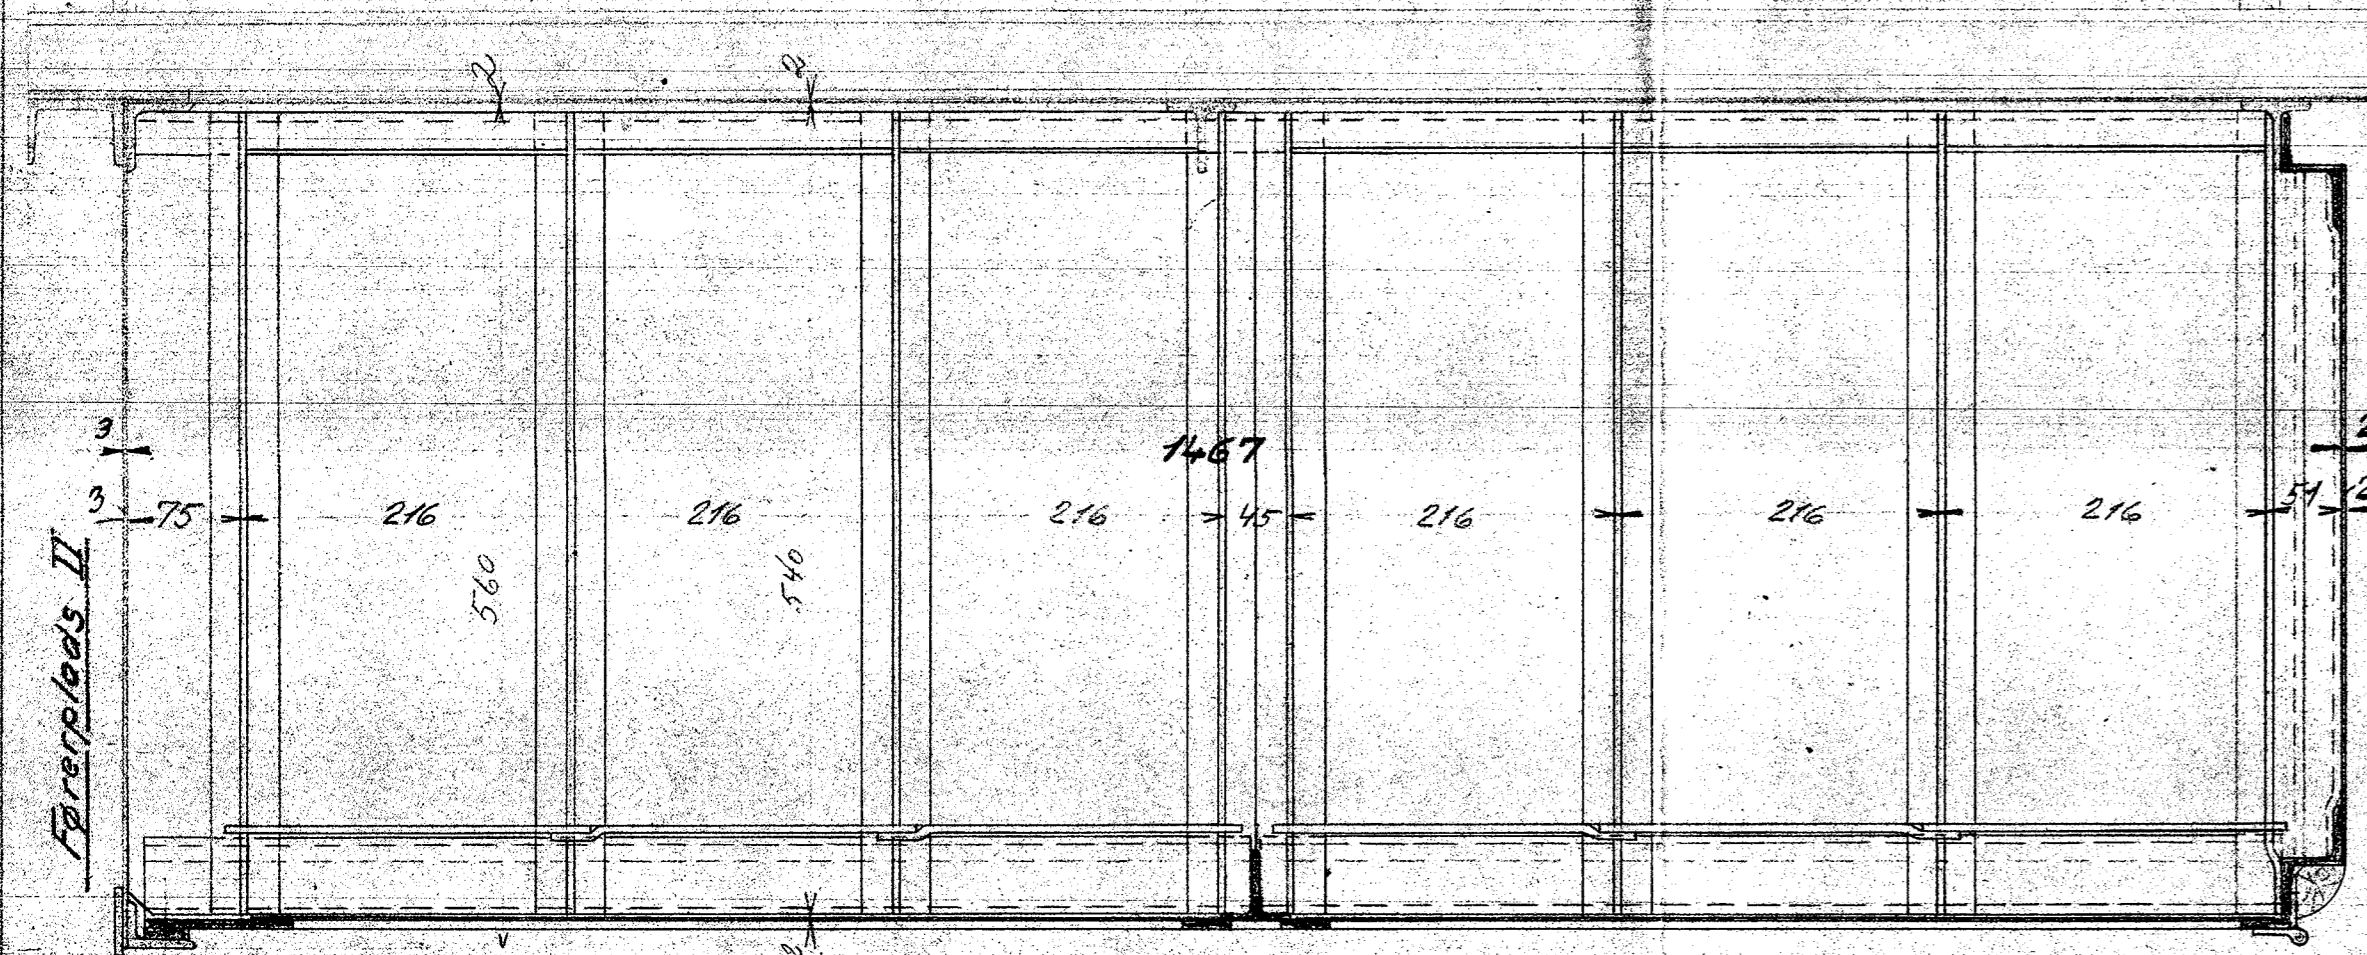

STYKLISTE NO.		INDEKS TIL STYK. NR.		
MÆRKE	STYK.	BETEGNELSE	MATE- BEARB. RIA. E. GRAD	MODEL MÆRKE

DATO	FORANDRINGER	INDEKS
A/S FRICHS AARHUS		
Batteriskab		
<i>Diesel af 40 Hk. Motorlokomotiv</i>		
TEGNER AF	MAALESTOR	TEGNING NR.
REV. DELET AF	1:5	1286-26.85
DATO: 15/12 1933	1:1	
INDEKS TIL TEGNING NR.		