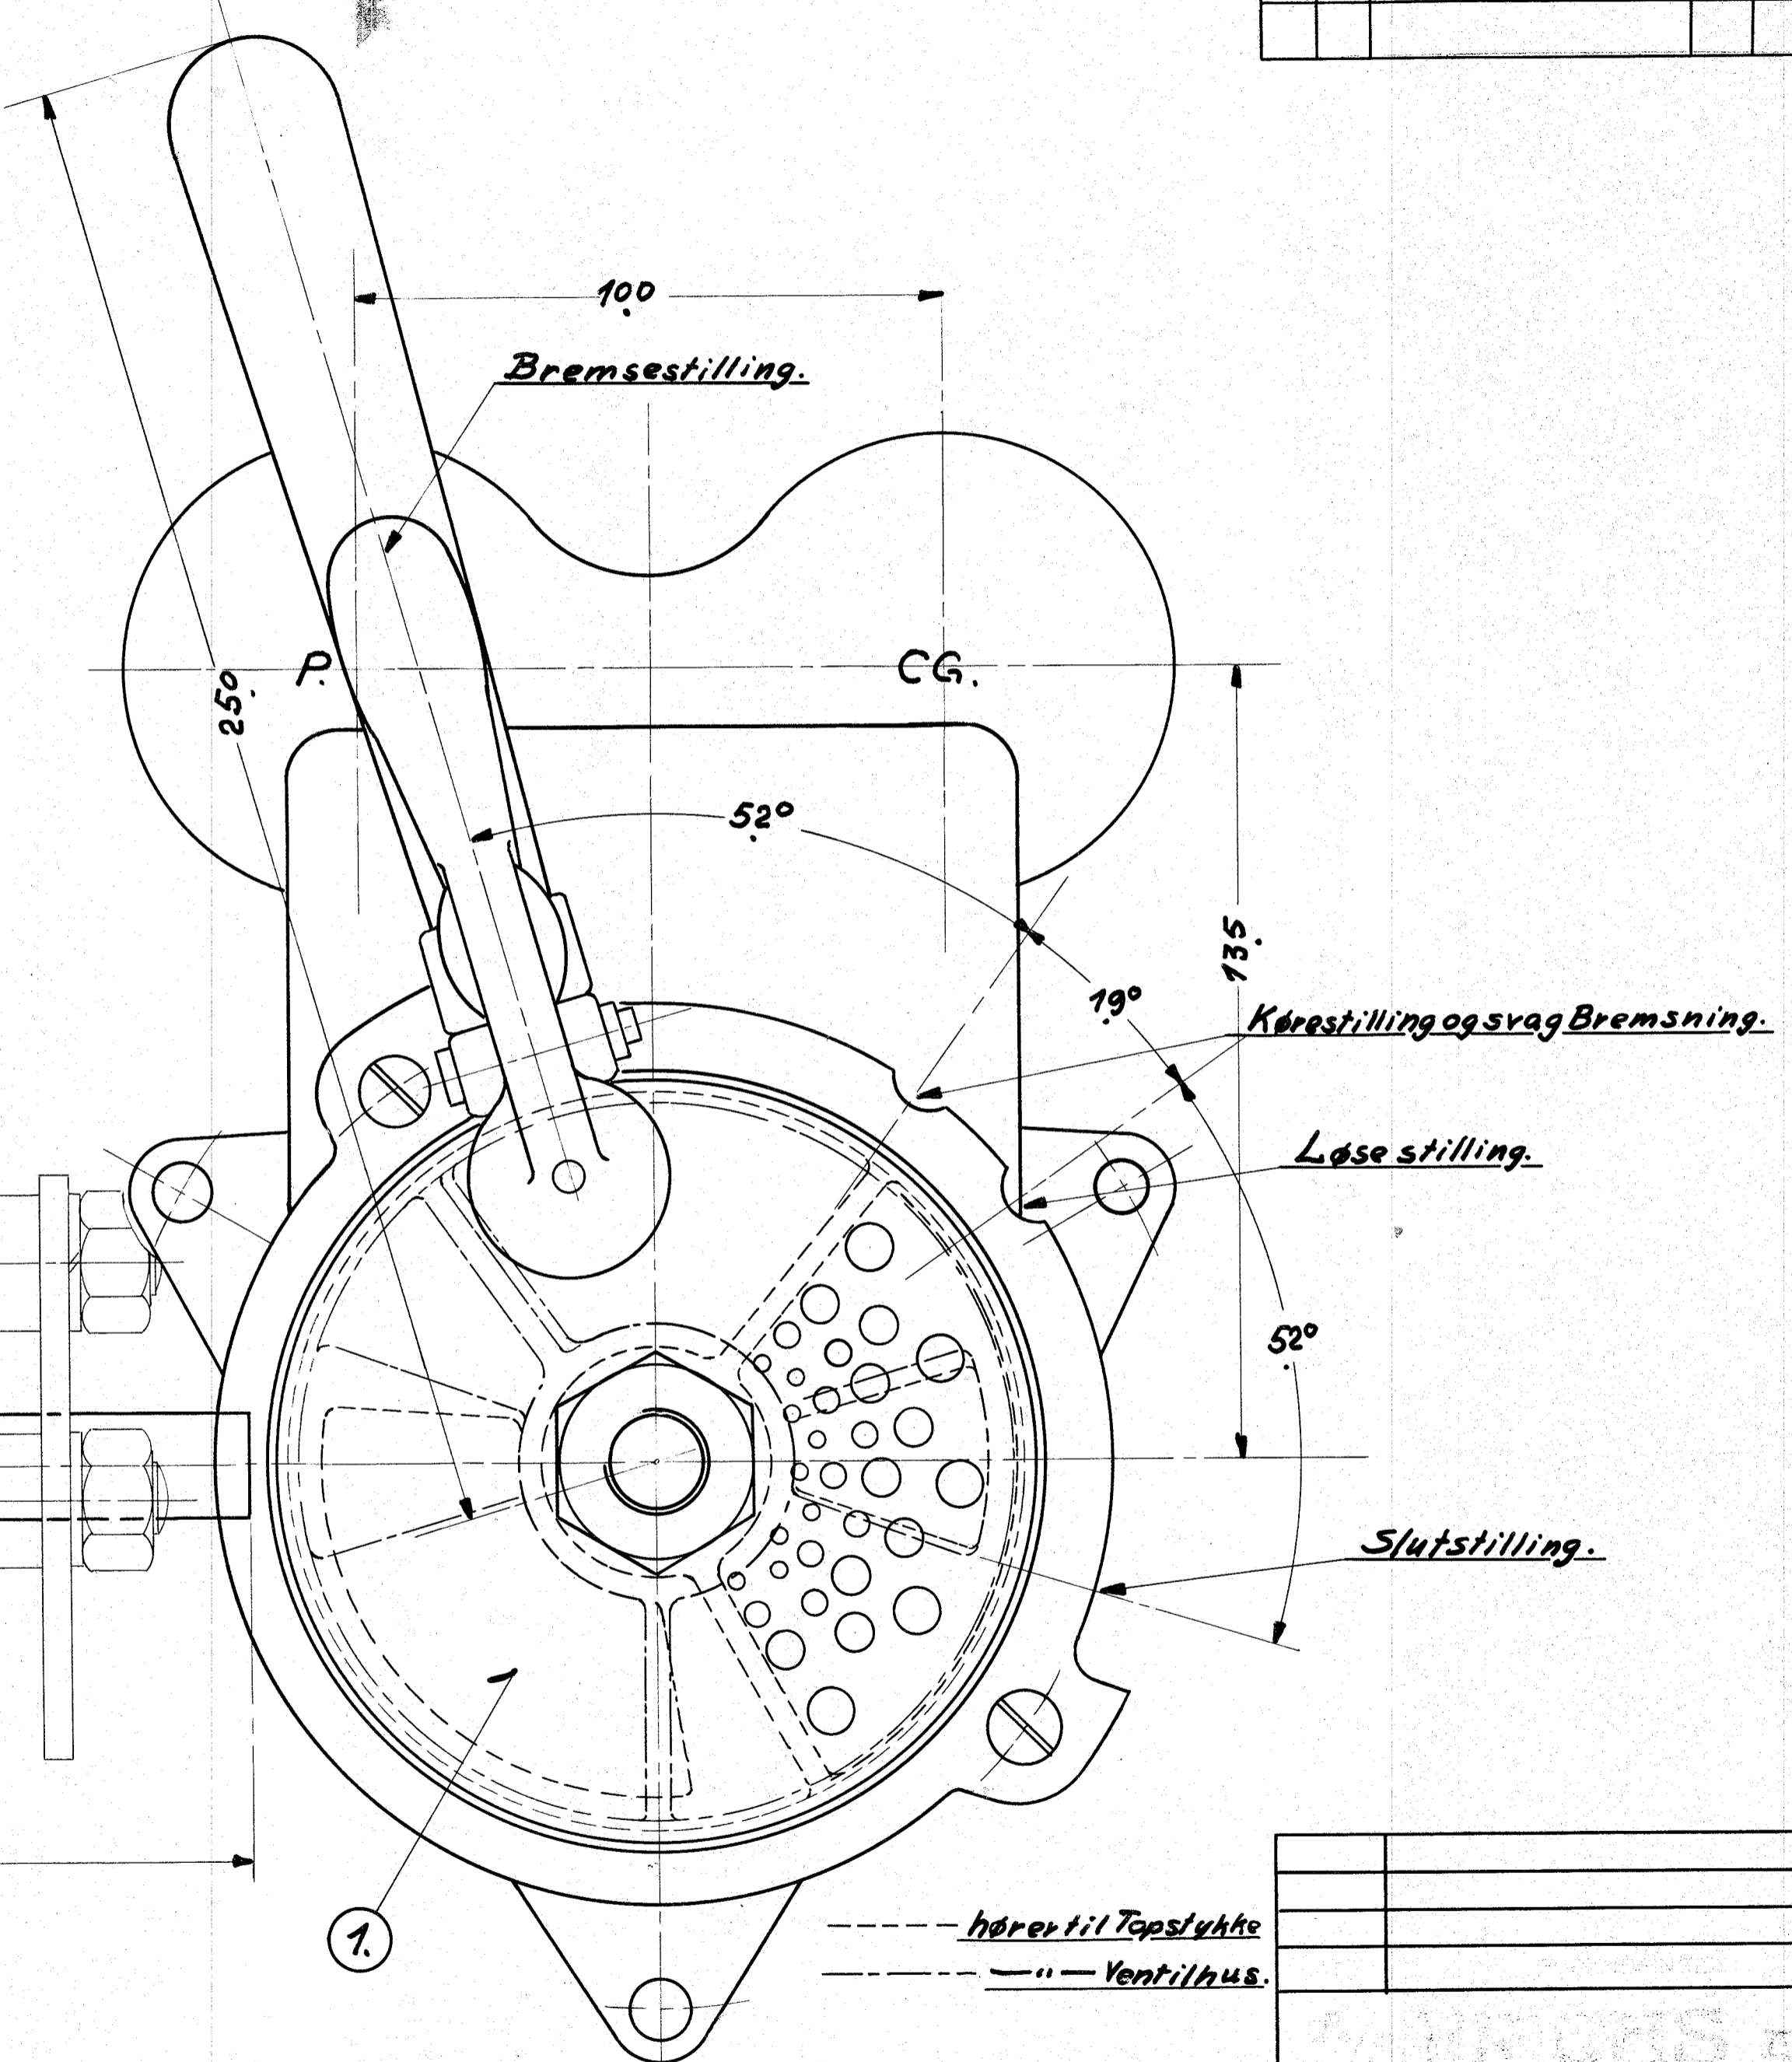

56613.					
BETEGNELSE					
1	2	Førerbremsventil.			Købes
2	6	Afstandsør.	Fluss	3/8 Rør x 550	
3	6	Sort Bolt ^m /Motr. 3/8 x 115			Magasin.

Leveret fra „Frains Jourdain Monneret“

Tegnet efter Opmaaling.

FØRERBREMSVENTIL		
Førerbremsventil.		
Diesel-el. 410-450HK. Motorloko.		
RT.		
22-2-34.	1:1	128L-22.51