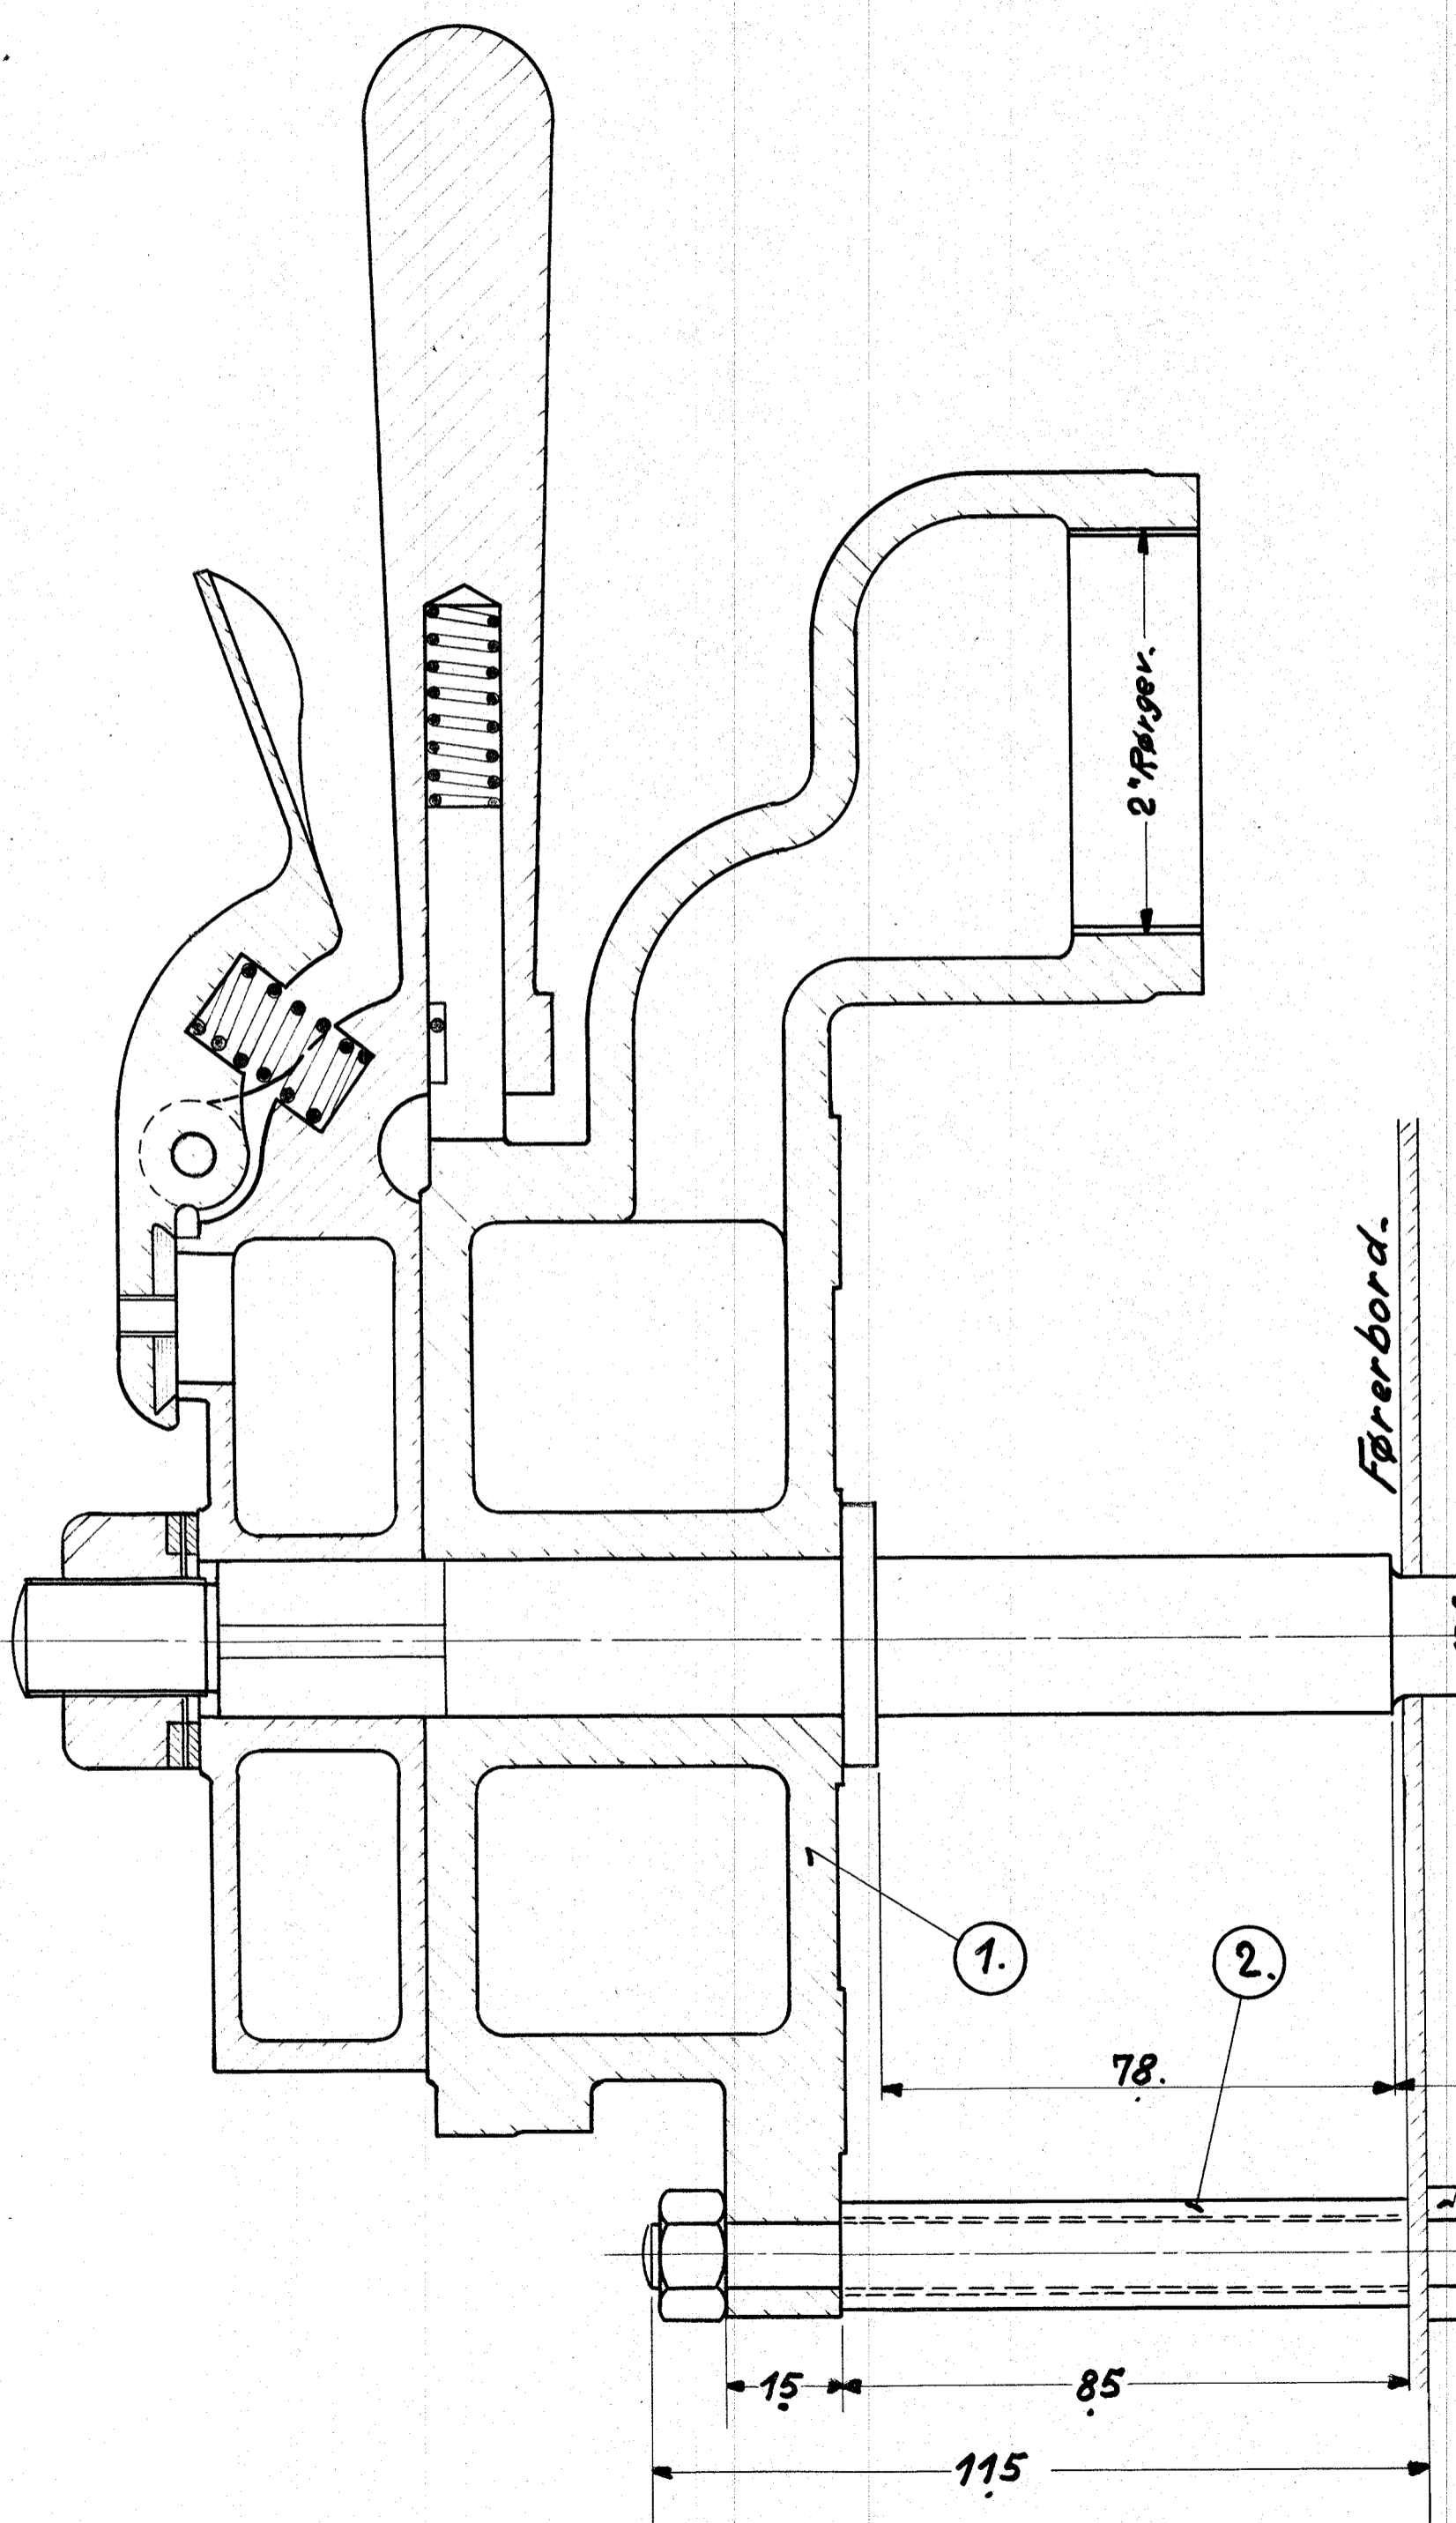

56613.					
BETEGNELSE					
1	2	Førerbremsventil.			Købes
2	6	Afstandsør.	Fluss	3/8 Rør x 550	
3	6	Sort Bolt ^m /Motr. 3/8 x 115			Magasin.

Leveret fra „Frains Jourdain Monneret“

Tegnet efter Opmaaling.

FØRERBREMSVENTIL		
Førerbremsventil.		
Diesel-el. 410-450HK. Motorloko.		
RT.		
22-2-34.	1:1	128L-22.51