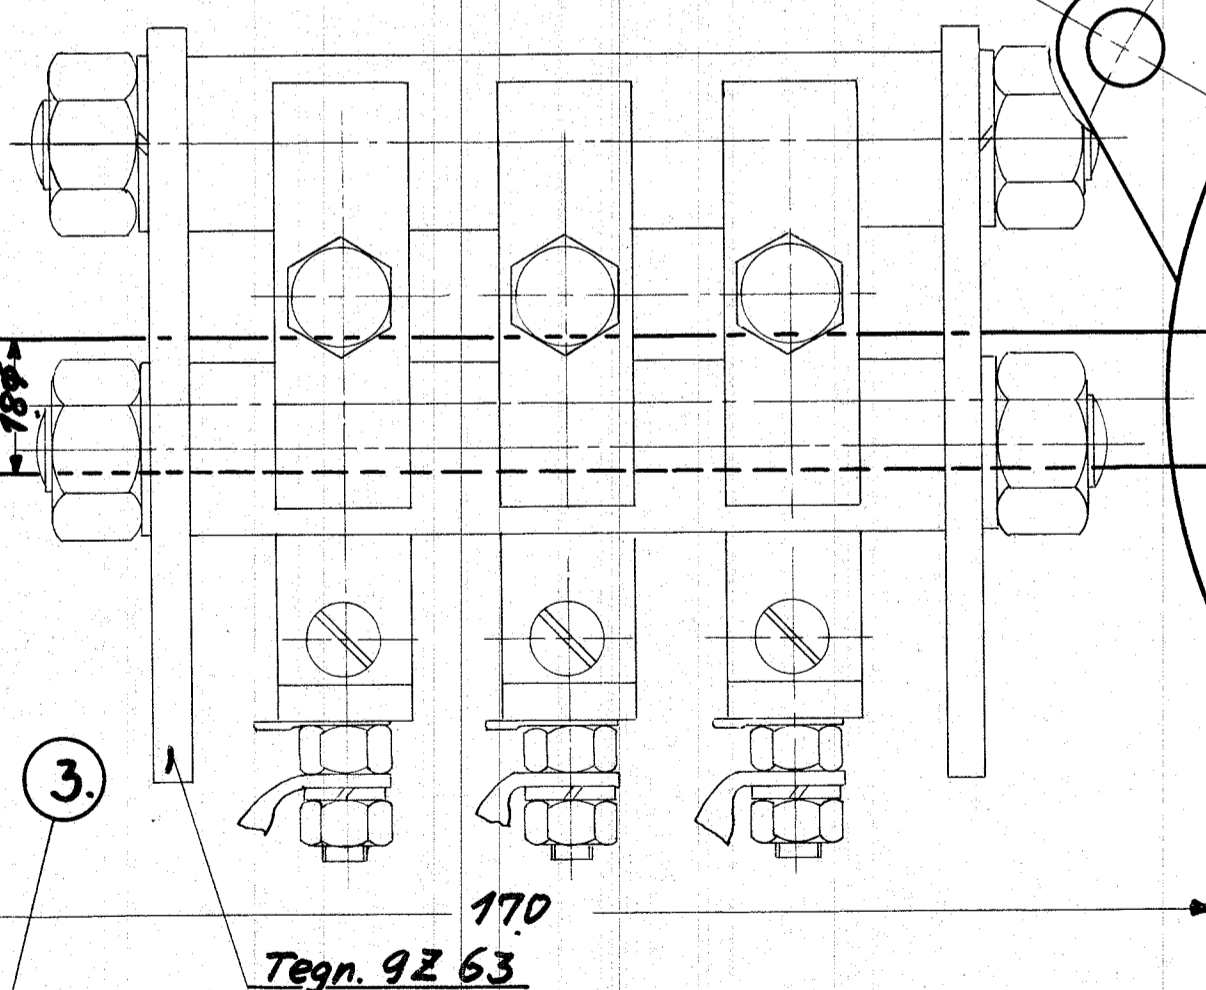

56613.					
BETEGNELSE					
1	2	Førerbremsventil.			Købes
2	6	Afstandsør.	Fluss	3/8 Rør x 550	
3	6	Sort Bolt ^m /Motr. 3/8 x 115			Magasin.

Leveret fra „Frains Jourdain Monneret“

Tegnet efter Opmaaling.

FØRERBREMSVENTIL		
Førerbremsventil.		
Diesel-el. 410-450HK. Motorloko.		
RT.		
22-2-34.	1:1	128L-22.51