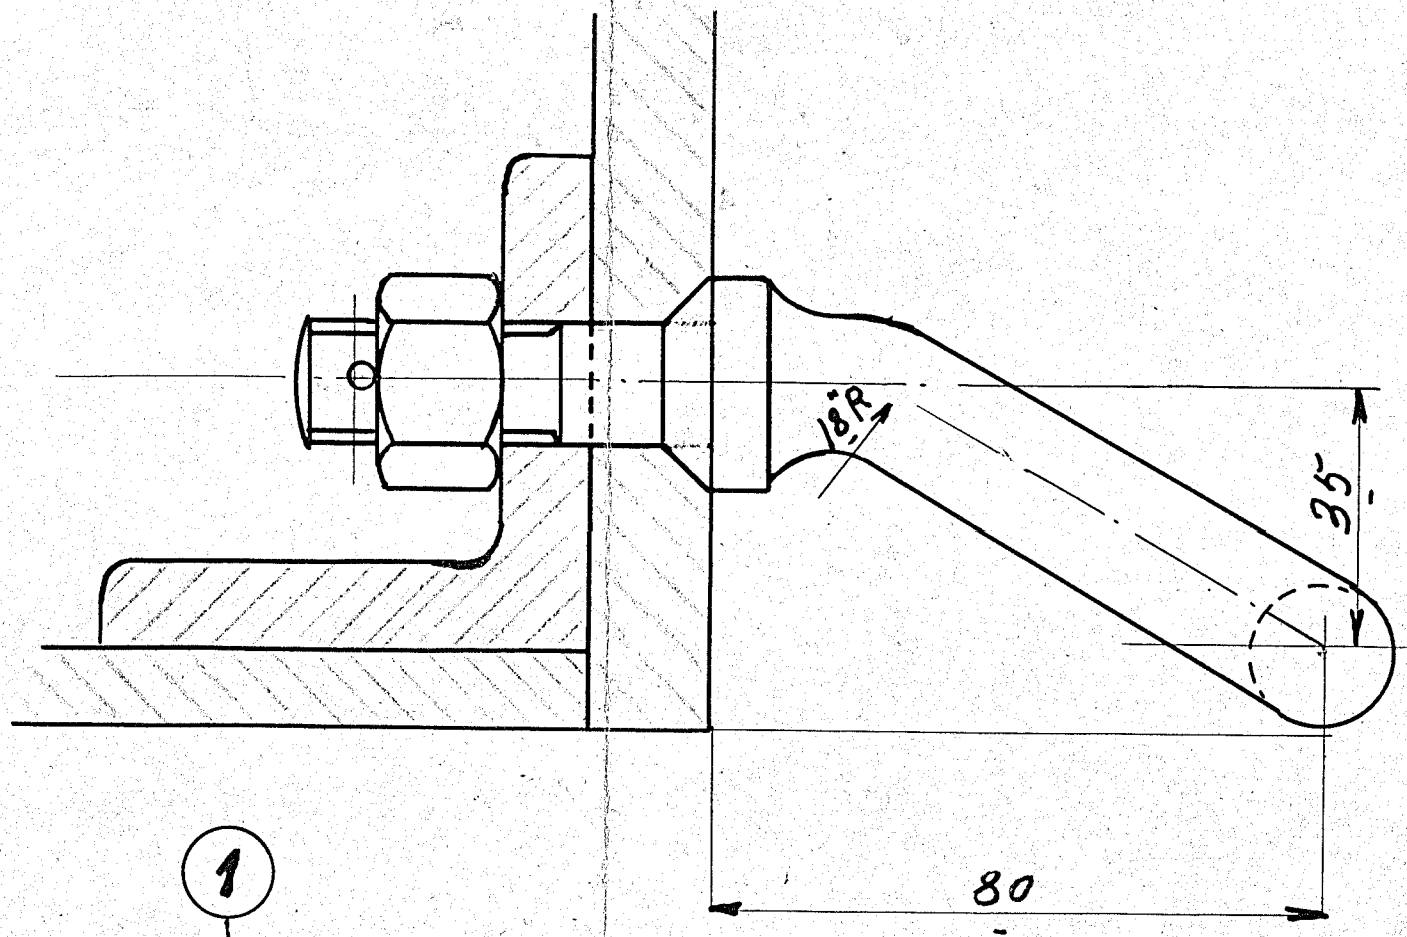

STYKLISTE		51403		
		BETEGNELSE		
1	4	Rangerbøjle	Fluvs	29φ x 2600
2	8	Møtrik 5/8	"	Best
3	8	Split 4φ x 35	"	Magas

A/S FRI

Kobbelgreb paa Pufferplante		
Diesel-el. 420 H. Motorloko. 1. B. 2		
Antal	1:1	115. L-9.11
1-12-31		
HR		