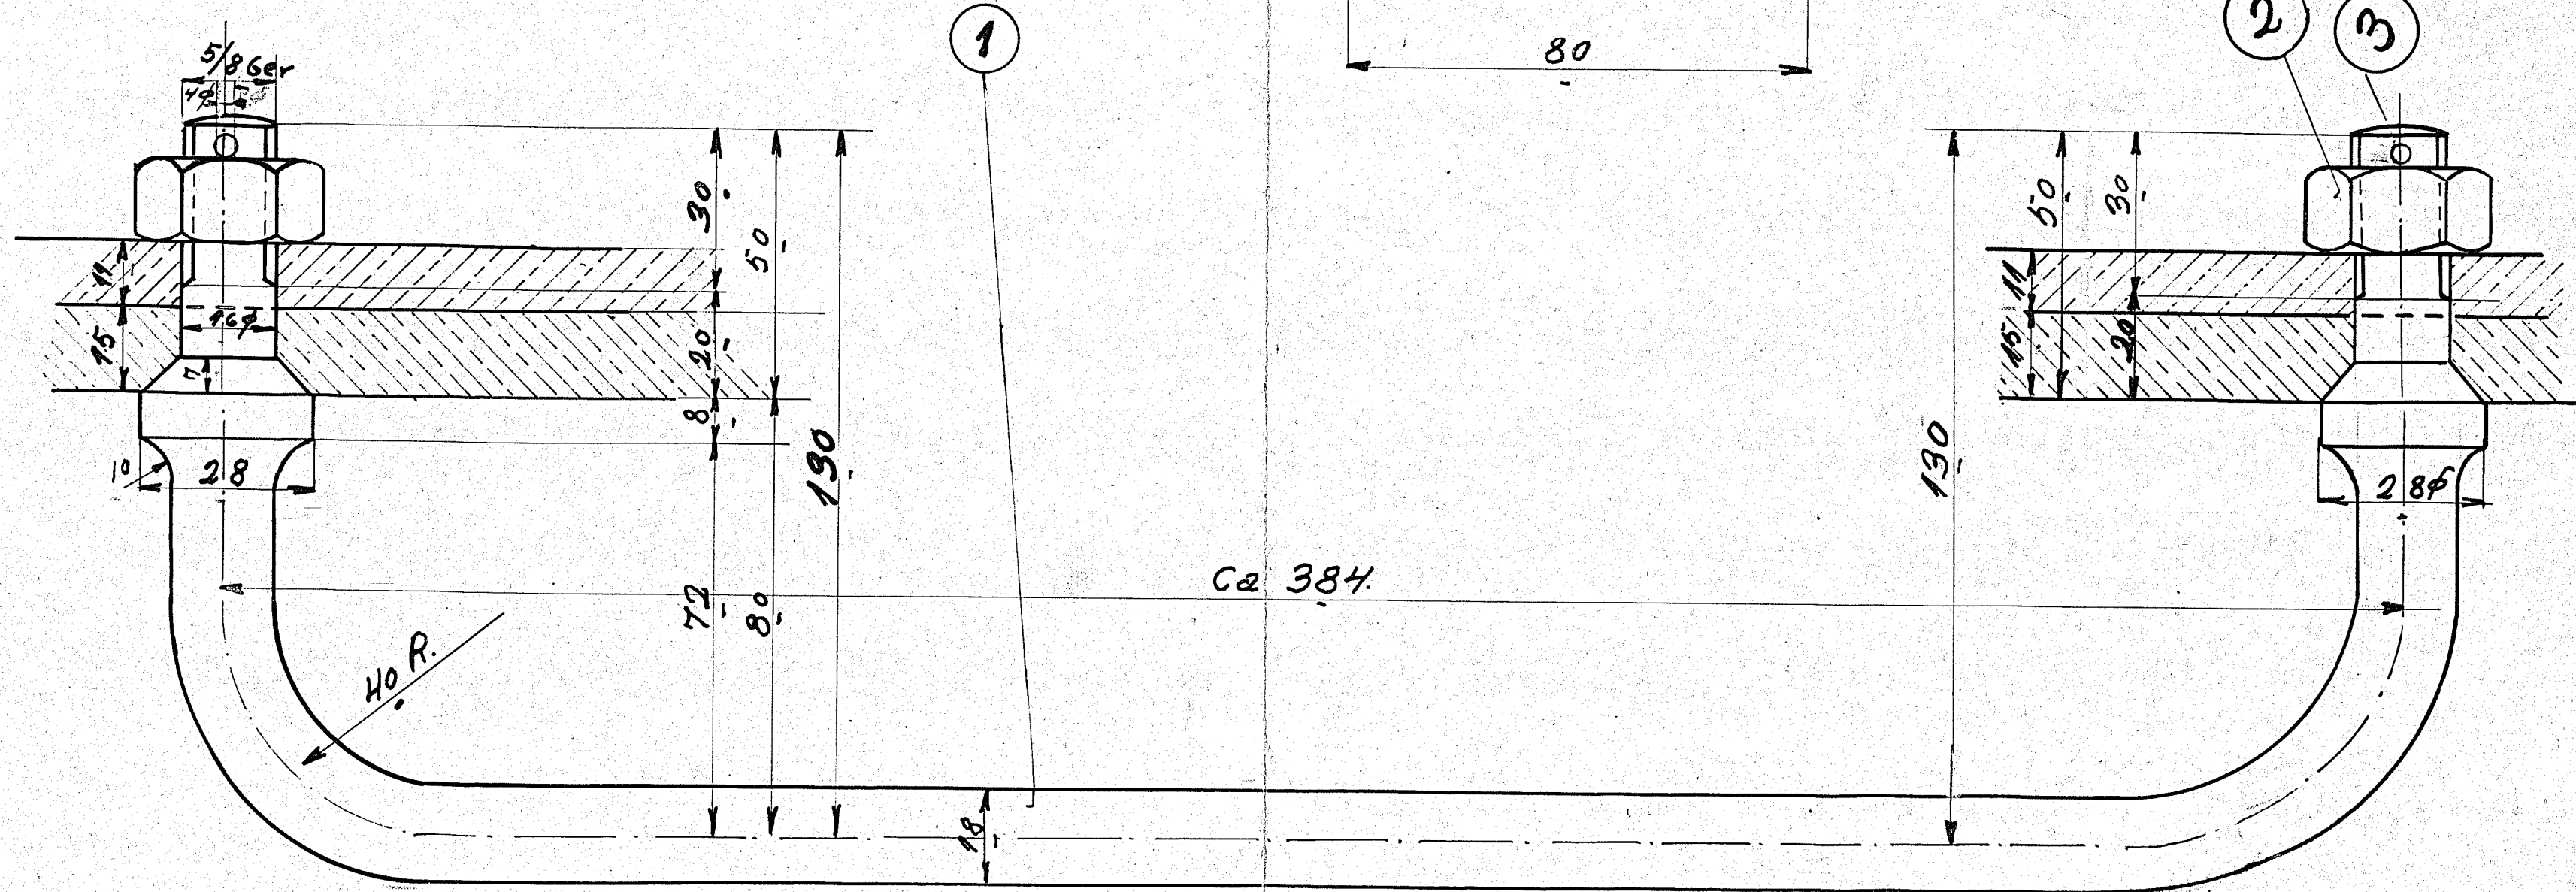

STYKLISTE		51403		
		BETEGNELSE		
1	4	Rangerbøjle	Fluvs	29φ x 2600
2	8	Møtrik 5/8	"	Best
3	8	Split 4φ x 35	"	Magas

A/S FRI

Kobbelgreb paa Pufferplante		
Diesel-el. 420 H. Motorloko. 1. B. 2		
Antal	1:1	115. L-9.11
1-12-31		
HR		