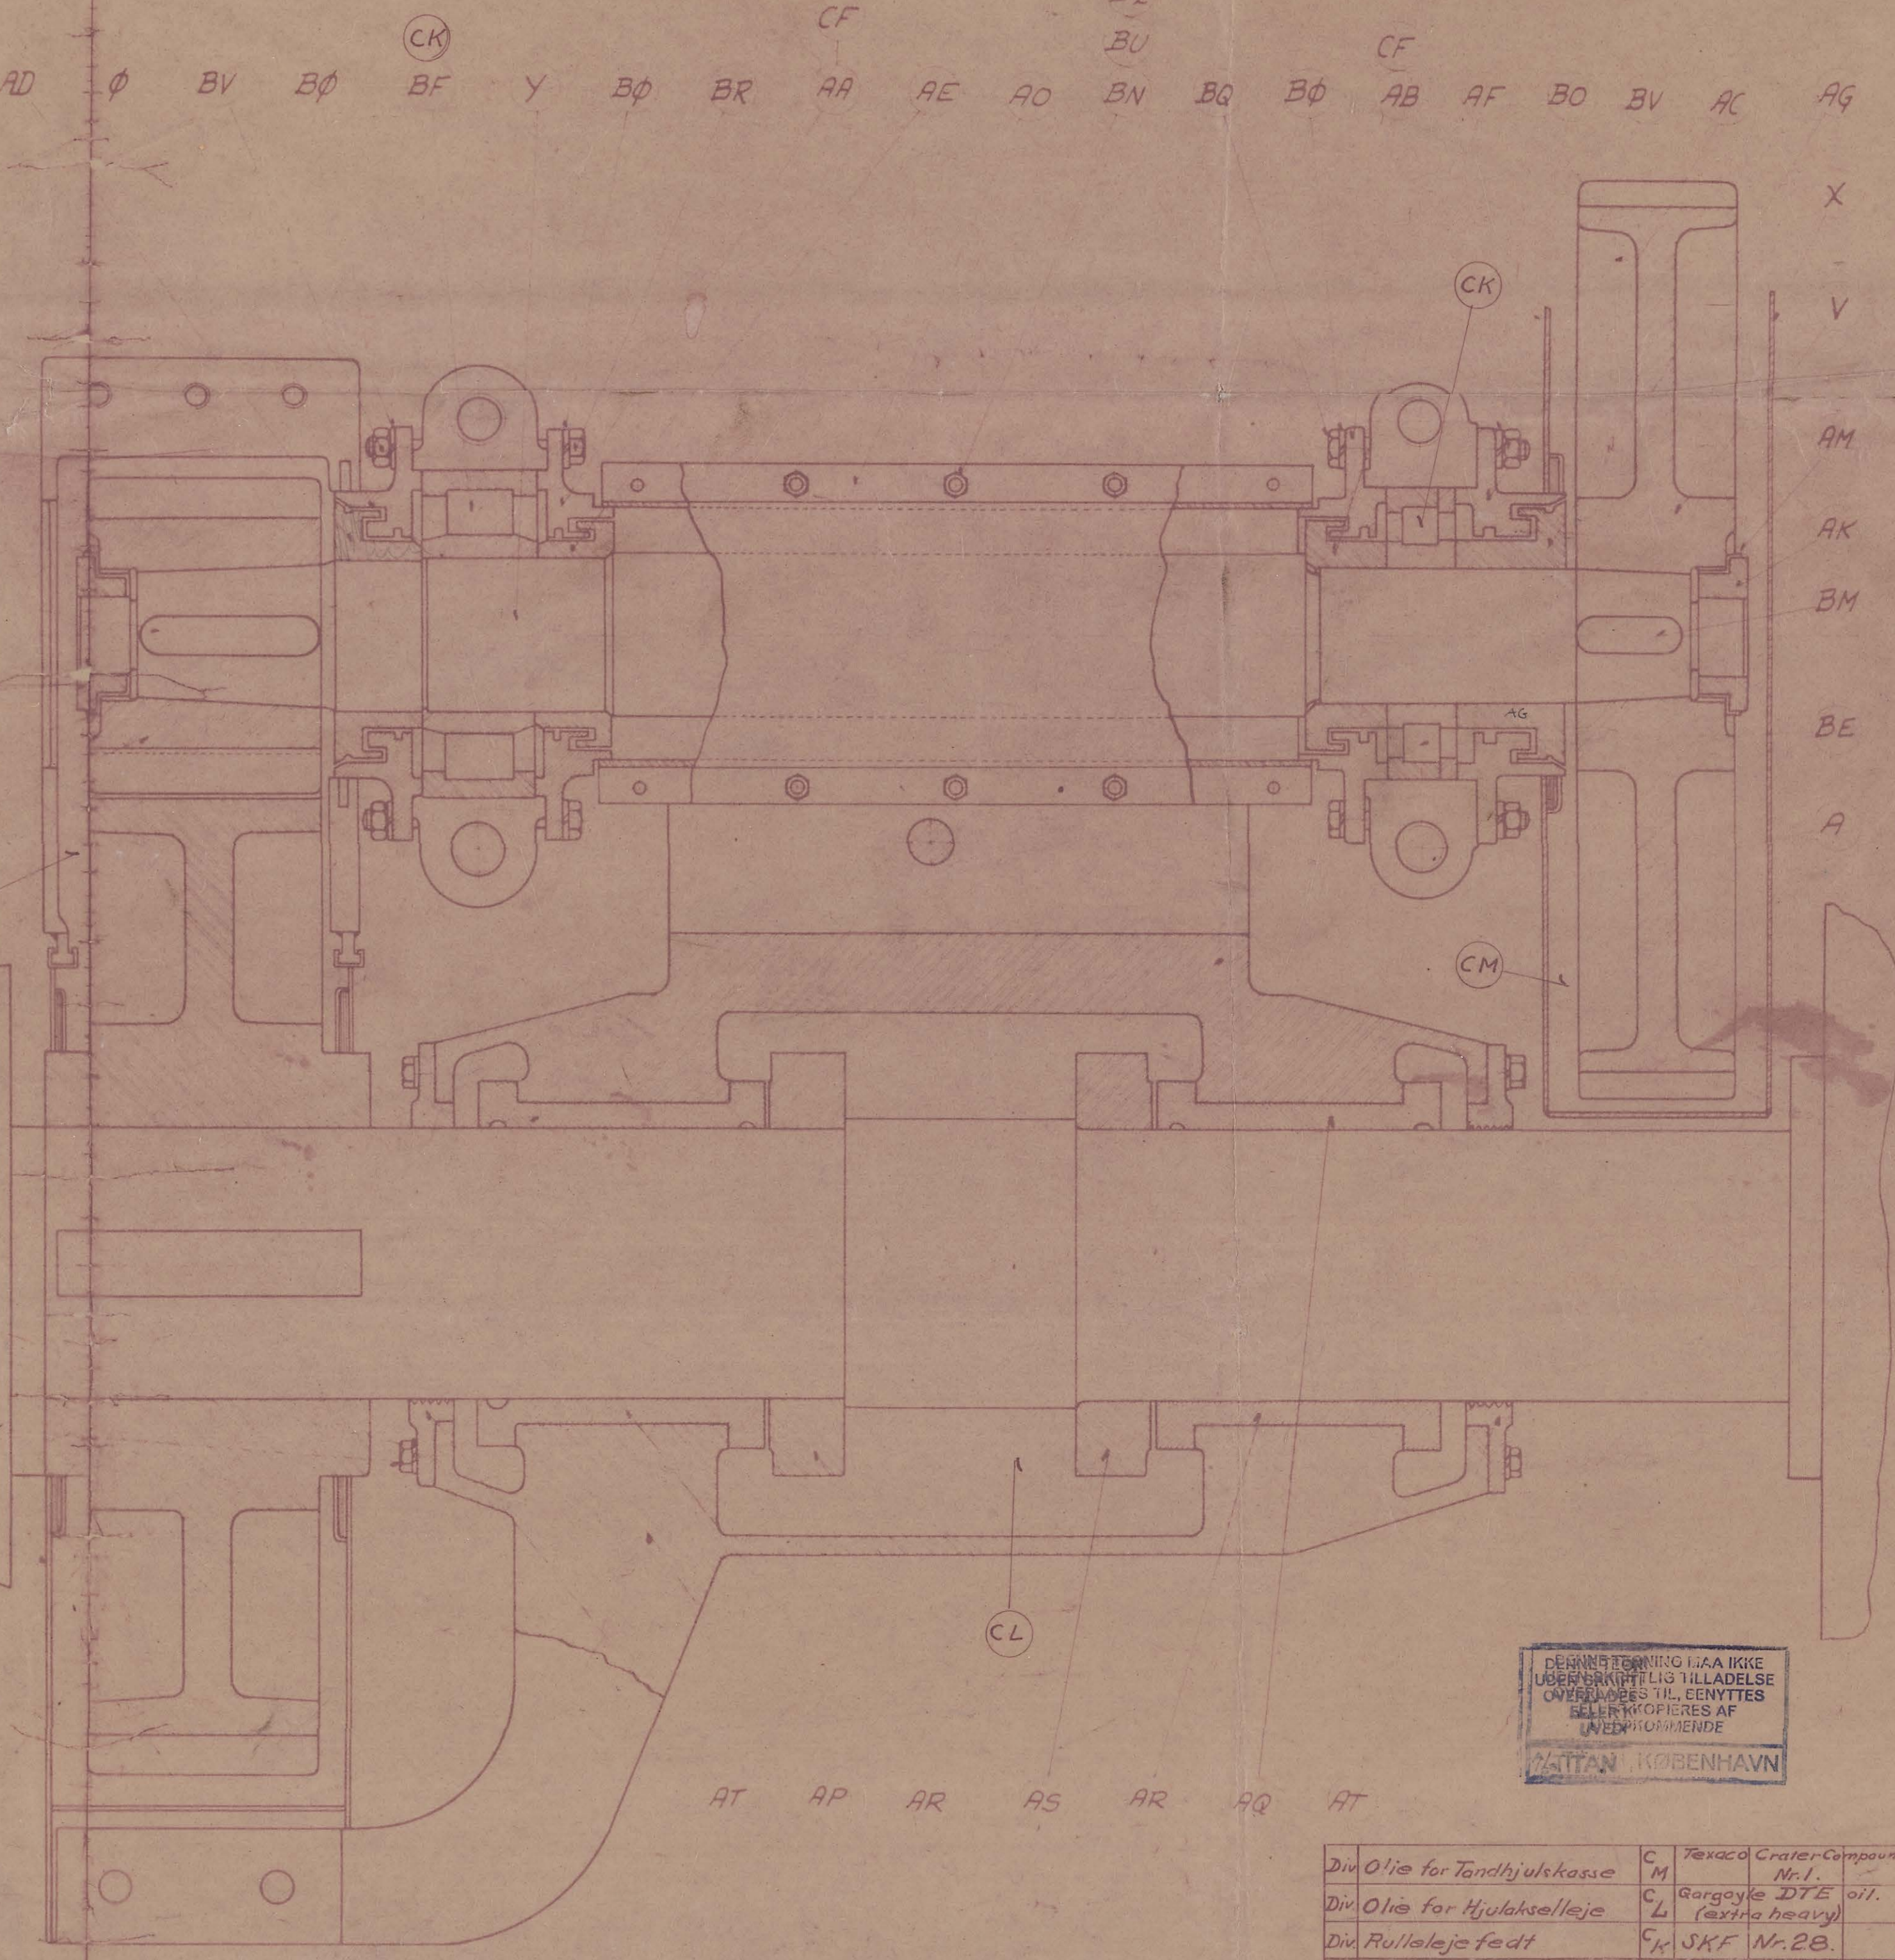

MF 7962

CD AZ BY CD AE

Snit C-D

8	Stringskive	3/2	105 B
8	Skrue	1/2	105 B
2	Skrue	3/4	CF
4	Smørenippe	1/4	CF
4	Split		CE
4	Fjederskive	1	CD
10		3/4	CC
2		5/8	CB
6		1/2	CA
24		3/8	BF
8		3/16	BE
20	Fjederskive	1/4	BZ
2	Motrik	1	BY
8		3/4	BY
8		3/8	BY
10	Motrik	1/4	BU
2	Skrue	5/8	BT
6		1/2	BS
4		3/8 x 100 BR	
4		3/8 x 90 BR	
8		3/8	BP
8		3/16	BO
10	Skrue	1/4	BN
1	Kile	11 x 18 x 87	BM 0754
1		12 x 20 x 93	BL 0754
1		7 x 8 x 75	BK 0754
1		4 x 18 x 57	BI 0754
1		11 x 18 x 132	BH 0754
1	Kile	7 x 2 x 50	BG 0754
1	Rulleleje	1/2 x 3/8	BF
1		NPM 70/80 x 35	BE
1		NUS 15/105 x 45	BD
1	Rulleleje	5/16 x 1/4	BF
1			M 1046B
1	Kabelføring		EB
1	Skrabejern		BP
4	Kronemotrik		AB
2	Skrueflap		AE
2	Skrue		AZ
2	Fasskrue		AY
2	Skrue		AX
1	Buk f. Tandhjulskasse		AV
1	Laag over Smøremåler		AV
2	Tætningsring + Sejle		AT
2	Smøring		AS
2	Underpande f. Smøring		AS
1	Dæksel + Hjulaksleje		AM
1	Skærm over Mellemkasse		AM
1	Tandhjulskasse		AN
1	Sikringskive		AM
1	Sikringskive		AL
1	Motrik		AK
1	Motrik		AI
1	Søet Tandhjul		AH
1	Højre Tætningsring		AG
1	Venstre t.h.L.		AF
1	Højre t.v.L.		AE
1	Venstre Tætningsring t.h.L.		AD
1	Højre Dæksel t.h.L.		AC
1	Venstre t.h.L.		AB
1	Højre t.v.L.		AA
1	Venstre Dæksel t.v.L.		AD
1	Overfald t.h.L. p. Mellemkasse		AE
1	Overfald t.v.L. p. Mellemkasse		Z
1	Mellemkasse		Y
1	Tandhjulskasse		X
1	Søet Tandhjul		V
1	Laag under Kommutator		U
1	Laag over Kommutator		T
3	Skrue	3/8 W.S.	S
1	Ydre Tætningsring t.h.L.		R
1	Krympering t.h.L.		Q
1	Ydre Dæksel t.h.L.		P
1	Indre Tætningsring		O
1	Højre Leje		N
1	Ydre Dæksel t.v.L.		M
1	Venstre Leje		L
1	Samleskinne + Børste		K
1	Samlet Kulholder		J
4	Spandjern + Børstebro		H
1	Børstebro		G
1	Ventilator		F
1	Kommutator		E
1	Samlet Anker		D
1	Samlet Magnet		C

Div. olie for Tandhjulskasse	C. M.	Texaco Crater Compound Nr. 1	1 Samlet Anker	C	MD3103
Div. olie for Hjulaksleje	C. M.	Castrol DTE oil	1 Samlet Magnet	D	MD3085
Div. Rulleleje fedt	C. M.	Castrol Compoil			MD7961

MF 7962

Samlet Motor AT30B