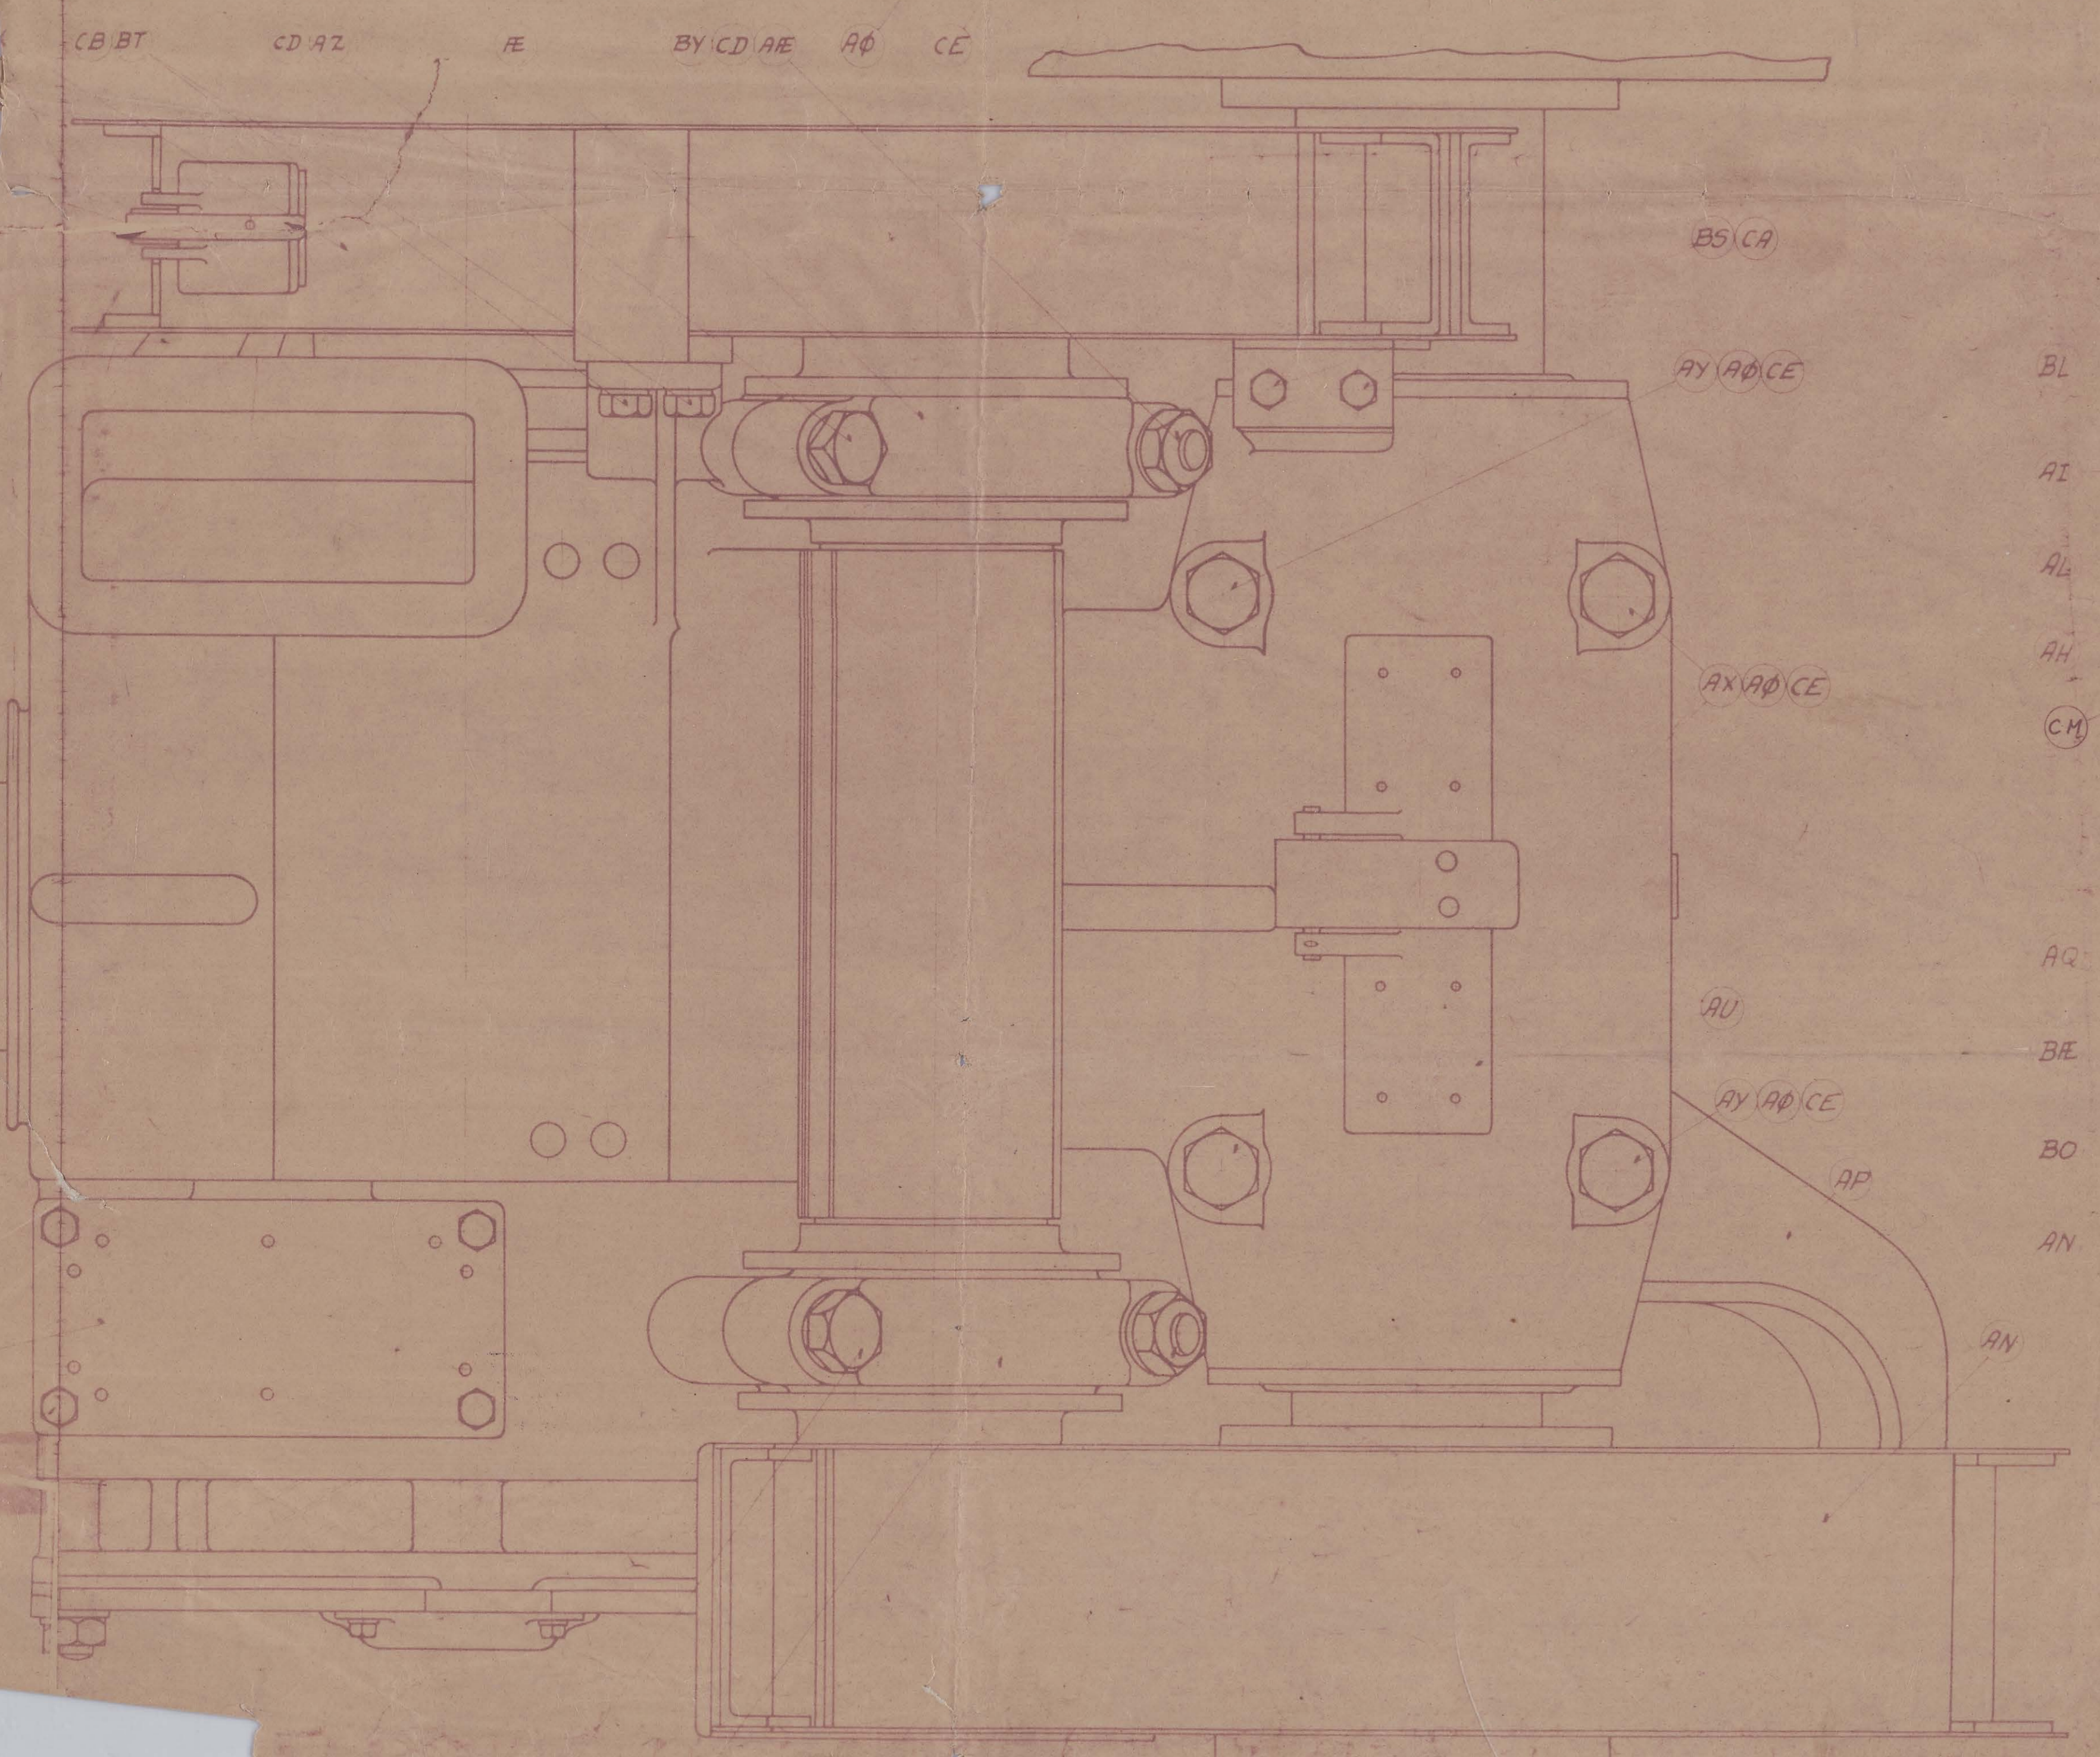

MF 7962

CD AZ BY CD AE