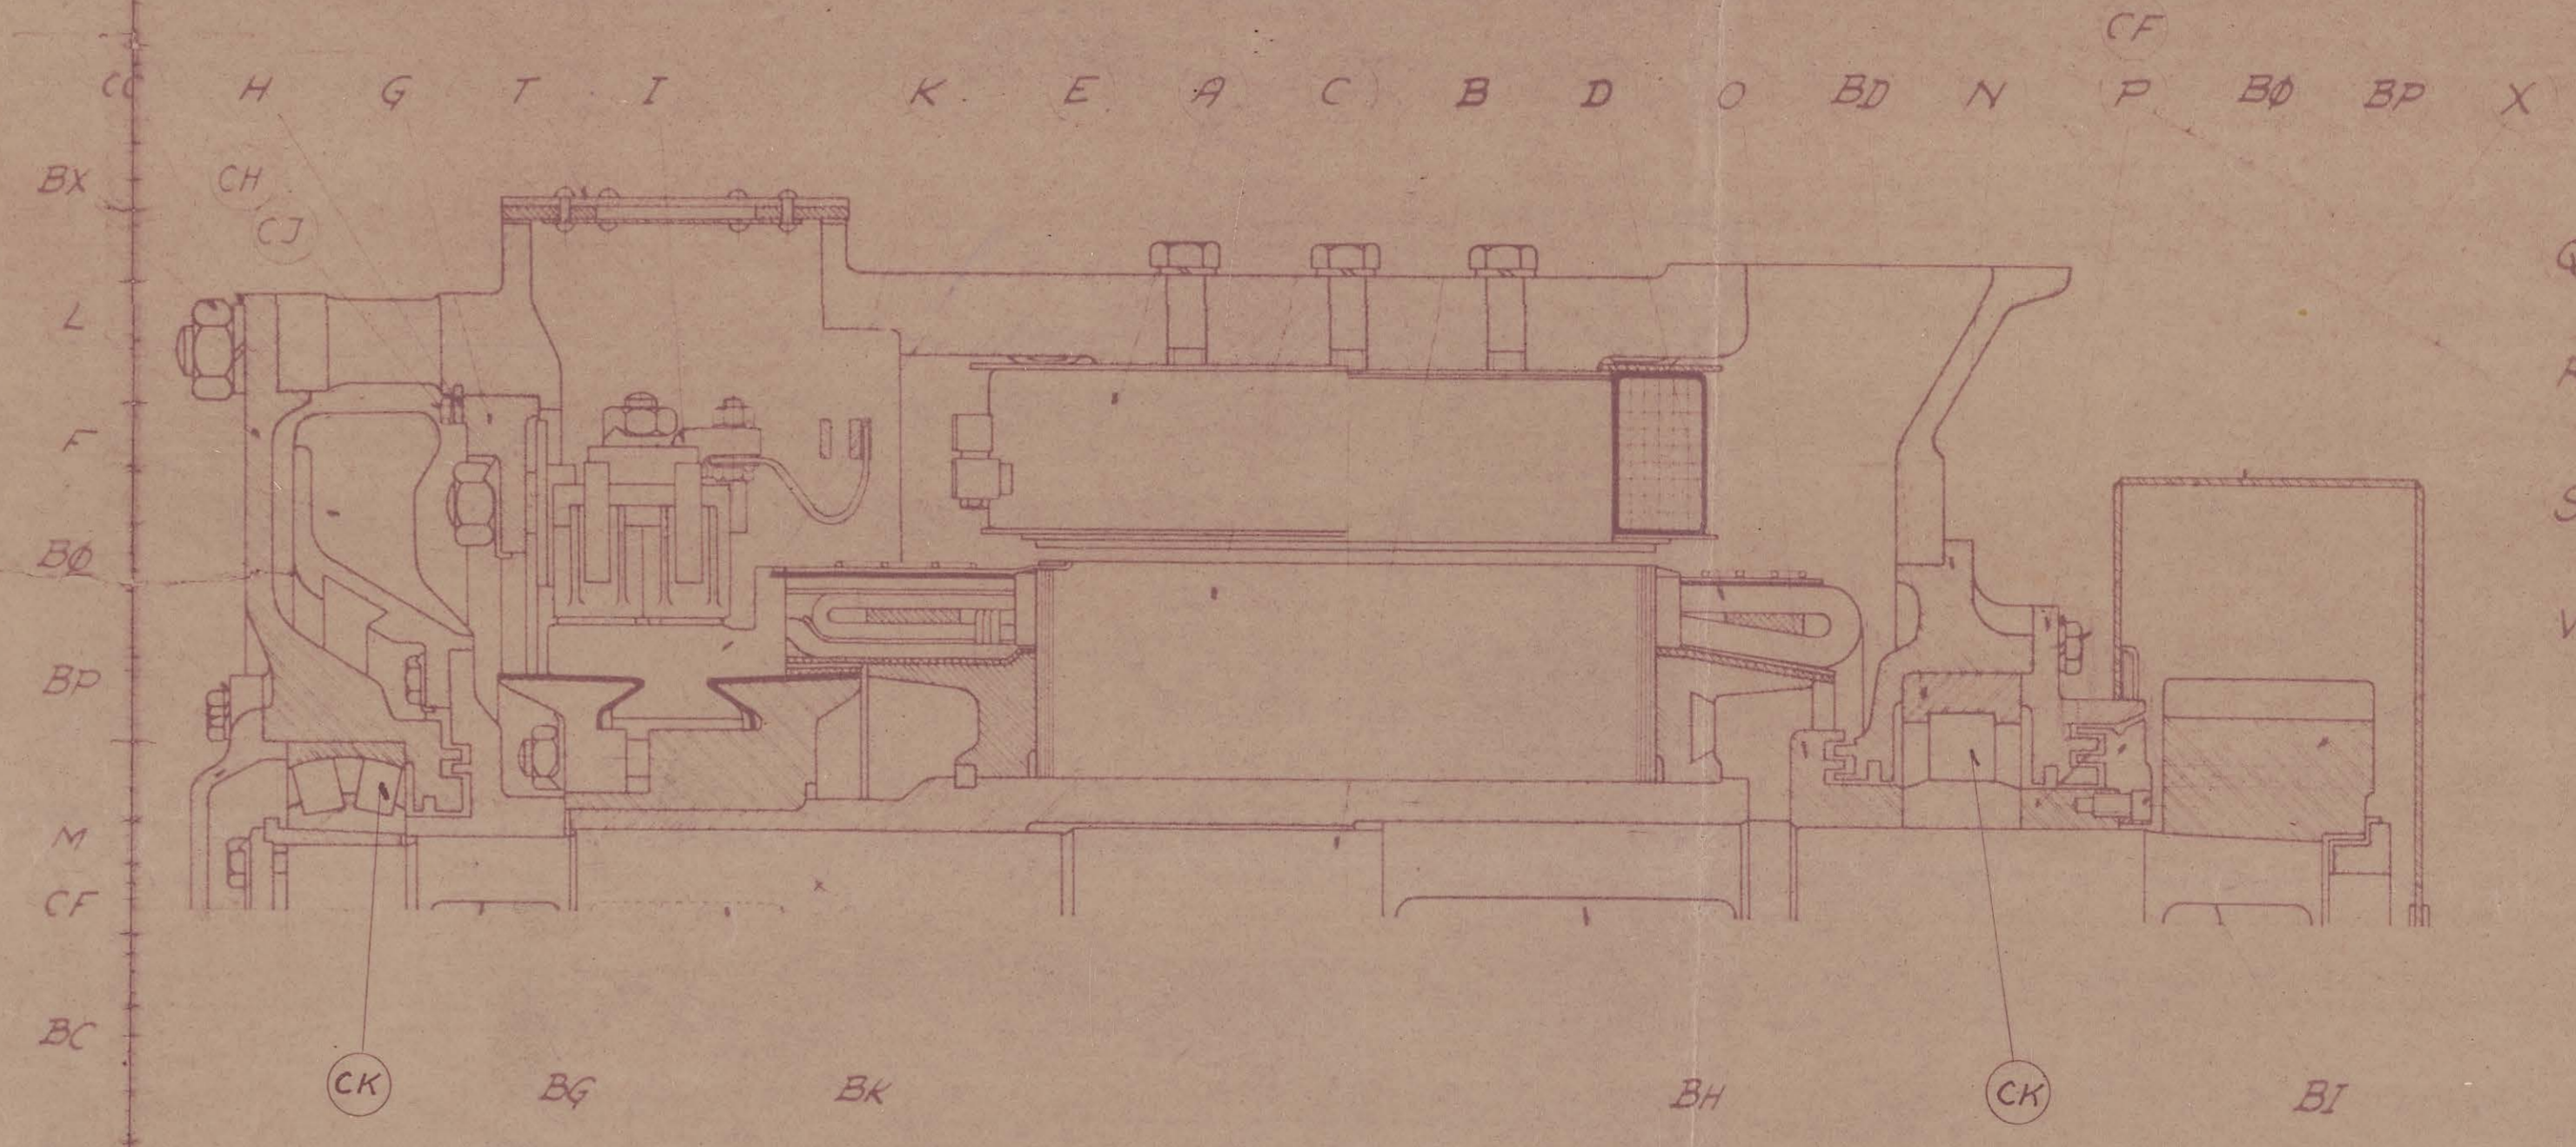

MF 7962

CD AZ BY CD AE

Snit A-B

8	Stringskive	3/2	105 B
8	Skrue	1/2	105 B
2	Skrue	3/4	CF
4	Smørenippe	1/4	CF
4	Split		CE
4	Fjederskive	1	CD
10		3/4	CC
2		5/8	CB
6		1/2	CA
24		3/8	BF
8		3/16	BE
20	Fjederskive	1/4	BZ
2	Motrik	1	BY
8		3/4	BY
8		3/8	BY
10	Motrik	1/4	BU
2	Skrue	5/8	BT
6		1/2	BS
4		3/8 x 100 BR	
4		3/8 x 90 BR	
8		3/8	BP
8		3/16	BO
10	Skrue	1/4	BN
1	Kile	11 x 18 x 87	BM 0754
1		12 x 20 x 93	BL 0754
1		7 x 8 x 75	BK 0754
1		4 x 18 x 57	BI 0754
1		11 x 18 x 132	BH 0754
1	Kile	7 x 2 x 50	BG 0754
1	Rulleleje	1/2 x 3/8	BF
1		NPM 70/80 x 35	BE
1		NUS 15/105 x 45	BD
1	Rulleleje	5/16 x 1/4	BF
1			M 1046B
1	Kabelføring		EB
1	Skrabejern		BP
4	Kronemotrik		AB
2	Skrueflap		AE
2	Skrue		AZ
2	Fasskrue		AY
2	Skrue		AX
1	Buk f. Tandhjulskasse		AV
1	Laag over Smøremåler		AV
2	Tætningsring + Sejle		AT
2	Smøring		AS
2	Underpande f. Smøring		AS
1	Dæksel + Hjulaksleje		AM
1	Skærm over Mellemkasse		AM
1	Tandhjulskasse		AN
1	Sikringskive		AM
1	Sikringskive		AL
1	Motrik		AK
1	Motrik		AI
1	Søet Tandhjul		AH
1	Højre Tætningsring		AG
1	Venstre t.h.L.		AF
1	Højre t.v.L.		AE
1	Venstre Tætningsring t.h.L.		AD
1	Højre Dæksel t.h.L.		AC
1	Venstre t.h.L.		AB
1	Højre t.v.L.		AA
1	Venstre Dæksel t.v.L.		AD
1	Overfald t.h.L. p. Mellemkasse		AE
1	Overfald t.v.L. p. Mellemkasse		Z
1	Mellemkasse		Y
1	Tandhjulskasse		X
1	Søet Tandhjul		V
1	Laag under Kommutator		U
1	Laag over Kommutator		T
3	Skrue	3/8 W.S.	S
1	Ydre Tætningsring t.h.L.		R
1	Krympering t.h.L.		Q
1	Ydre Dæksel t.h.L.		P
1	Indre Tætningsring		O
1	Højre Leje		N
1	Ydre Dæksel t.v.L.		M
1	Venstre Leje		L
1	Samleskinne + Børste		K
1	Samlet Kulholder		J
4	Spandjern + Børstebro		H
1	Børstebro		G
1	Ventilator		F
1	Kommutator		E
1	Samlet Anker		D
1	Samlet Magnet		C

Div. olie for Tandhjulskasse	C. M.	Texaco Crater Compound Nr. 1	1 Samlet Anker	C	MD3103
Div. olie for Hjulaksleje	C. M.	Castrol DTE oil	1 Samlet Magnet	D	MD3085
Div. Rulleleje fedt	C. M.	Castrol Compoil			MD7961

MF 7962

Samlet Motor AT30B