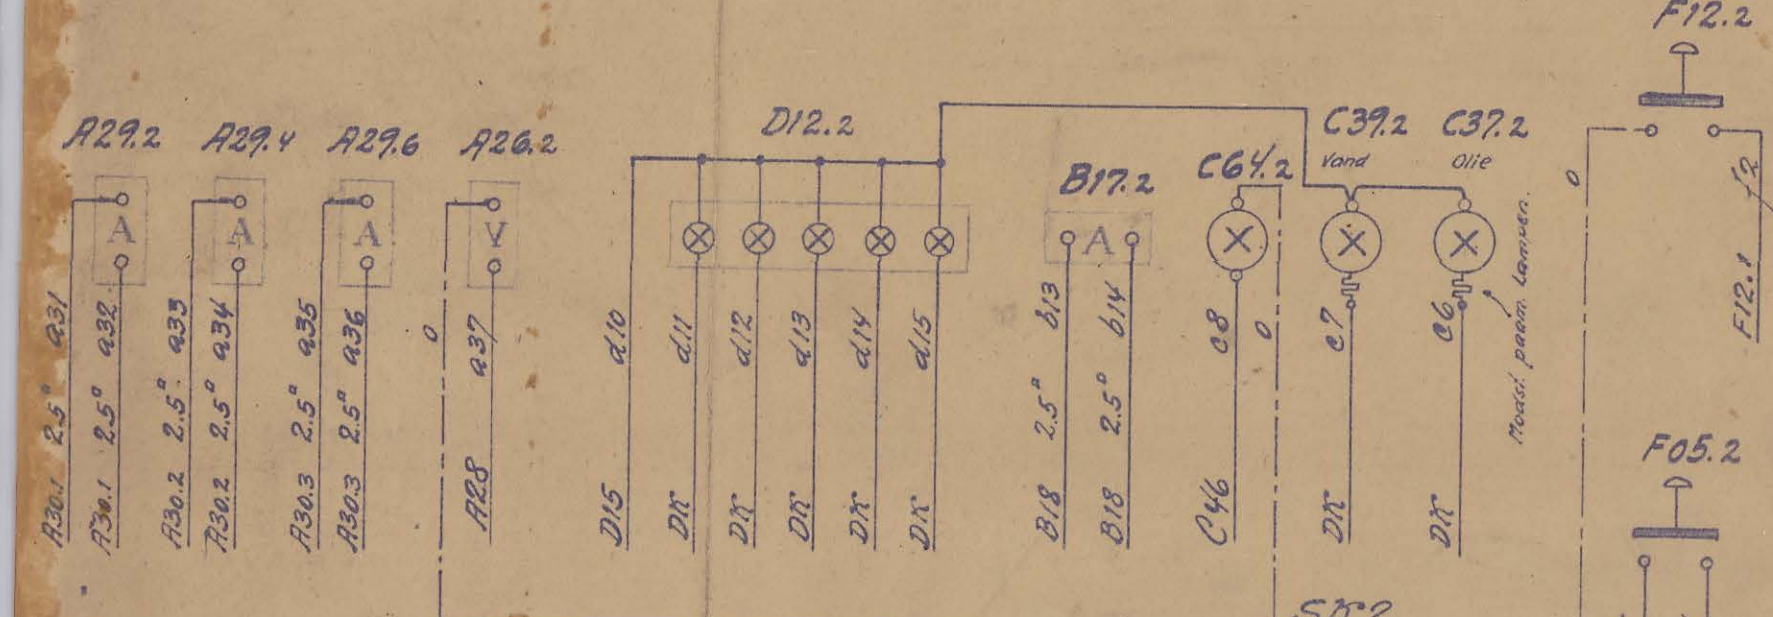

Förelærplads 1

Teg. Nr. 8723.22

Regulerings- og Hælsvækningsmodstand
Förelærplads 1.

A/S FRICHS AARHUS
 Monteringsplan for Förelærpladser
 A/S Frichs Aarhushus, Søndergade 76

Förelærplads 2

Teg. Nr. 8723.23