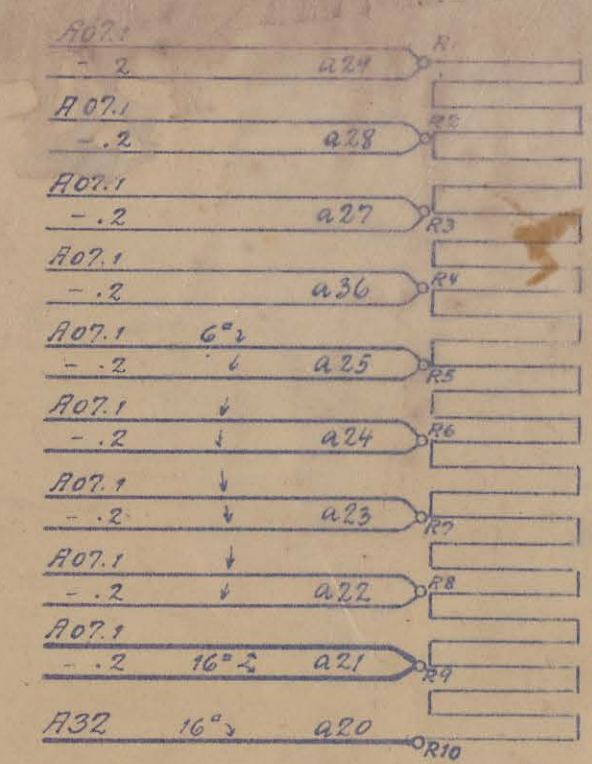

Förelærplads 1

Teg. Nr. 8723.22

Regulerings- og Hælsvækningsmodstand
Förelærplads 1.

A/S FRICHS AARHUS
 Monteringsplan for Förelærpladser
 A/S Frichs Aarhushus, Søndergade 76

Förelærplads 2

Teg. Nr. 8723.23