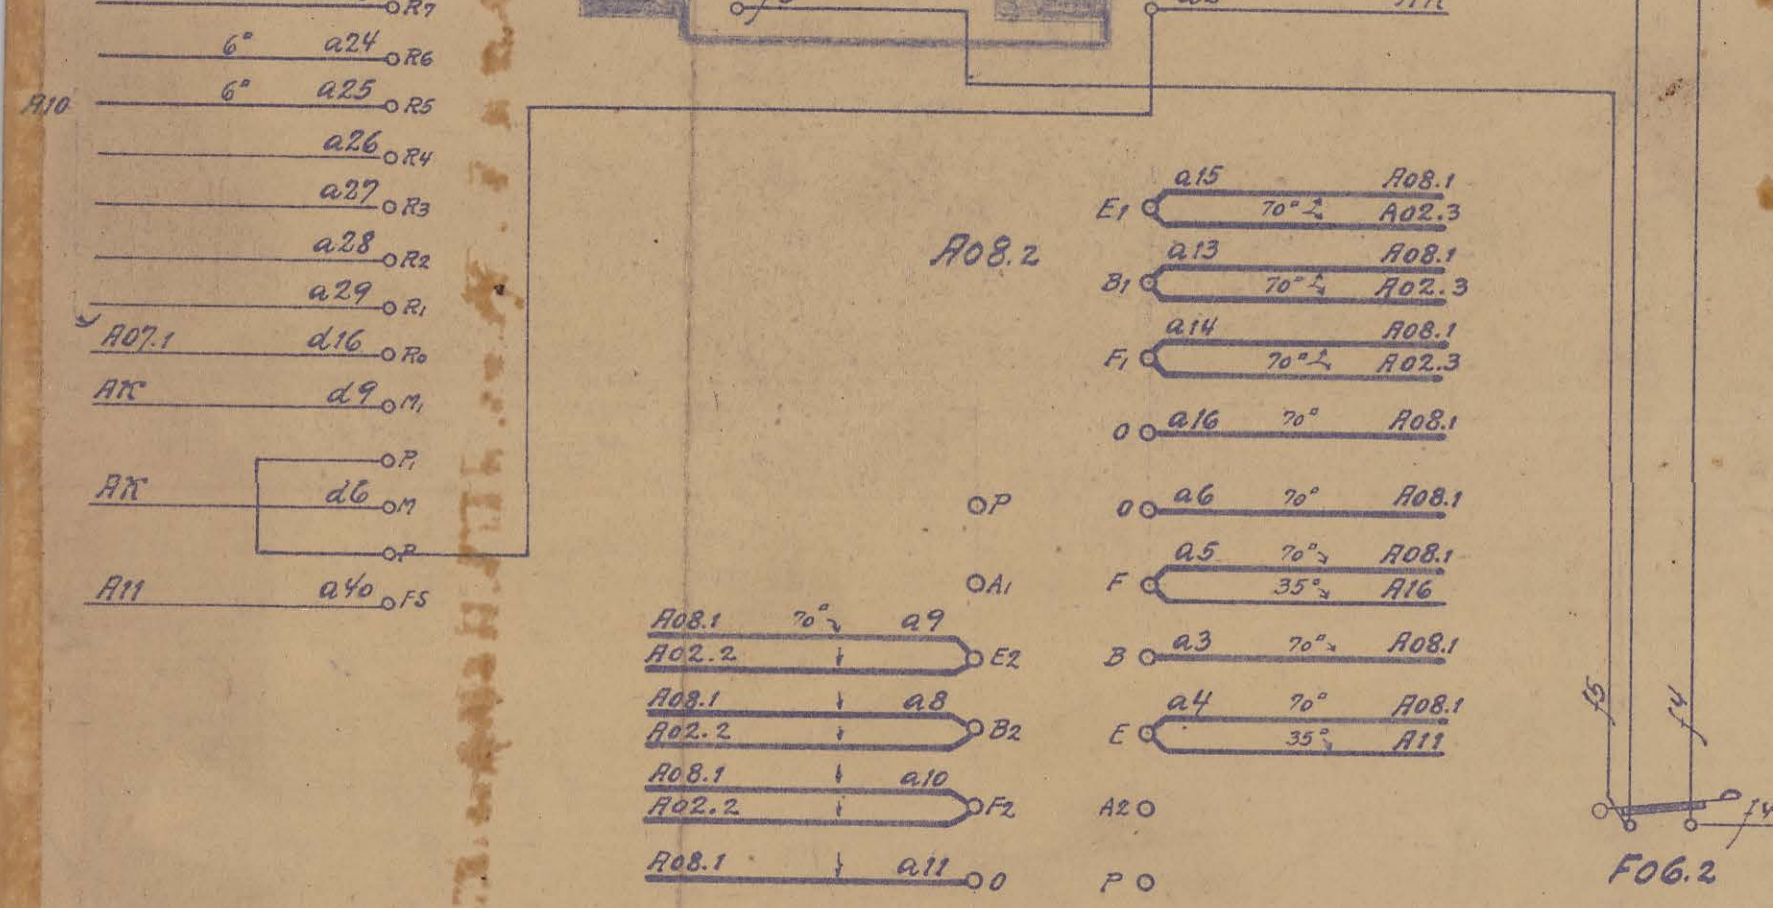

Förelærplads 1

Teg. Nr. 8723.22

Regulerings- og Hælsvækningsmodstand
Förelærplads 1.

A/S FRICHS AARHUS
 Monteringsplan for Förelærpladser
 A/S Frichs Aarhushus, Søndergade 76

Förelærplads 2

Teg. Nr. 8723.23