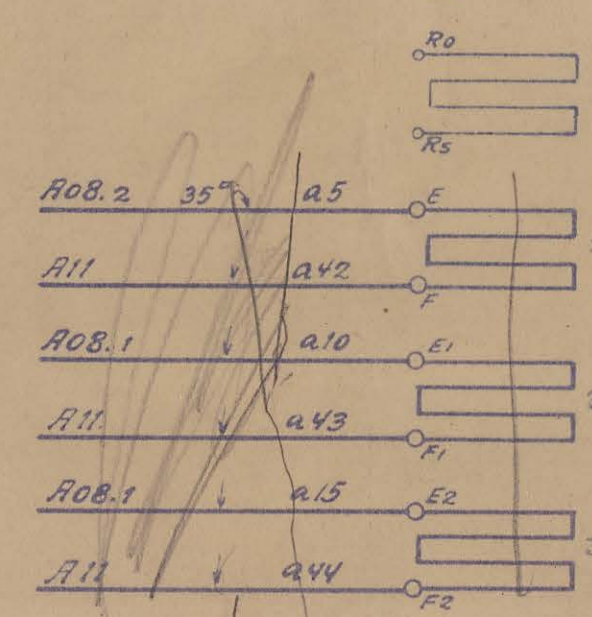

Förelærplads 1

Teg. Nr. 8723.22

Regulerings- og Hælsvækningsmodstand
Förelærplads 1.

A/S FRICHS AARHUS
 Monteringsplan for Förelærpladser
 A/S Frichs Aarhushus, Søndergade 76

Förelærplads 2

Teg. Nr. 8723.23