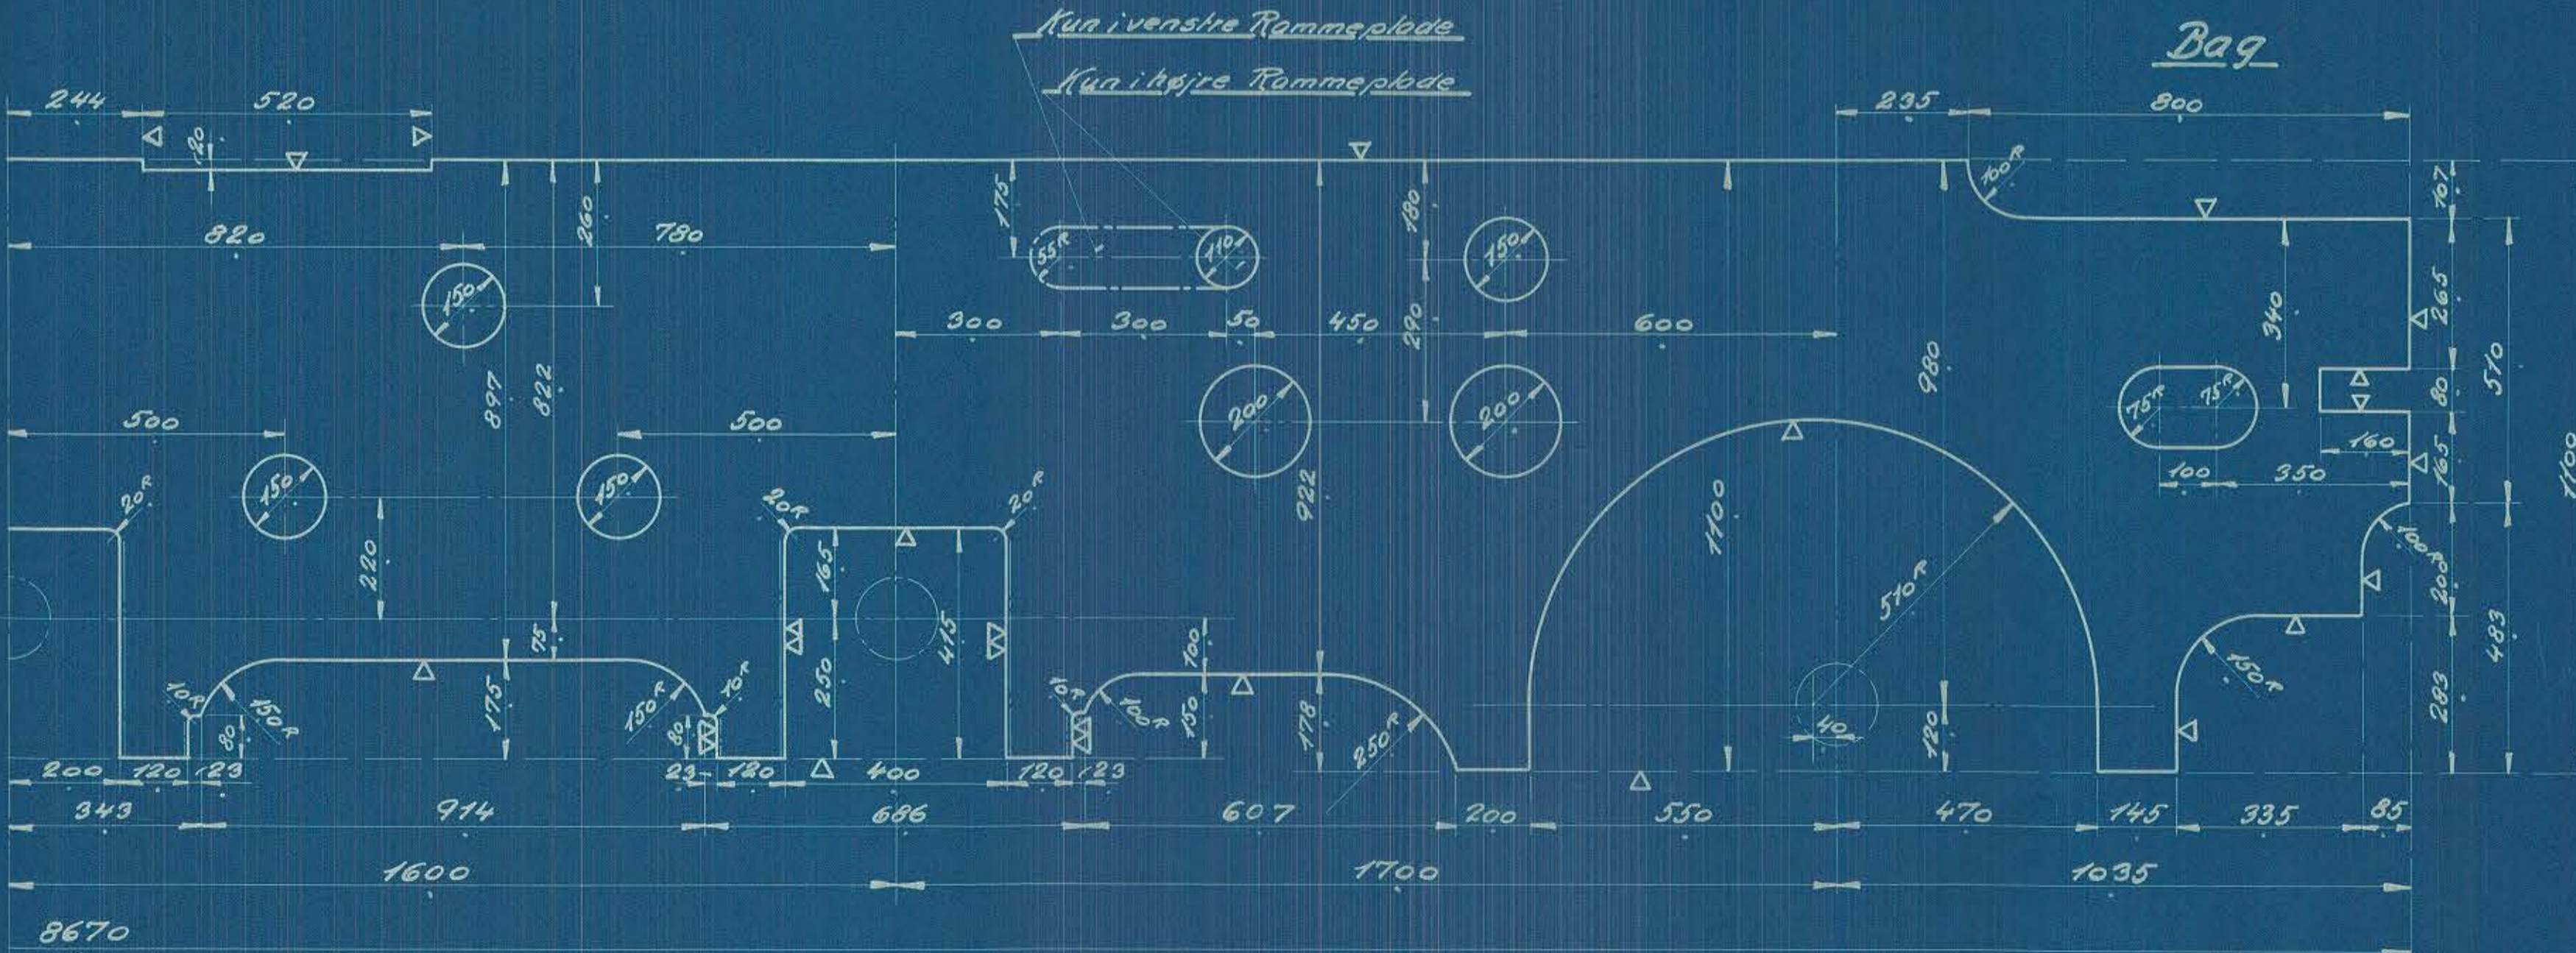

STYKLISTE N <sup>o</sup> 55100.			
12	Rammeplade	Flugt	8750 x 1150 x 20

*Højre Rammeplade set indvendig fra.*

FRICHS AARHUS

<i>Rammestifteskabelon</i>		
Diesel-el. 4 to HX. Motorloko.		
UDRIST AF <i>J.P. Jensen</i>	1:1	128L-8.03
UDRIST AF <i>W. Jensen</i>	1:10	
UDR. 23/8. 1933.		