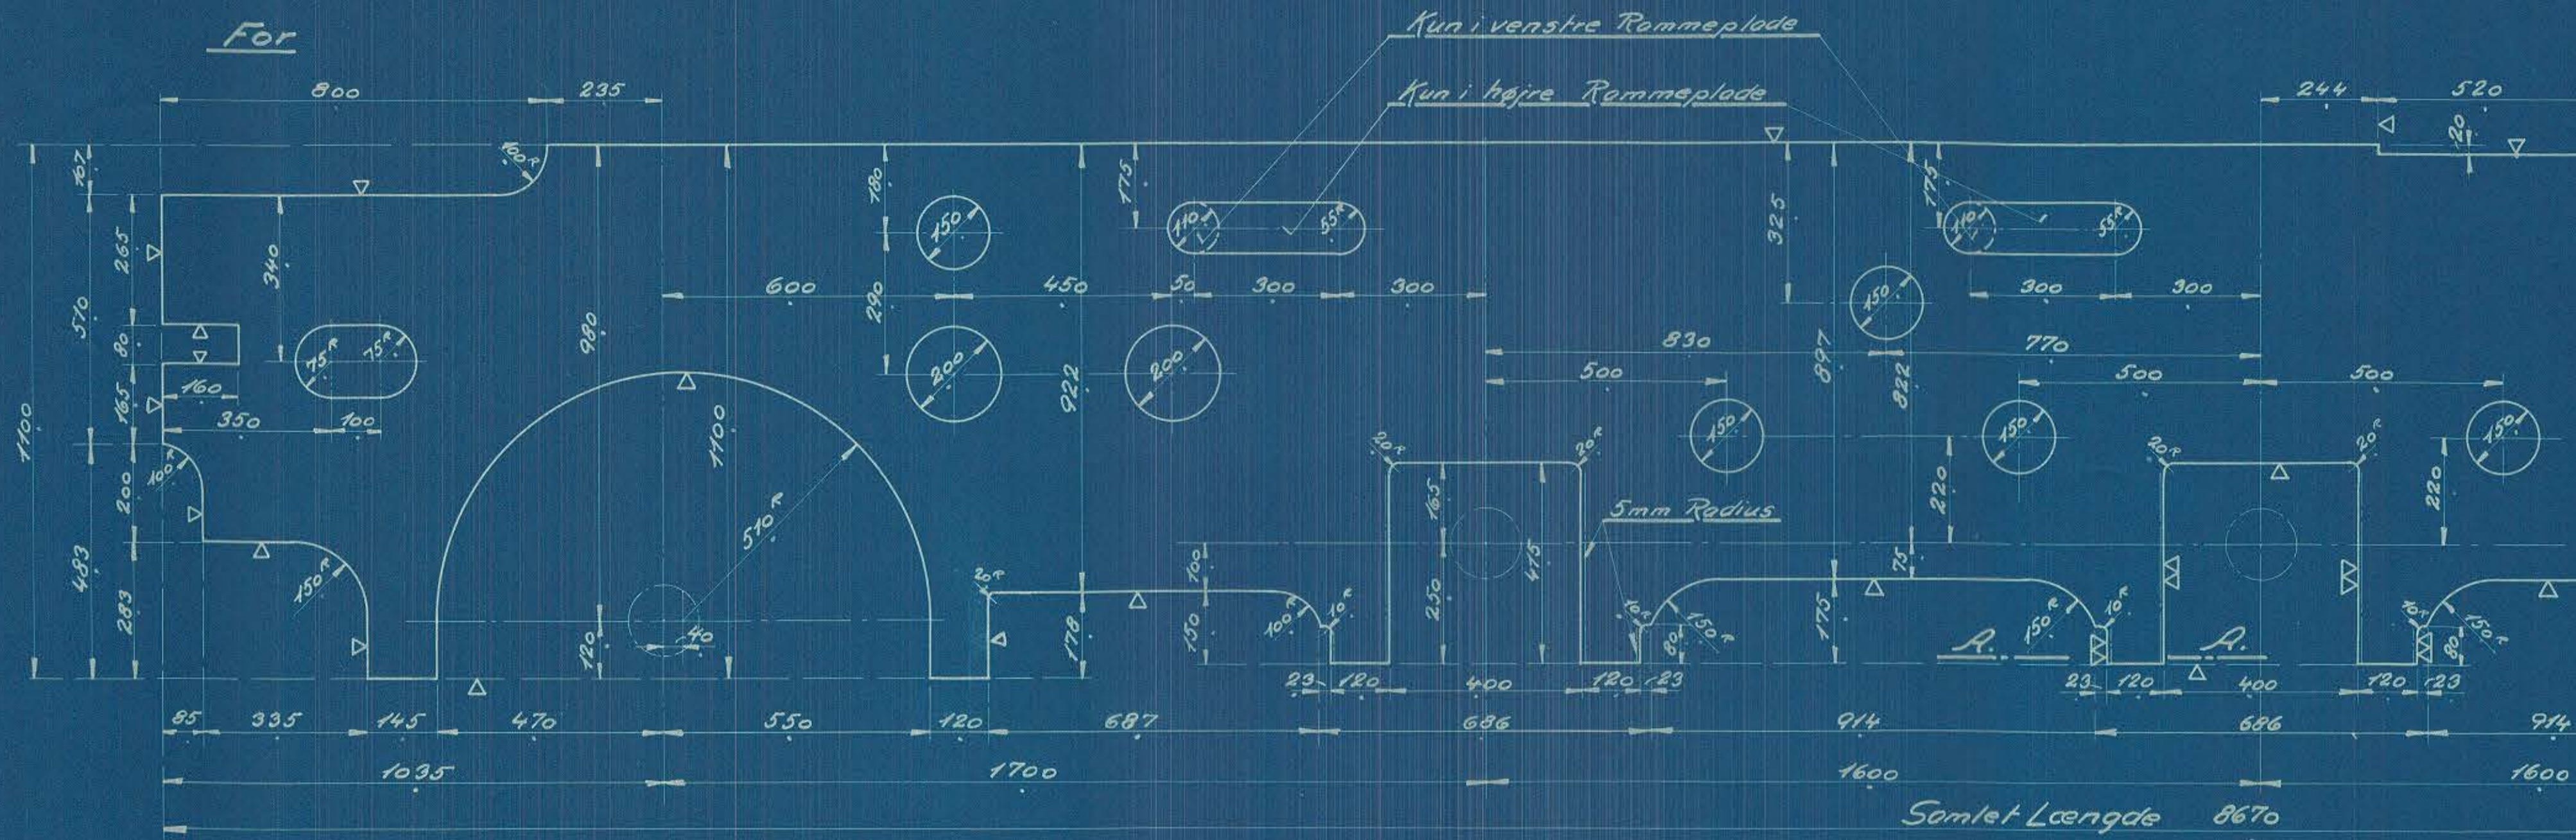

STYKLISTE N <sup>o</sup> 55100.			
12	Rammeplade	Flugt	8750 x 1150 x 20

*Højre Rammeplade set indvendig fra.*

FRICHS AARHUS

<i>Rammestifteskabelon</i>		
Diesel-el. 4 to HX. Motorloko.		
UDRIST AF <i>J.P. Jensen</i>	1:1	128L-8.03
UDRIST AF <i>W. Jensen</i>	1:10	
UDR. 23/8. 1933.		