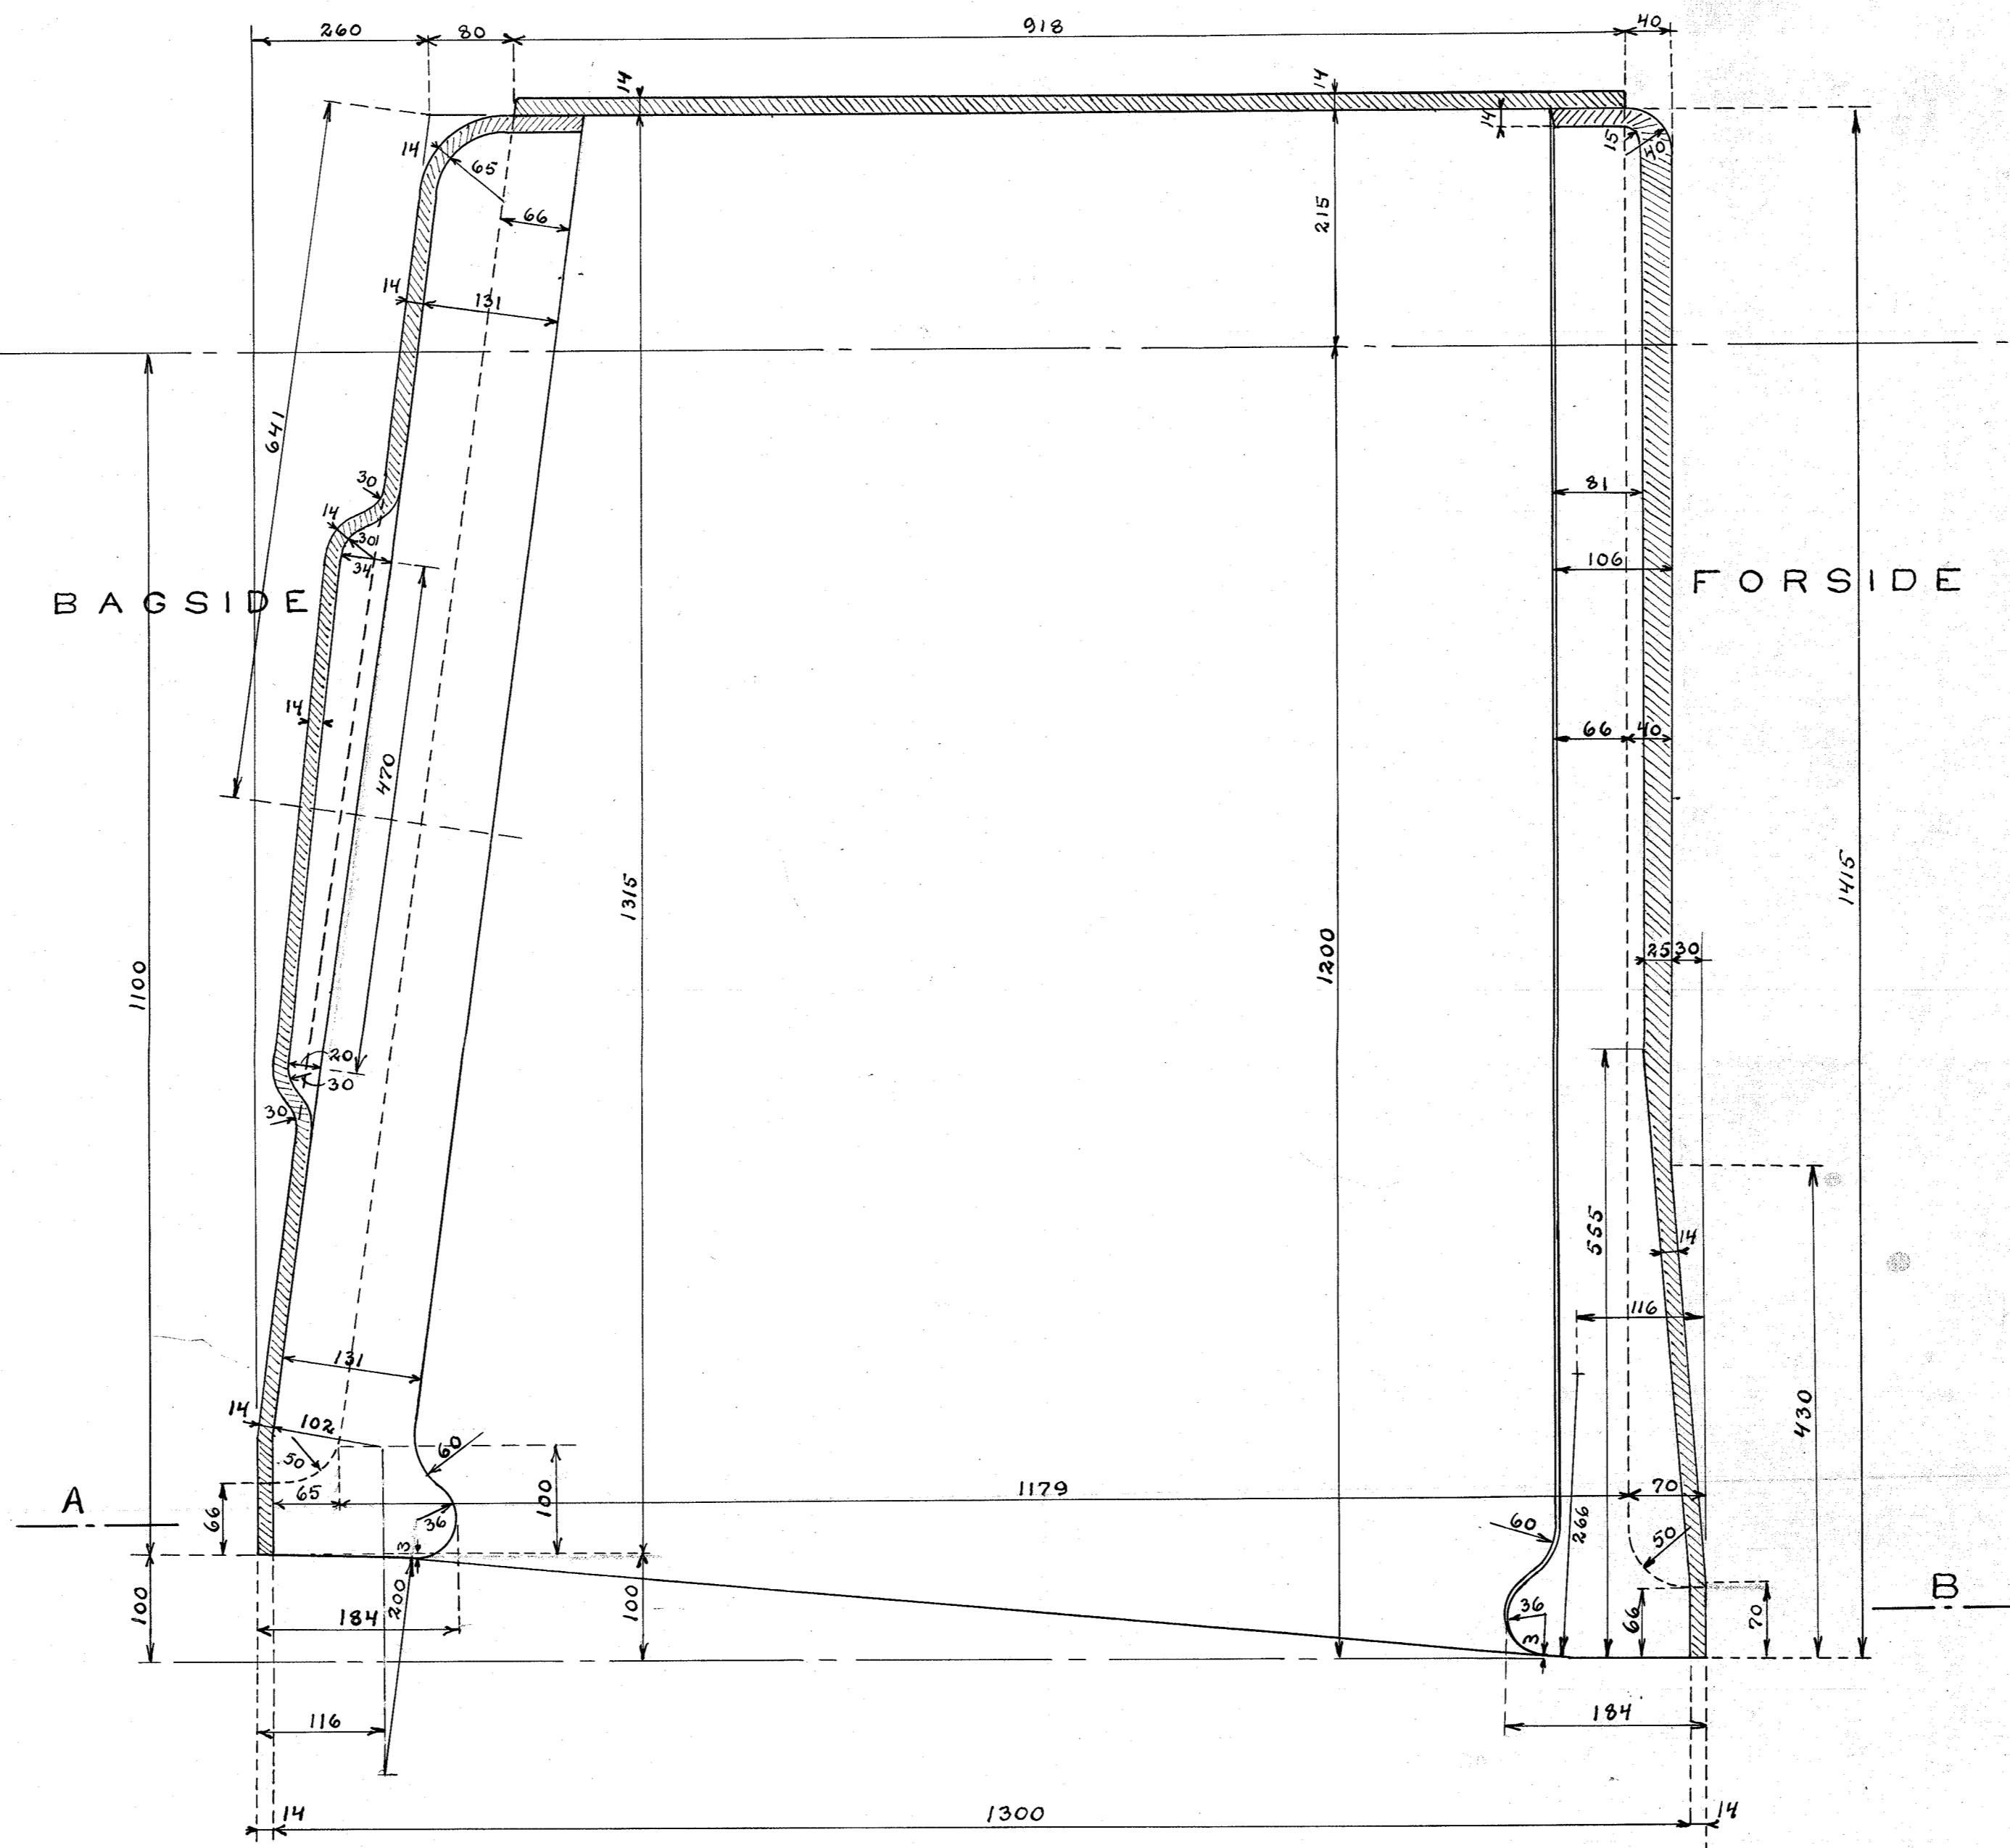

FORSIDE

TVÆRSNIT

BAGSIDE

ILDKASSE.

LOKO. NR. 15, 16, 18, 19.
(HENSCHEL & SOHN)

1:5.

SNIT A-B