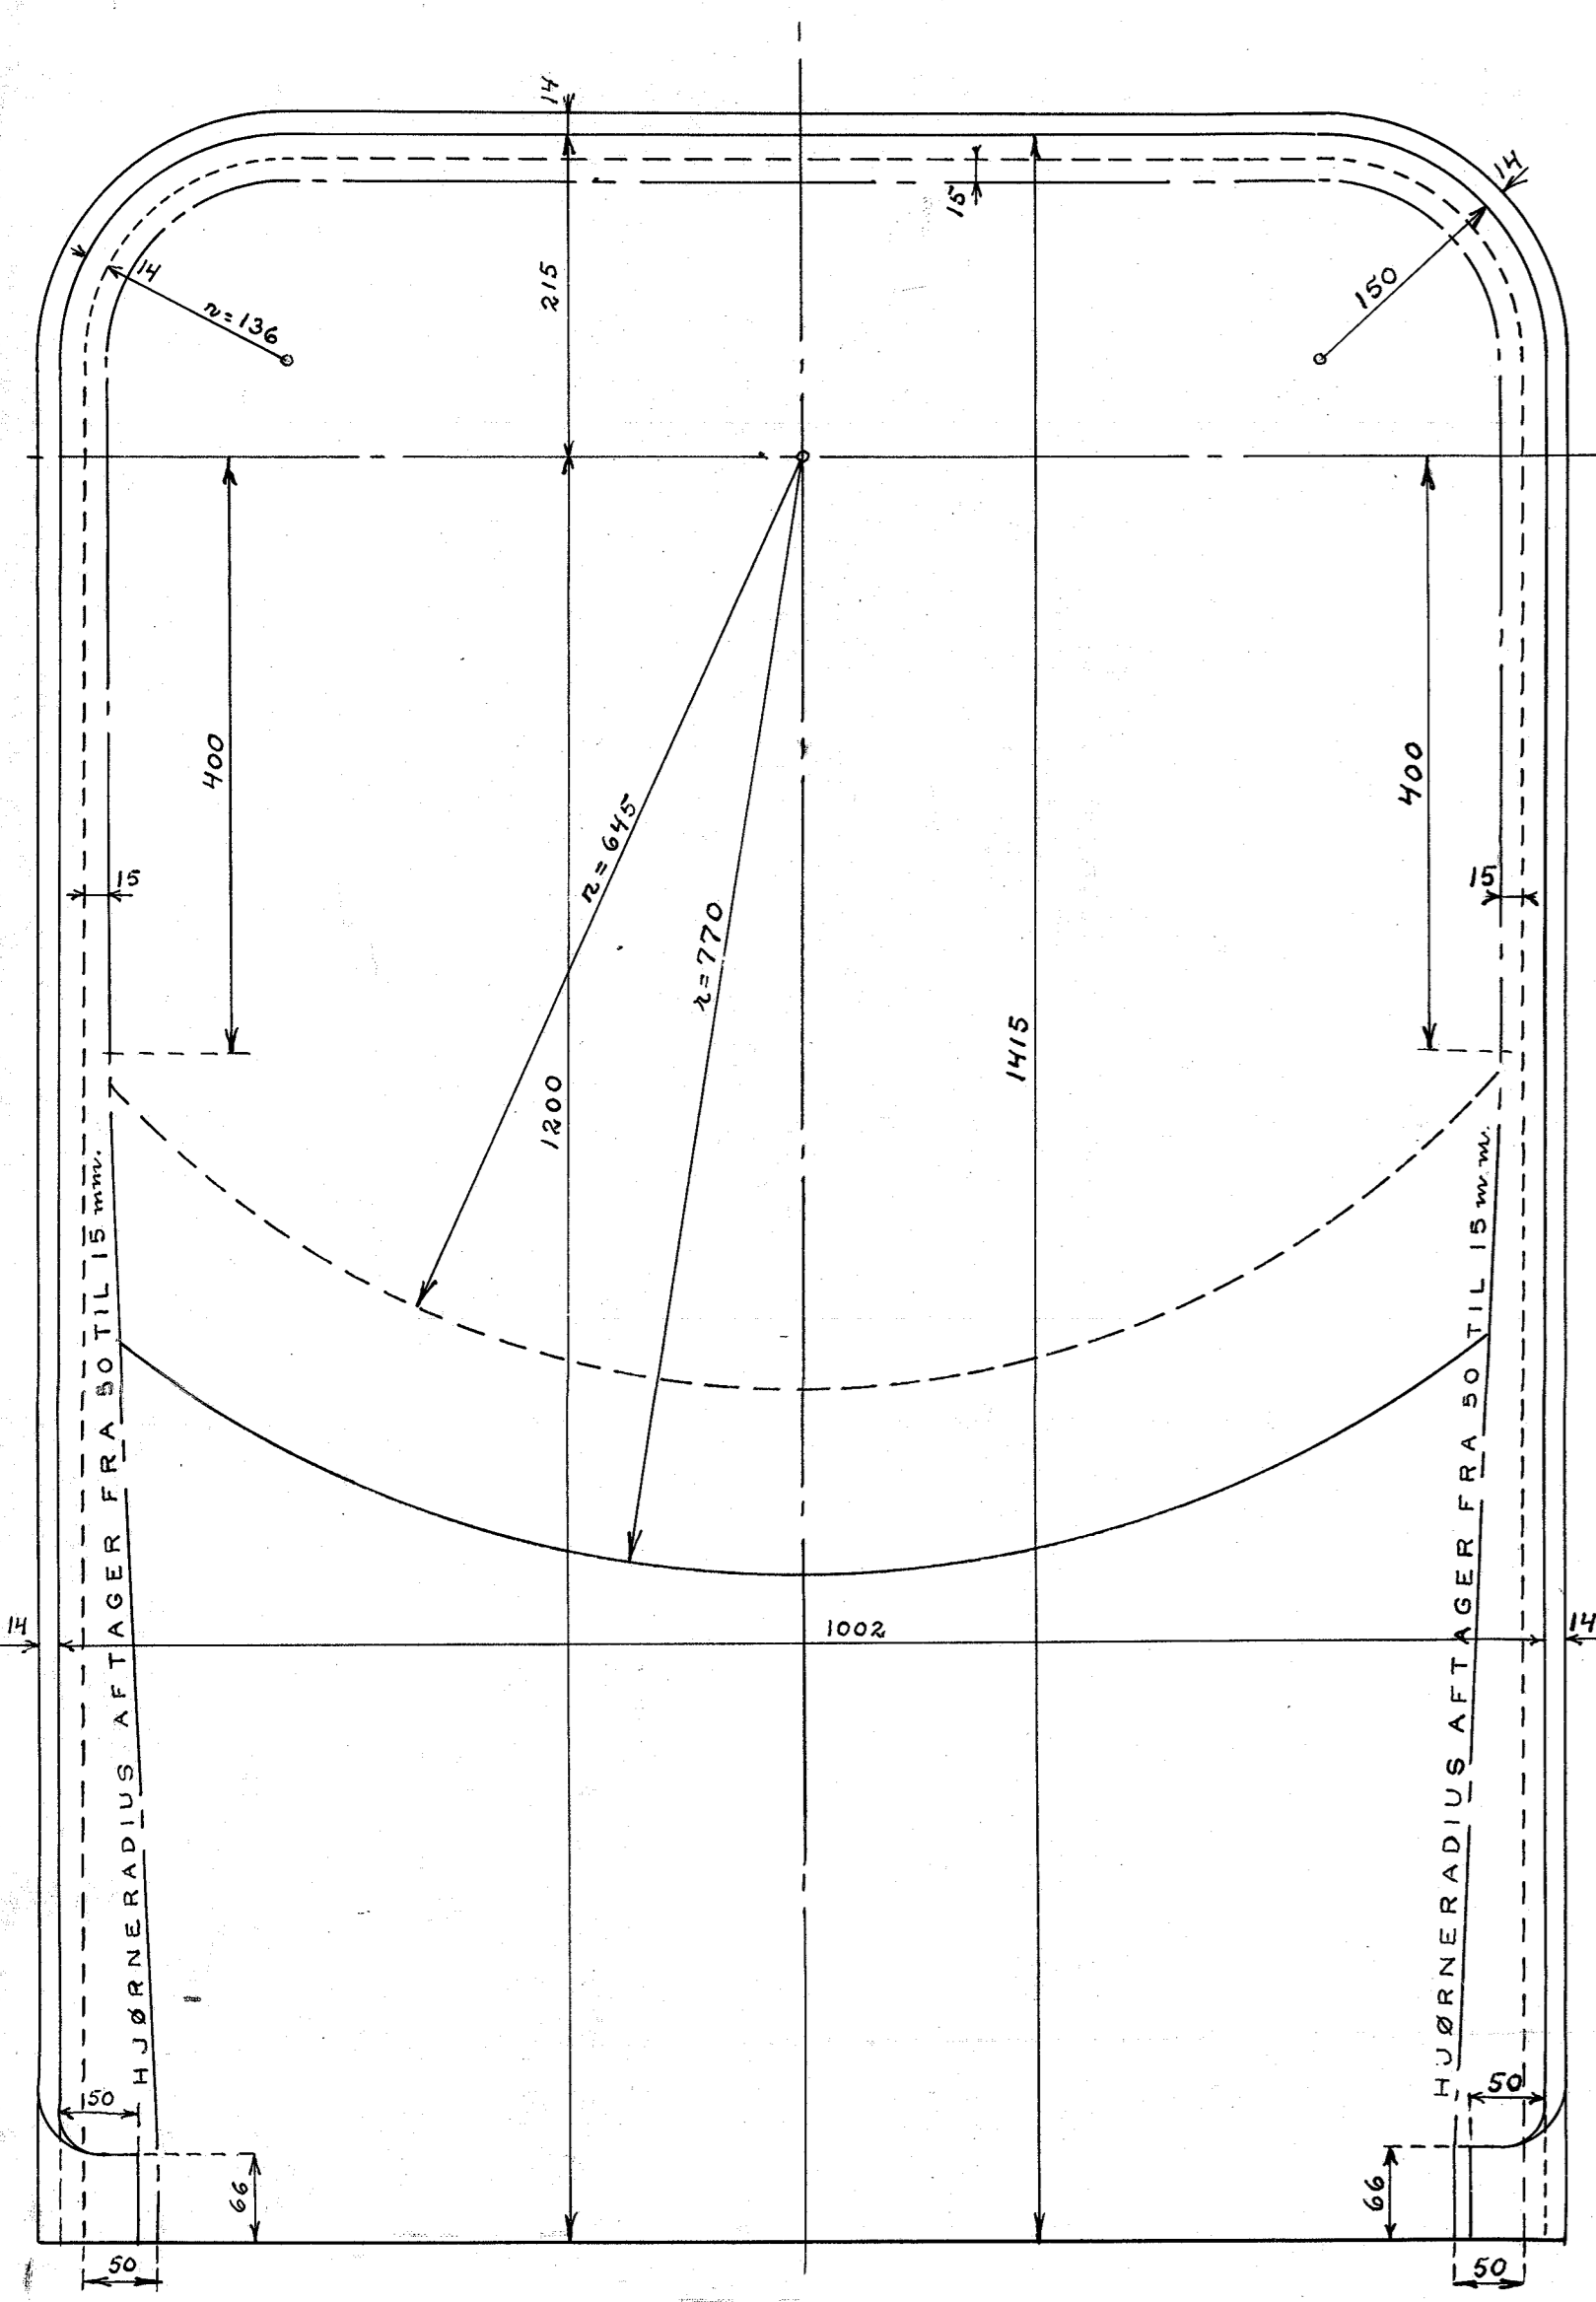

FORSIDE

TVÆRSNIT

BAGSIDE

ILDKASSE.

LOKO. NR. 15, 16, 18, 19.
(HENSCHEL & SOHN)

1:5.

SNIT A-B