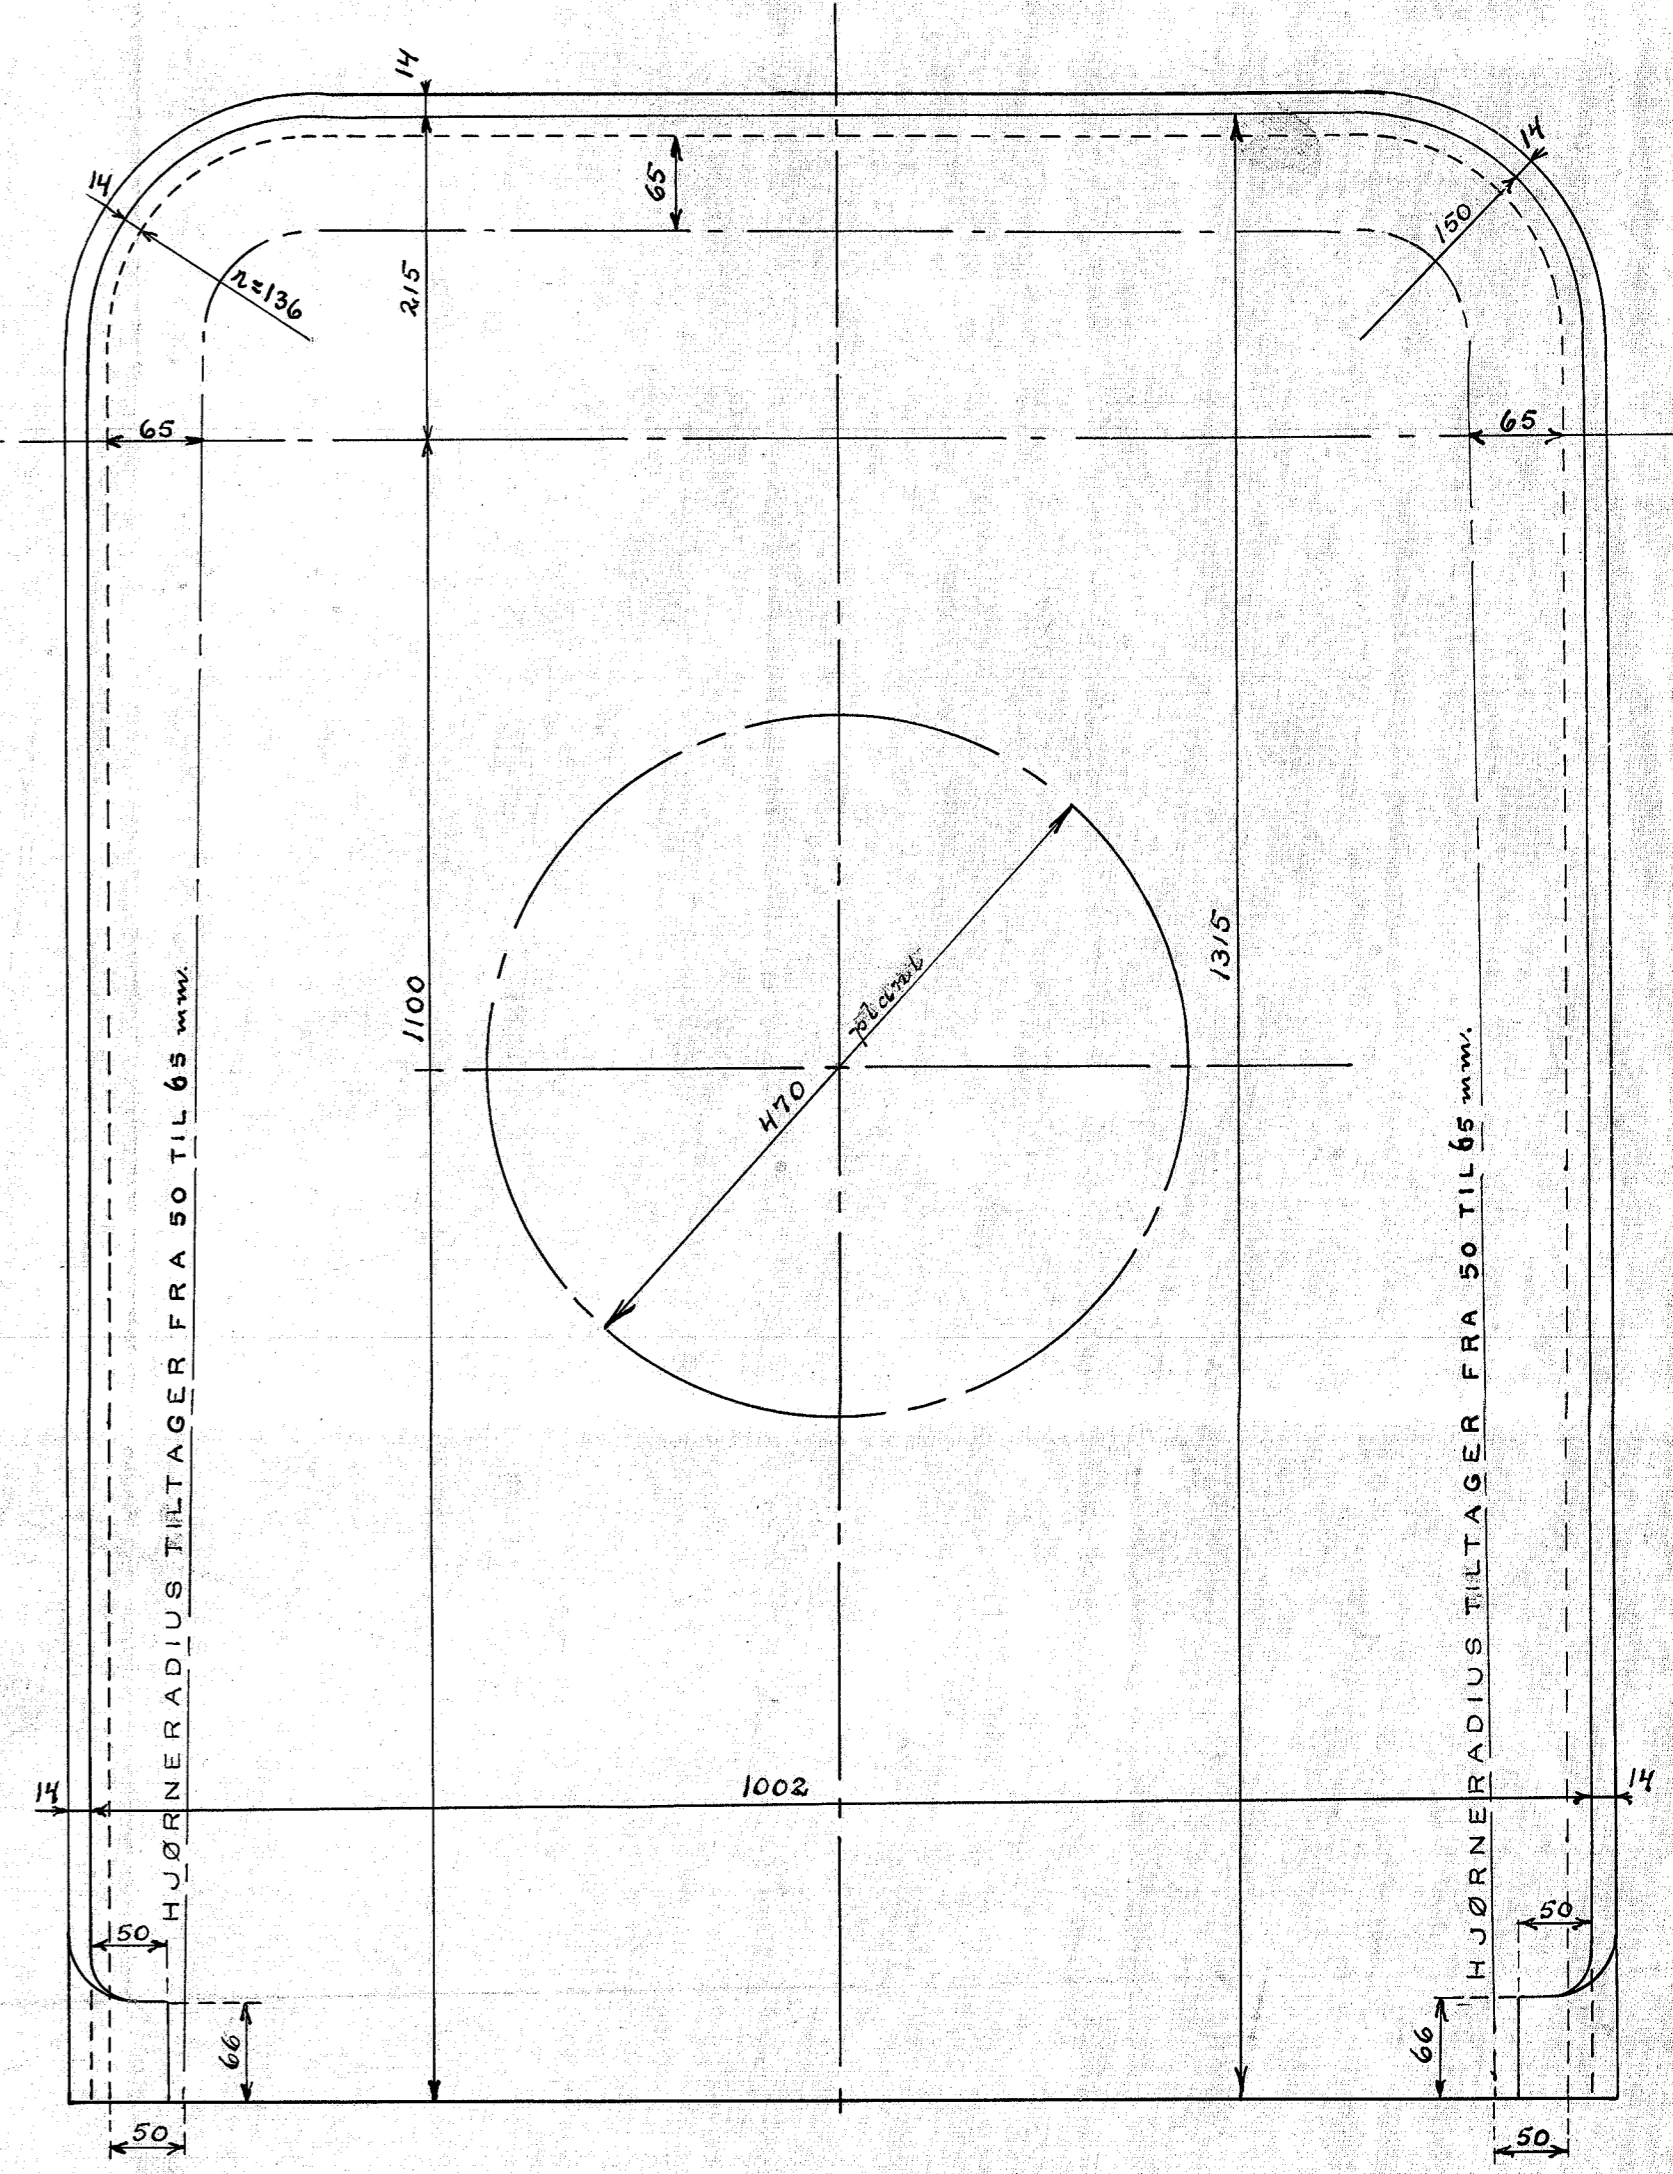

FORSIDE

TVÆRSNIT

BAGSIDE

ILDKASSE.

LOKO. NR. 15, 16, 18, 19.
(HENSCHEL & SOHN)

1:5.

SNIT A-B