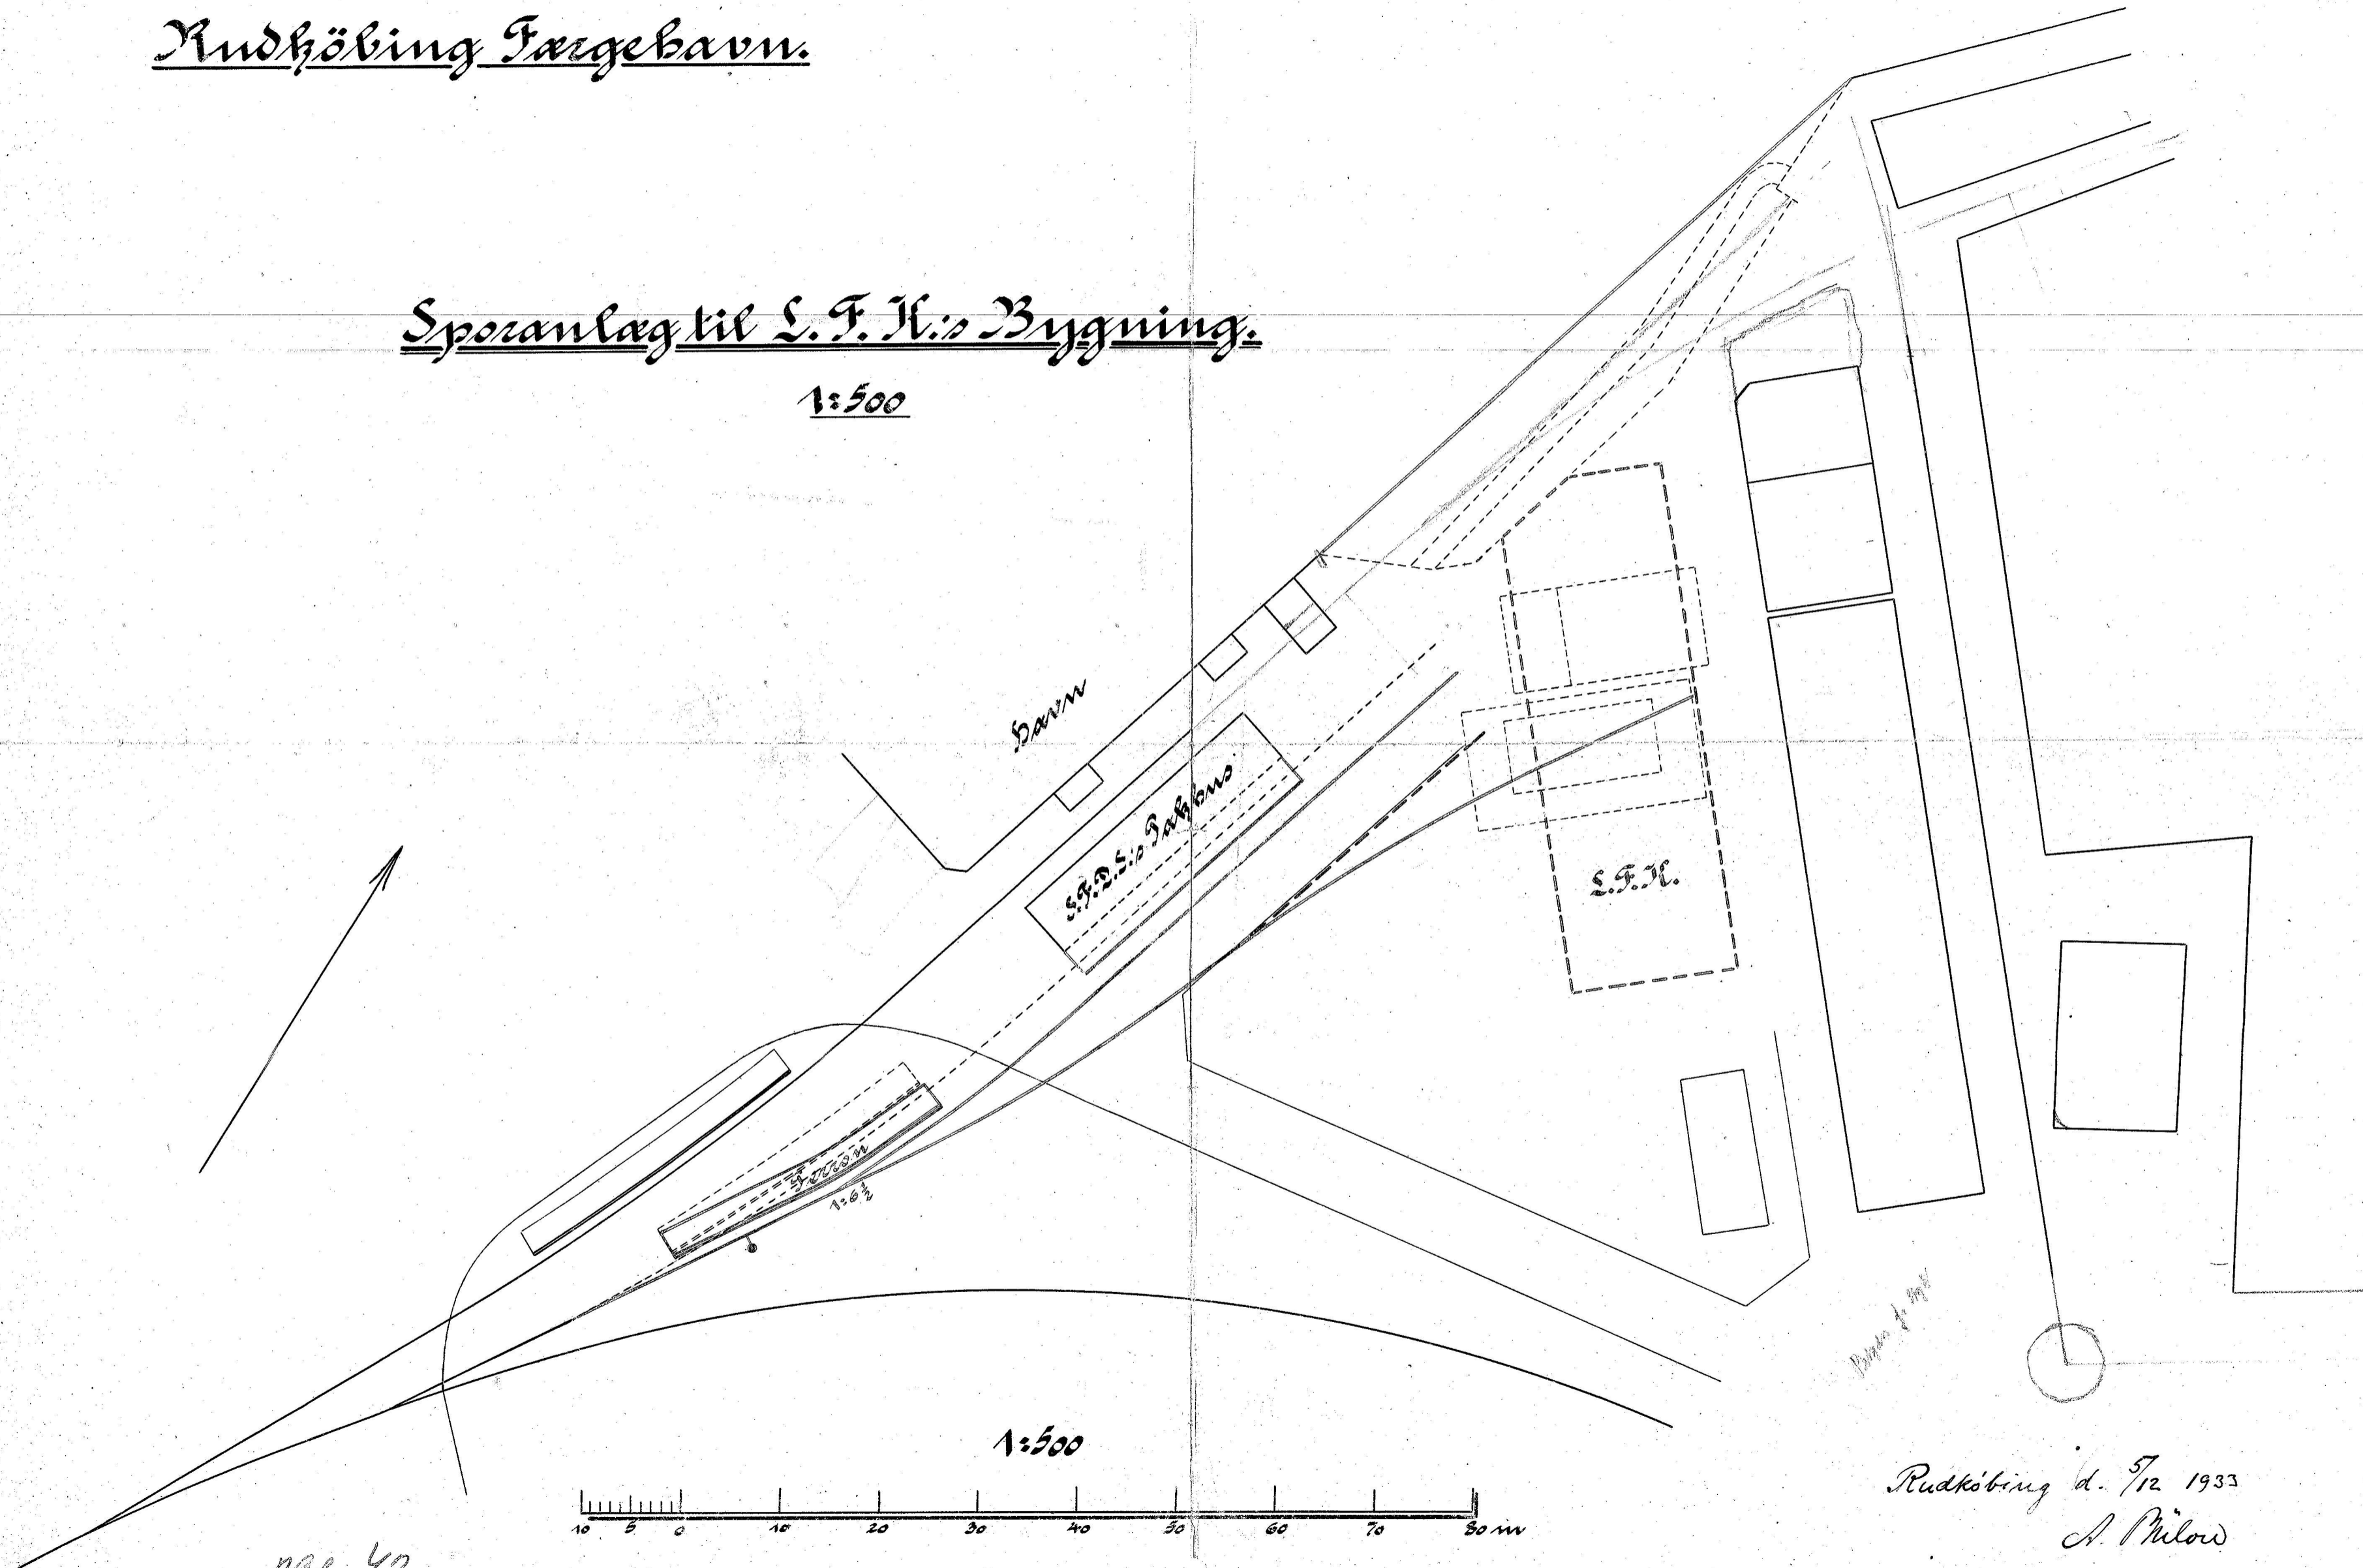

Rudköbing Fægebavn.

Sporanlæg til L. F. H.'s Bygning.

1:500

1:500

49006

20. 47
1933.

Bygning af 1933

Rudköbing d. 5/12 1933
A. Milow