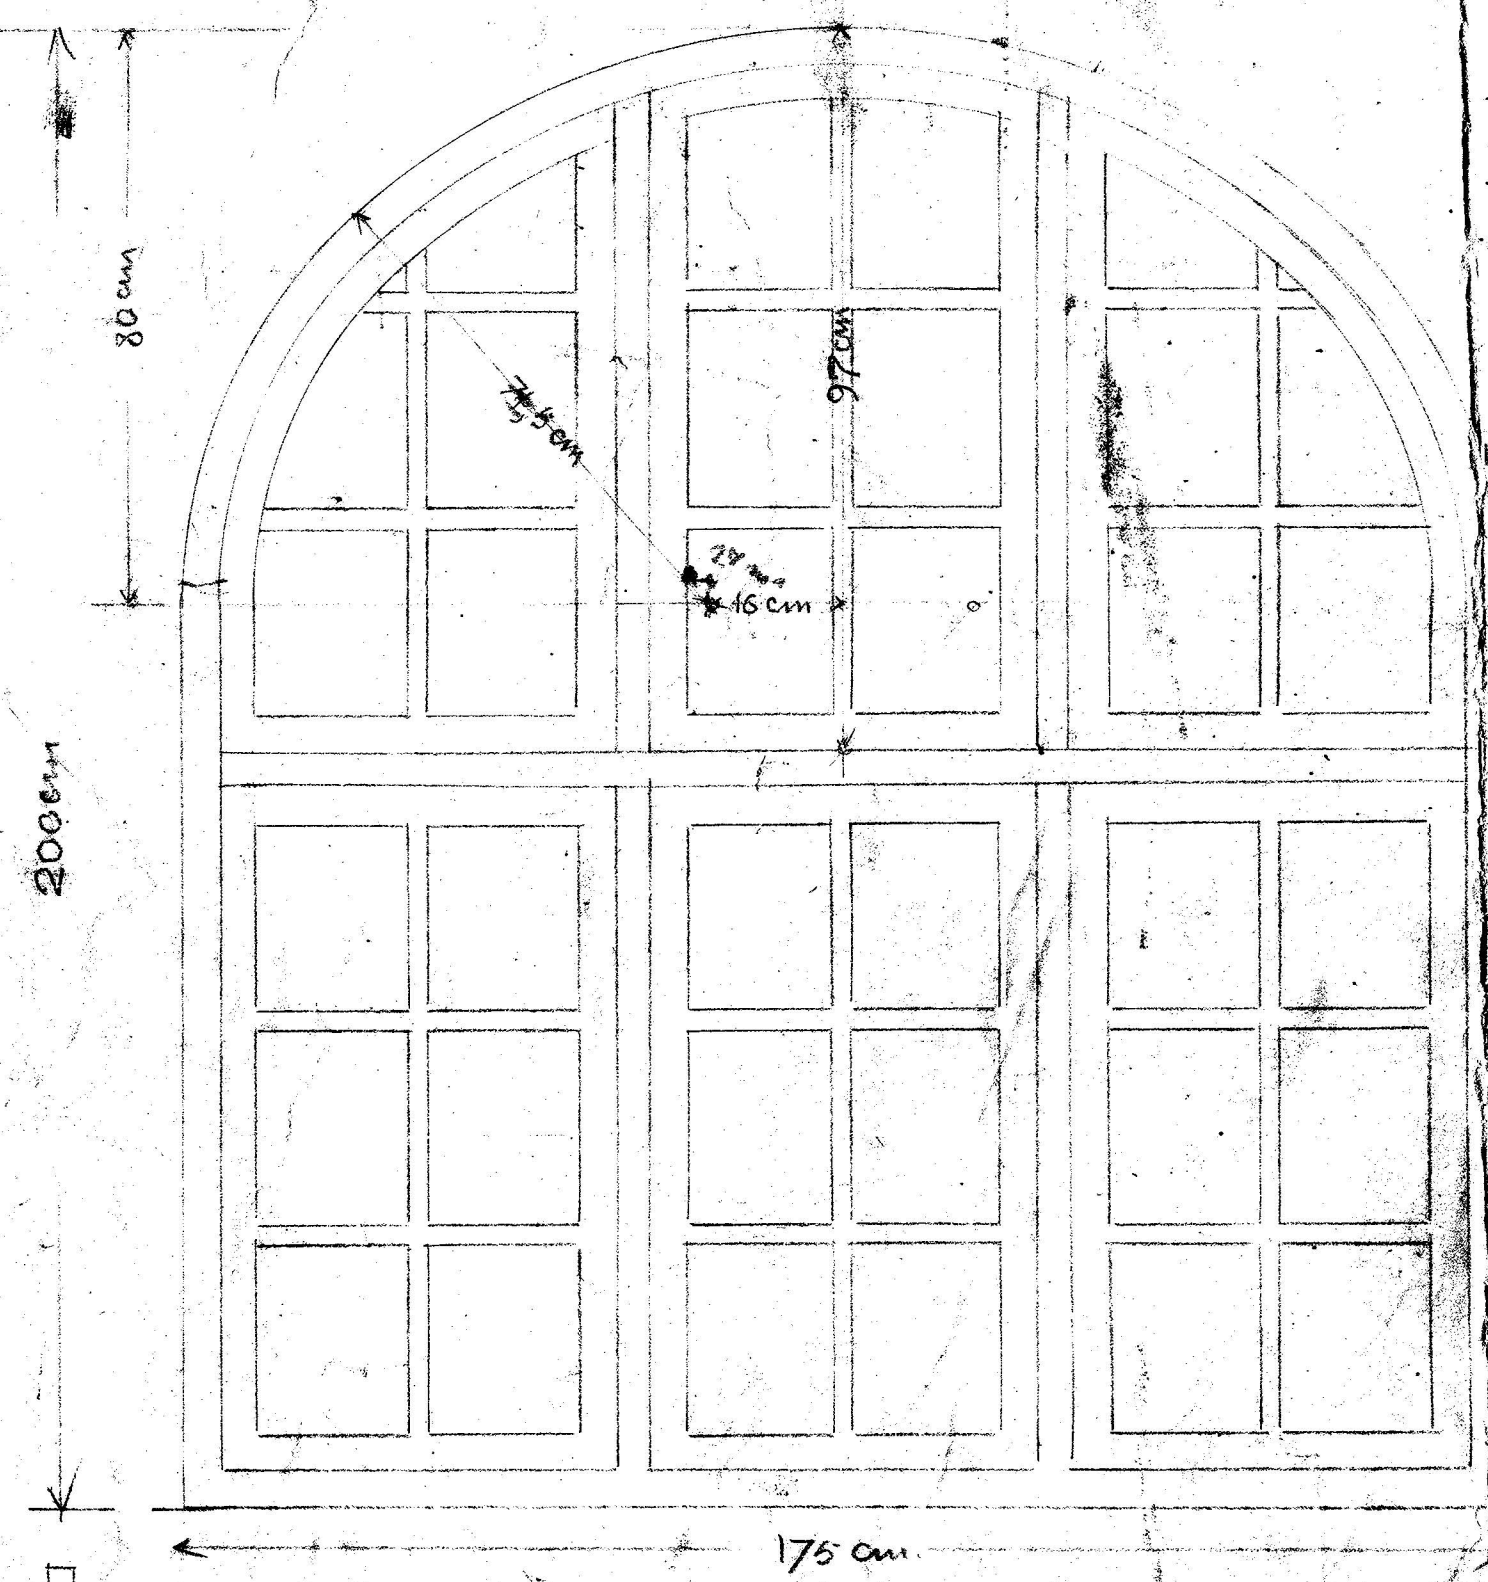

LÅNGELANDSBANEN

VINDUE TIL RUDRJOBING

BANEGAARD LN 112

A 340743

Vindue til: Restauration, Restaurering  
 Indvendig, Montører, Drifts-  
 bestyrer, Toldværelse og Tegnestuen.

Bjedsnit af Panel.

20cm højt Fodpanel til:  
 Restaurering, Montører, Drifts-  
 bestyrer, Toldværelse og Tegnestuen.

84 mm  
 528 mm

Lejstliste.

Indvendig side af  
 Vinduet udføres efter Tegning N 111

Tværsnit af Panel.