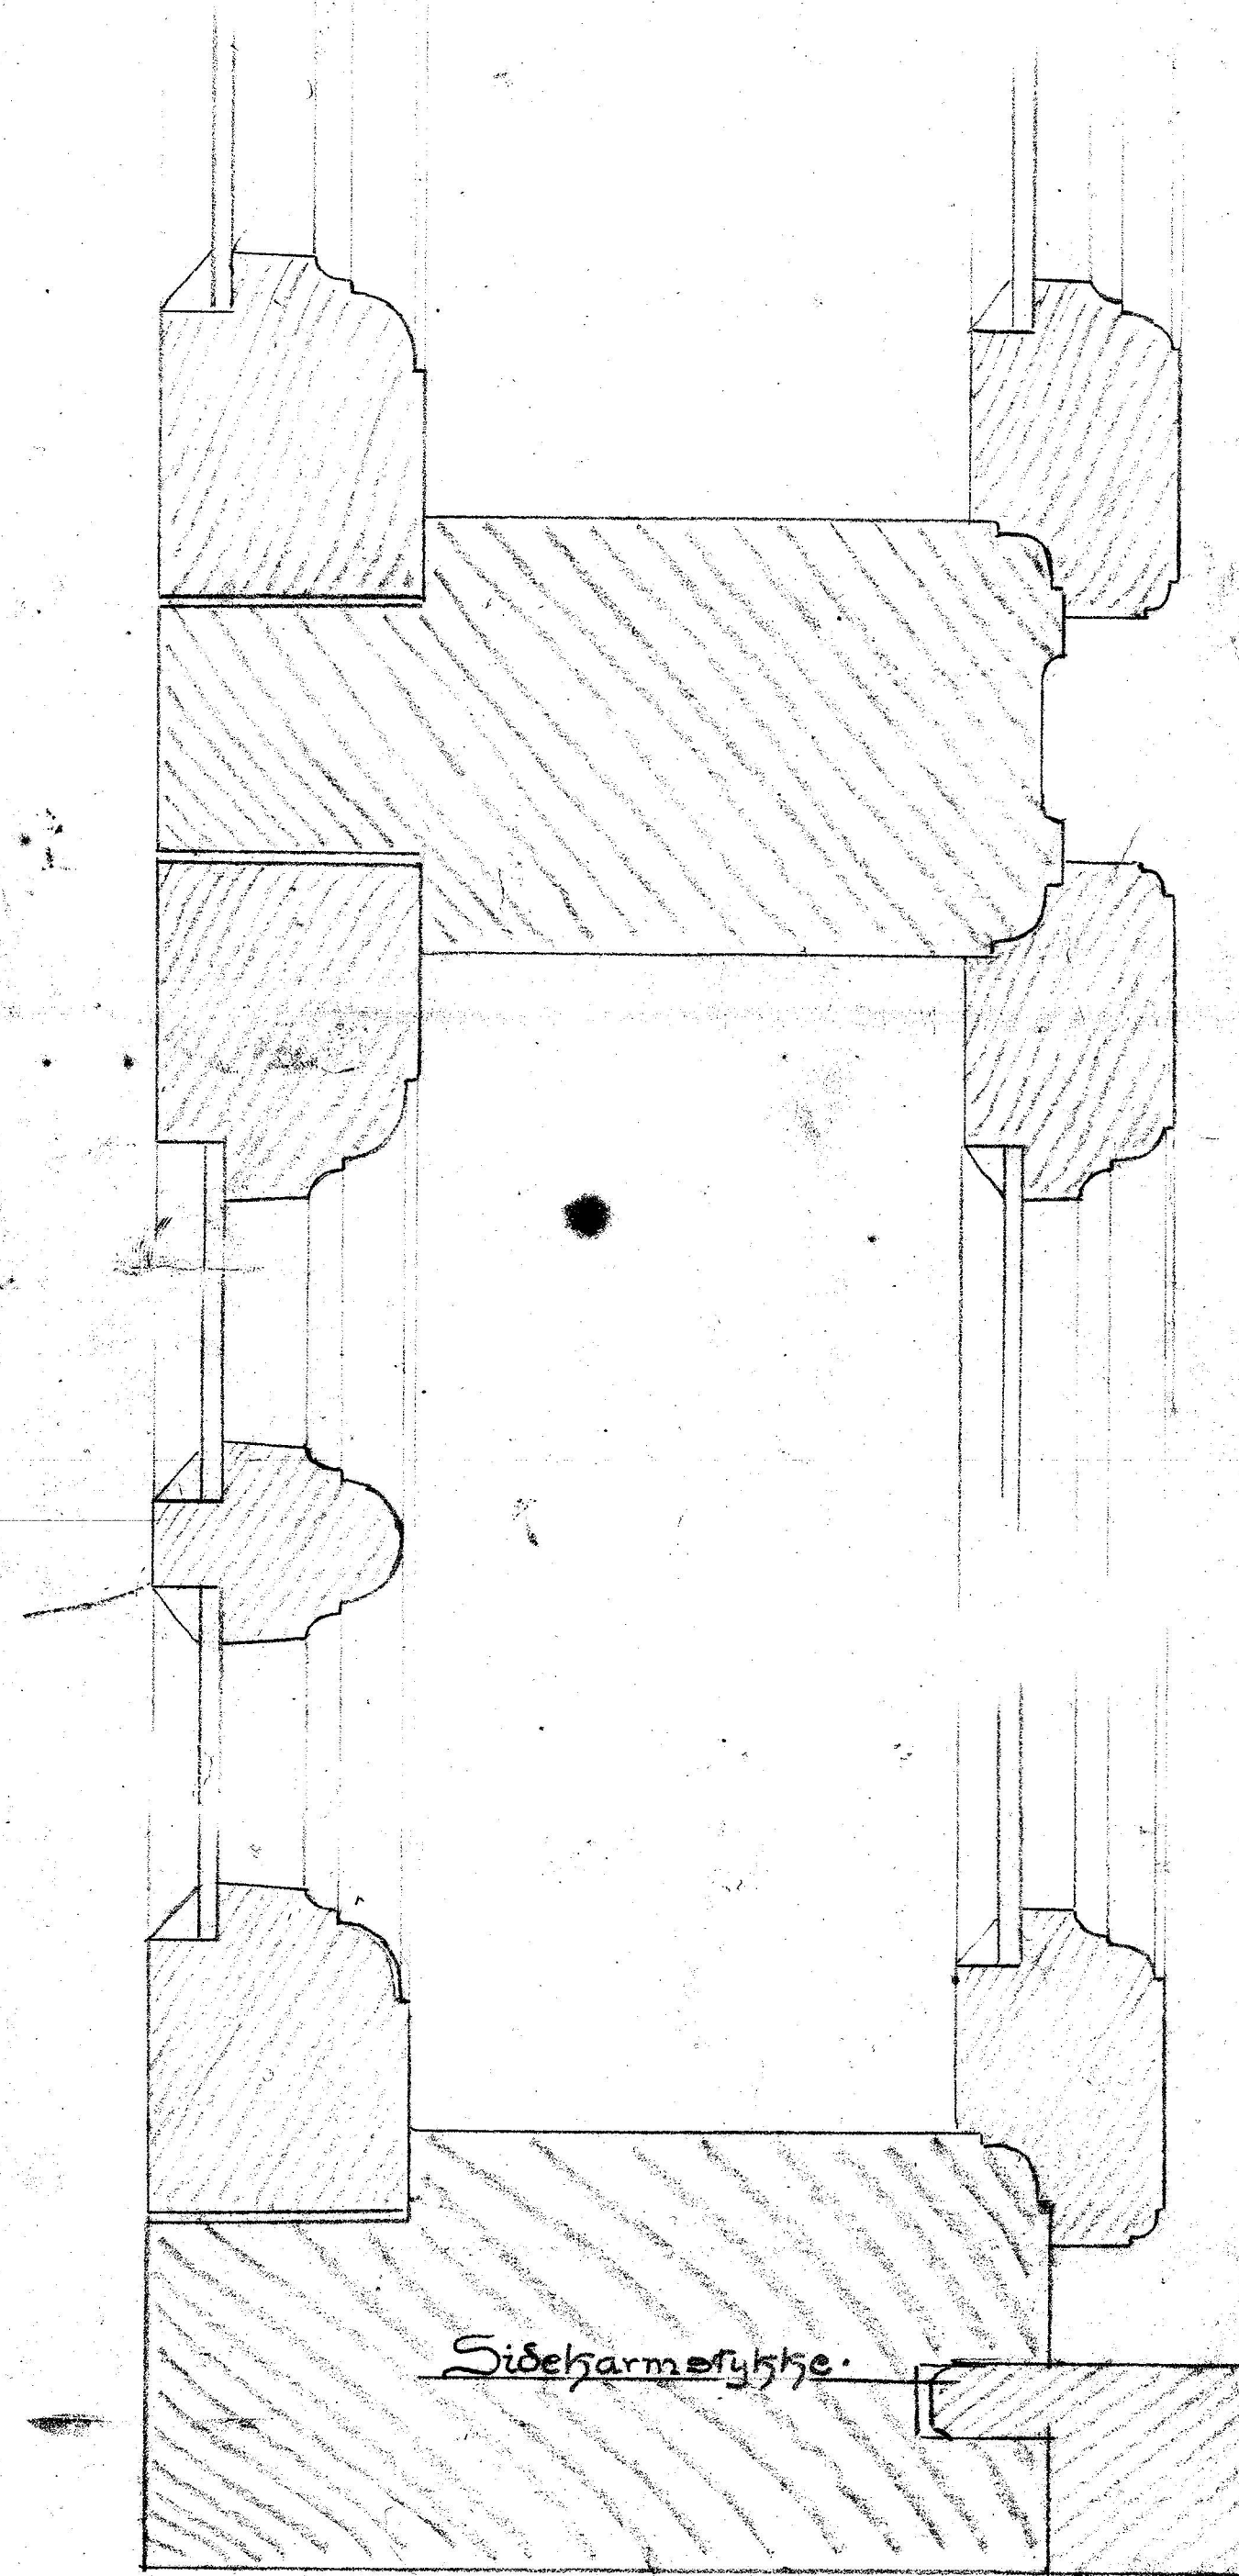

Sidearmatur

H. H. & M. MEIER
KARLSRUHE I. A. A.
VORBEREITUNG U. TILF. VON DER
2. Etage