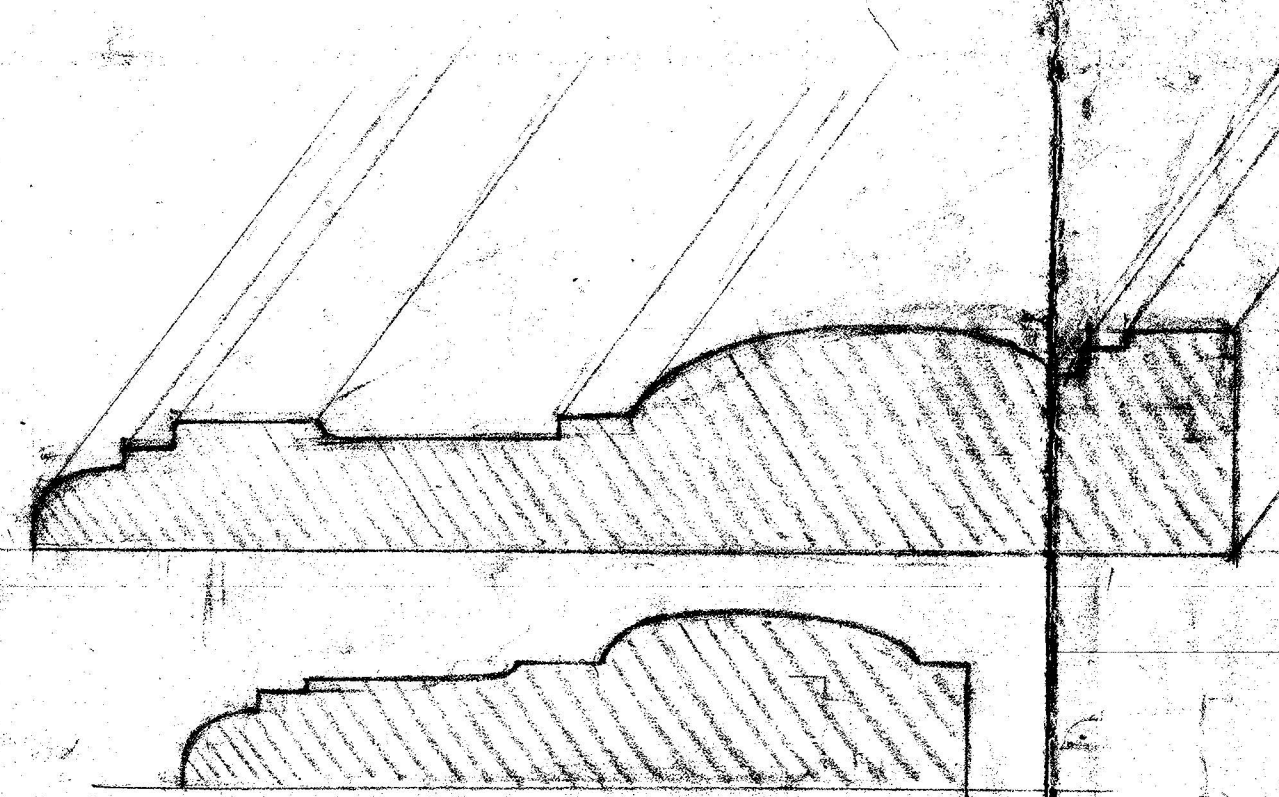

1347748

LANDSBANEN: ~

VISUER TIL RUSTBØING

LN III. 18

63 cm

200 cm

140 cm

Vindue til Ventesaler.

200 cm

120 cm

Vindue til Tegnestue.

178 cm

Vindue til Gæsteværelset.

Fliser

Fliser

1110

Tuerpost

Vinduearmatur

Sidearmatur

H. H. & M. MEIER
KARLSRUHE I. A. A.
VORBEREITUNG U. TILF. VON DER
2. Etage