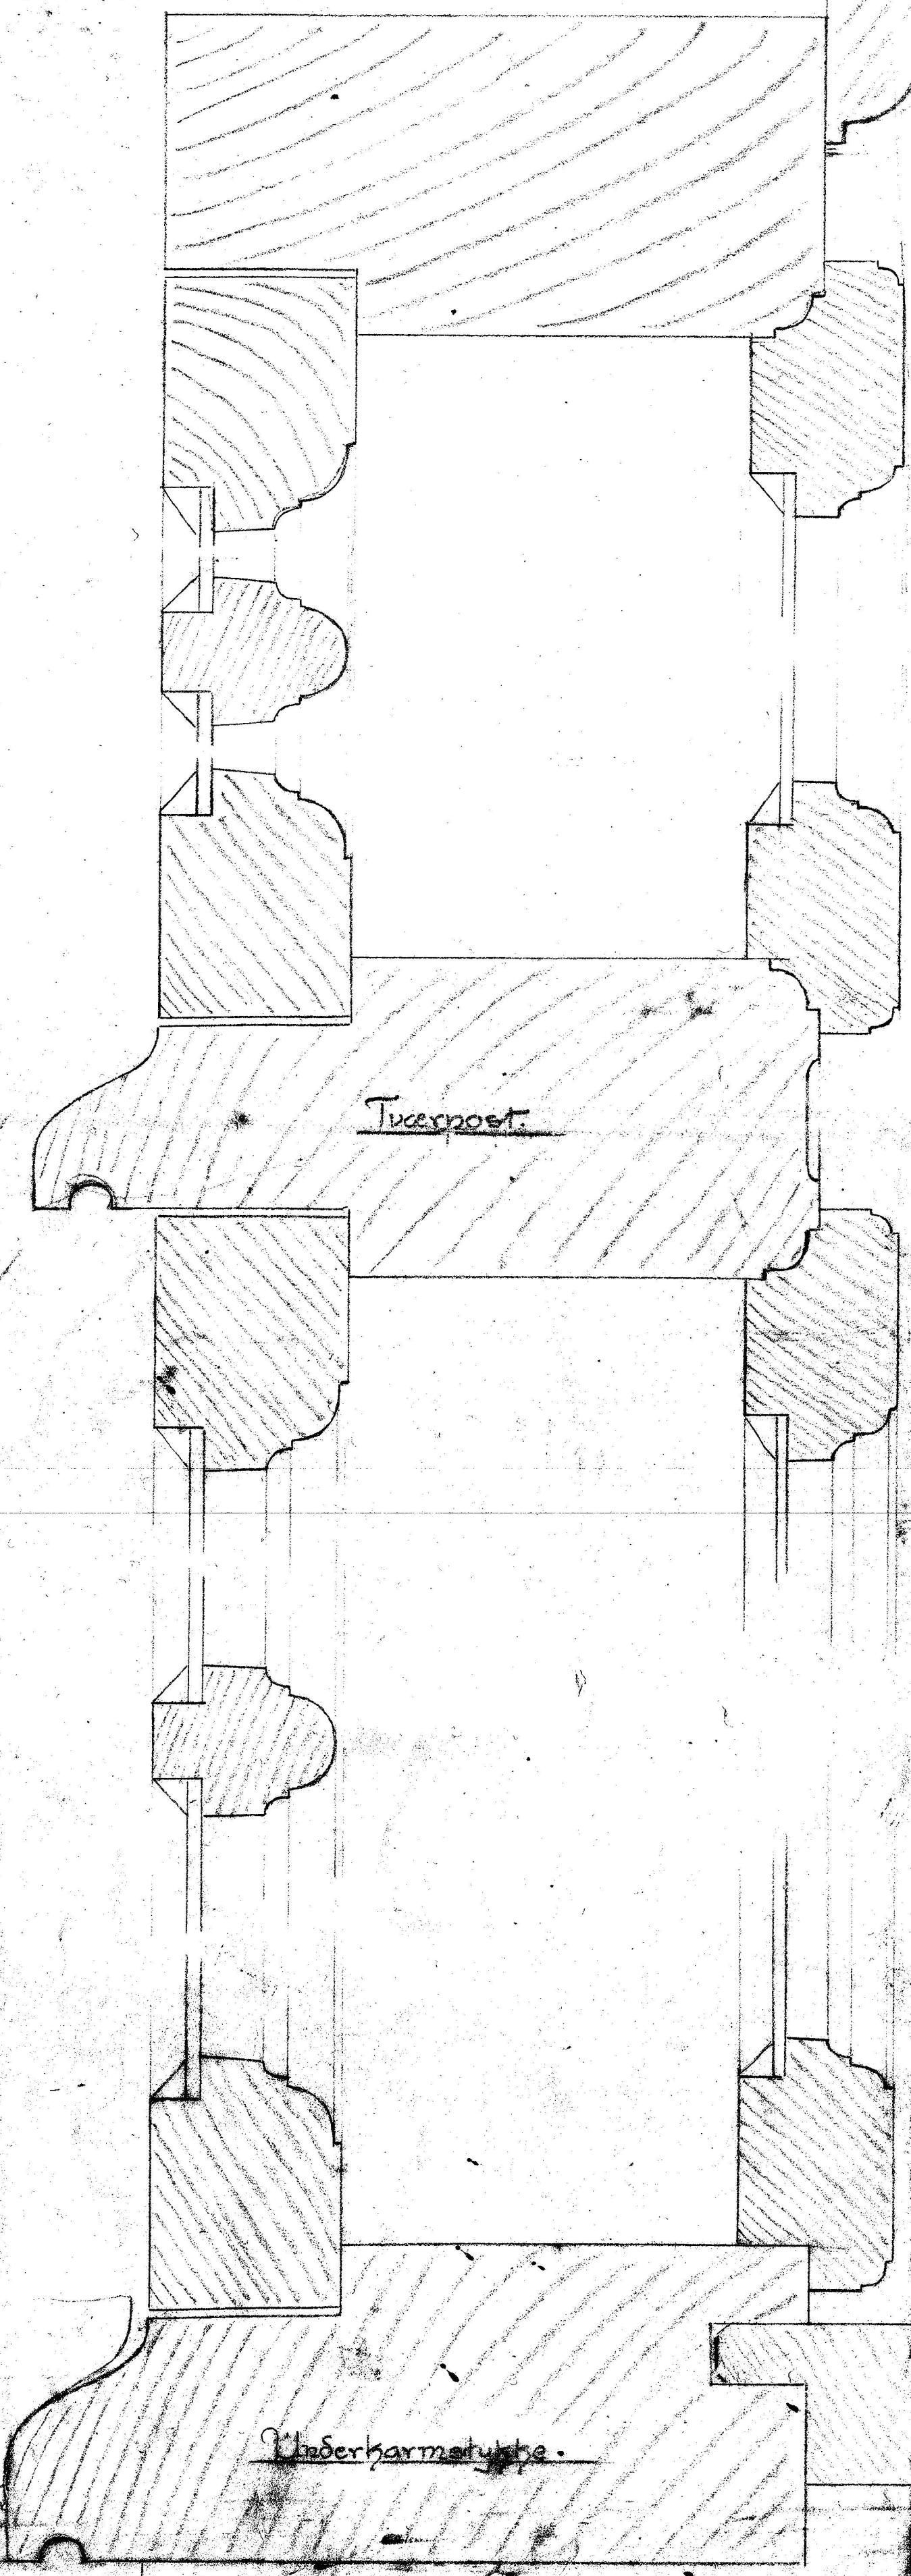

Fliser

1110

Tuerpost

Vinduearmatur