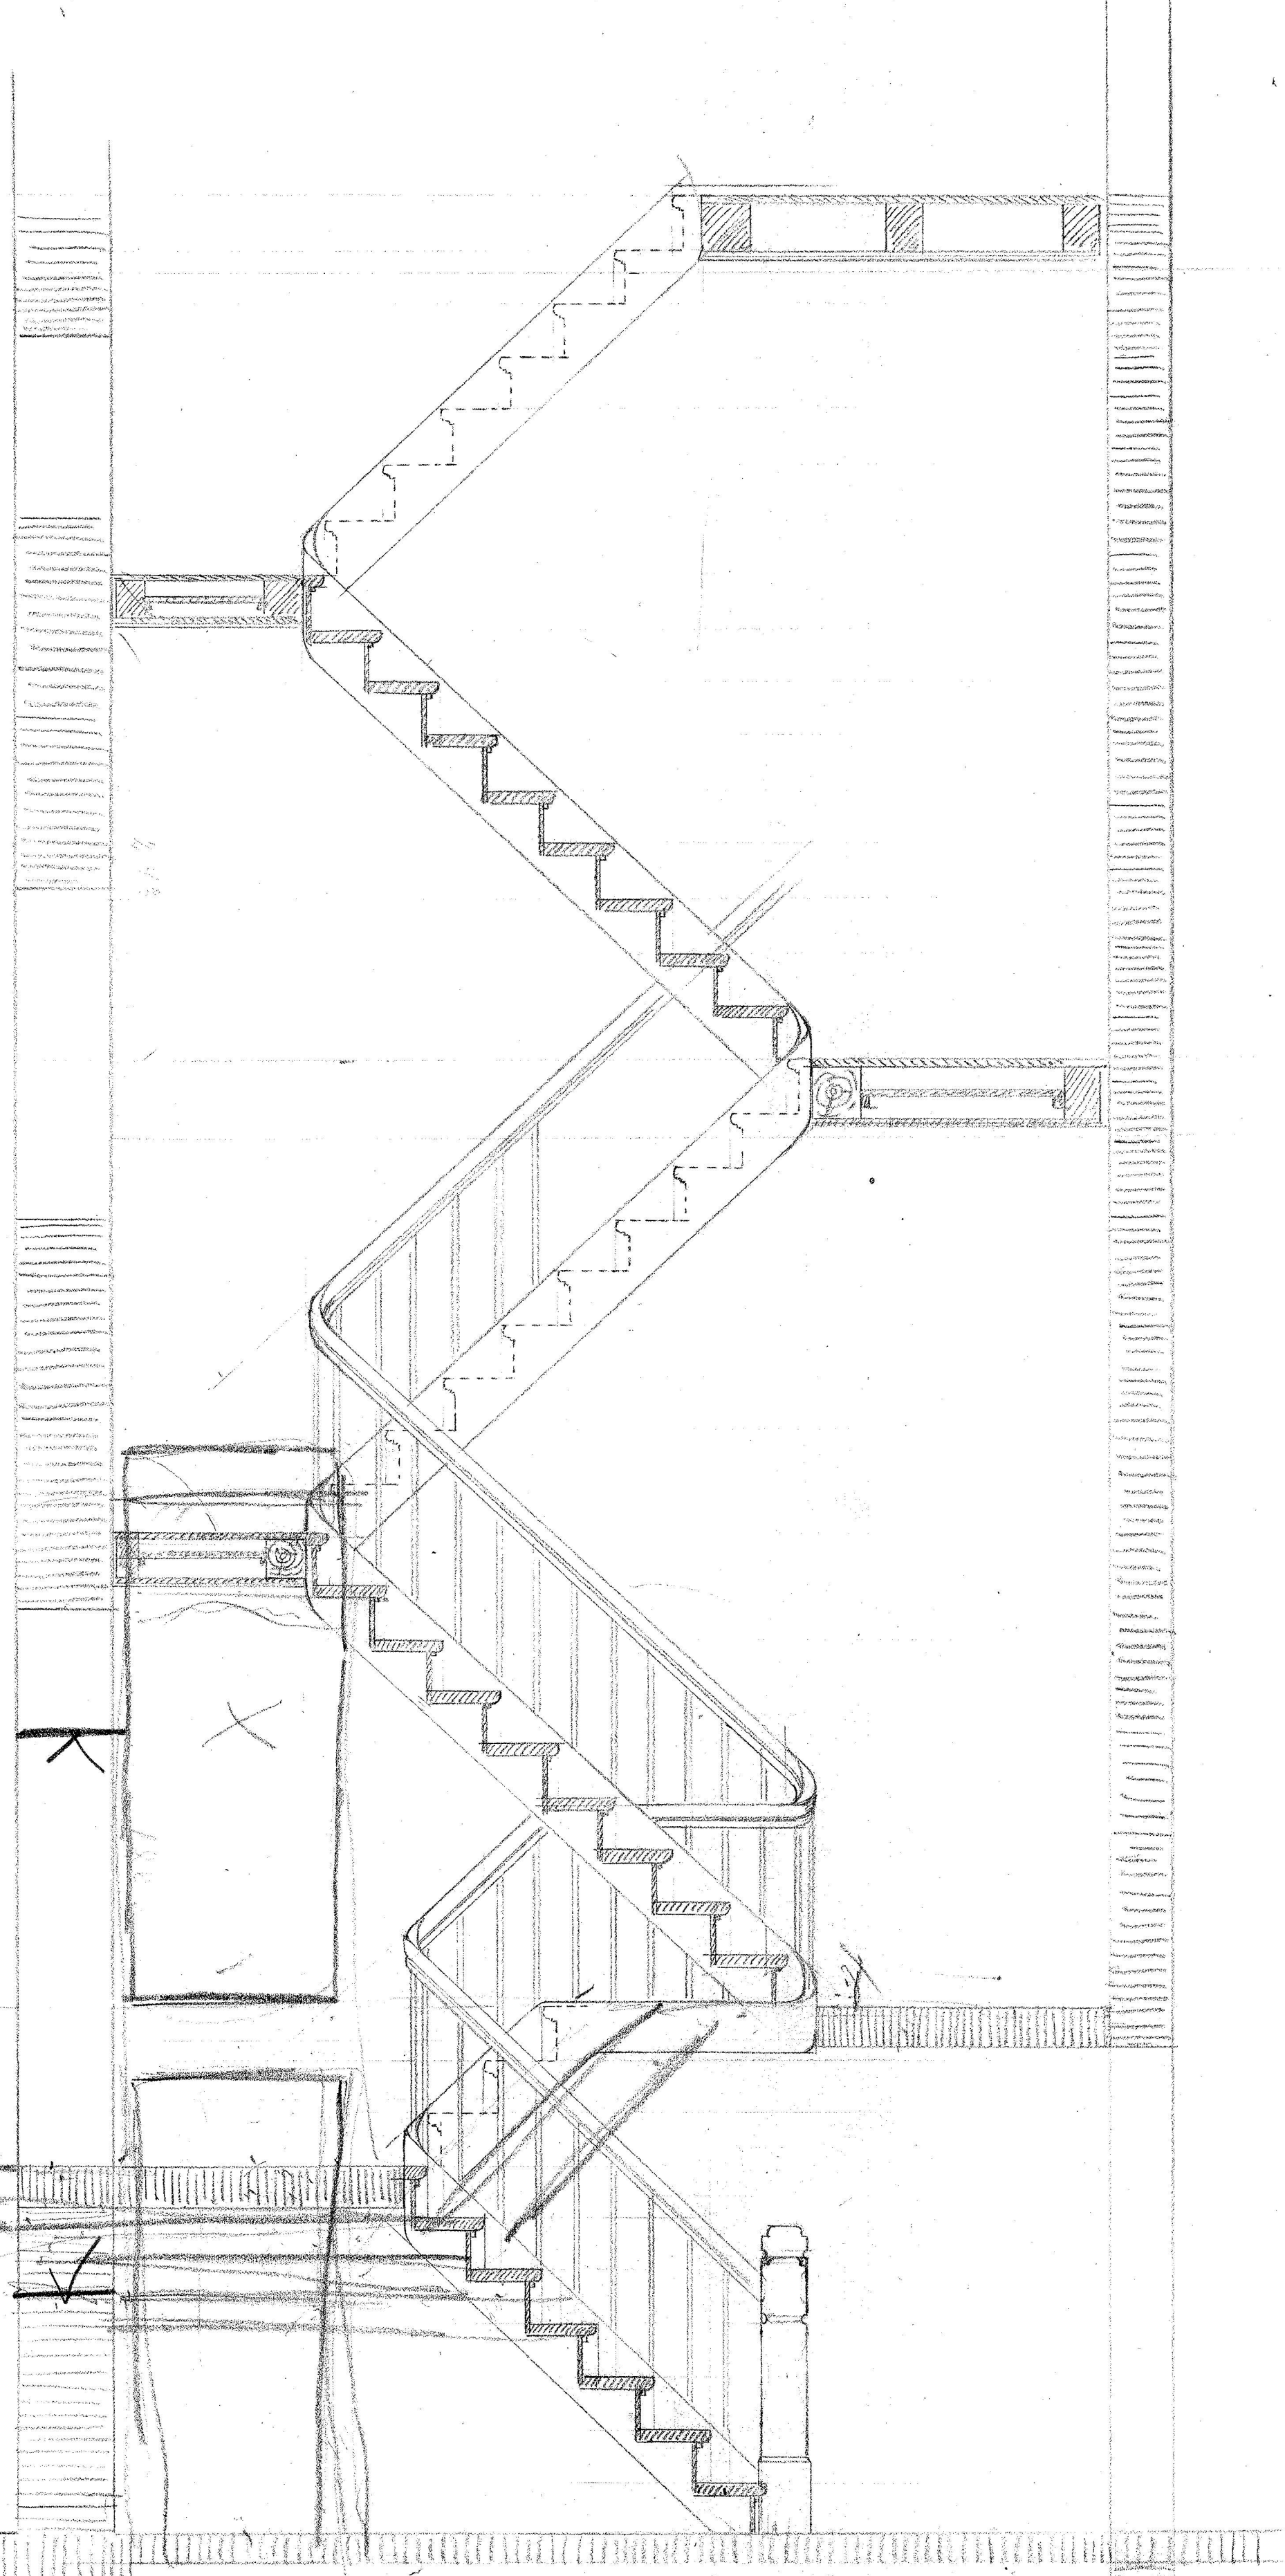

RODRIKBRING. BRANNEGARRD  
KØKKENTRAPPE

1<sup>ste</sup> Sal  
 Højde 330 cm  
 16 Stg a 20,7 cm  
 14 Stg a 22 cm.

Stue

Etagesøjler 360 cm  
 18 Stg a 20 cm  
 16 Stg a 22 cm.

1. etage

Etagesøjler 216 cm  
 10 Stg a 21,6 cm  
 8 Stg a 22 cm