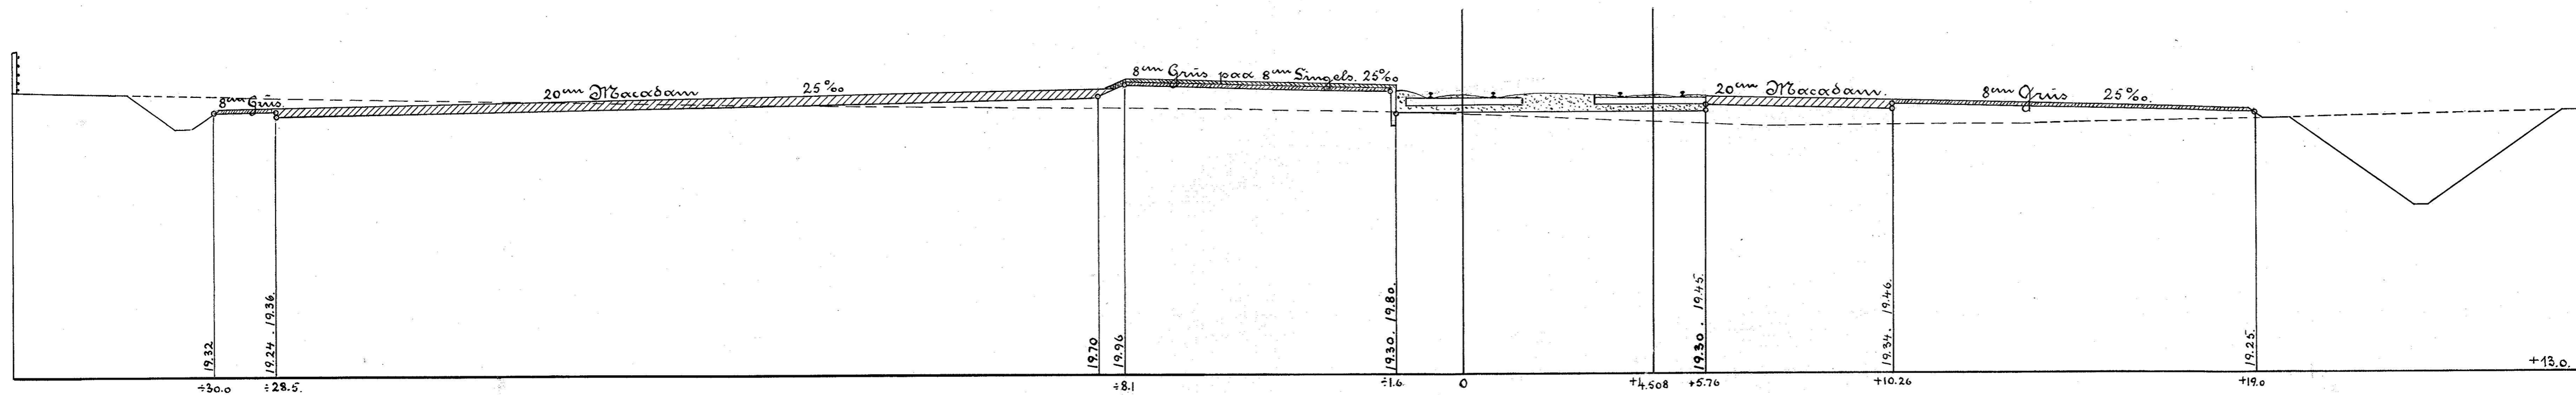

Langelandsbanen.

Tryggelov Station.

Planmålshøte: 19.25. Skinneshøte 19.70.

1:500.

2^a

α

10^a

10^b

F. Rasmussen.

Sæve.

0.0% 5.0%

Hommunen.

Forpagter Moller Hansen.

Forplads.

Benson.

Kassevej.

Godeplads.

Martin Madsen.

56. C. Hansen.

Snit α-α

1:100

1:100.

1:500.