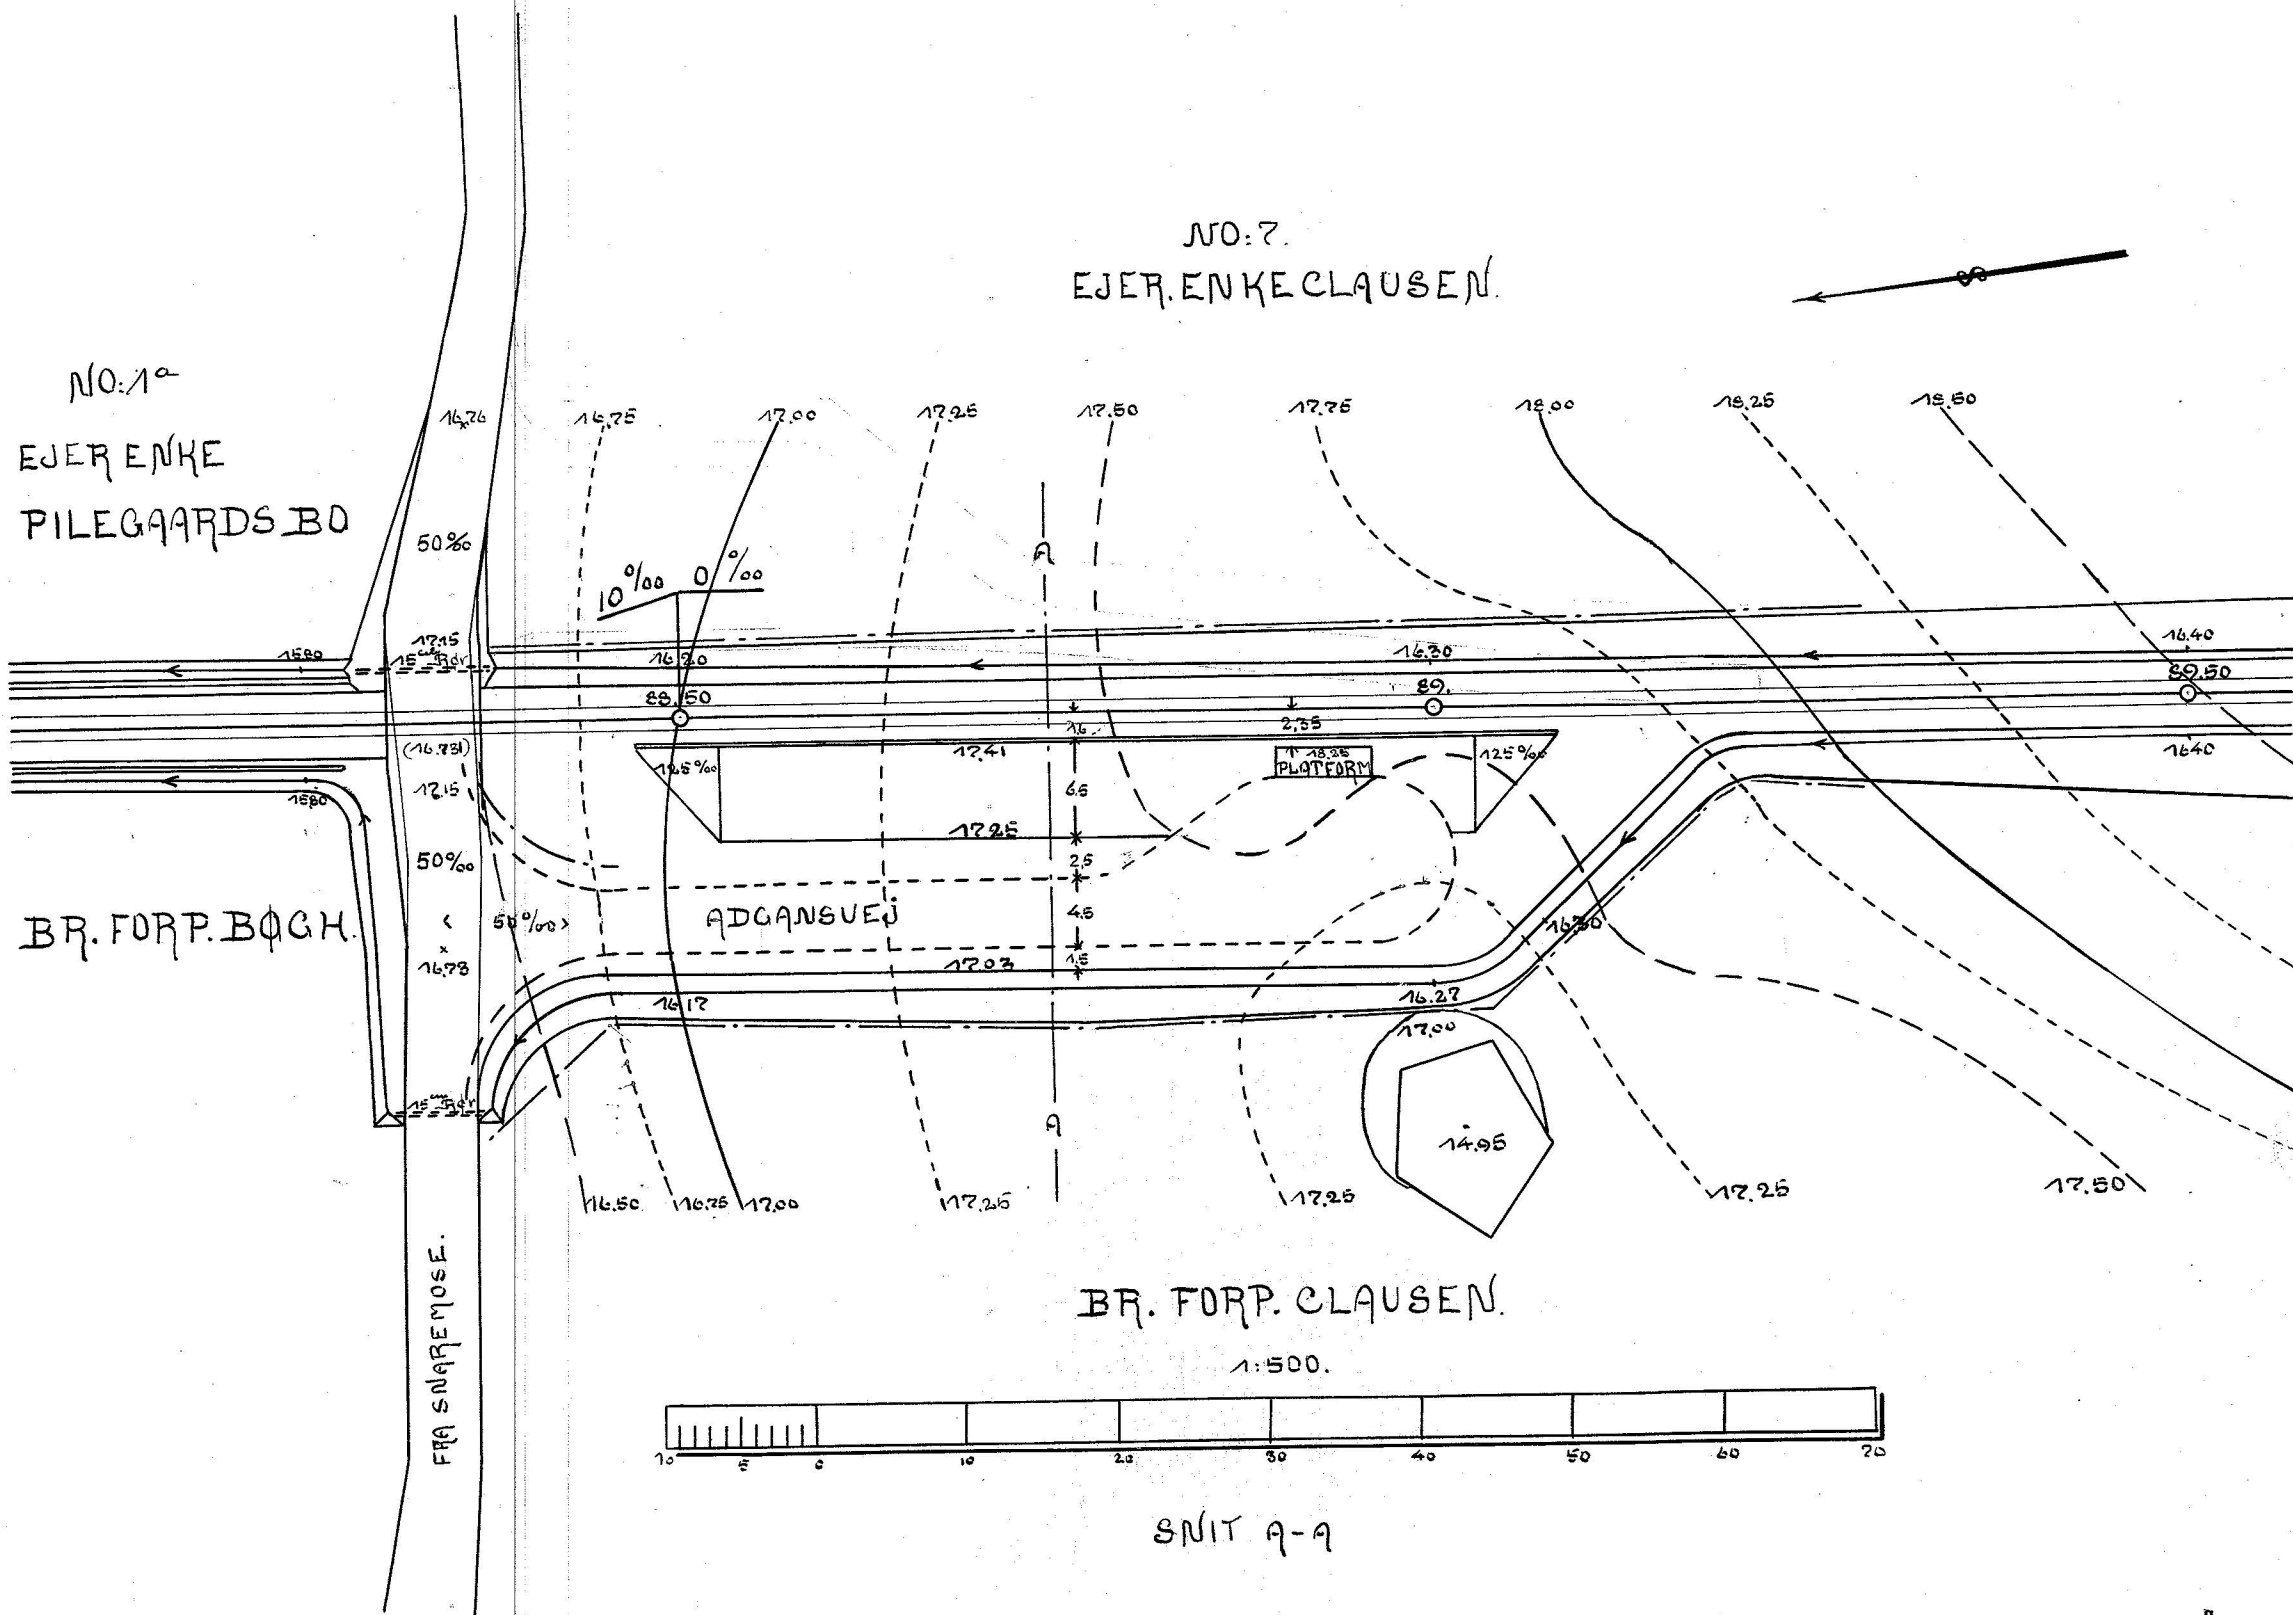

# - SNAREMOSE TRINBRÆDT -

PLANUM: 16.70.

BR. FORP. CLAUSEN.

1:500.

SNIT A-A

1:100

Fuakjøbing Marts 1910.