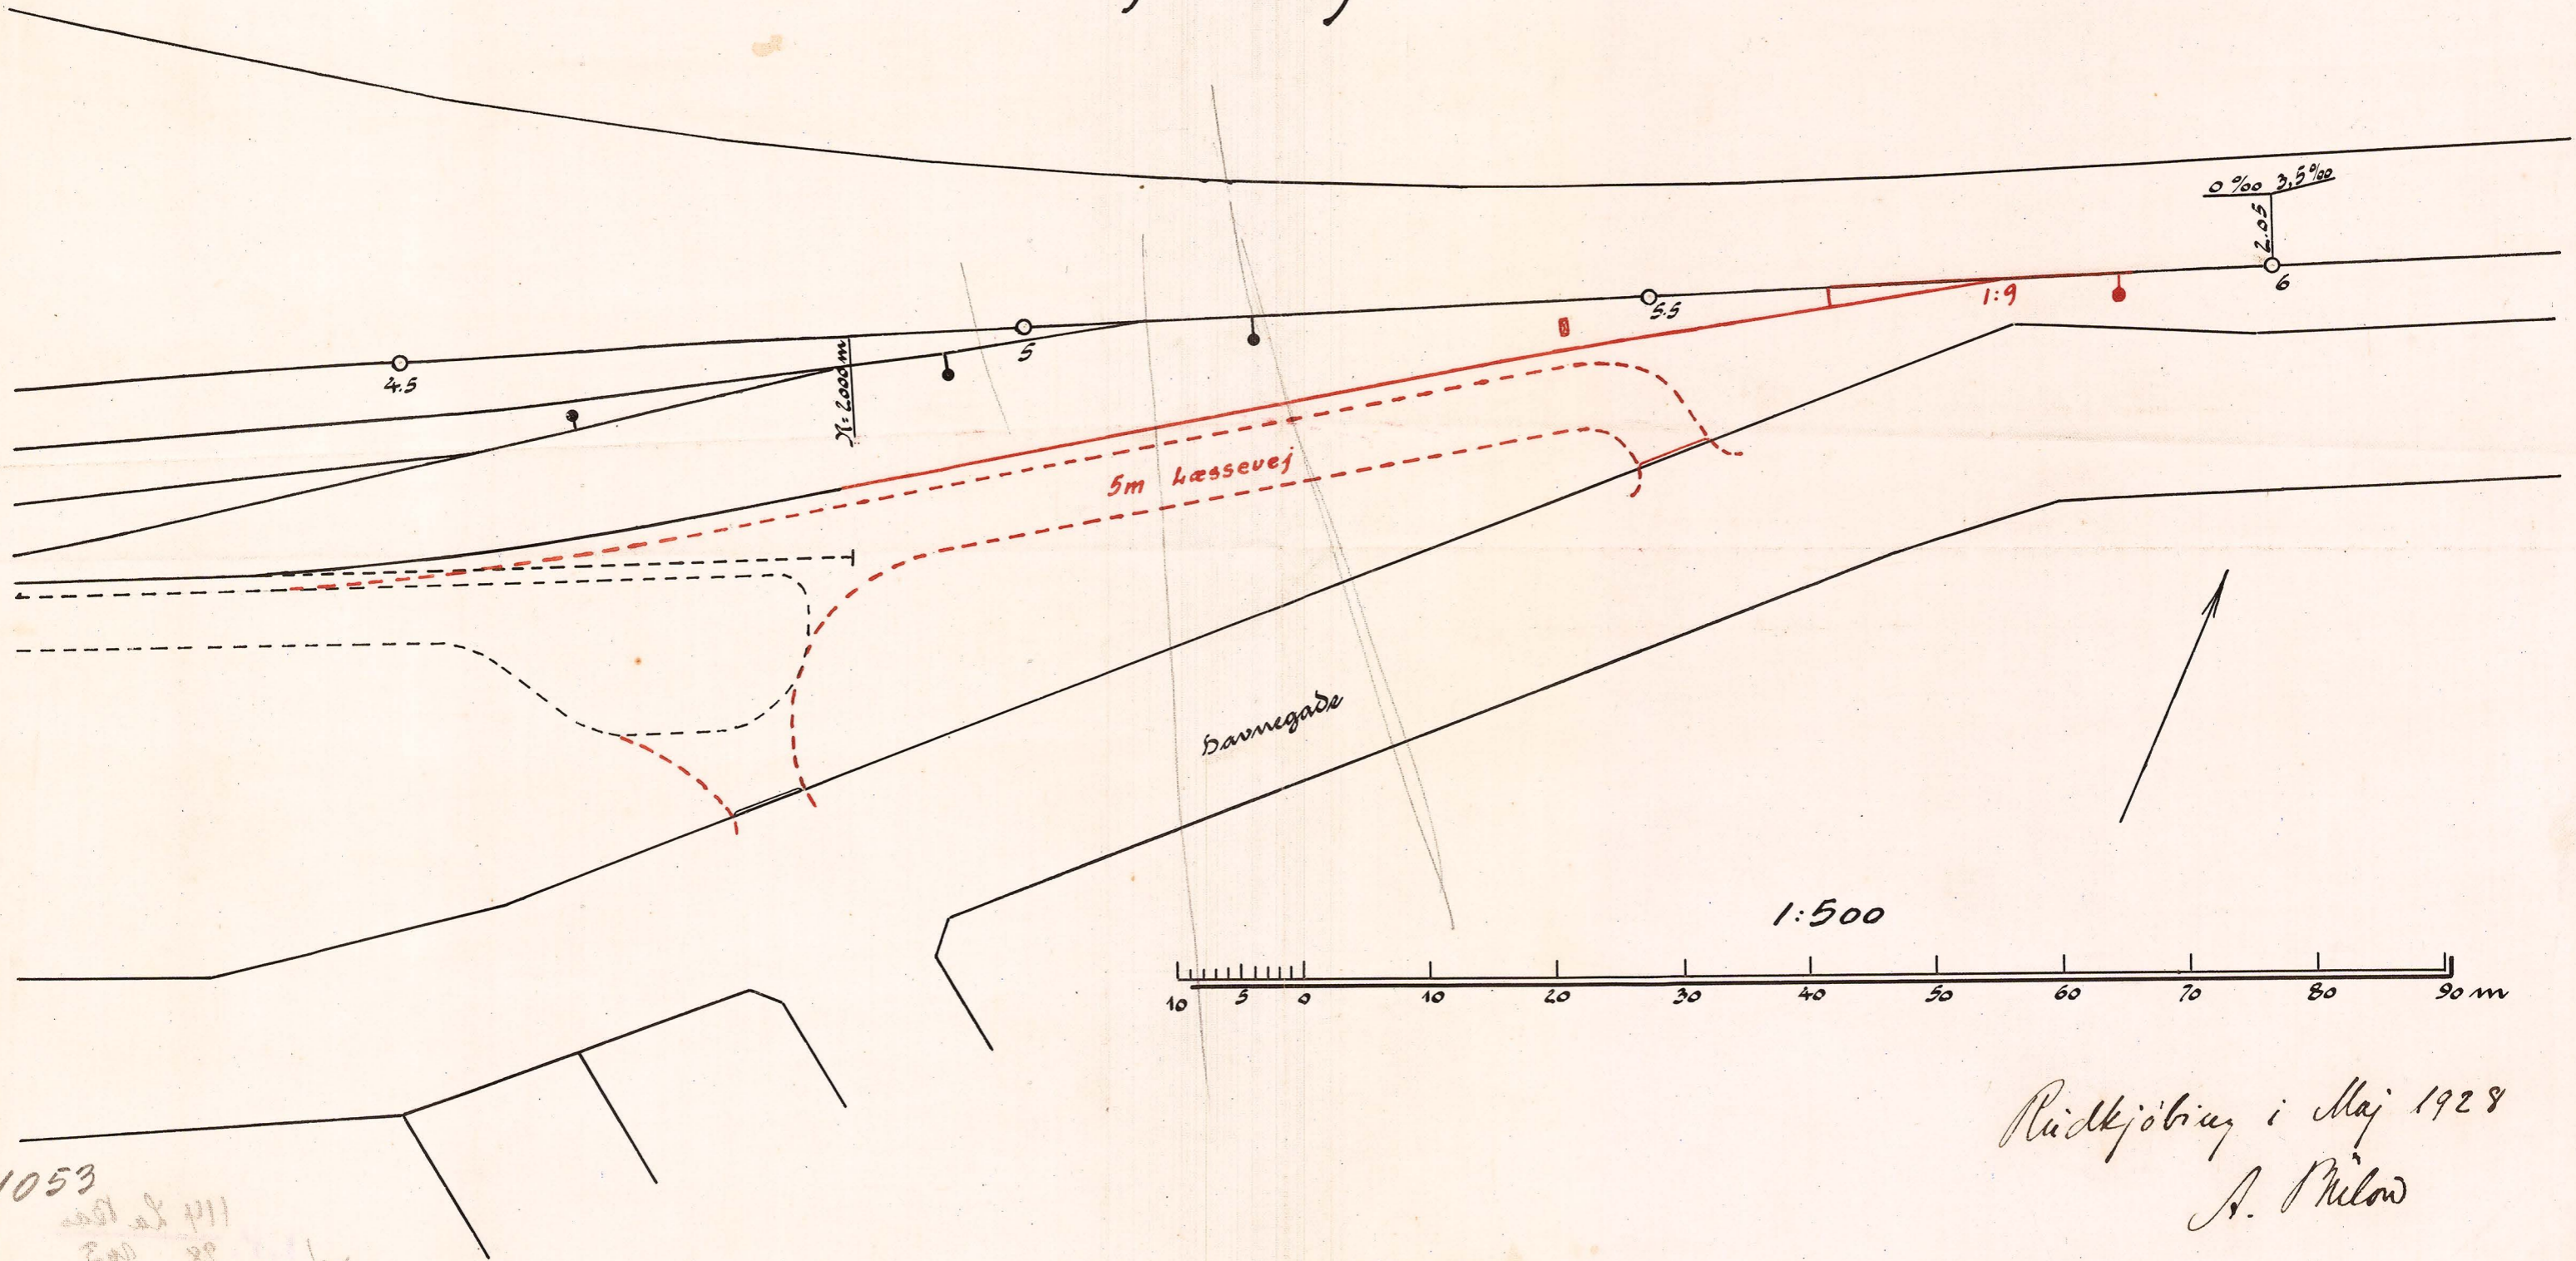

Langlandsbanen.

Spordvidelse  
paa  
Rudkjøbing Station.

Rudkjøbing i Maj 1928  
A. Milow

21053  
111  
88

OFF. V.R.B. NO. 3280/18 28