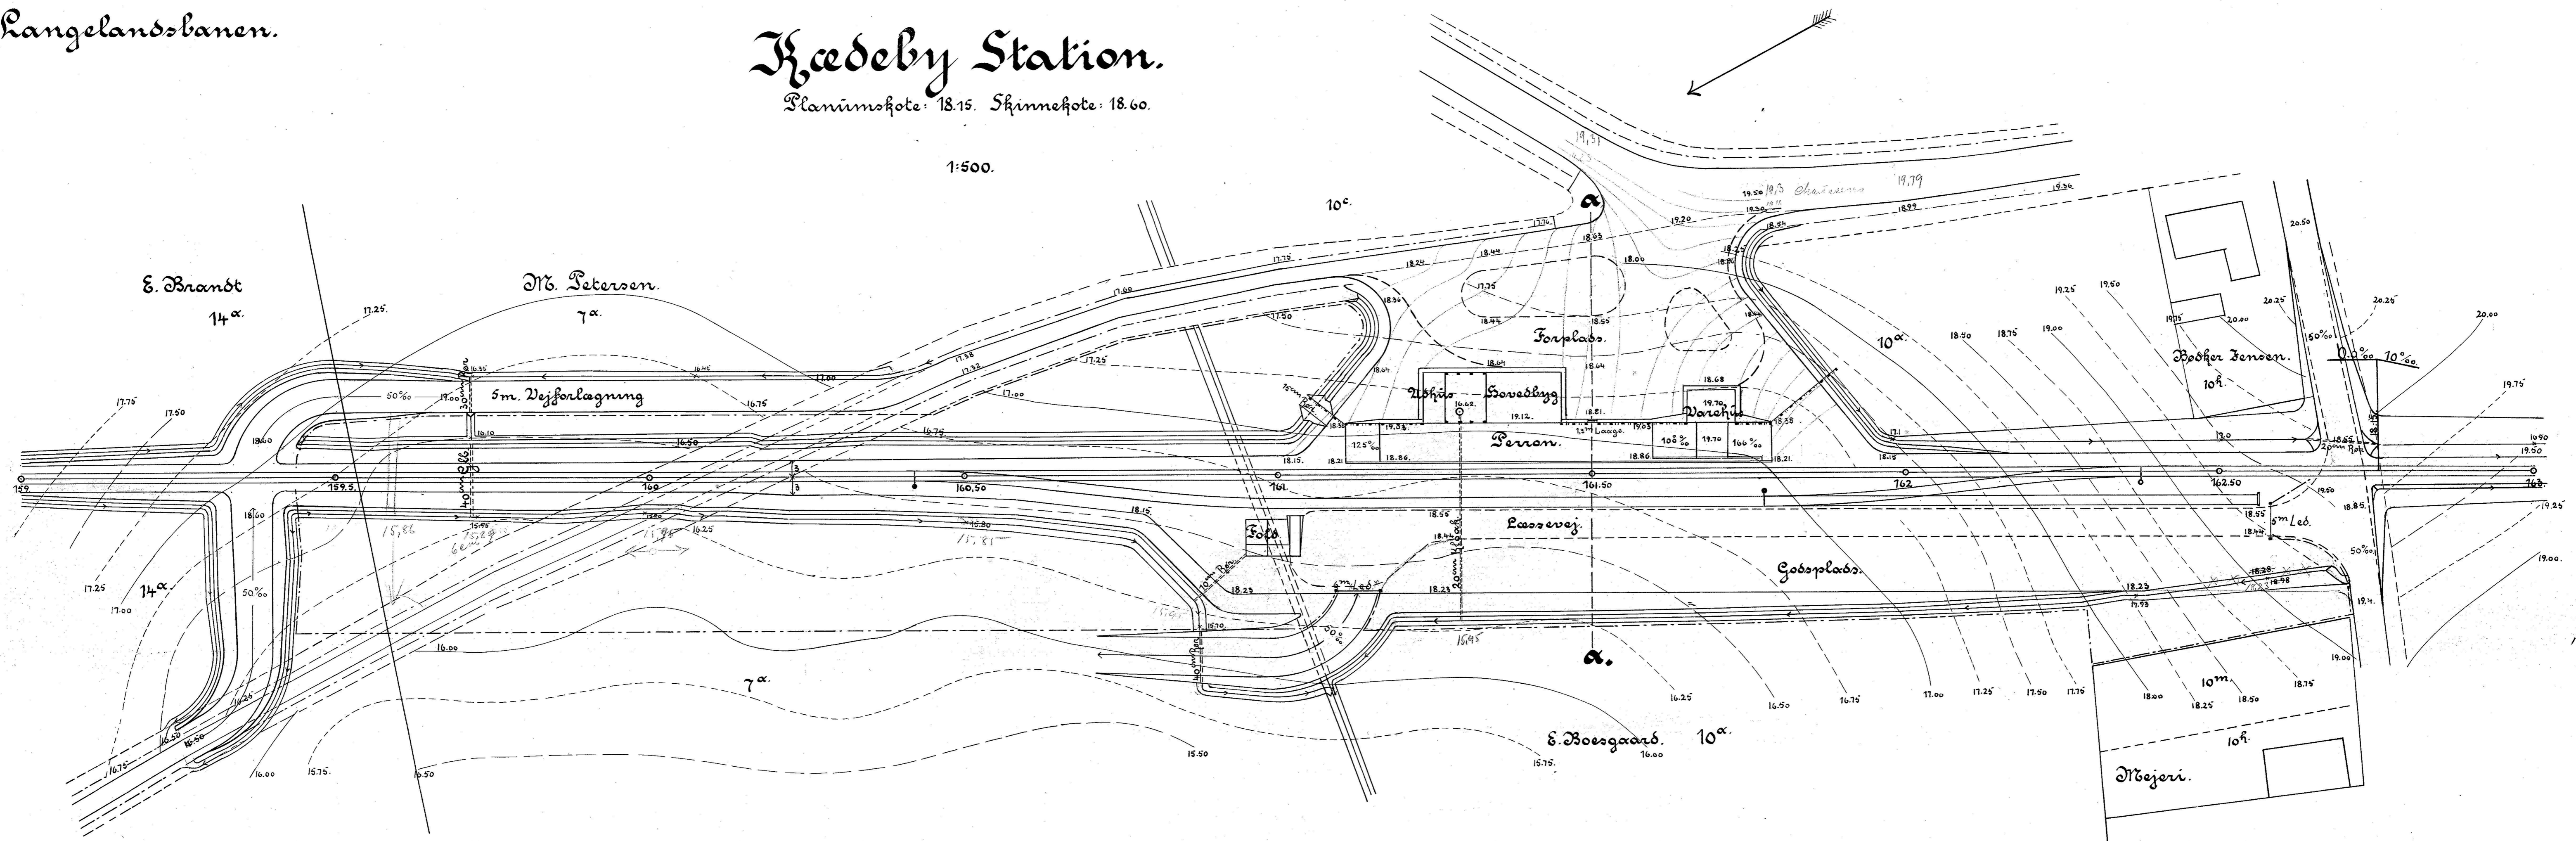

Hædeby Station.

Planumshøte: 18.15. Skinneshøte: 18.60.

1:500.

Snit a-a 1:100

1:100.

1:500.