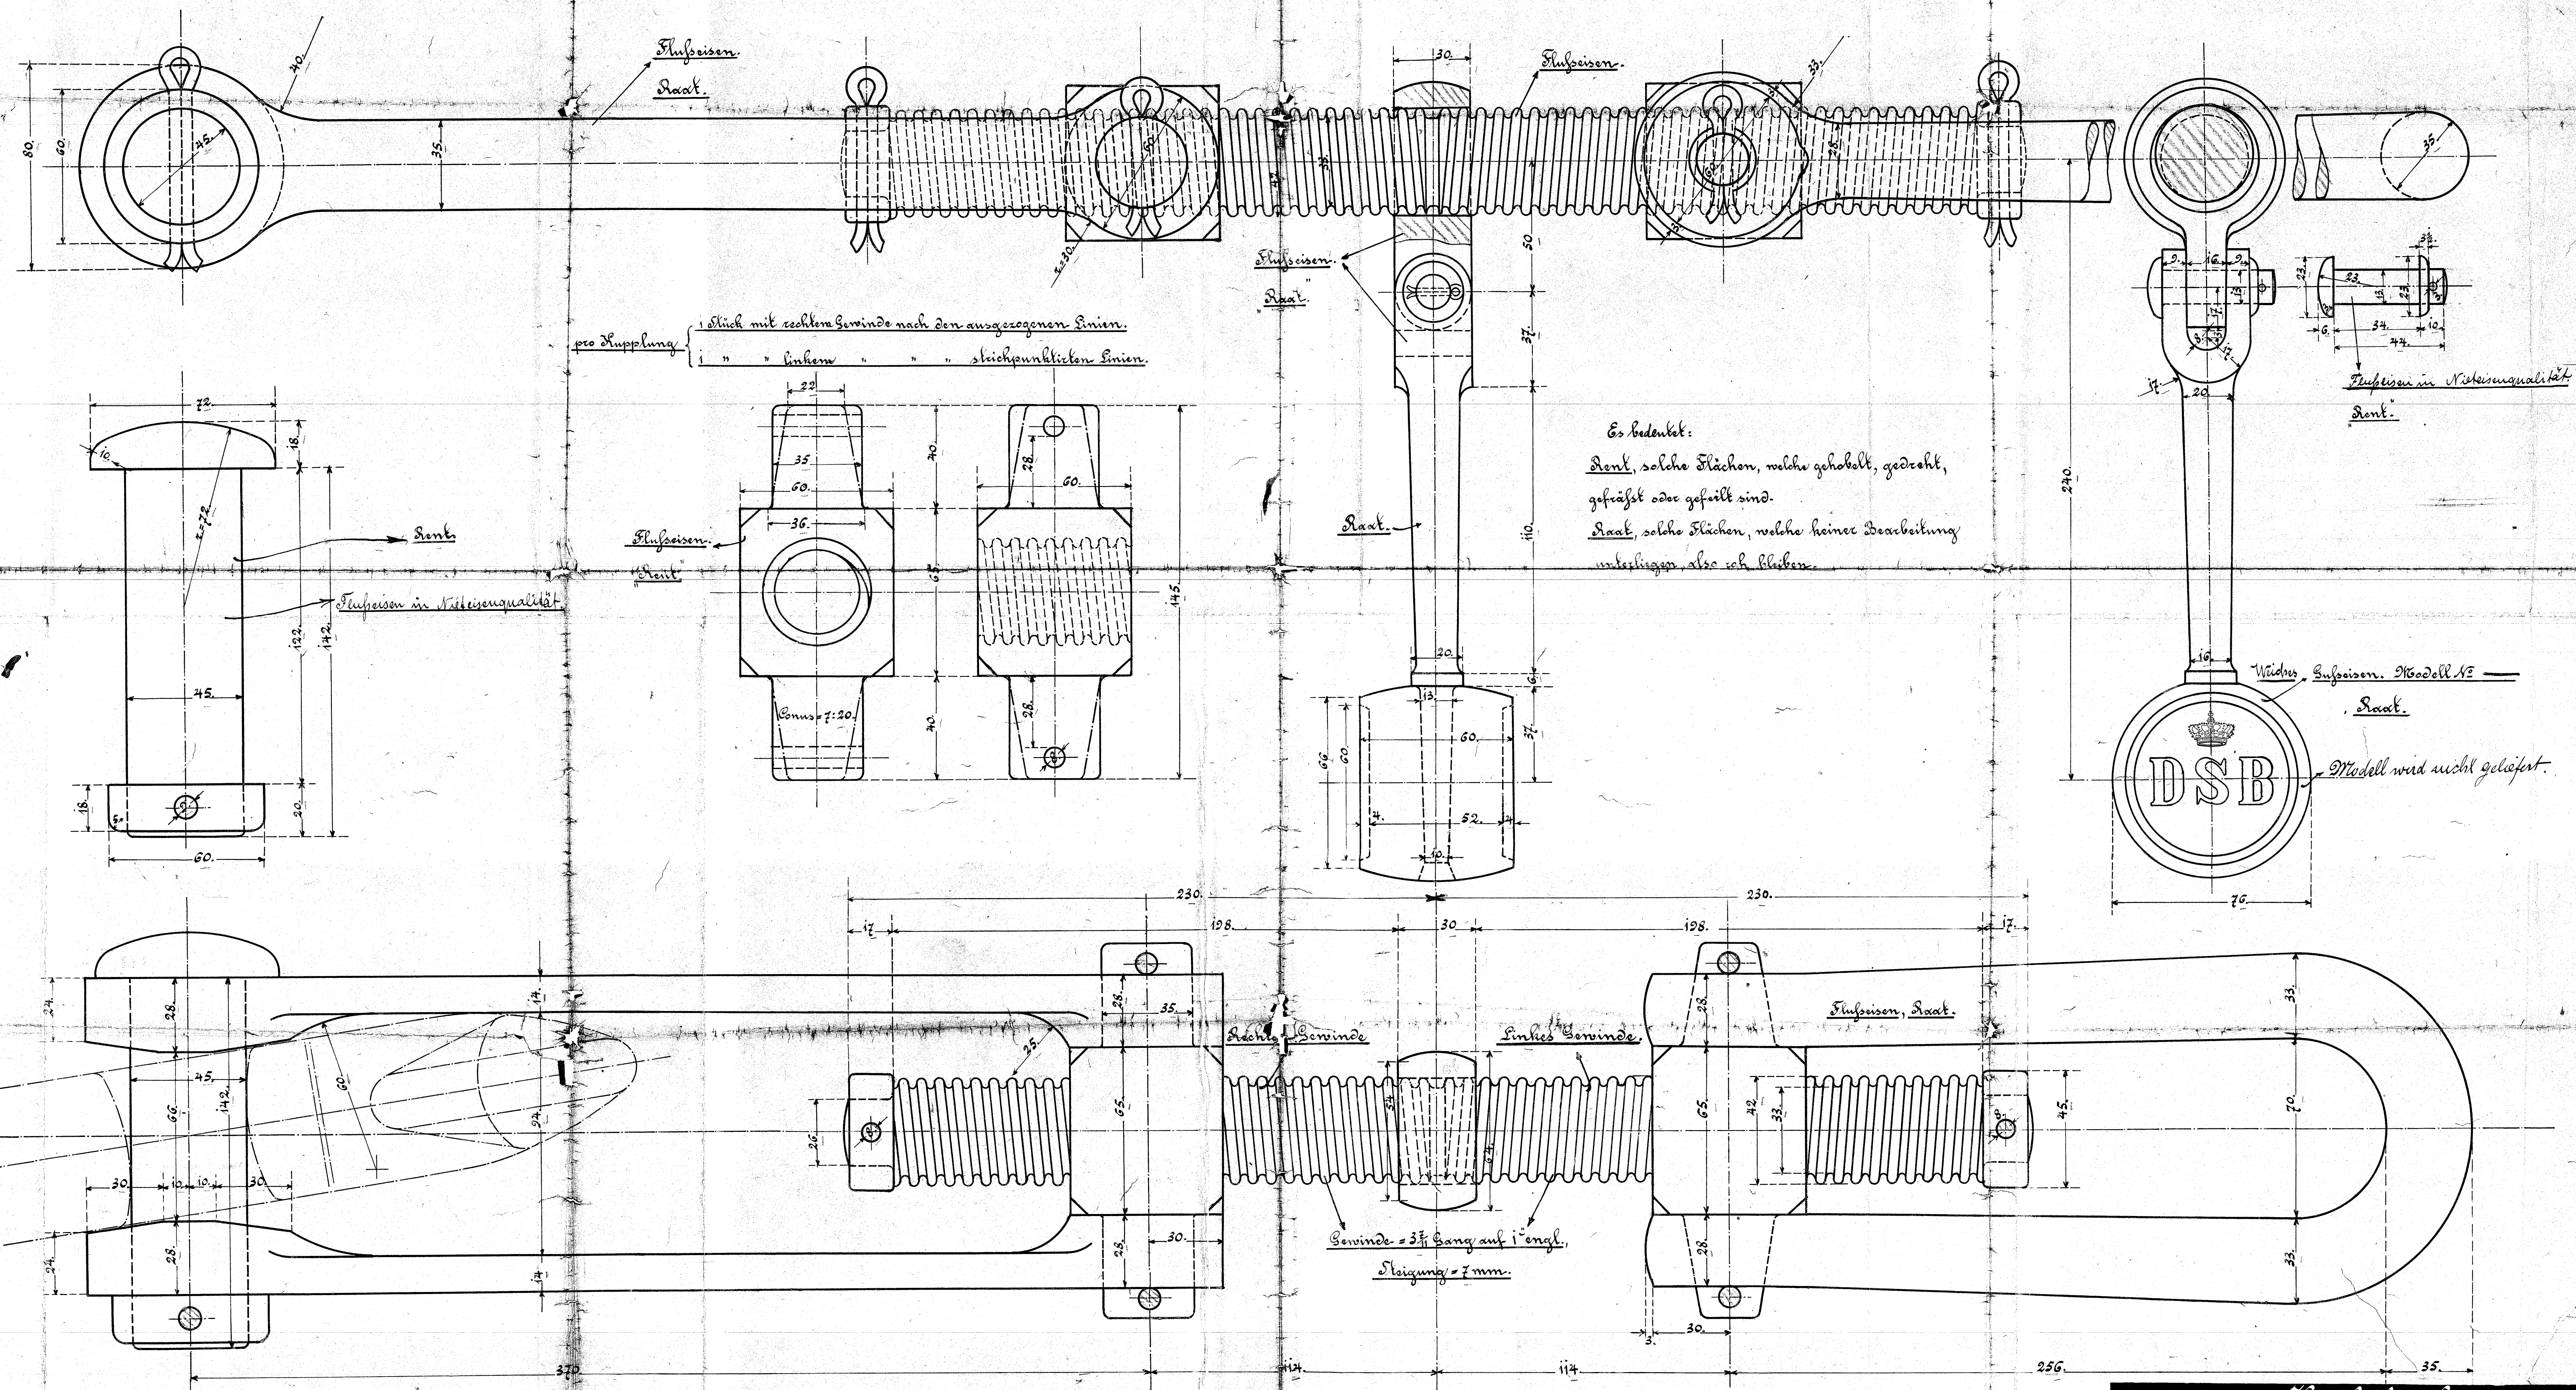

Stück Schraubenkupplungen

Eine fertige compl. Kupplung wiegt ca. 22 1/2 kg.