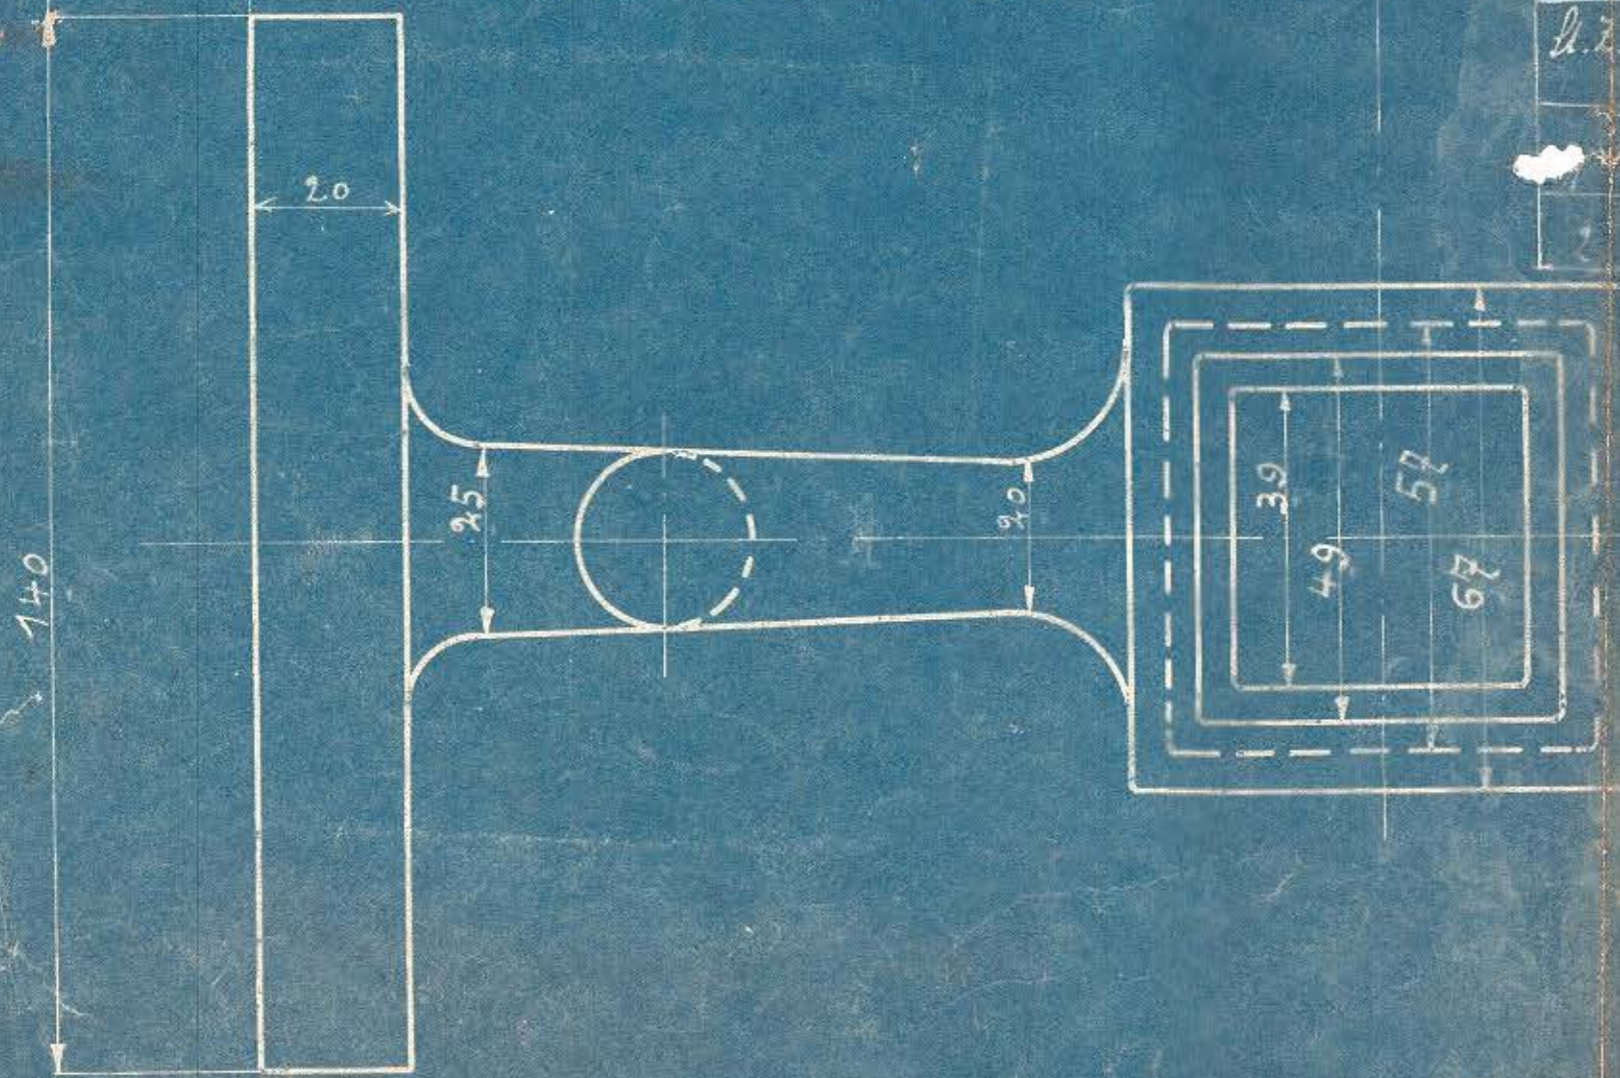

Schrauben ss. Matton u. Dünn sch. Tabellen

Inspektion f. eine Lokomotive

Mat. Best. f. eine Lok.

St.	Benennung.	Nr.	Mat.	Ben.	Zuch. Pz.	Dimensionen in Millim.
1	Laternenhalter	1	fl. E.			
2	Schrauben ss. M.	2	" "			

Laternenhalter am Rauchfang

zu den „1 C“ Tender-Lokomotiven  
 für die Holding Südbahnen, Holding.  
 Fabr. №. 10695/96  
 Zeichen. № **111 A**