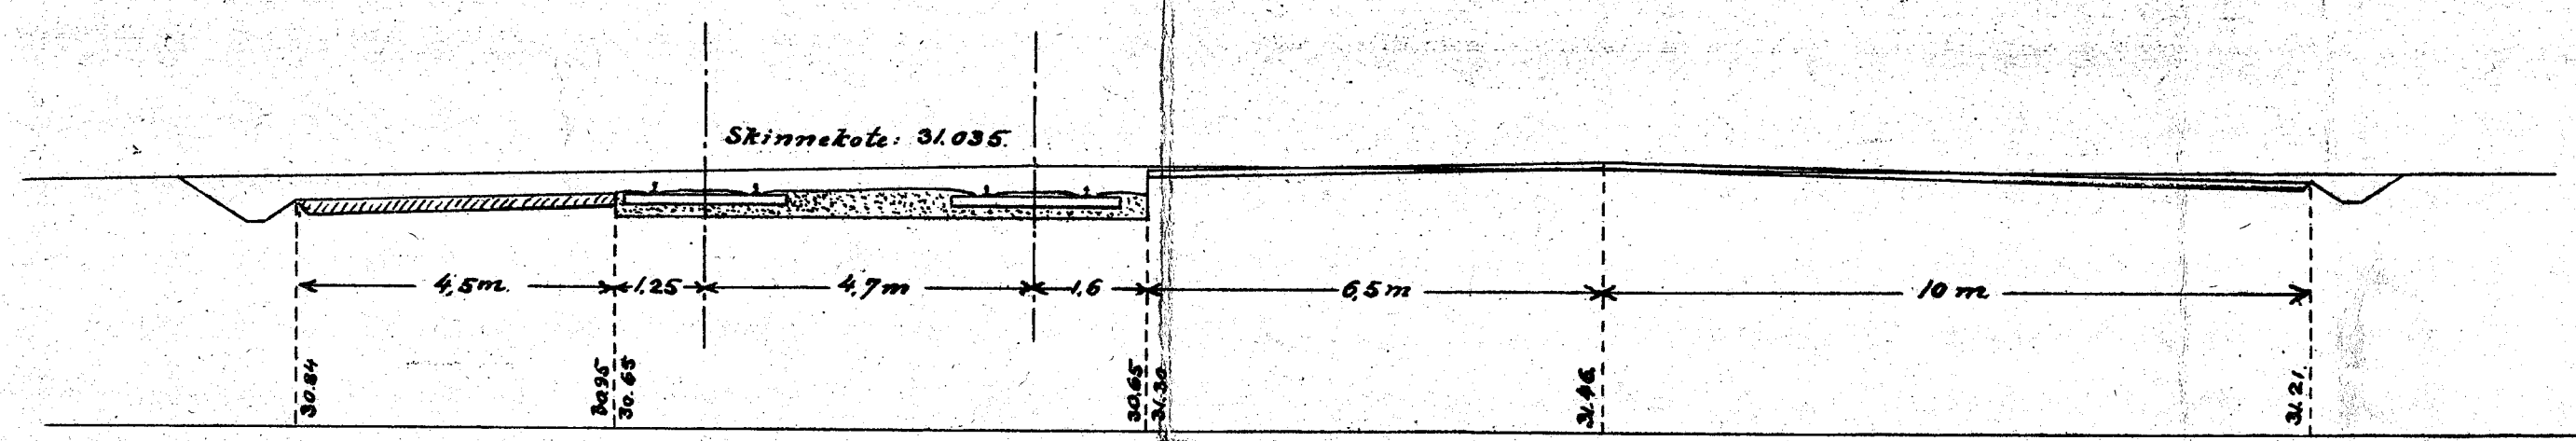

Höge-Ringsled Jernbane.

YDERHOLM TRINBRÆDT.

Planimetskote: 30,60

1:500

Skinnekote: 31,035

Fald %.

Snit a-b

1:100

1:500

Höge i Januar 1915.