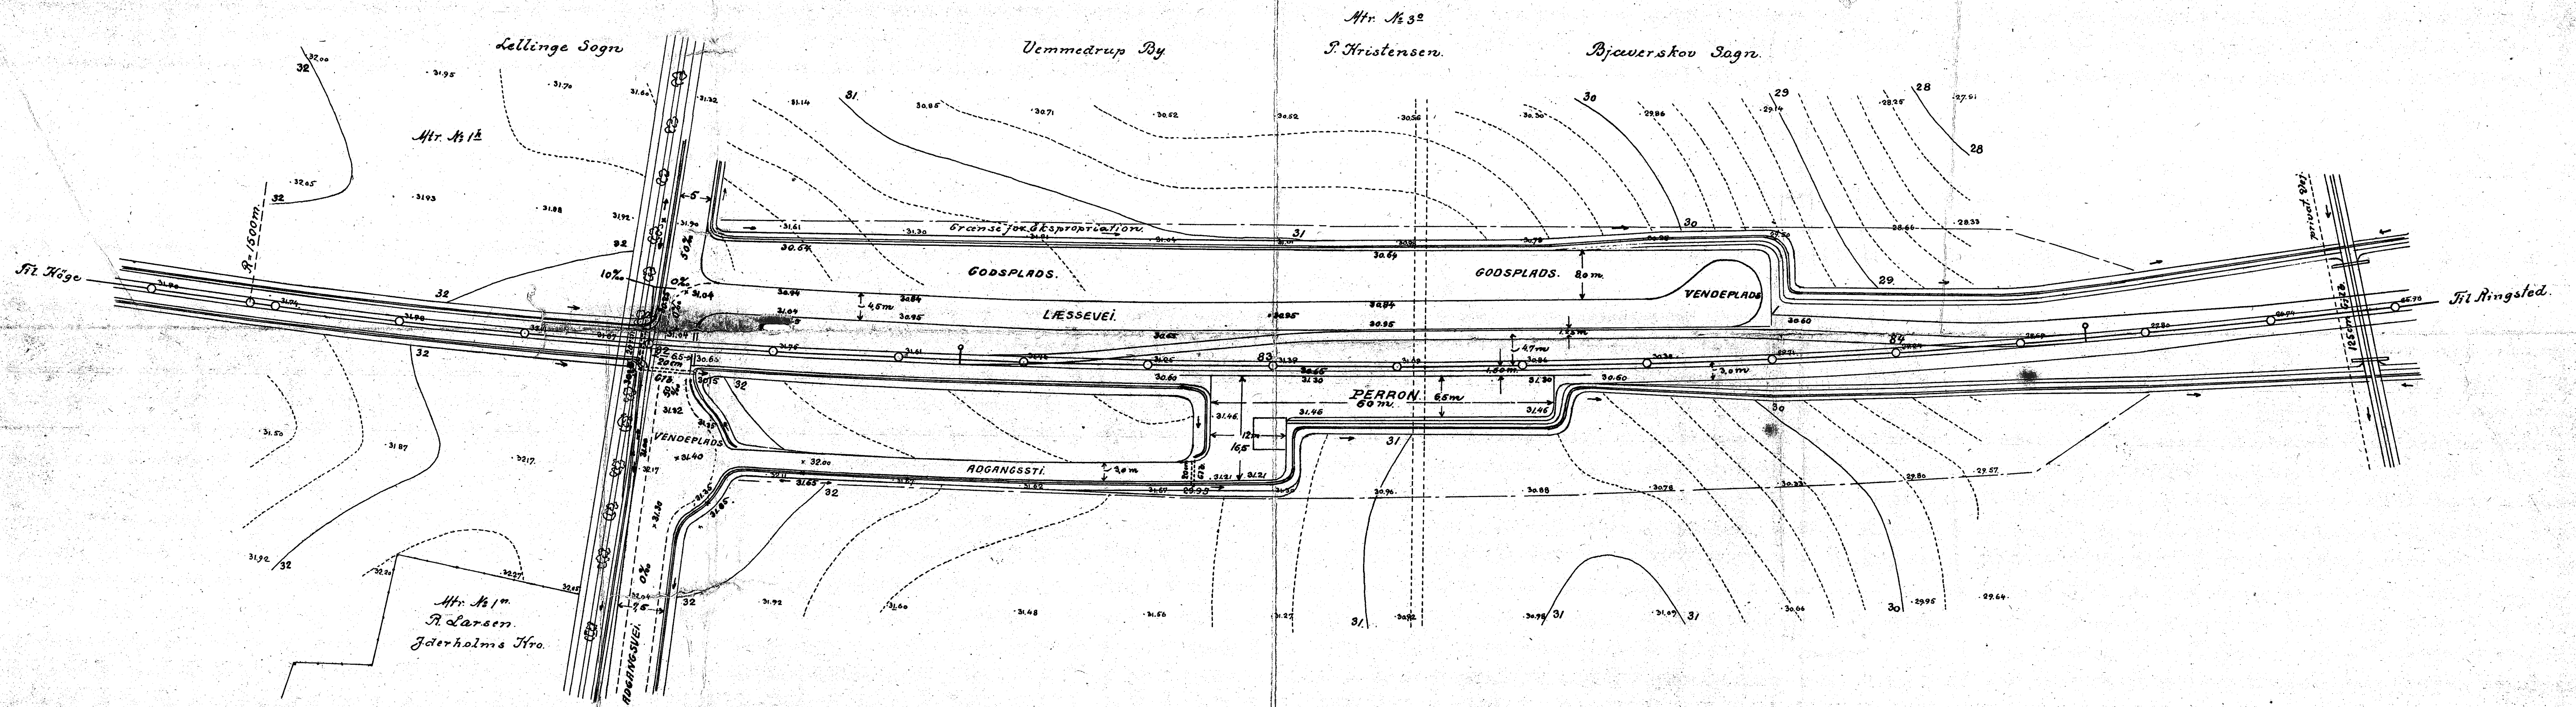

Höge-Ringsled Jernbane.

YDERHOLM TRINBRÆDT.

Planimetskote: 30,60

1:500

Skinnekote: 31,035

Fald %.

Snit a-b

1:100

1:500

Höge i Januar 1915.