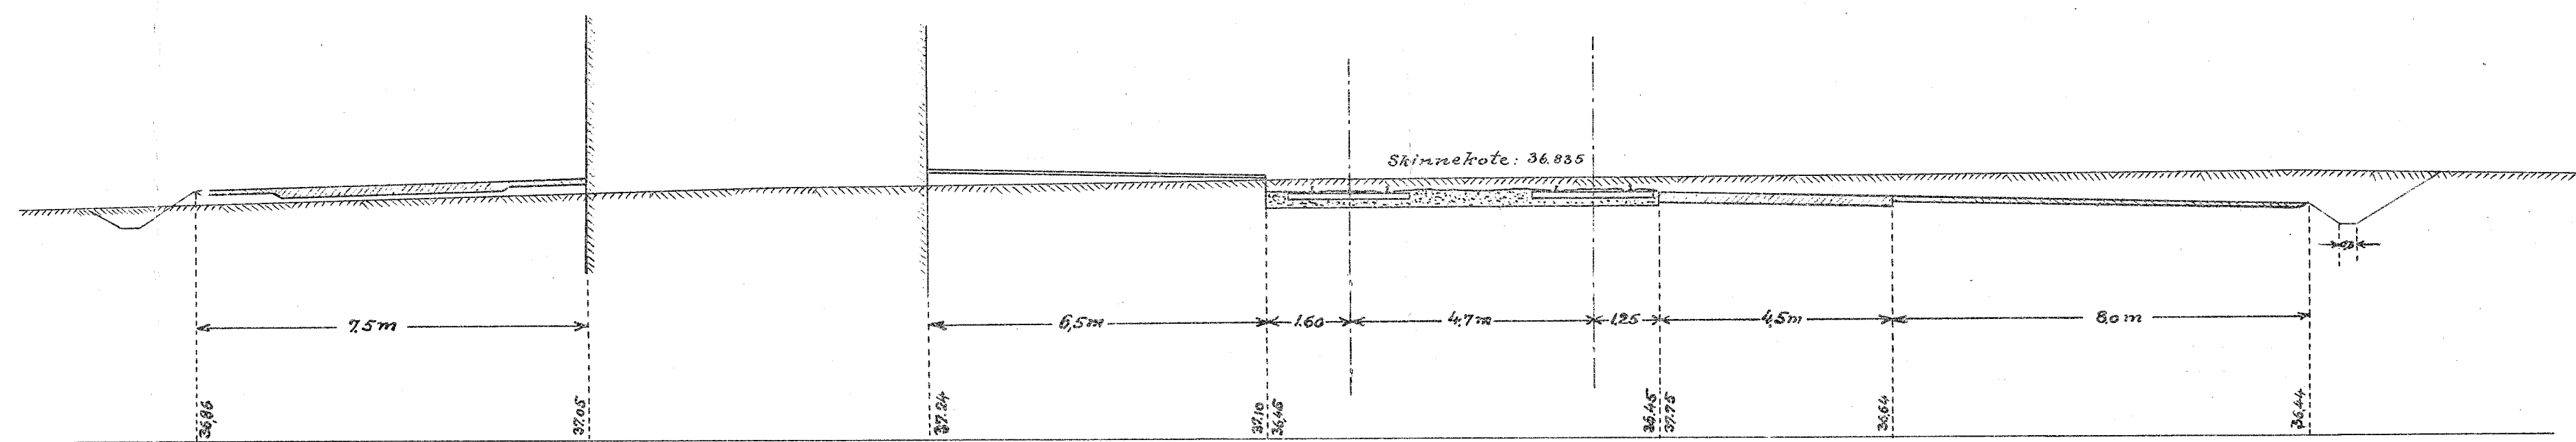

1:500

Slanimestokote: 36,40

Skinnekote: 36,835

Fixpunkt: 36,776

Mtr. N^o 6^a
F. Rasmussen.

Bjevskov, Vollerlev og Gjorslev Sogne.

Mtr. N^o 4^b
Chr. L. Hansen.

Mtr. N^o 20^e
P. Christiansen.

Mtr. N^o 5^b
Chr. L. Hansen.

Snit a-b
1:100

1:500

Høge i December 1914.