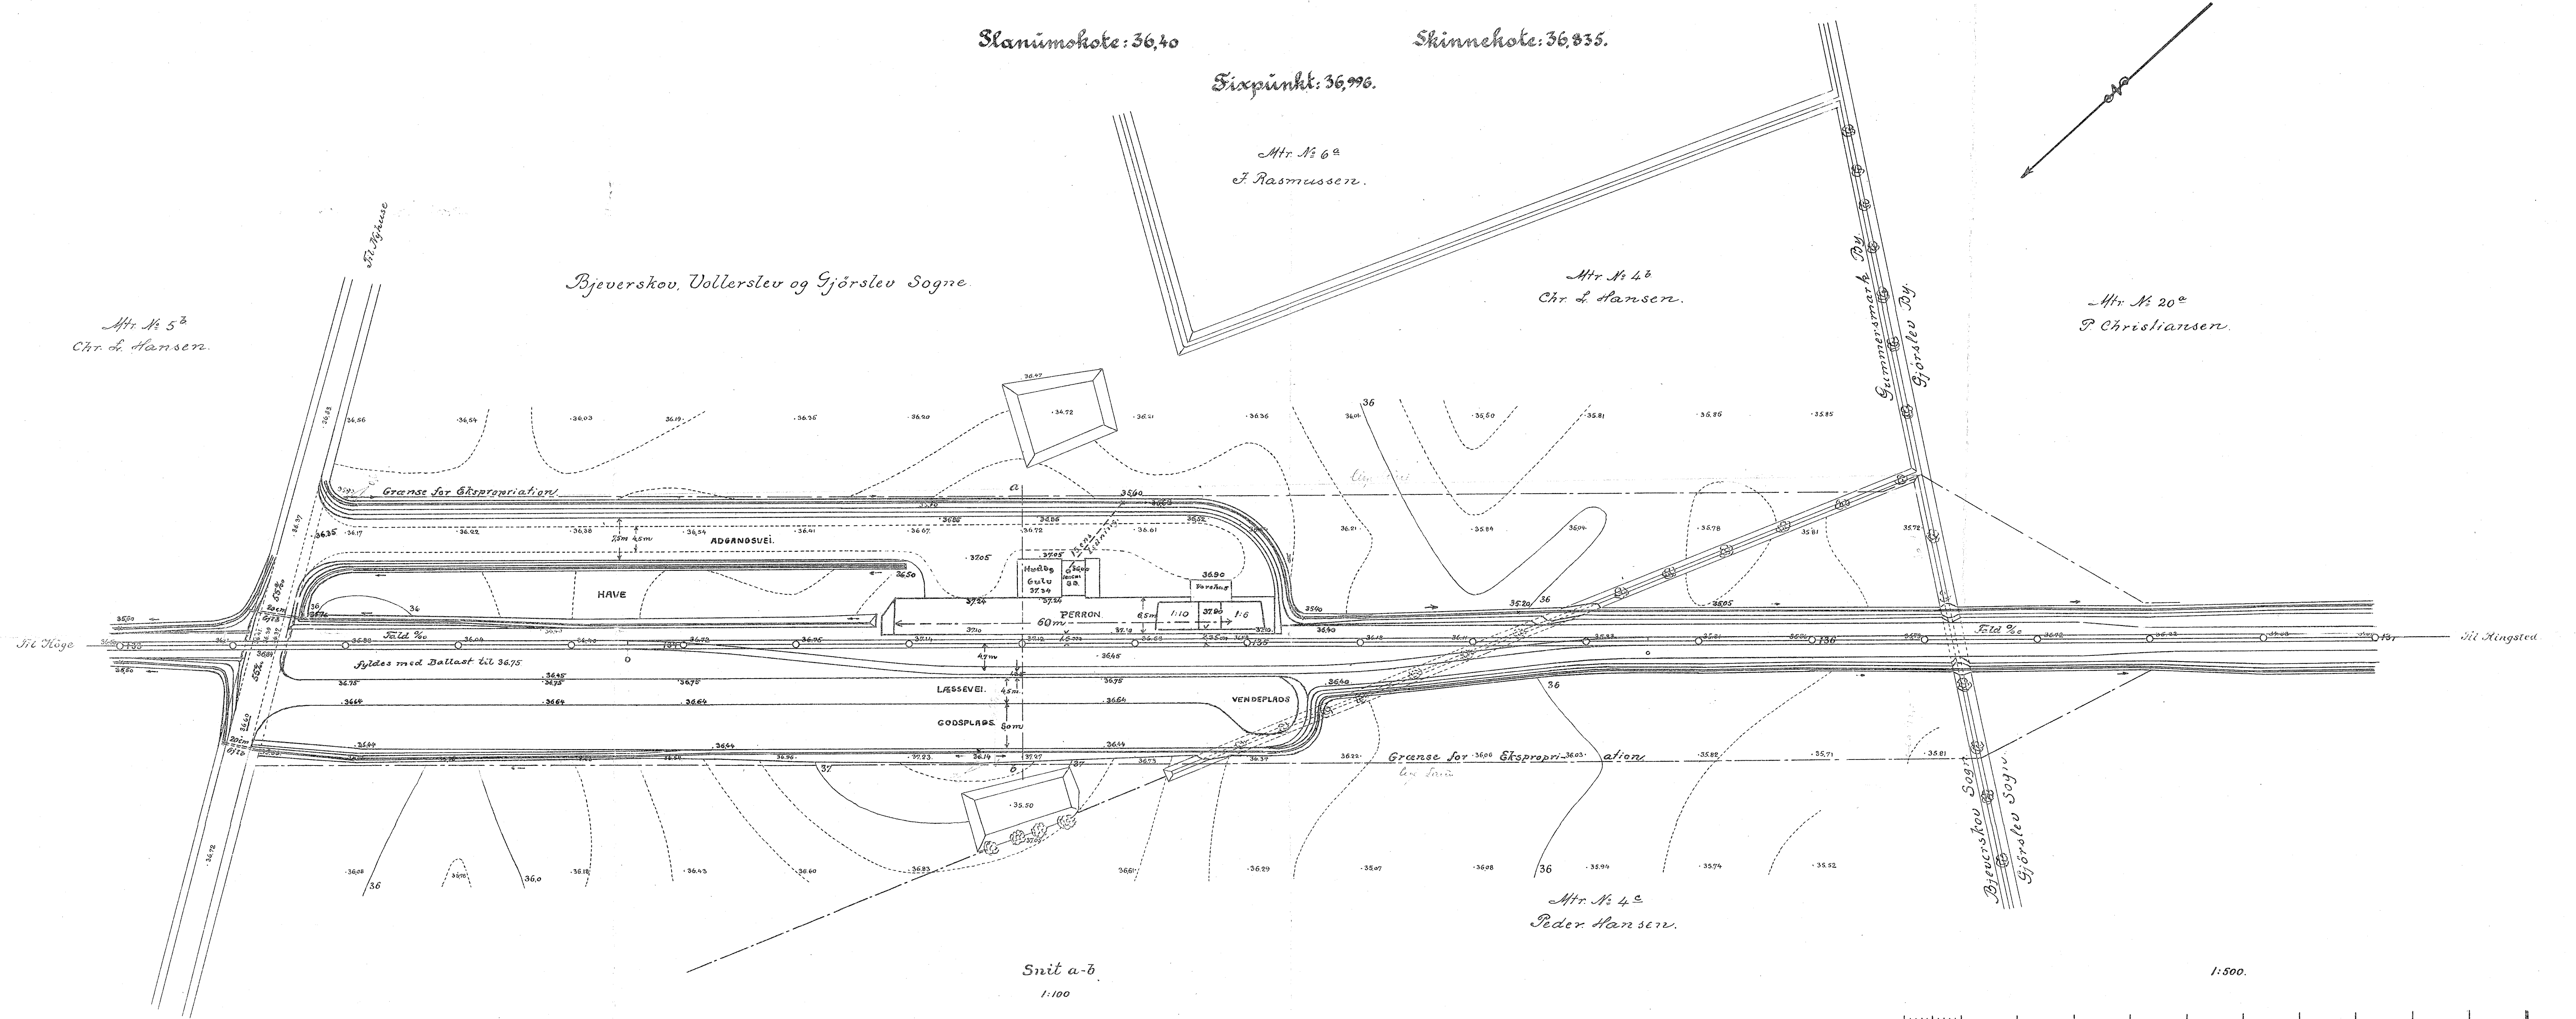

1:500

Slanimestokote: 36,40

Skinnekote: 36,835

Fixpunkt: 36,776

Mtr. N^o 6^a
F. Rasmussen.

Bjevskov, Vollerlev og Gjorslev Sogne.

Mtr. N^o 4^b
Chr. L. Hansen.

Mtr. N^o 20^e
P. Christiansen.

Mtr. N^o 5^b
Chr. L. Hansen.

Snit a-b
1:100

1:500

Høge i December 1914.