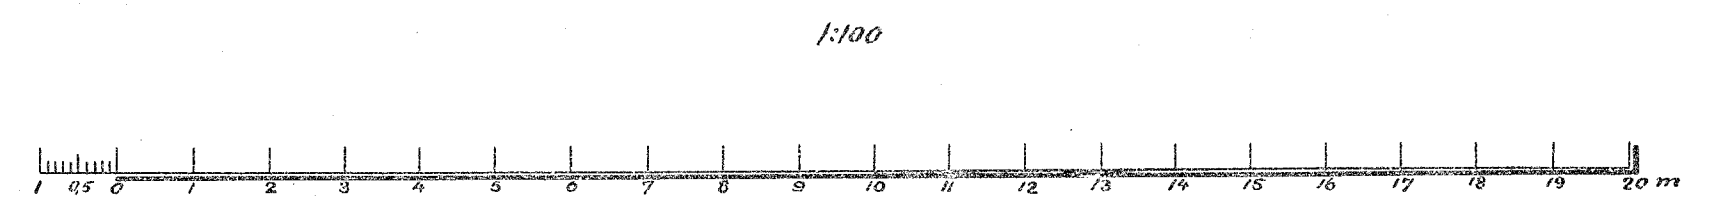

1:500

Slanimestokote: 36,40

Skinnekote: 36,835

Fixpunkt: 36,776

Mtr. N^o 6^a
F. Rasmussen.

Bjevskov, Vollerlev og Gjorslev Sogne.

Mtr. N^o 4^b
Chr. L. Hansen.

Mtr. N^o 20^e
P. Christiansen.

Mtr. N^o 5^b
Chr. L. Hansen.

Snit a-b
1:100

1:500

Høge i December 1914.