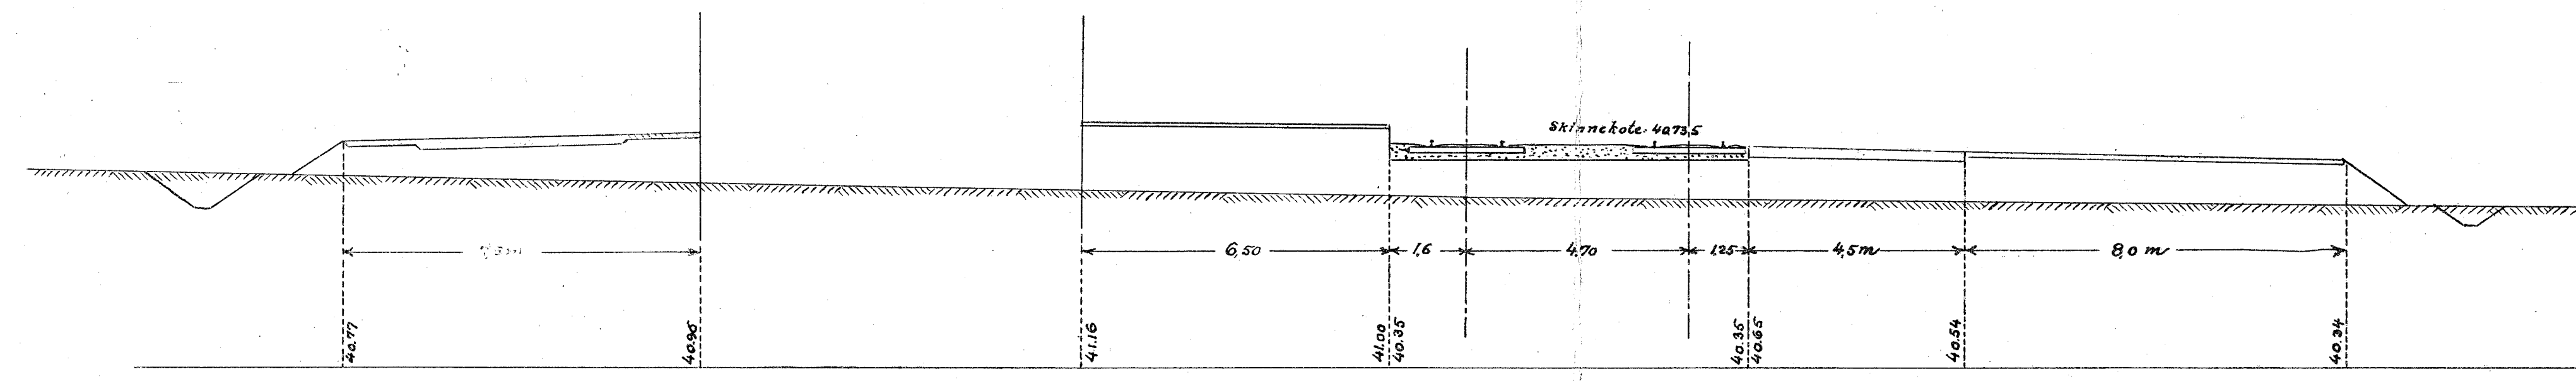

1:500.

Blanimshøje: 40,30

Skinnehøje: 40,755

Fixpunkt: 41,337.

Bjeverkov By, Bjeverkov Sogn.

Langsniit af den off. Bivej.  
Længder 1:500  
Højder 1:100.

Snit a-b  
1:100.

Høge i December 1914.