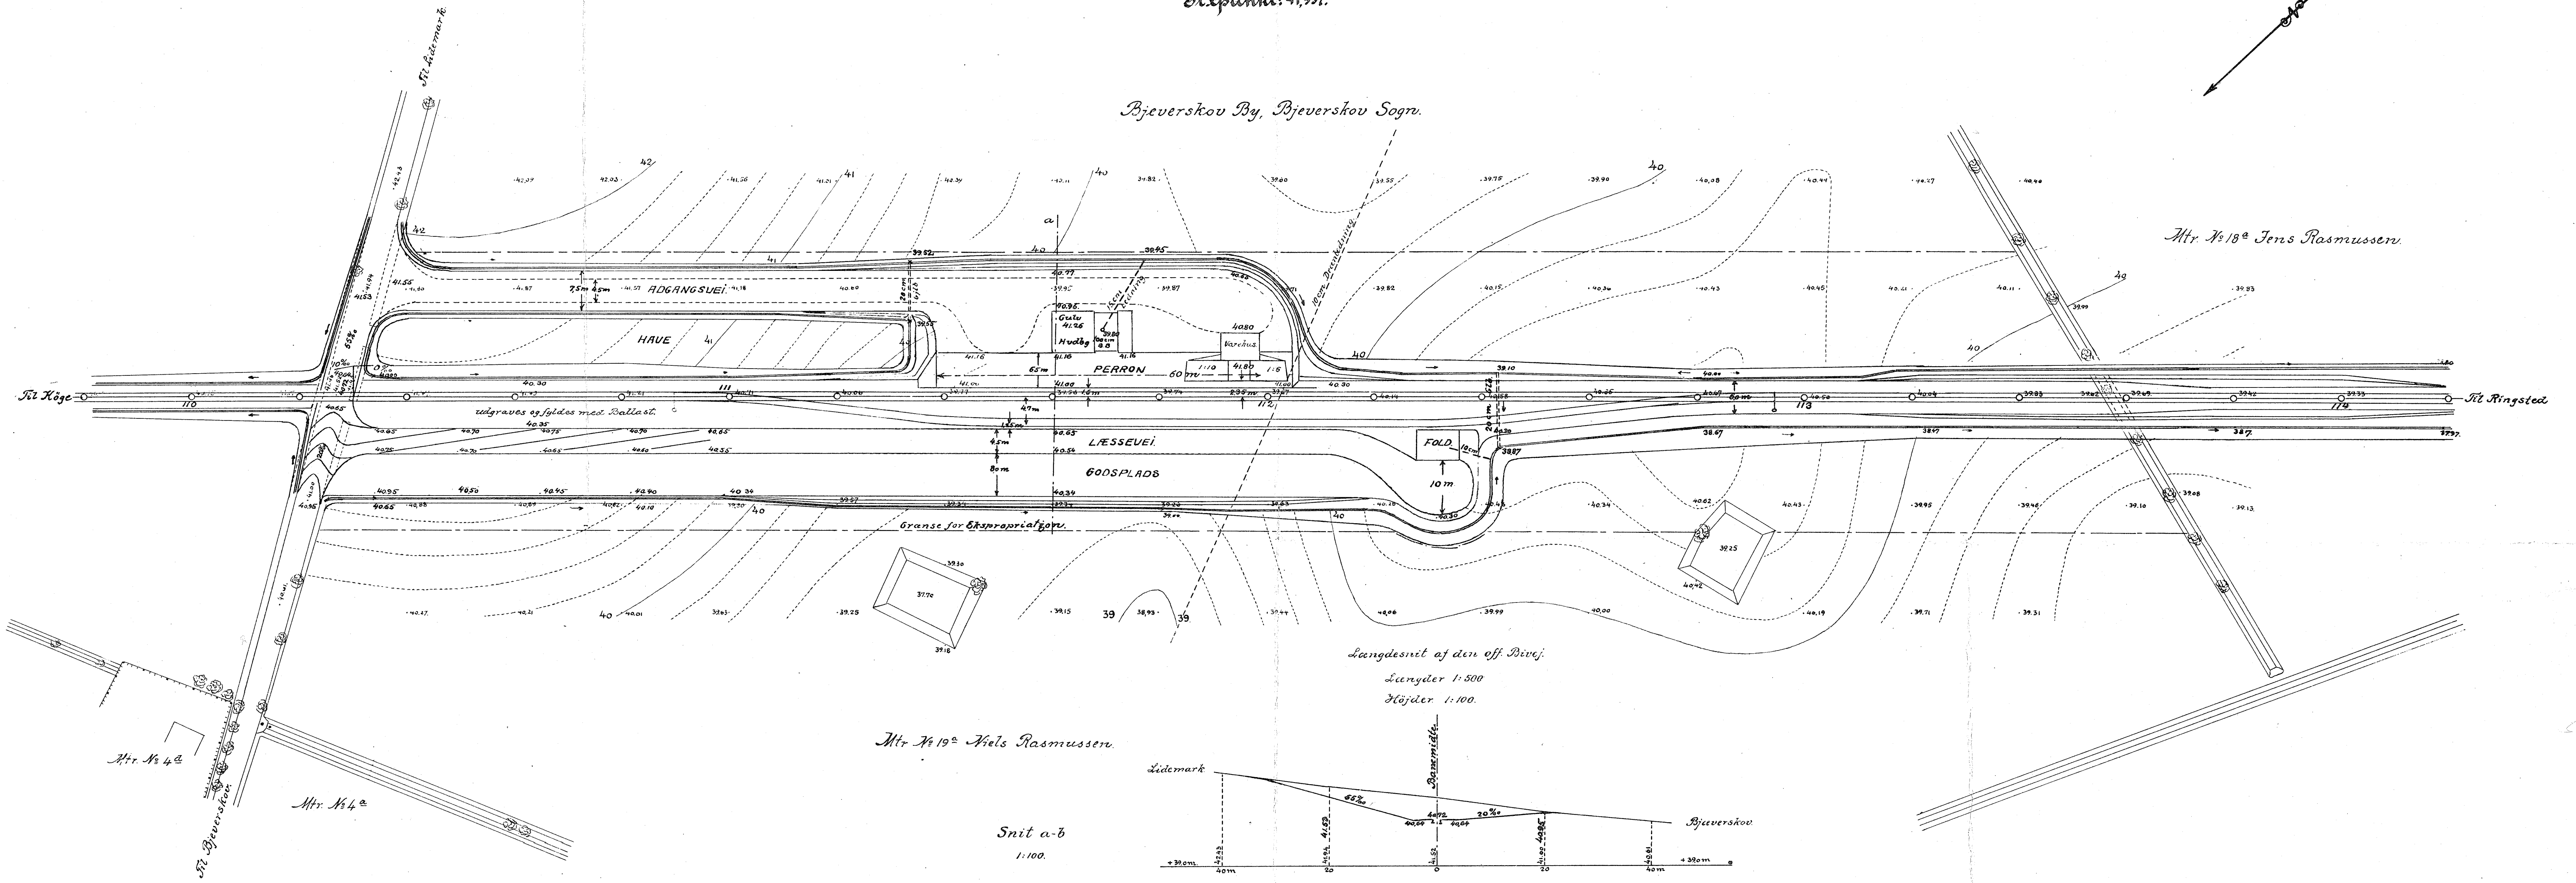

1:500.

Blanimshøje: 40,30

Skinnehøje: 40,755

Fixpunkt: 41,337.

Bjeverkov By, Bjeverkov Sogn.

Langsniit af den off. Bivej.  
Længder 1:500  
Højder 1:100.

Snit a-b  
1:100.

Høge i December 1914.