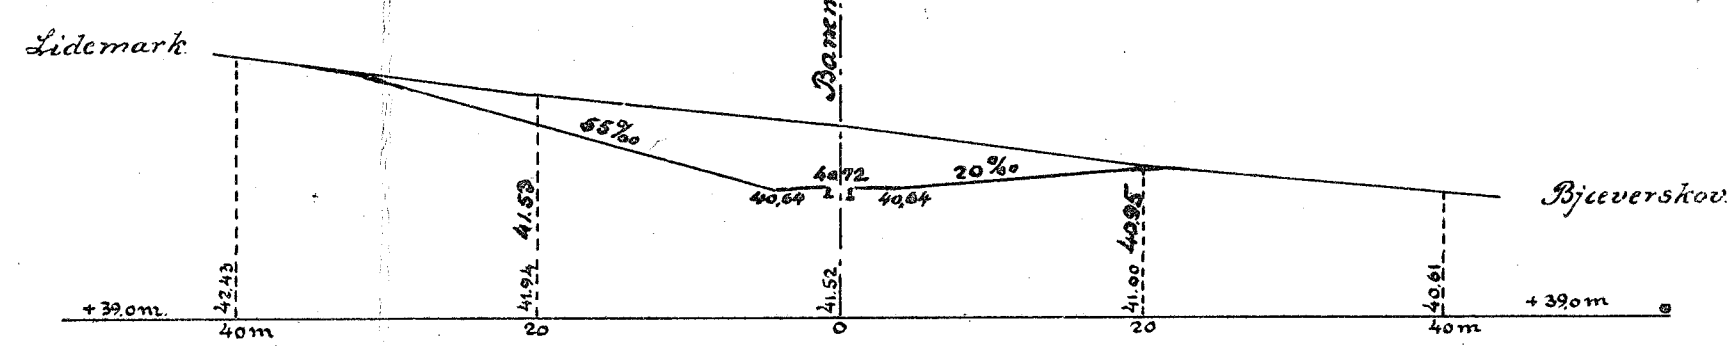

1:500.

Blanimshøje: 40,30

Skinnehøje: 40,755

Fixpunkt: 41,337.

Bjeverkov By, Bjeverkov Sogn.

Langsniit af den off. Bivej.  
Længder 1:500  
Højder 1:100.

Snit a-b  
1:100.

Høge i December 1914.