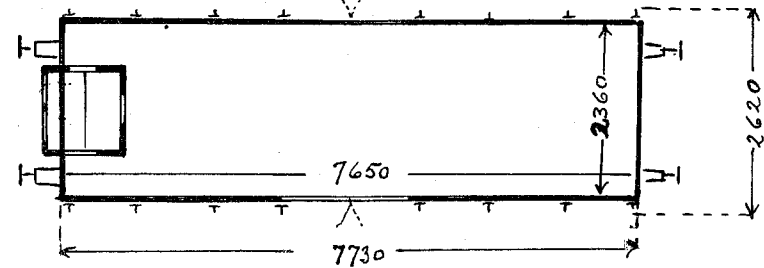

Ods herreds

Søng - Tølløse

Sørve - Varslev

Jernbaner.

Lukket Godsvogn Str. Q

Åben, kavsided Godsvogn

Str. Pf.

Bærelse 15000 kg.

1:100