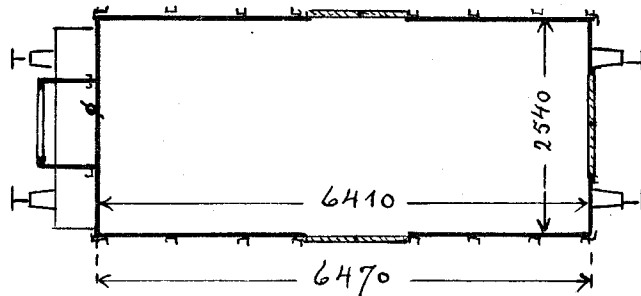

Ods herreds

Søng - Tølløse

Sørve - Varslev

Jernbaner.

Lukket Godsvogn Str. Q

Åben, kavsided Godsvogn

Str. Pf.

Bærelse 15000 kg.

1:100