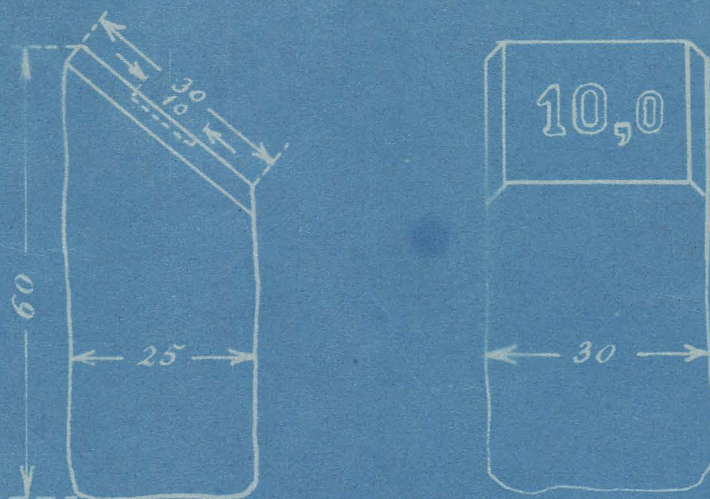

Edøve - Varslev Jernbane.

Markkesten

for hver halve Kilometer.

1:10.

Tallene males røde og Fladen hvid.

Situation.

1:50.

Maalene er cm.