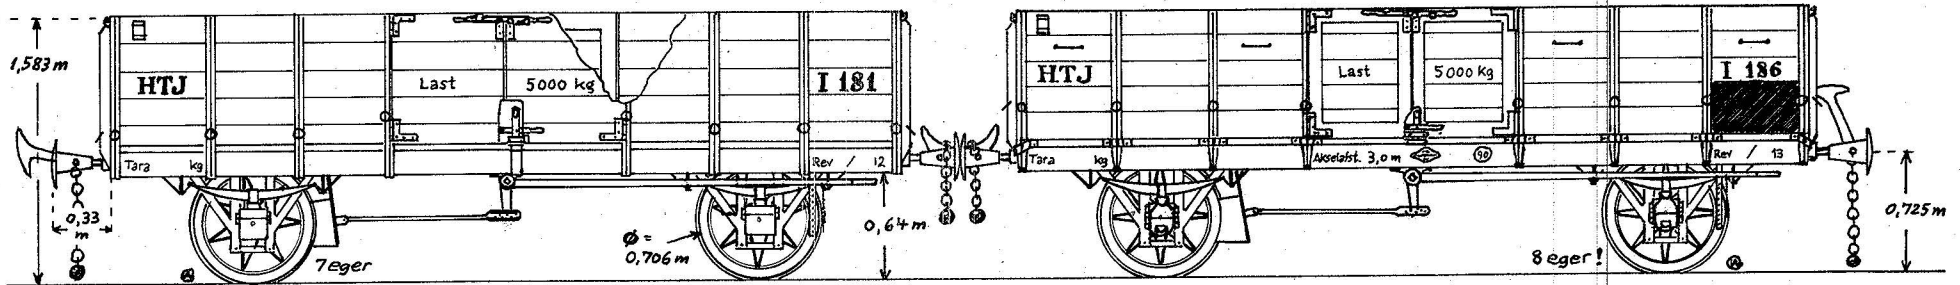

Tørringbanen, HTB.

Scandia 1912
Aftagelige ender

Arlöf 1913
Aftagelige sider og ender (→ fladvogn)

Arlöf-vognen rekonstrueret efter fabriksfoto + analogi m. Scandias.

Målestok 1:45
Nedtegnet 4.6.1971 Alkjær